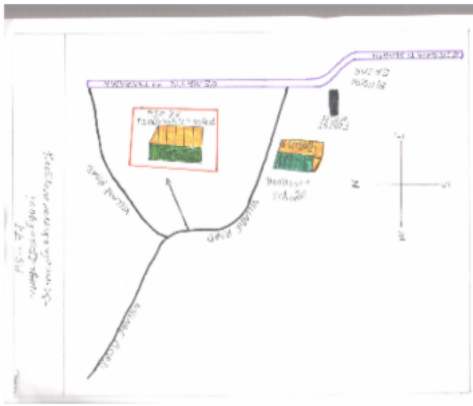

Nazri Naksha