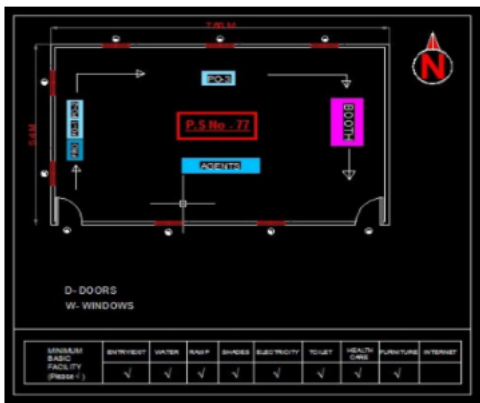

নিৰ্বাচক পঞ্জীয়ন বিষয়াৰ স্বাক্ষৰ

Nazri Naksha

Google Map View

Polling Station Building Front View

ভোটগ্ৰহন কেন্দ্ৰৰ সন্মুখৰ দৃশ্য

Cad View

Key MAP View

1 নাম : লিলি মহাহাৰী পিতাৰ নাম: সুশ্ৰাম ঘৰ নং : 1 বয়স : 60 লিঙ্গ : মহিলা	KLM7034631 ফটো উপলব্ধ	2 নাম : কনিতা নাৰ্জাৰী স্বামীৰ নাম: মহিন ঘৰ নং : 1 বয়স : 37 লিঙ্গ : মহিলা	KLM7040622 ফটো উপলব্ধ	3 নাম : মহিম নাৰ্জাৰী মাতৃৰ নাম: পৰেশ নাৰ্জাৰী ঘৰ নং : 1 বয়স : 36 লিঙ্গ : পুৰুষ	KLM7034620 ফটো উপলব্ধ
4 নাম : সৌমবৌওলি হাজোবাৰী স্বামীৰ নাম: ধবজেন্দ ঘৰ নং : 2 বয়স : 61 লিঙ্গ : মহিলা	KLM7034653 ফটো উপলব্ধ	5 নাম : প্ৰাকাশ হাজৌআৰী পিতাৰ নাম: টোজেন হাজৌআৰী ঘৰ নং : 2 বয়স : 37 লিঙ্গ : পুৰুষ	KLM7034664 ফটো উপলব্ধ	6 নাম : দিমাল বসুমতাৰী পিতাৰ নাম: নিৰঞ্জন বসুমতাৰী ঘৰ নং : 2 বয়স : 34 লিঙ্গ : পুৰুষ	IZQ0172171 ফটো উপলব্ধ
7 নাম : বমেন মহাহাৰী পিতাৰ নাম: পুশ্ৰাম ঘৰ নং : 2 বয়স : 44 লিঙ্গ : পুৰুষ	KLM7034686 ফটো উপলব্ধ	8 নাম : মিখা মহাহাৰী স্বামীৰ নাম: বমেন ঘৰ নং : 2 বয়স : 42 লিঙ্গ : মহিলা	KLM7034697 ফটো উপলব্ধ	9 নাম : মঙ্গল নাৰ্জাৰী পিতাৰ নাম: কান্দুৰা ঘৰ নং : 2 বয়স : 71 লিঙ্গ : পুৰুষ	KLM7034700 ফটো উপলব্ধ
10 নাম : স্বৰ্ণ বৰগয়াৰী স্বামীৰ নাম: থমাছ নাৰ্জাৰী ঘৰ নং : 2 কু বয়স : 44 লিঙ্গ : মহিলা	KLM0350249 ফটো উপলব্ধ	11 নাম : টমাছ নাৰ্জাৰী পিতাৰ নাম: মঙ্গল ঘৰ নং : 2 কু বয়স : 43 লিঙ্গ : পুৰুষ	KLM7034733 ফটো উপলব্ধ	12 নাম : খাদিয়াছ নাৰ্জাৰী পিতাৰ নাম: মঙ্গল নাৰ্জাৰী ঘৰ নং : 2 কু বয়স : 31 লিঙ্গ : পুৰুষ	KLM0350827 ফটো উপলব্ধ
13 নাম : ভবেশ নাৰ্জাৰী পিতাৰ নাম: লেট গৰেশ নাৰ্জাৰী ঘৰ নং : 3 বয়স : 36 লিঙ্গ : পুৰুষ	KLM1281526 ফটো উপলব্ধ	14 নাম : বমনাত মহাহাৰী পিতাৰ নাম: ফুশ্ৰাম ঘৰ নং : 4 বয়স : 50 লিঙ্গ : পুৰুষ	KLM7035214 ফটো উপলব্ধ	15 নাম : সুৰোনিকা বসুমতাৰী স্বামীৰ নাম: বমনাত ঘৰ নং : 4 বয়স : 49 লিঙ্গ : মহিলা	KLM7035225 ফটো উপলব্ধ
16 নাম : গেন্দাও বসুমতাৰী পিতাৰ নাম: জেঠ ঘৰ নং : 5 বয়স : 49 লিঙ্গ : পুৰুষ	KLM7034744 ফটো উপলব্ধ	17 নাম : মৈনা বসুমতাৰী স্বামীৰ নাম: গেন্দাও ঘৰ নং : 5 বয়স : 48 লিঙ্গ : মহিলা	KLM7034755 ফটো উপলব্ধ	# 18 নাম : অনিল বসুমতাৰী পিতাৰ নাম: গেন্দাও বসুমতাৰী ঘৰ নং : ন39 বয়স : 27 লিঙ্গ : পুৰুষ	KLM0288951 ফটো উপলব্ধ
19 নাম : ডেভিড বসুমতাৰী পিতাৰ নাম: গেংডাৰ বসুমতাৰী ঘৰ নং : 05 বয়স : 23 লিঙ্গ : পুৰুষ	KLM1152560 ফটো উপলব্ধ	20 নাম : বাৰেন মহাহাৰী পিতাৰ নাম: মেহেৰ ঘৰ নং : 9 বয়স : 79 লিঙ্গ : পুৰুষ	KLM7034788 ফটো উপলব্ধ	21 নাম : জাৰৌ নাৰ্জাৰী স্বামীৰ নাম: বাৰেন মহাহাৰী ঘৰ নং : 07 বয়স : 48 লিঙ্গ : মহিলা	IZQ0186627 ফটো উপলব্ধ
22 নাম : বিপুল মহাহাৰী পিতাৰ নাম: বাৰেন মহাহাৰী ঘৰ নং : 9 বয়স : 45 লিঙ্গ : পুৰুষ	KLM7040917 ফটো উপলব্ধ	# 23 নাম : মিৰিনা নাৰজাৰী স্বামীৰ নাম: বিপুল নাৰজাৰী ঘৰ নং : 9 বয়স : 36 লিঙ্গ : মহিলা	KLM7040906 ফটো উপলব্ধ	24 নাম : নিকোলাচ ইশ্বাৰী পিতাৰ নাম: দেবৰসিং ঘৰ নং : 8 বয়স : 51 লিঙ্গ : পুৰুষ	KLM7034802 ফটো উপলব্ধ
25 নাম : বেলশ্ৰী ইশ্বাৰী স্বামীৰ নাম: নিকোলাচ ঘৰ নং : 8 বয়স : 47 লিঙ্গ : মহিলা	KLM7034813 ফটো উপলব্ধ	26 নাম : প্ৰেমজিতা ইসলাৰী পিতাৰ নাম: নিকলাস ঘৰ নং : 8 বয়স : 26 লিঙ্গ : মহিলা	IZQ0074369 ফটো উপলব্ধ	27 নাম : দোমৈ ইশ্বাৰী পিতাৰ নাম: নিকলাস ইশ্বাৰী ঘৰ নং : 8 বয়স : 20 লিঙ্গ : পুৰুষ	IZQ0154112 ফটো উপলব্ধ
28 নাম : সুবিন মহাহাৰী মাতৃৰ নাম: বিজি ঘৰ নং : 09 বয়স : 55 লিঙ্গ : পুৰুষ	KLM7035178 ফটো উপলব্ধ	29 নাম : নিলাই মহাহাৰী পিতাৰ নাম: ফুশ্ৰাম ঘৰ নং : 09 বয়স : 51 লিঙ্গ : মহিলা	KLM7035167 ফটো উপলব্ধ	30 নাম : প্ৰজীতা নাৰ্জাৰী স্বামীৰ নাম: সুবুংসাত মহাহাৰী ঘৰ নং : 9 বয়স : 33 লিঙ্গ : মহিলা	KLM0685032 ফটো উপলব্ধ