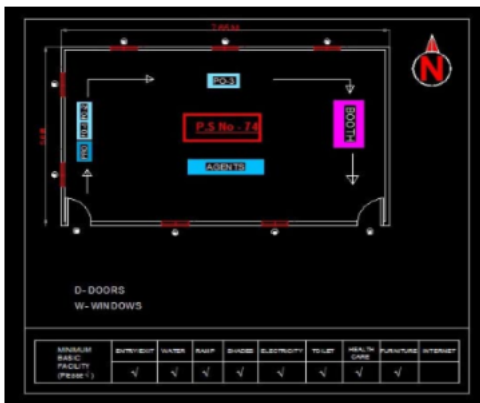

নিৰ্বাচক পঞ্জীয়ন বিষয়াৰ স্বাক্ষৰ

Nazri Naksha

Google Map View

Polling Station Building Front View

ভোটগ্ৰহন কেন্দ্ৰৰ সন্মুখৰ দৃশ্য

Cad View

Key MAP View

1 নাম : দীপক নাৰ্জাৰী পিতাৰ নাম: বাহাদুৰসিং নাৰ্জাৰী ঘৰ নং : 1 বয়স : 36 লিঙ্গ : পুৰুষ	KLM6734878 ফটো উপলব্ধ	2 নাম : সুৰা বসুমতাৰী স্বামীৰ নাম: দীপক নাৰ্জাৰী ঘৰ নং : 1 বয়স : 29 লিঙ্গ : মহিলা	KLM0552927 ফটো উপলব্ধ	3 নাম : সৌনখৌৰ বসুমতাৰী মাতৃৰ নাম: হাফাং বসুমতাৰী ঘৰ নং : 02 বয়স : 33 লিঙ্গ : পুৰুষ	KLM0072728 ফটো উপলব্ধ
4 নাম : গীতা বসুমতাৰী স্বামীৰ নাম: সৌমখখৌৰ বসুমতাৰী ঘৰ নং : 02 বয়স : 30 লিঙ্গ : মহিলা	KLM0552125 ফটো উপলব্ধ	5 নাম : জুব্বাজ নাৰ্জাৰী পিতাৰ নাম: চন্দ্ৰচৰন ঘৰ নং : 09 বয়স : 56 লিঙ্গ : পুৰুষ	KLM6036119 ফটো উপলব্ধ	# 6 নাম : বৈমতী বসুমতাৰী স্বামীৰ নাম: জাতি বসুমতাৰী ঘৰ নং : 340 বয়স : 40 লিঙ্গ : মহিলা	KLM9738765 ফটো উপলব্ধ
7 নাম : সৌমশ্ৰী বসুমতাৰী স্বামীৰ নাম: তৰখ বসুমতাৰী ঘৰ নং : 5 বয়স : 60 লিঙ্গ : মহিলা	KLM9738787 ফটো উপলব্ধ	8 নাম : নিজিৰা বসুমতাৰী পিতাৰ নাম: ৰমেশ্বৰ বসুমতাৰী ঘৰ নং : 40 বয়স : 40 লিঙ্গ : মহিলা	KLM9738834 ফটো উপলব্ধ	9 নাম : অনিতা গয়াৰী স্বামীৰ নাম: বিৰদাও বসুমতাৰী ঘৰ নং : 36 বয়স : 36 লিঙ্গ : মহিলা	KLM0207332 ফটো উপলব্ধ
10 নাম : দানসোৰাং বসুমতাৰী পিতাৰ নাম: জয়সাঁচ বসুমতাৰী ঘৰ নং : 14 বি বয়স : 22 লিঙ্গ : পুৰুষ	KLM1214147 ফটো উপলব্ধ	11 নাম : কটেশ্বৰ বসুমতাৰী স্বামীৰ নাম: কেতীৰাম বসুমতাৰী ঘৰ নং : 14 ক বয়স : 78 লিঙ্গ : মহিলা	KLM9739031 ফটো উপলব্ধ	12 নাম : বৃত্তপ বসুমতাৰী পিতাৰ নাম: কেতীৰাম বসুমতাৰী ঘৰ নং : 18 ক বয়স : 47 লিঙ্গ : পুৰুষ	KLM9739042 ফটো উপলব্ধ
# 13 নাম : কুশুম বসুমতাৰী স্বামীৰ নাম: বৃত্তপ বসুমতাৰী ঘৰ নং : 14 বি বয়স : 45 লিঙ্গ : মহিলা	KLM9739053 ফটো উপলব্ধ	14 নাম : বিৰদাও বসুমতাৰী পিতাৰ নাম: কেতীৰাম বসুমতাৰী ঘৰ নং : 18 ক বয়স : 44 লিঙ্গ : পুৰুষ	KLM9739064 ফটো উপলব্ধ	#2 15 নাম : দাওগা বসুমতাৰী পিতাৰ নাম: বিনীদ ঘৰ নং : 23 বয়স : 29 লিঙ্গ : পুৰুষ	KLM0108647 ফটো উপলব্ধ
# 16 নাম : দীপক বসুমতাৰী পিতাৰ নাম: চাউক্লা বসুমতাৰী ঘৰ নং : 231 বয়স : 24 লিঙ্গ : পুৰুষ	IZQ0127951 ফটো উপলব্ধ	# 17 নাম : দৈইম বসুমতাৰী স্বামীৰ নাম: মাজিব বসুমতাৰী ঘৰ নং : 231 বয়স : 22 লিঙ্গ : মহিলা	IZQ0090928 ফটো উপলব্ধ	18 নাম : বিলীপংগ মোছাহাৰী পিতাৰ নাম: আৰ্গেন মোছাহাৰী ঘৰ নং : 34 বয়স : 22 লিঙ্গ : পুৰুষ	IZQ0091652 ফটো উপলব্ধ
19 নাম : বিসাবাম নাৰ্জাৰী পিতাৰ নাম: খনক নাৰ্জাৰী ঘৰ নং : 38 বয়স : 33 লিঙ্গ : পুৰুষ	KLM0443523 ফটো উপলব্ধ	20 নাম : জগাৰী বসুমতাৰী পিতাৰ নাম: শৰ্মলা বসুমতাৰী ঘৰ নং : 41 বয়স : 25 লিঙ্গ : মহিলা	KLM0554691 ফটো উপলব্ধ	21 নাম : বৃগ্না বসুমতাৰী পিতাৰ নাম: সীলতপ বসুমতাৰী ঘৰ নং : 60 বয়স : 41 লিঙ্গ : পুৰুষ	KLM0443622 ফটো উপলব্ধ
22 নাম : জৌংৱাও বসুমতাৰী পিতাৰ নাম: যোগেশ্বৰ বসুমতাৰী ঘৰ নং : 64 সা বয়স : 37 লিঙ্গ : পুৰুষ	KLM0366898 ফটো উপলব্ধ	23 নাম : প্ৰতিমা নাৰ্জাৰী স্বামীৰ নাম: মন্ত্ৰী নাৰ্জাৰী ঘৰ নং : 100 বয়স : 30 লিঙ্গ : মহিলা	IZQ0018184 ফটো উপলব্ধ	24 নাম : মন্ত্ৰী নাৰ্জাৰী অন্যান্য: প্ৰদীপ নাৰ্জাৰী ঘৰ নং : 100 ক বয়স : 31 লিঙ্গ : পুৰুষ	IZQ0017269 ফটো উপলব্ধ
25 নাম : মল্লোসিং বসুমতাৰী পিতাৰ নাম: সুনাম ঘৰ নং : 110 বয়স : 59 লিঙ্গ : পুৰুষ	KLM6736374 ফটো উপলব্ধ	26 নাম : সিকাৰী বসুমতাৰী স্বামীৰ নাম: মল্লোসিং ঘৰ নং : 110 বয়স : 56 লিঙ্গ : মহিলা	KLM6736385 ফটো উপলব্ধ	27 নাম : বৈদৌৰ বসুমতাৰী পিতাৰ নাম: মল্লোসিং বসুমতাৰী ঘৰ নং : 110 বয়স : 31 লিঙ্গ : পুৰুষ	KLM2429609 ফটো উপলব্ধ
28 নাম : দাওগাছাত বসুমতাৰী পিতাৰ নাম: মল্লোসিং বসুমতাৰী ঘৰ নং : 110 বয়স : 31 লিঙ্গ : পুৰুষ	KLM6740541 ফটো উপলব্ধ	29 নাম : জেওৱাৰী বসুমতাৰী পিতাৰ নাম: মল্লোসিং বসুমতাৰী ঘৰ নং : 110 বয়স : 26 লিঙ্গ : মহিলা	KLM0366211 ফটো উপলব্ধ	30 নাম : গেৰেমশা বড়ো পিতাৰ নাম: দাৰ্বেণ বড়ো ঘৰ নং : 115 বয়স : 30 লিঙ্গ : পুৰুষ	KLM0301309 ফটো উপলব্ধ