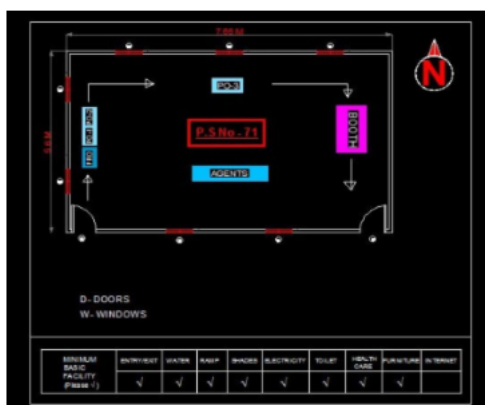

নিৰ্বাচক পঞ্জীয়ন বিষয়াৰ স্বাক্ষৰ

Nazri Naksha

Google Map View

Polling Station Building Front View

ভোটগ্ৰহন কেন্দ্ৰৰ সন্মুখৰ দৃশ্য

Cad View

Key MAP View

1 নাম : সুকশী মুচাহাৰী স্বামীৰ নাম : দিপক মুচাহাৰী ঘৰ নং : 01 বয়স : 40 লিঙ্গ : মহিলা	KLM1427905 ফটো উপলব্ধ	2 নাম : বানী বসুমতাৰী স্বামীৰ নাম : বুৰ্জান ঘৰ নং : 2 বয়স : 65 লিঙ্গ : মহিলা	KLM6434635 ফটো উপলব্ধ	3 নাম : পূৰ্ণি বসুমতাৰী স্বামীৰ নাম : উত্তম ঘৰ নং : 2 বয়স : 40 লিঙ্গ : মহিলা	KLM6434657 ফটো উপলব্ধ
4 নাম : অলংবাৰ বসুমতাৰী পিতাৰ নাম : উত্তম ঘৰ নং : 2 বয়স : 23 লিঙ্গ : পুৰুষ	IZQ0071977 ফটো উপলব্ধ	5 নাম : আশৰি মুচাহাৰী স্বামীৰ নাম : প্ৰজিত মুচাহাৰী ঘৰ নং : 03 বয়স : 51 লিঙ্গ : মহিলা	KLM6434704 ফটো উপলব্ধ	6 নাম : জয়শ্ৰী মুচাহাৰী পিতাৰ নাম : প্ৰজিত ঘৰ নং : 9 বয়স : 34 লিঙ্গ : মহিলা	KLM6434726 ফটো উপলব্ধ
7 নাম : সুকৰসিঙ মুচাহাৰী পিতাৰ নাম : প্ৰজিত মুচাহাৰী ঘৰ নং : 9 বয়স : 31 লিঙ্গ : পুৰুষ	KLM6443169 ফটো উপলব্ধ	8 নাম : ভিমসিং মুচাহাৰী পিতাৰ নাম : প্ৰজিত মুচাহাৰী ঘৰ নং : 9 বয়স : 29 লিঙ্গ : পুৰুষ	KLM0140178 ফটো উপলব্ধ	9 নাম : নিজেীম বৰো মাতৃৰ নাম : টলী বৰো ঘৰ নং : 3 বয়স : 25 লিঙ্গ : পুৰুষ	KLM0551739 ফটো উপলব্ধ
10 নাম : মঙ্গলসিংহ মুচাহাৰী পিতাৰ নাম : প্ৰজিত মুচাহাৰী ঘৰ নং : 03 আ বয়স : 34 লিঙ্গ : পুৰুষ	KLM6434715 ফটো উপলব্ধ	11 নাম : বিলীনা মুচাহাৰী স্বামীৰ নাম : মঙ্গলসিংহ মুচাহাৰী ঘৰ নং : 03 আ বয়স : 28 লিঙ্গ : মহিলা	KLM0551705 ফটো উপলব্ধ	12 নাম : নাইশ্ৰা বসুমতাৰী স্বামীৰ নাম : আলখো ঘৰ নং : 5 বয়স : 65 লিঙ্গ : মহিলা	KLM6434782 ফটো উপলব্ধ
13 নাম : অঞ্জালী বসুমতাৰী স্বামীৰ নাম : অজয় ঘৰ নং : 5 বয়স : 45 লিঙ্গ : মহিলা	KLM6434806 ফটো উপলব্ধ	14 নাম : অজয় বসুমতাৰী পিতাৰ নাম : আলখো ঘৰ নং : 5 বয়স : 44 লিঙ্গ : পুৰুষ	KLM6434793 ফটো উপলব্ধ	15 নাম : বোশীলা দৈমাৰী স্বামীৰ নাম : সমৰ দৈমাৰী ঘৰ নং : 05 বয়স : 24 লিঙ্গ : মহিলা	KLM5274642 ফটো উপলব্ধ
16 নাম : ধনশ্ৰী বসুমতাৰী স্বামীৰ নাম : মাটিয়া ঘৰ নং : 6 বয়স : 62 লিঙ্গ : মহিলা	KLM6434817 ফটো উপলব্ধ	17 নাম : মাম বসুমতাৰী মাতৃৰ নাম : ধনশ্ৰী ঘৰ নং : 6 বয়স : 33 লিঙ্গ : পুৰুষ	KLM6434851 ফটো উপলব্ধ	18 নাম : ৰবিন বসুমতাৰী পিতাৰ নাম : মাটিয়া ঘৰ নং : 6 বয়স : 28 লিঙ্গ : পুৰুষ	KLM0494369 ফটো উপলব্ধ
19 নাম : বালশী বসুমতাৰী মাতৃৰ নাম : ধনশ্ৰী বসুমতাৰী ঘৰ নং : 6 বয়স : 26 লিঙ্গ : মহিলা	KLM0328773 ফটো উপলব্ধ	20 নাম : অঞ্জিমা বসুমতাৰী মাতৃৰ নাম : ধনশ্ৰী বসুমতাৰী ঘৰ নং : 6 বয়স : 26 লিঙ্গ : মহিলা	KLM0328344 ফটো উপলব্ধ	21 নাম : স্বদীপ বসুমতাৰী পিতাৰ নাম : মাটিয়া ঘৰ নং : 6 এ বয়স : 41 লিঙ্গ : পুৰুষ	KLM6434828 ফটো উপলব্ধ
22 নাম : জিনিবি বৰগয়াৰী স্বামীৰ নাম : বানি বৰগয়াৰী ঘৰ নং : 6 এ বয়স : 37 লিঙ্গ : মহিলা	KLM0250753 ফটো উপলব্ধ	23 নাম : প্ৰিয়া বসুমতাৰী পিতাৰ নাম : সদিপ বসুমতাৰী ঘৰ নং : 6 এ বয়স : 19 লিঙ্গ : মহিলা	IZQ0101766 ফটো উপলব্ধ	24 নাম : খেথামা ওৱাৰী পিতাৰ নাম : লক্ষী ঘৰ নং : 9 বয়স : 45 লিঙ্গ : পুৰুষ	KLM6434895 ফটো উপলব্ধ
25 নাম : মহিমা ওৱাৰী স্বামীৰ নাম : লেটেব ওৱাৰী ঘৰ নং : 9 বয়স : 42 লিঙ্গ : মহিলা	KLM6434931 ফটো উপলব্ধ	26 নাম : জমলা ওৱাৰী পিতাৰ নাম : লক্ষী ঘৰ নং : 9 বয়স : 39 লিঙ্গ : মহিলা	KLM6434919 ফটো উপলব্ধ	27 নাম : লেটেব ওৱাৰী পিতাৰ নাম : লক্ষী ঘৰ নং : 7 বি বয়স : 43 লিঙ্গ : পুৰুষ	KLM6434908 ফটো উপলব্ধ
28 নাম : ফৰঅনী ওৱাৰী স্বামীৰ নাম : লেটেব ৱাৰী ঘৰ নং : 7 বি বয়স : 41 লিঙ্গ : মহিলা	KLM0239905 ফটো উপলব্ধ	29 নাম : দানেৰাম মুচাহাৰী পিতাৰ নাম : শঙ্কৰ ঘৰ নং : 8 বয়স : 66 লিঙ্গ : পুৰুষ	KLM6434942 ফটো উপলব্ধ	30 নাম : অৰঞ্জয় মুচাহাৰী পিতাৰ নাম : দানেৰাম ঘৰ নং : 8 বয়স : 49 লিঙ্গ : পুৰুষ	KLM6434964 ফটো উপলব্ধ