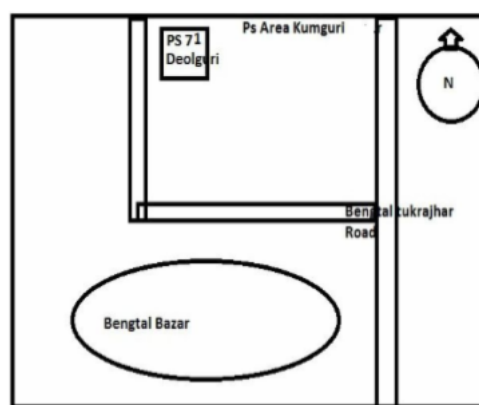

নিৰ্বাচক পঞ্জীয়ন বিষয়াৰ স্বাক্ষৰ

Nazri Naksha

Google Map View

Polling Station Building Front View

ভোটগ্ৰহন কেন্দ্ৰৰ সন্মুখৰ দৃশ্য

Cad View

Key MAP View

1 নাম : সুকশী মুচাহাৰী স্বামীৰ নাম : দিপক মুচাহাৰী ঘৰ নং : 01 বয়স : 40 লিঙ্গ : মহিলা	KLM1427905 ফটো উপলব্ধ	2 নাম : বানী বসুমতাৰী স্বামীৰ নাম : বুৰ্জান ঘৰ নং : 2 বয়স : 65 লিঙ্গ : মহিলা	KLM6434635 ফটো উপলব্ধ	3 নাম : পূৰ্ণি বসুমতাৰী স্বামীৰ নাম : উত্তম ঘৰ নং : 2 বয়স : 40 লিঙ্গ : মহিলা	KLM6434657 ফটো উপলব্ধ
4 নাম : অলংবাৰ বসুমতাৰী পিতাৰ নাম : উত্তম ঘৰ নং : 2 বয়স : 23 লিঙ্গ : পুৰুষ	IZQ0071977 ফটো উপলব্ধ	5 নাম : আশৰি মুচাহাৰী স্বামীৰ নাম : প্ৰজিত মুচাহাৰী ঘৰ নং : 03 বয়স : 51 লিঙ্গ : মহিলা	KLM6434704 ফটো উপলব্ধ	6 নাম : জয়শ্ৰী মুচাহাৰী পিতাৰ নাম : প্ৰজিত ঘৰ নং : 9 বয়স : 34 লিঙ্গ : মহিলা	KLM6434726 ফটো উপলব্ধ
7 নাম : সুকৰসিঙ মুচাহাৰী পিতাৰ নাম : প্ৰজিত মুচাহাৰী ঘৰ নং : 9 বয়স : 31 লিঙ্গ : পুৰুষ	KLM6443169 ফটো উপলব্ধ	8 নাম : ভিমসিং মুচাহাৰী পিতাৰ নাম : প্ৰজিত মুচাহাৰী ঘৰ নং : 9 বয়স : 29 লিঙ্গ : পুৰুষ	KLM0140178 ফটো উপলব্ধ	9 নাম : নিজেীম বৰো মাতৃৰ নাম : টলী বৰো ঘৰ নং : 3 বয়স : 25 লিঙ্গ : পুৰুষ	KLM0551739 ফটো উপলব্ধ
10 নাম : মঙ্গলসিংহ মুচাহাৰী পিতাৰ নাম : প্ৰজিত মুচাহাৰী ঘৰ নং : 03 আ বয়স : 34 লিঙ্গ : পুৰুষ	KLM6434715 ফটো উপলব্ধ	11 নাম : বিলীনা মুচাহাৰী স্বামীৰ নাম : মঙ্গলসিংহ মুচাহাৰী ঘৰ নং : 03 আ বয়স : 28 লিঙ্গ : মহিলা	KLM0551705 ফটো উপলব্ধ	12 নাম : নাইশ্ৰা বসুমতাৰী স্বামীৰ নাম : আলখো ঘৰ নং : 5 বয়স : 65 লিঙ্গ : মহিলা	KLM6434782 ফটো উপলব্ধ
13 নাম : অঞ্জালী বসুমতাৰী স্বামীৰ নাম : অজয় ঘৰ নং : 5 বয়স : 45 লিঙ্গ : মহিলা	KLM6434806 ফটো উপলব্ধ	14 নাম : অজয় বসুমতাৰী পিতাৰ নাম : আলখো ঘৰ নং : 5 বয়স : 44 লিঙ্গ : পুৰুষ	KLM6434793 ফটো উপলব্ধ	15 নাম : বোশীলা দৈমাৰী স্বামীৰ নাম : সমৰ দৈমাৰী ঘৰ নং : 05 বয়স : 24 লিঙ্গ : মহিলা	KLM5274642 ফটো উপলব্ধ
16 নাম : ধনশ্ৰী বসুমতাৰী স্বামীৰ নাম : মাটিয়া ঘৰ নং : 6 বয়স : 62 লিঙ্গ : মহিলা	KLM6434817 ফটো উপলব্ধ	17 নাম : মাম বসুমতাৰী মাতৃৰ নাম : ধনশ্ৰী ঘৰ নং : 6 বয়স : 33 লিঙ্গ : পুৰুষ	KLM6434851 ফটো উপলব্ধ	18 নাম : ৰবিন বসুমতাৰী পিতাৰ নাম : মাটিয়া ঘৰ নং : 6 বয়স : 28 লিঙ্গ : পুৰুষ	KLM0494369 ফটো উপলব্ধ
19 নাম : বালশী বসুমতাৰী মাতৃৰ নাম : ধনশ্ৰী বসুমতাৰী ঘৰ নং : 6 বয়স : 26 লিঙ্গ : মহিলা	KLM0328773 ফটো উপলব্ধ	20 নাম : অঞ্জিমা বসুমতাৰী মাতৃৰ নাম : ধনশ্ৰী বসুমতাৰী ঘৰ নং : 6 বয়স : 26 লিঙ্গ : মহিলা	KLM0328344 ফটো উপলব্ধ	21 নাম : স্বদীপ বসুমতাৰী পিতাৰ নাম : মাটিয়া ঘৰ নং : 6 এ বয়স : 41 লিঙ্গ : পুৰুষ	KLM6434828 ফটো উপলব্ধ
22 নাম : জিনিবি বৰগয়াৰী স্বামীৰ নাম : বানি বৰগয়াৰী ঘৰ নং : 6 এ বয়স : 37 লিঙ্গ : মহিলা	KLM0250753 ফটো উপলব্ধ	23 নাম : প্ৰিয়া বসুমতাৰী পিতাৰ নাম : সদিপ বসুমতাৰী ঘৰ নং : 6 এ বয়স : 19 লিঙ্গ : মহিলা	IZQ0101766 ফটো উপলব্ধ	24 নাম : খেথামা ওৱাৰী পিতাৰ নাম : লক্ষী ঘৰ নং : 9 বয়স : 45 লিঙ্গ : পুৰুষ	KLM6434895 ফটো উপলব্ধ
25 নাম : মহিমা ওৱাৰী স্বামীৰ নাম : লেটেব ওৱাৰী ঘৰ নং : 9 বয়স : 42 লিঙ্গ : মহিলা	KLM6434931 ফটো উপলব্ধ	26 নাম : জমলা ওৱাৰী পিতাৰ নাম : লক্ষী ঘৰ নং : 9 বয়স : 39 লিঙ্গ : মহিলা	KLM6434919 ফটো উপলব্ধ	27 নাম : লেটেব ওৱাৰী পিতাৰ নাম : লক্ষী ঘৰ নং : 7 বি বয়স : 43 লিঙ্গ : পুৰুষ	KLM6434908 ফটো উপলব্ধ
28 নাম : ফৰঅনী ওৱাৰী স্বামীৰ নাম : লেটেব ৱাৰী ঘৰ নং : 7 বি বয়স : 41 লিঙ্গ : মহিলা	KLM0239905 ফটো উপলব্ধ	29 নাম : দানেৰাম মুচাহাৰী পিতাৰ নাম : শঙ্কৰ ঘৰ নং : 8 বয়স : 66 লিঙ্গ : পুৰুষ	KLM6434942 ফটো উপলব্ধ	30 নাম : অৰঞ্জয় মুচাহাৰী পিতাৰ নাম : দানেৰাম ঘৰ নং : 8 বয়স : 49 লিঙ্গ : পুৰুষ	KLM6434964 ফটো উপলব্ধ