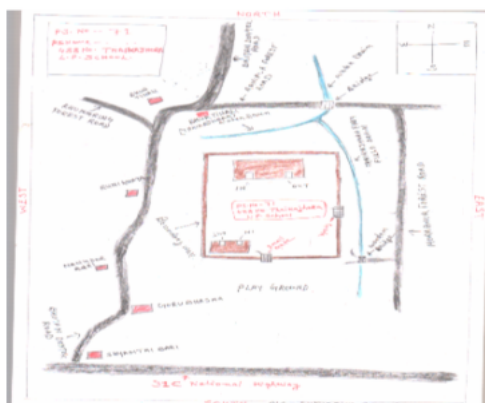

Nazri Naksha