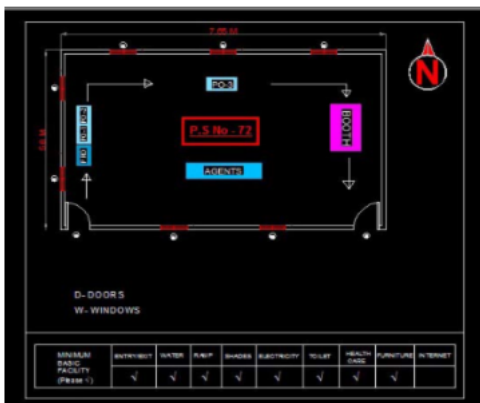

নিৰ্বাচক পঞ্জীয়ন বিষয়াৰ স্বাক্ষৰ

Nazri Naksha

Google Map View

Polling Station Building Front View

ভোটগ্ৰহন কেন্দ্ৰৰ সন্মুখৰ দৃশ্য

Cad View

Key MAP View

<p>R 1 KLM6534652</p> <p>নাম : ধনী কিস্ক স্বামীৰ নাম: সুশীলা ঘৰ নং : 1 বয়স : 68 লিঙ্গ : মহিলা</p> <p>ফটো উপলব্ধ</p>	<p>R 2 KLM6536910</p> <p>নাম : মেৰী বাস্ক স্বামীৰ নাম: বিনোদ কিস্ক ঘৰ নং : 1 বয়স : 39 লিঙ্গ : মহিলা</p> <p>ফটো উপলব্ধ</p>	<p>3 KLM0582049</p> <p>নাম : উসা হাজৰাৰী স্বামীৰ নাম: পেলার হাজৰাৰী ঘৰ নং : 1 বয়স : 25 লিঙ্গ : মহিলা</p> <p>ফটো উপলব্ধ</p>
<p>R 4 KLM6534710</p> <p>নাম : প্রধান মৰম পিতাৰ নাম: ভেনী ঘৰ নং : 2 বয়স : 57 লিঙ্গ : পুৰুষ</p> <p>ফটো উপলব্ধ</p>	<p>R 5 KLM6534685</p> <p>নাম : ধুনাই টুডু পিতাৰ নাম: সুফল ঘৰ নং : 2 বয়স : 55 লিঙ্গ : পুৰুষ</p> <p>ফটো উপলব্ধ</p>	<p>R 6 KLM6534709</p> <p>নাম : বাহা টুডু পিতাৰ নাম: ধনী ঘৰ নং : 2 বয়স : 55 লিঙ্গ : মহিলা</p> <p>ফটো উপলব্ধ</p>
<p>7 KLM0204891</p> <p>নাম : অৰ্জুন বেছা মাতৃৰ নাম: বাহা টুডু ঘৰ নং : 2 বয়স : 34 লিঙ্গ : পুৰুষ</p> <p>ফটো উপলব্ধ</p>	<p>8 KLM0582122</p> <p>নাম : মৰিয়ম টুডু পিতাৰ নাম: ধেনিয় টুডু ঘৰ নং : 2 বয়স : 32 লিঙ্গ : মহিলা</p> <p>ফটো উপলব্ধ</p>	<p>9 KLM0204602</p> <p>নাম : পুলমনী হেমব্রম মাতৃৰ নাম: বাহা টুডু ঘৰ নং : 2 বয়স : 30 লিঙ্গ : মহিলা</p> <p>ফটো উপলব্ধ</p>
<p>10 KLM0204412</p> <p>নাম : জছেপ টুডু পিতাৰ নাম: দুনাই টুডু ঘৰ নং : 2 বয়স : 29 লিঙ্গ : পুৰুষ</p> <p>ফটো উপলব্ধ</p>	<p>11 KLM0582155</p> <p>নাম : মাৰ্থা টুডু পিতাৰ নাম: দুনাই টুডু ঘৰ নং : 2 বয়স : 27 লিঙ্গ : মহিলা</p> <p>ফটো উপলব্ধ</p>	<p>12 KLM0204784</p> <p>নাম : মাৰ্টিনা বাস্ক স্বামীৰ নাম: জছেপ টুডু ঘৰ নং : 2 বয়স : 27 লিঙ্গ : মহিলা</p> <p>ফটো উপলব্ধ</p>
<p>13 KLM0138685</p> <p>নাম : পুলমনি ছৰেন পিতাৰ নাম: মনাছ কিছকু ঘৰ নং : 3 বয়স : 65 লিঙ্গ : মহিলা</p> <p>ফটো উপলব্ধ</p>	<p>14 KLM6534721</p> <p>নাম : সুৰোজ হেমব্রম স্বামীৰ নাম: ধাফলতা ঘৰ নং : 3 বয়স : 65 লিঙ্গ : মহিলা</p> <p>ফটো উপলব্ধ</p>	<p>15 KLM0139089</p> <p>নাম : কাপু হাছদা পিতাৰ নাম: চুৰোজ হেমব্রম ঘৰ নং : 3 বয়স : 36 লিঙ্গ : মহিলা</p> <p>ফটো উপলব্ধ</p>
<p>R 16 KLM6537253</p> <p>নাম : খদিৰাম হাছদা মাতৃৰ নাম: সুৰোজ হেমব্রম ঘৰ নং : 3 বয়স : 32 লিঙ্গ : পুৰুষ</p> <p>ফটো উপলব্ধ</p>	<p>17 KLM0204594</p> <p>নাম : মালতী হেমব্রম পিতাৰ নাম: সুৰোজ হেমব্রম ঘৰ নং : 3 বয়স : 30 লিঙ্গ : মহিলা</p> <p>ফটো উপলব্ধ</p>	<p>R 18 KLM0140418</p> <p>নাম : লুপানি হাছদা মাতৃৰ নাম: সুৰোজ হেমব্রম ঘৰ নং : 3 বয়স : 28 লিঙ্গ : মহিলা</p> <p>ফটো উপলব্ধ</p>
<p>R 19 KLM6534787</p> <p>নাম : বাস্কন মুৰ্মা স্বামীৰ নাম: বাস্ক ঘৰ নং : 8 বয়স : 72 লিঙ্গ : মহিলা</p> <p>ফটো উপলব্ধ</p>	<p>20 KLM6534856</p> <p>নাম : সুমি মুৰম স্বামীৰ নাম: লালি ঘৰ নং : 8 বয়স : 65 লিঙ্গ : মহিলা</p> <p>ফটো উপলব্ধ</p>	<p>R 21 KLM6534812</p> <p>নাম : বাবলাল কিস্ক পিতাৰ নাম: বাস্ক ঘৰ নং : 8 বয়স : 52 লিঙ্গ : পুৰুষ</p> <p>ফটো উপলব্ধ</p>
<p>22 KLM6537242</p> <p>নাম : হোপা কিস্ক পিতাৰ নাম: বাস্ক কিস্ক ঘৰ নং : 8 বয়স : 50 লিঙ্গ : পুৰুষ</p> <p>ফটো উপলব্ধ</p>	<p>23 KLM6534823</p> <p>নাম : বুদিন কিস্ক পিতাৰ নাম: বাস্ক ঘৰ নং : 8 বয়স : 48 লিঙ্গ : মহিলা</p> <p>ফটো উপলব্ধ</p>	<p>R 24 KLM0174136</p> <p>নাম : মুনি কিস্ক স্বামীৰ নাম: কৰিৰাছ ছাতাচদা ঘৰ নং : 8 বয়স : 46 লিঙ্গ : মহিলা</p> <p>ফটো উপলব্ধ</p>
<p>25 KLM4137273</p> <p>নাম : এখন নাৰ্জাৰী পিতাৰ নাম: শুকুৰাসিং ঘৰ নং : 8 বয়স : 46 লিঙ্গ : পুৰুষ</p> <p>ফটো উপলব্ধ</p>	<p>26 KLM0174177</p> <p>নাম : গিধ মুৰ্ম স্বামীৰ নাম: ইপ্পা মুৰ্ম ঘৰ নং : 8 বয়স : 45 লিঙ্গ : মহিলা</p> <p>ফটো উপলব্ধ</p>	<p>R 27 KLM6534798</p> <p>নাম : হপনা কিস্ক পিতাৰ নাম: বাস্ক ঘৰ নং : 8 বয়স : 45 লিঙ্গ : পুৰুষ</p> <p>ফটো উপলব্ধ</p>
<p>R 28 KLM0174235</p> <p>নাম : ছাম্পা মুৰ্ম স্বামীৰ নাম: বাবলাল কিচকু ঘৰ নং : 8 বয়স : 40 লিঙ্গ : মহিলা</p> <p>ফটো উপলব্ধ</p>	<p>R 29 KLM6434760</p> <p>নাম : ছুবিলা বসুমতাৰী পিতাৰ নাম: খেফী ঘৰ নং : 4 বয়স : 38 লিঙ্গ : মহিলা</p> <p>ফটো উপলব্ধ</p>	<p>30 KLM0694299</p> <p>নাম : প্ৰেমিকা নাৰ্জাৰী স্বামীৰ নাম: এখন নাৰ্জাৰী ঘৰ নং : 8 বয়স : 38 লিঙ্গ : মহিলা</p> <p>ফটো উপলব্ধ</p>