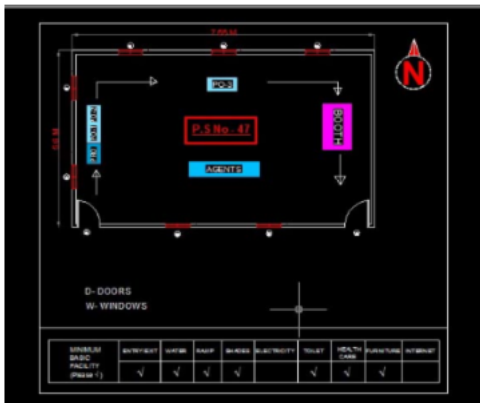

নিৰ্বাচক পঞ্জীয়ন বিষয়াৰ স্বাক্ষৰ

Nazri Naksha

Google Map View

Polling Station Building Front View

ভোটগ্ৰহন কেন্দ্ৰৰ সন্মুখৰ দৃশ্য

Cad View

Key MAP View

1 নাম : আগোষ্টীন পিতাৰ নাম: বেলশচৰন ঘৰ নং : ২০ বয়স : 26 লিঙ্গ : পুৰুষ	KLM0417055 ফটো উপলব্ধ	2 নাম : বৈসমৈ নাৰ্জাৰি স্বামীৰ নাম: আগোষ্টীন নাৰ্জাৰি ঘৰ নং : ২০ বয়স : 22 লিঙ্গ : মহিলা	KLM1523554 ফটো উপলব্ধ	# 3 নাম : পূৰ্ণিমা নাৰ্জাৰি স্বামীৰ নাম: গৌতম নাৰ্জাৰি ঘৰ নং : ৫০২খ বয়স : 27 লিঙ্গ : মহিলা	KLM0562777 ফটো উপলব্ধ
S 4 নাম : সোপ্পিনা মুছাহাৰী স্বামীৰ নাম: চিমিচৰন নাৰ্জাৰী ঘৰ নং : 147 বয়স : 31 লিঙ্গ : মহিলা	IZQ0069021 ফটো উপলব্ধ	R 5 নাম : ইমানয়েল বসুমতাৰী পিতাৰ নাম: নবীন বসুমতাৰী ঘৰ নং : ২৭০ বয়স : 27 লিঙ্গ : পুৰুষ	KLM0283465 ফটো উপলব্ধ	6 নাম : বুপালা বসুমতাৰী স্বামীৰ নাম: ইমানুএল বসুমতাৰী ঘৰ নং : ২৭০ বয়স : 26 লিঙ্গ : মহিলা	KLM0415505 ফটো উপলব্ধ
7 নাম : কাৰ্শ্পা বসুমতাৰী পিতাৰ নাম: নবীন বসুমতাৰী ঘৰ নং : ২৭০ বয়স : 25 লিঙ্গ : পুৰুষ	KLM0546663 ফটো উপলব্ধ	8 নাম : ৰোজে বসুমতাৰী স্বামীৰ নাম: কাৰ্শ্পা বসুমতাৰী ঘৰ নং : ২৭০ বয়স : 24 লিঙ্গ : মহিলা	KLM1274612 ফটো উপলব্ধ	9 নাম : চটো বসুমতাৰী পিতাৰ নাম: শুনিৰাম ঘৰ নং : ২৭৪ বয়স : 55 লিঙ্গ : পুৰুষ	KLM4134592 ফটো উপলব্ধ
10 নাম : দলেশ্বৰী বসুমতাৰী স্বামীৰ নাম: চটো ঘৰ নং : ২৭৪ বয়স : 51 লিঙ্গ : মহিলা	KLM4134605 ফটো উপলব্ধ	11 নাম : এসখাৰ নাৰ্জাৰী স্বামীৰ নাম: পাট্টন বসুমতাৰী ঘৰ নং : ২৭৪ বয়স : 30 লিঙ্গ : মহিলা	IZQ0091371 ফটো উপলব্ধ	12 নাম : পাট্টন বসুমতাৰী পিতাৰ নাম: চইহ বসুমতাৰী ঘৰ নং : ২৭৪ বয়স : 30 লিঙ্গ : পুৰুষ	KLM0129726 ফটো উপলব্ধ
13 নাম : বীন্দাৰ বসুমতাৰী পিতাৰ নাম: শোছ বসুমতাৰী ঘৰ নং : 274 বয়স : 26 লিঙ্গ : পুৰুষ	KLM0440222 ফটো উপলব্ধ	14 নাম : মৌচুমী চাম্প্ৰামাৰী চাম্প্ৰামাৰী স্বামীৰ নাম: বিংকোডাৰ বসুমতাৰী ঘৰ নং : ২৭৪ বয়স : 23 লিঙ্গ : মহিলা	KLM1281203 ফটো উপলব্ধ	R 15 নাম : নবীন বসুমতাৰী পিতাৰ নাম: মহেশ্বৰ বসুমতাৰী ঘৰ নং : ২৭৪ বয়স : 51 লিঙ্গ : পুৰুষ	KLM0565457 ফটো উপলব্ধ
16 নাম : মোন্জলা বসুমতাৰী স্বামীৰ নাম: নবীন বসুমতাৰী ঘৰ নং : ২৭৪ ক বয়স : 49 লিঙ্গ : মহিলা	KLM0565408 ফটো উপলব্ধ	17 নাম : বিক্রম বসুমতাৰী পিতাৰ নাম: মহেশ্বৰ বসুমতাৰী ঘৰ নং : ২৭৫ বয়স : 51 লিঙ্গ : পুৰুষ	KLM4134616 ফটো উপলব্ধ	18 নাম : জিজি বসুমতাৰী স্বামীৰ নাম: বিক্রম বসুমতাৰী ঘৰ নং : ২৭৫ বয়স : 49 লিঙ্গ : মহিলা	KLM4134627 ফটো উপলব্ধ
19 নাম : নিতান্দ বসুমতাৰী পিতাৰ নাম: বিক্রম বসুমতাৰী ঘৰ নং : ২৭৫ বয়স : 37 লিঙ্গ : পুৰুষ	KLM4134638 ফটো উপলব্ধ	20 নাম : সান্দীনা বসুমতাৰী পিতাৰ নাম: নিতান্দ বসুমতাৰী ঘৰ নং : ২৭৫ বয়স : 36 লিঙ্গ : মহিলা	KLM1421569 ফটো উপলব্ধ	21 নাম : অনিমা নাৰ্জাৰি পিতাৰ নাম: বিক্রম বসুমতাৰী ঘৰ নং : 275 বয়স : 25 লিঙ্গ : পুৰুষ	KLM1421577 ফটো উপলব্ধ
22 নাম : নিপেন বসুমতাৰী পিতাৰ নাম: বিক্রম বসুমতাৰী ঘৰ নং : ২৭৫ বয়স : 24 লিঙ্গ : পুৰুষ	KLM0696609 ফটো উপলব্ধ	23 নাম : পাপেন নাৰ্জাৰি পিতাৰ নাম: সাতা নাৰ্জাৰি ঘৰ নং : ২৭৫ বয়স : 64 লিঙ্গ : পুৰুষ	KLM1498096 ফটো উপলব্ধ	24 নাম : কলেন নাৰ্জাৰী পিতাৰ নাম: জালাকো ঘৰ নং : ২৭৫ক বয়স : 70 লিঙ্গ : পুৰুষ	KLM4134649 ফটো উপলব্ধ
25 নাম : কাথীকসী নাৰ্জাৰী স্বামীৰ নাম: পাপেন নাৰ্জাৰী ঘৰ নং : ২৭৫ক বয়স : 66 লিঙ্গ : মহিলা	KLM4134650 ফটো উপলব্ধ	26 নাম : চনদ নাৰ্জাৰী পিতাৰ নাম: কলেন ঘৰ নং : ২৭৫ক বয়স : 45 লিঙ্গ : পুৰুষ	KLM4134661 ফটো উপলব্ধ	27 নাম : চলেকা নাৰ্জাৰী স্বামীৰ নাম: চনদ ঘৰ নং : ২৭৫ক বয়স : 42 লিঙ্গ : মহিলা	KLM4134672 ফটো উপলব্ধ
28 নাম : দন্দা মুছাহাৰী পিতাৰ নাম: কাতিৰাম ঘৰ নং : ২৭৬ বয়স : 56 লিঙ্গ : পুৰুষ	KLM4134707 ফটো উপলব্ধ	29 নাম : নিমোলা মোছাহাৰী স্বামীৰ নাম: দন্দা ঘৰ নং : ২৭৬ বয়স : 53 লিঙ্গ : মহিলা	KLM4134718 ফটো উপলব্ধ	30 নাম : পাউল মুছাহাৰী পিতাৰ নাম: দন্দা মুছাহাৰী ঘৰ নং : ২৭৬ বয়স : 30 লিঙ্গ : পুৰুষ	KLM0282202 ফটো উপলব্ধ