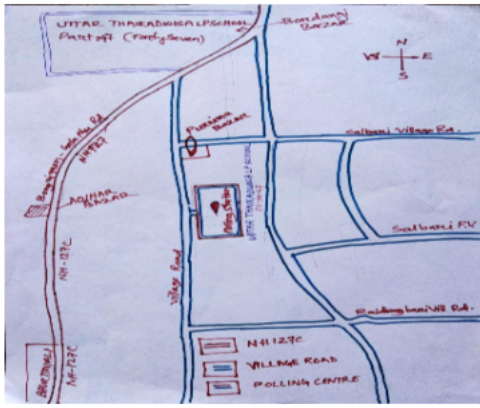

Nazri Naksha