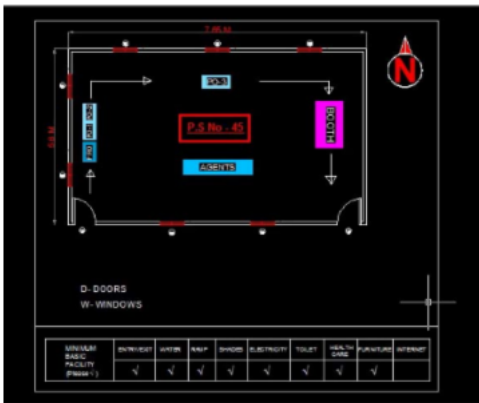

নিৰ্বাচক পঞ্জীয়ন বিষয়াৰ স্বাক্ষৰ

Nazri Naksha

Google Map View

Polling Station Building Front View

ভোটগ্ৰহন কেন্দ্ৰৰ সন্মুখৰ দৃশ্য

Cad View

Key MAP View

1 নাম : মনেশ্বৰ বসুমতাৰী পিতাৰ নাম: ৰাজেন বসুমতাৰী ঘৰ নং : ৩ বয়স : 42 লিঙ্গ : পুৰুষ	KLM4136281 ফটো উপলব্ধ	2 নাম : অঞ্জিমা বসুমতাৰী স্বামীৰ নাম: মনেশ্বৰ বসুমতাৰী বসুমতাৰী ঘৰ নং : ৩ বয়স : 40 লিঙ্গ : মহিলা	KLM4136292 ফটো উপলব্ধ	3 নাম : মহিমা বসুমতাৰী পিতাৰ নাম: মনেশ্বৰ বসুমতাৰী ঘৰ নং : ৩ বয়স : 25 লিঙ্গ : মহিলা	KLM0624544 ফটো উপলব্ধ
4 নাম : আলিৰিনা বসুমতাৰী পিতাৰ নাম: মনস্বৰ বসুমতাৰী ঘৰ নং : ৩ বয়স : 21 লিঙ্গ : মহিলা	IZQ0018424 ফটো উপলব্ধ	5 নাম : গৌৰাংগো নাৰ্জাৰী পিতাৰ নাম: গৌৰজোমন নাৰ্জাৰী ঘৰ নং : 8 বয়স : 60 লিঙ্গ : পুৰুষ	KLM4135211 ফটো উপলব্ধ	6 নাম : চিত্ত প্ৰসাদ নাৰ্জাৰী পিতাৰ নাম: চিৰোনজীত নাৰ্জাৰী ঘৰ নং : 8 বয়স : 20 লিঙ্গ : পুৰুষ	IZQ0027730 ফটো উপলব্ধ
7 নাম : এজেন্ত বসুমতাৰী পিতাৰ নাম: বাইখা ঘৰ নং : ৫ বয়স : 73 লিঙ্গ : পুৰুষ	KLM4136441 ফটো উপলব্ধ	8 নাম : দানিয়াল মদী পিতাৰ নাম: চুবকা মদী ঘৰ নং : 5 বয়স : 30 লিঙ্গ : পুৰুষ	HJL0084038 ফটো উপলব্ধ	9 নাম : গালা নাৰ্জাৰী পিতাৰ নাম: সুনাম ঘৰ নং : ৬ বয়স : 74 লিঙ্গ : পুৰুষ	KLM4139917 ফটো উপলব্ধ
10 নাম : বিষ্টি বসুমতাৰী স্বামীৰ নাম: গালা ঘৰ নং : ৬ বয়স : 72 লিঙ্গ : মহিলা	KLM4139928 ফটো উপলব্ধ	11 নাম : ৰমা নাৰ্জাৰী স্বামীৰ নাম: চিৰনজিত ঘৰ নং : ৬ বয়স : 50 লিঙ্গ : মহিলা	KLM4135244 ফটো উপলব্ধ	12 নাম : দেবানন নাৰ্জাৰী পিতাৰ নাম: গৌৰাঙ্গ নাৰ্জাৰী ঘৰ নং : ৬ বয়স : 40 লিঙ্গ : পুৰুষ	KLM4135255 ফটো উপলব্ধ
13 নাম : দেবীনা নাৰ্জাৰী স্বামীৰ নাম: দেবানন নাৰ্জাৰী ঘৰ নং : ৬ বয়স : 37 লিঙ্গ : মহিলা	KLM4143479 ফটো উপলব্ধ	14 নাম : দীপনঅন্দা নাৰ্জাৰী পিতাৰ নাম: দেবানন নাৰ্জাৰী ঘৰ নং : ৬ বয়স : 19 লিঙ্গ : পুৰুষ	IZQ0148577 ফটো উপলব্ধ	15 নাম : চমদন নাৰ্জাৰী পিতাৰ নাম: নলেন নাৰ্জাৰী ঘৰ নং : ৭ বয়স : 35 লিঙ্গ : পুৰুষ	KLM0151639 ফটো উপলব্ধ
16 নাম : নাৰ্জিমা নাৰ্জাৰী স্বামীৰ নাম: শমদন নাৰ্জাৰী ঘৰ নং : ৭ বয়স : 27 লিঙ্গ : মহিলা	KLM0560029 ফটো উপলব্ধ	17 নাম : শংকৰ নাৰ্জাৰী পিতাৰ নাম: বানশ্ৰেম ঘৰ নং : ৮ বয়স : 70 লিঙ্গ : পুৰুষ	KLM6341839 ফটো উপলব্ধ	18 নাম : লাউদৰী নাৰ্জাৰী স্বামীৰ নাম: শংকৰ নাৰ্জাৰী ঘৰ নং : ৮ বয়স : 62 লিঙ্গ : মহিলা	KLM6341840 ফটো উপলব্ধ
19 নাম : ৰোজ নাৰ্জাৰী স্বামীৰ নাম: লেপো নাৰ্জাৰী ঘৰ নং : ৮ বয়স : 43 লিঙ্গ : মহিলা	KLM1478569 ফটো উপলব্ধ	20 নাম : লেপো নাৰ্জাৰী পিতাৰ নাম: শংকৰ নাৰ্জাৰী ঘৰ নং : ৮ বয়স : 32 লিঙ্গ : পুৰুষ	KLM6342398 ফটো উপলব্ধ	#2 21 নাম : স্যাহিত্য বসুমতাৰী পিতাৰ নাম: থেমব্ৰা ঘৰ নং : ১০ বয়স : 55 লিঙ্গ : পুৰুষ	KLM4138038 ফটো উপলব্ধ
22 নাম : গঙ্গা বসুমতাৰী স্বামীৰ নাম: স্যাহিত্য ঘৰ নং : ১০ বয়স : 48 লিঙ্গ : মহিলা	KLM4138049 ফটো উপলব্ধ	23 নাম : মানিক বসুমতাৰী পিতাৰ নাম: সাহিত্য বসুমতাৰী ঘৰ নং : ১০ বয়স : 19 লিঙ্গ : পুৰুষ	IZQ0132324 ফটো উপলব্ধ	24 নাম : হালাং ঈশ্বাৰী মাতৃৰ নাম: মোদৌমশ্ৰী ঘৰ নং : ১১ বয়স : 47 লিঙ্গ : পুৰুষ	KLM4135711 ফটো উপলব্ধ
25 নাম : জনালী ঈশ্বাৰী স্বামীৰ নাম: হালাং ঈশ্বাৰী ঘৰ নং : ১১ বয়স : 45 লিঙ্গ : মহিলা	KLM4135722 ফটো উপলব্ধ	S2 26 নাম : সনিমা ঈশ্বাৰী পিতাৰ নাম: হালাং ঈশ্বাৰী ঘৰ নং : ১১ বয়স : 28 লিঙ্গ : মহিলা	KLM0418202 ফটো উপলব্ধ	27 নাম : বাৰনাবাস ইছলাৰী পিতাৰ নাম: হালাং ইছলাৰী ঘৰ নং : ১১ বয়স : 23 লিঙ্গ : পুৰুষ	KLM0654079 ফটো উপলব্ধ
28 নাম : মানিক মাটী পিতাৰ নাম: জহৰ ঘৰ নং : 12 বয়স : 50 লিঙ্গ : পুৰুষ	KLM3739999 ফটো উপলব্ধ	29 নাম : বিকেল বসুমতাৰী পিতাৰ নাম: স'স' বসুমতাৰী ঘৰ নং : ১২ বয়স : 34 লিঙ্গ : পুৰুষ	KLM4143695 ফটো উপলব্ধ	30 নাম : জুমনা বসুমতাৰী স্বামীৰ নাম: বিকেল বসুমতাৰী ঘৰ নং : ১২ বয়স : 32 লিঙ্গ : মহিলা	KLM4143559 ফটো উপলব্ধ