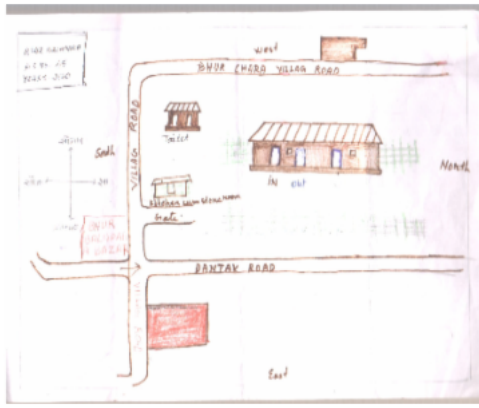

Nazri Naksha