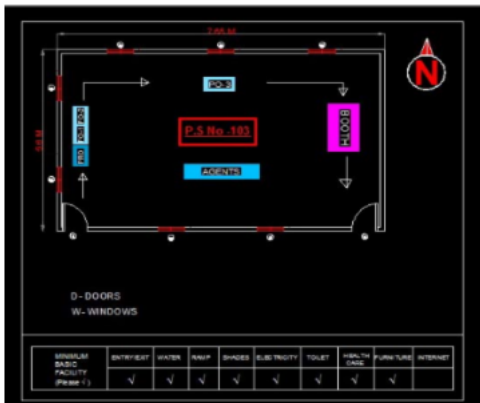

নিৰ্বাচক পঞ্জীয়ন বিষয়াৰ স্বাক্ষৰ

Nazri Naksha

Google Map View

Polling Station Building Front View

ভোটগ্ৰহন কেন্দ্ৰৰ সন্মুখৰ দৃশ্য

Cad View

Key MAP View

1 নাম : হিৰেন্দ্ৰ বসুমতাৰী পিতাৰ নাম: প্ৰতাপ বসুমতাৰী ঘৰ নং : 0 বয়স : 66 লিঙ্গ : পুৰুষ	KLM0214270 ফটো উপলব্ধ	2 নাম : লৱা বসুমতাৰী পিতাৰ নাম: দৈম্প্লা বসুমতাৰী ঘৰ নং : 0 বয়স : 59 লিঙ্গ : পুৰুষ	KLM0214114 ফটো উপলব্ধ	3 নাম : ৰতনি বসুমতাৰী স্বামীৰ নাম: ৰমেন বৰক্ষা ঘৰ নং : 0 বয়স : 56 লিঙ্গ : মহিলা	KLM0216374 ফটো উপলব্ধ
4 নাম : মনশৰি বসুমতাৰী পিতাৰ নাম: সমবীৰ বসুমতাৰী ঘৰ নং : 0 বয়স : 56 লিঙ্গ : মহিলা	KLM0210534 ফটো উপলব্ধ	5 নাম : মহন্ত ব্ৰক্ষা পিতাৰ নাম: ৰোহিনী ঘৰ নং : 0 বয়স : 53 লিঙ্গ : পুৰুষ	KLM9643872 ফটো উপলব্ধ	6 নাম : দুকশ্ৰী বসুমতাৰী পিতাৰ নাম: সৰ্বীৰু গৰো ঘৰ নং : 0 বয়স : 47 লিঙ্গ : মহিলা	KLM0211003 ফটো উপলব্ধ
7 নাম : অনয় নাৰ্জাৰী পিতাৰ নাম: নৰত নাৰ্জাৰী ঘৰ নং : 0 বয়স : 40 লিঙ্গ : পুৰুষ	KLM0210245 ফটো উপলব্ধ	8 নাম : দৈমুশ্ৰী ব্ৰক্ষা পিতাৰ নাম: শুৰেন্দ্ৰ ব্ৰক্ষা ঘৰ নং : 0 বয়স : 40 লিঙ্গ : মহিলা	KLM9643850 ফটো উপলব্ধ	9 নাম : বানাছ বৰ্মণ পিতাৰ নাম: শান্তি বৰ্মণ ঘৰ নং : 0 বয়স : 38 লিঙ্গ : পুৰুষ	KLM0001479 ফটো উপলব্ধ
10 নাম : সমদন বসুমতাৰী পিতাৰ নাম: লাৰী বসুমতাৰী ঘৰ নং : 0 বয়স : 35 লিঙ্গ : পুৰুষ	KLM0215384 ফটো উপলব্ধ	11 নাম : বিঠৰাই বসুমতাৰী মাতৃৰ নাম: শুকুশ্ৰী বসুমতাৰী ঘৰ নং : 0 বয়স : 34 লিঙ্গ : মহিলা	KLM0001966 ফটো উপলব্ধ	12 নাম : দৈজিৰি বসুমতাৰী স্বামীৰ নাম: সমবীৰ বসুমতাৰী ঘৰ নং : 0 বয়স : 34 লিঙ্গ : মহিলা	KLM0215632 ফটো উপলব্ধ
13 নাম : ৰৈমালী বসুমতাৰী স্বামীৰ নাম: মহনত ব্ৰক্ষা ঘৰ নং : 0 বয়স : 34 লিঙ্গ : মহিলা	KLM9643861 ফটো উপলব্ধ	14 নাম : হিৰিমবা বসুমতাৰী পিতাৰ নাম: হিৰেন্দ্ৰ বসুমতাৰী ঘৰ নং : 00 বয়স : 34 লিঙ্গ : মহিলা	KLM0284505 ফটো উপলব্ধ	15 নাম : সুইট বসুমতাৰী স্বামীৰ নাম: প্ৰসেনজিৎ ঘৰ নং : 00 বয়স : 34 লিঙ্গ : মহিলা	KLM0671289 ফটো উপলব্ধ
16 নাম : বিজালী বসুমতাৰী পিতাৰ নাম: সামেমেশ্ব বসুমতাৰী ঘৰ নং : 00 বয়স : 33 লিঙ্গ : মহিলা	KLM0284687 ফটো উপলব্ধ	17 নাম : অলবিনা বসুমতাৰী স্বামীৰ নাম: সঞ্জয় বসুমতাৰী ঘৰ নং : 00 বয়স : 33 লিঙ্গ : মহিলা	KLM0594341 ফটো উপলব্ধ	18 নাম : ননি বসুমতাৰী স্বামীৰ নাম: বিনত বসুমতাৰী ঘৰ নং : 0 বয়স : 32 লিঙ্গ : মহিলা	KLM0209221 ফটো উপলব্ধ
19 নাম : সাবিত্ৰী ৰায় অন্যান্য: সমৰ তাহীলআদৰ ঘৰ নং : 00 বয়স : 31 লিঙ্গ : পুৰুষ	KLM5277124 ফটো উপলব্ধ	20 নাম : চম্পা বসুমতাৰী পিতাৰ নাম: হিৰেন্দ্ৰ বসুমতাৰী ঘৰ নং : 0 বয়স : 30 লিঙ্গ : মহিলা	KLM0209312 ফটো উপলব্ধ	# 21 নাম : জনালী বসুমতাৰী পিতাৰ নাম: নৰ্থান বসুমতাৰী ঘৰ নং : 0 বয়স : 29 লিঙ্গ : মহিলা	KLM0211193 ফটো উপলব্ধ
22 নাম : সঞ্জিৰ নাৰ্জাৰী পিতাৰ নাম: পাওদুৰ দৈমাৰী ঘৰ নং : 0 বয়স : 30 লিঙ্গ : পুৰুষ	KLM0002469 ফটো উপলব্ধ	23 নাম : শবিতা নাৰ্জাৰী পিতাৰ নাম: কদাৰ সা ঘৰ নং : 0 বয়স : 30 লিঙ্গ : মহিলা	KLM0501528 ফটো উপলব্ধ	24 নাম : গৈশ্ৰী বৰো স্বামীৰ নাম: বসুন বসুমতাৰী ঘৰ নং : 0 বয়স : 30 লিঙ্গ : মহিলা	IZQ0118992 ফটো উপলব্ধ
25 নাম : ৰৈঙমৈ ওৱাৰী স্বামীৰ নাম: সঞ্জিৰ বসুমতাৰী ঘৰ নং : 0 বয়স : 29 লিঙ্গ : মহিলা	KLM0002899 ফটো উপলব্ধ	26 নাম : প্ৰানজিত বসুমতাৰী পিতাৰ নাম: হিৰেন্দ্ৰ বসুমতাৰী ঘৰ নং : 0 বয়স : 29 লিঙ্গ : পুৰুষ	KLM0214882 ফটো উপলব্ধ	27 নাম : সনজিব ব্ৰক্ষা পিতাৰ নাম: মেবলা ব্ৰক্ষা ঘৰ নং : 00 বয়স : 29 লিঙ্গ : পুৰুষ	KLM0285346 ফটো উপলব্ধ
# 28 নাম : ৰৌমি নাৰ্জাৰী পিতাৰ নাম: দোন্দা নাৰ্জাৰী ঘৰ নং : 63 বয়স : 29 লিঙ্গ : পুৰুষ	KLM0285379 ফটো উপলব্ধ	29 নাম : গবিন্দা বসুমতাৰী পিতাৰ নাম: সোপিন বসুমতাৰী ঘৰ নং : 00 বয়স : 28 লিঙ্গ : পুৰুষ	KLM0285577 ফটো উপলব্ধ	30 নাম : সামসু বসুমতাৰী পিতাৰ নাম: সৌমবাৰ বসুমতাৰী ঘৰ নং : 00 বয়স : 28 লিঙ্গ : পুৰুষ	KLM0285585 ফটো উপলব্ধ