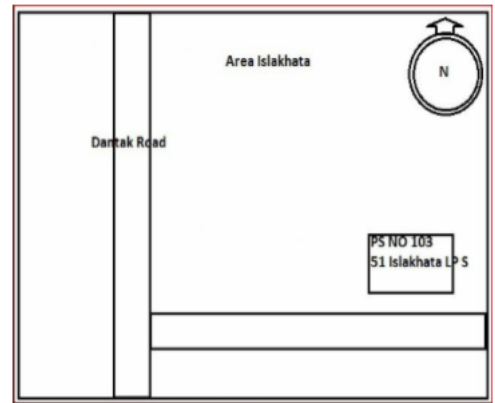

নিৰ্বাচক পঞ্জীয়ন বিষয়াৰ স্বাক্ষৰ

Nazri Naksha

Google Map View

Polling Station Building Front View

ভোটগ্ৰহন কেন্দ্ৰৰ সন্মুখৰ দৃশ্য

Cad View

Key MAP View

1 নাম : হিৰেন্দ্ৰ বসুমতাৰী পিতাৰ নাম: প্ৰতাপ বসুমতাৰী ঘৰ নং : 0 বয়স : 66 লিঙ্গ : পুৰুষ	KLM0214270 ফটো উপলব্ধ	2 নাম : লৱা বসুমতাৰী পিতাৰ নাম: দৈম্প্লা বসুমতাৰী ঘৰ নং : 0 বয়স : 59 লিঙ্গ : পুৰুষ	KLM0214114 ফটো উপলব্ধ	3 নাম : ৰতনি বসুমতাৰী স্বামীৰ নাম: ৰমেন বৰক্ষা ঘৰ নং : 0 বয়স : 56 লিঙ্গ : মহিলা	KLM0216374 ফটো উপলব্ধ
4 নাম : মনশৰি বসুমতাৰী পিতাৰ নাম: সমবীৰ বসুমতাৰী ঘৰ নং : 0 বয়স : 56 লিঙ্গ : মহিলা	KLM0210534 ফটো উপলব্ধ	5 নাম : মহন্ত ব্ৰক্ষা পিতাৰ নাম: ৰোহিনী ঘৰ নং : 0 বয়স : 53 লিঙ্গ : পুৰুষ	KLM9643872 ফটো উপলব্ধ	6 নাম : দুকশ্ৰী বসুমতাৰী পিতাৰ নাম: সৰ্বীৰু গৰো ঘৰ নং : 0 বয়স : 47 লিঙ্গ : মহিলা	KLM0211003 ফটো উপলব্ধ
7 নাম : অনয় নাৰ্জাৰী পিতাৰ নাম: নৰত নাৰ্জাৰী ঘৰ নং : 0 বয়স : 40 লিঙ্গ : পুৰুষ	KLM0210245 ফটো উপলব্ধ	8 নাম : দৈমুশ্ৰী ব্ৰক্ষা পিতাৰ নাম: শুৰেন্দ্ৰ ব্ৰক্ষা ঘৰ নং : 0 বয়স : 40 লিঙ্গ : মহিলা	KLM9643850 ফটো উপলব্ধ	9 নাম : বানাছ বৰ্মণ পিতাৰ নাম: শান্তি বৰ্মণ ঘৰ নং : 0 বয়স : 38 লিঙ্গ : পুৰুষ	KLM0001479 ফটো উপলব্ধ
10 নাম : সমদন বসুমতাৰী পিতাৰ নাম: লাৰী বসুমতাৰী ঘৰ নং : 0 বয়স : 35 লিঙ্গ : পুৰুষ	KLM0215384 ফটো উপলব্ধ	11 নাম : বিঠৰাই বসুমতাৰী মাতৃৰ নাম: শুকুশ্ৰী বসুমতাৰী ঘৰ নং : 0 বয়স : 34 লিঙ্গ : মহিলা	KLM0001966 ফটো উপলব্ধ	12 নাম : দৈজিৰি বসুমতাৰী স্বামীৰ নাম: সমবীৰ বসুমতাৰী ঘৰ নং : 0 বয়স : 34 লিঙ্গ : মহিলা	KLM0215632 ফটো উপলব্ধ
13 নাম : ৰৈমালী বসুমতাৰী স্বামীৰ নাম: মহনত ব্ৰক্ষা ঘৰ নং : 0 বয়স : 34 লিঙ্গ : মহিলা	KLM9643861 ফটো উপলব্ধ	14 নাম : হিৰিমবা বসুমতাৰী পিতাৰ নাম: হিৰেন্দ্ৰ বসুমতাৰী ঘৰ নং : 00 বয়স : 34 লিঙ্গ : মহিলা	KLM0284505 ফটো উপলব্ধ	15 নাম : সুইট বসুমতাৰী স্বামীৰ নাম: প্ৰসেনজিৎ ঘৰ নং : 00 বয়স : 34 লিঙ্গ : মহিলা	KLM0671289 ফটো উপলব্ধ
16 নাম : বিজালী বসুমতাৰী পিতাৰ নাম: সামেমেশ্ব বসুমতাৰী ঘৰ নং : 00 বয়স : 33 লিঙ্গ : মহিলা	KLM0284687 ফটো উপলব্ধ	17 নাম : অলবিনা বসুমতাৰী স্বামীৰ নাম: সঞ্জয় বসুমতাৰী ঘৰ নং : 00 বয়স : 33 লিঙ্গ : মহিলা	KLM0594341 ফটো উপলব্ধ	18 নাম : ননি বসুমতাৰী স্বামীৰ নাম: বিনত বসুমতাৰী ঘৰ নং : 0 বয়স : 32 লিঙ্গ : মহিলা	KLM0209221 ফটো উপলব্ধ
19 নাম : সাবিত্ৰী ৰায় অন্যান্য: সমৰ তাহীলআদৰ ঘৰ নং : 00 বয়স : 31 লিঙ্গ : পুৰুষ	KLM5277124 ফটো উপলব্ধ	20 নাম : চম্পা বসুমতাৰী পিতাৰ নাম: হিৰেন্দ্ৰ বসুমতাৰী ঘৰ নং : 0 বয়স : 30 লিঙ্গ : মহিলা	KLM0209312 ফটো উপলব্ধ	# 21 নাম : জনালী বসুমতাৰী পিতাৰ নাম: নৰ্থান বসুমতাৰী ঘৰ নং : 0 বয়স : 29 লিঙ্গ : মহিলা	KLM0211193 ফটো উপলব্ধ
22 নাম : সঞ্জিৰ নাৰ্জাৰী পিতাৰ নাম: পাওদুৰ দৈমাৰী ঘৰ নং : 0 বয়স : 30 লিঙ্গ : পুৰুষ	KLM0002469 ফটো উপলব্ধ	23 নাম : শবিতা নাৰ্জাৰী পিতাৰ নাম: কদাৰ সা ঘৰ নং : 0 বয়স : 30 লিঙ্গ : মহিলা	KLM0501528 ফটো উপলব্ধ	24 নাম : গৈশ্ৰী বৰো স্বামীৰ নাম: বসুন বসুমতাৰী ঘৰ নং : 0 বয়স : 30 লিঙ্গ : মহিলা	IZQ0118992 ফটো উপলব্ধ
25 নাম : ৰৈঙমৈ ওৱাৰী স্বামীৰ নাম: সঞ্জিৰ বসুমতাৰী ঘৰ নং : 0 বয়স : 29 লিঙ্গ : মহিলা	KLM0002899 ফটো উপলব্ধ	26 নাম : প্ৰানজিত বসুমতাৰী পিতাৰ নাম: হিৰেন্দ্ৰ বসুমতাৰী ঘৰ নং : 0 বয়স : 29 লিঙ্গ : পুৰুষ	KLM0214882 ফটো উপলব্ধ	27 নাম : সনজিব ব্ৰক্ষা পিতাৰ নাম: মেবলা ব্ৰক্ষা ঘৰ নং : 00 বয়স : 29 লিঙ্গ : পুৰুষ	KLM0285346 ফটো উপলব্ধ
# 28 নাম : ৰৌমি নাৰ্জাৰী পিতাৰ নাম: দোন্দা নাৰ্জাৰী ঘৰ নং : 63 বয়স : 29 লিঙ্গ : পুৰুষ	KLM0285379 ফটো উপলব্ধ	29 নাম : গবিন্দা বসুমতাৰী পিতাৰ নাম: সোপিন বসুমতাৰী ঘৰ নং : 00 বয়স : 28 লিঙ্গ : পুৰুষ	KLM0285577 ফটো উপলব্ধ	30 নাম : সামসু বসুমতাৰী পিতাৰ নাম: সৌমবাৰ বসুমতাৰী ঘৰ নং : 00 বয়স : 28 লিঙ্গ : পুৰুষ	KLM0285585 ফটো উপলব্ধ