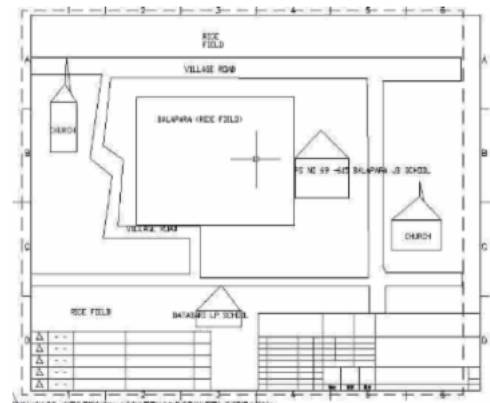

নিৰ্বাচক পঞ্জীয়ন বিষয়াৰ স্বাক্ষৰ

Nazri Naksha

Google Map View

Polling Station Building Front View

ভোটগ্ৰহন কেন্দ্ৰৰ সন্মুখৰ দৃশ্য

Cad View

Key MAP View

1 নাম : দশৰথ হেমব্রম পিতাৰ নাম: বাম ঘৰ নং : ৬ বয়স : 70 লিঙ্গ : পুৰুষ	KLM6234760 ফটো উপলব্ধ	2 নাম : সুমী হাসদা স্বামীৰ নাম: দশৰথ ঘৰ নং : ৬ বয়স : 68 লিঙ্গ : মহিলা	KLM6234771 ফটো উপলব্ধ	3 নাম : পেৰ হেমব্রম পিতাৰ নাম: দছৰথ হেমব্রম ঘৰ নং : 6 বয়স : 30 লিঙ্গ : পুৰুষ	KLM0518837 ফটো উপলব্ধ
4 নাম : বন্জীলা মাৰ্ভী স্বামীৰ নাম: পেৰু হেমব্রম ঘৰ নং : 6 বয়স : 29 লিঙ্গ : মহিলা	KLM0439513 ফটো উপলব্ধ	5 নাম : সুজতা মুছাহাৰী স্বামীৰ নাম: প্ৰকাশ বসুমতাৰী ঘৰ নং : 6 বয়স : 28 লিঙ্গ : মহিলা	KLM0263533 ফটো উপলব্ধ	6 নাম : দৌঠ হেমব্রম পিতাৰ নাম: দশৰথ হেমব্রম ঘৰ নং : 6 বয়স : 23 লিঙ্গ : পুৰুষ	IZQ0044511 ফটো উপলব্ধ
7 নাম : দুৰশীলা মাৰ্ভী পিতাৰ নাম: বাপেল মাৰ্ভী ঘৰ নং : 6 বয়স : 20 লিঙ্গ : মহিলা	IZQ0041582 ফটো উপলব্ধ	8 নাম : ফুলমনি কিস্ক স্বামীৰ নাম: বাইজাল ঘৰ নং : 9 বয়স : 62 লিঙ্গ : মহিলা	KLM6234806 ফটো উপলব্ধ	9 নাম : বিনলা মূৰমু স্বামীৰ নাম: খেলা মাৰ্ভী ঘৰ নং : 09 বয়স : 38 লিঙ্গ : মহিলা	KLM2425856 ফটো উপলব্ধ
# 10 নাম : বাবুলাল মাৰ্ভী পিতাৰ নাম: বাইজাল মাৰ্ভী ঘৰ নং : 7 কু বয়স : 27 লিঙ্গ : পুৰুষ	KLM0439521 ফটো উপলব্ধ	11 নাম : মানবান মাৰ্ভী মাতৃৰ নাম: সুমী ঘৰ নং : 7 বয়স : 26 লিঙ্গ : মহিলা	KLM0458703 ফটো উপলব্ধ	12 নাম : বুমিলা হাসদা স্বামীৰ নাম: বাবুলাল মাৰ্ভী ঘৰ নং : 7 কু বয়স : 23 লিঙ্গ : মহিলা	KLM1433861 ফটো উপলব্ধ
13 নাম : জবামুনি হাসদা স্বামীৰ নাম: বোইলা মাৰ্ভী ঘৰ নং : 7 খ বয়স : 21 লিঙ্গ : মহিলা	IZQ0106708 ফটো উপলব্ধ	14 নাম : সুমি হেমব্রম স্বামীৰ নাম: বাইজাল ঘৰ নং : 9 কু বয়স : 65 লিঙ্গ : মহিলা	KLM6234828 ফটো উপলব্ধ	15 নাম : খেলা মাৰ্ভী পিতাৰ নাম: বামজীত ঘৰ নং : 9 কু বয়স : 50 লিঙ্গ : পুৰুষ	KLM6234839 ফটো উপলব্ধ
16 নাম : মঙ্গল টুডু পিতাৰ নাম: ছটোৰাম ঘৰ নং : ৮ বয়স : 48 লিঙ্গ : পুৰুষ	KLM6234840 ফটো উপলব্ধ	17 নাম : নিলমনি কিস্ক স্বামীৰ নাম: মঙ্গল ঘৰ নং : ৮ বয়স : 46 লিঙ্গ : মহিলা	KLM6234851 ফটো উপলব্ধ	18 নাম : মিনকা টুডু পিতাৰ নাম: মংগল টুডু ঘৰ নং : 8 বয়স : 22 লিঙ্গ : মহিলা	KLM5247945 ফটো উপলব্ধ
19 নাম : ভাদো টুডু পিতাৰ নাম: ছটোৰাম ঘৰ নং : ৮ কু বয়স : 46 লিঙ্গ : পুৰুষ	KLM6234873 ফটো উপলব্ধ	20 নাম : সীতা সৰেন স্বামীৰ নাম: ভাদো ঘৰ নং : ৮ কু বয়স : 42 লিঙ্গ : মহিলা	KLM6234884 ফটো উপলব্ধ	21 নাম : মনজন ভেচৰা স্বামীৰ নাম: চাণ্ডুৰাই টুটু ঘৰ নং : ৯ বয়স : 48 লিঙ্গ : মহিলা	KLM6234964 ফটো উপলব্ধ
22 নাম : মিৰ টুডু স্বামীৰ নাম: চামু মুৰ্মু ঘৰ নং : ৯ বয়স : 44 লিঙ্গ : মহিলা	KLM6242439 ফটো উপলব্ধ	23 নাম : সুফল টুডু পিতাৰ নাম: গৌপীনাথ ঘৰ নং : ৯ বয়স : 42 লিঙ্গ : মহিলা	KLM6234919 ফটো উপলব্ধ	24 নাম : গোপীনাথ টুডু পিতাৰ নাম: চান্দ্রাই ঘৰ নং : ৯ বয়স : 38 লিঙ্গ : পুৰুষ	KLM6234942 ফটো উপলব্ধ
25 নাম : দামিনী টুডু পিতাৰ নাম: চাণ্ডুৰাই টুডু ঘৰ নং : ৯ বয়স : 33 লিঙ্গ : মহিলা	KLM6234975 ফটো উপলব্ধ	26 নাম : ছনিকা মুৰ্মা স্বামীৰ নাম: গৌপীনাথ টুডু ঘৰ নং : ৯ বয়স : 32 লিঙ্গ : মহিলা	KLM0285684 ফটো উপলব্ধ	27 নাম : লক্ষী টুডু পিতাৰ নাম: চান্দ্রাই টুডু ঘৰ নং : ৯ বয়স : 28 লিঙ্গ : মহিলা	KLM0267294 ফটো উপলব্ধ
28 নাম : মাৰ্থা টুডু পিতাৰ নাম: চান্দ্রাই টুডু ঘৰ নং : 9 বয়স : 28 লিঙ্গ : মহিলা	KLM0452573 ফটো উপলব্ধ	29 নাম : মাৰিয়াম টুডু পিতাৰ নাম: চান্দ্রাই টুডু ঘৰ নং : 9 বয়স : 28 লিঙ্গ : মহিলা	KLM0452631 ফটো উপলব্ধ	30 নাম : মঞ্জলা টুডু পিতাৰ নাম: চান্দ্রাই টুডু ঘৰ নং : 9 বয়স : 26 লিঙ্গ : মহিলা	KLM0452813 ফটো উপলব্ধ