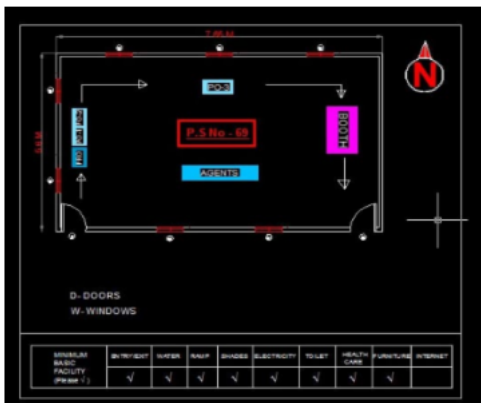

নিৰ্বাচক পঞ্জীয়ন বিষয়াৰ স্বাক্ষৰ

Nazri Naksha

Google Map View

Polling Station Building Front View

ভোটগ্ৰহন কেন্দ্ৰৰ সন্মুখৰ দৃশ্য

Cad View

Key MAP View

1 নাম : দশৰথ হেমব্রম পিতাৰ নাম: বাম ঘৰ নং : ৬ বয়স : 70 লিঙ্গ : পুৰুষ	KLM6234760 ফটো উপলব্ধ	2 নাম : সুমী হাসদা স্বামীৰ নাম: দশৰথ ঘৰ নং : ৬ বয়স : 68 লিঙ্গ : মহিলা	KLM6234771 ফটো উপলব্ধ	3 নাম : পেৰ হেমব্রম পিতাৰ নাম: দছৰথ হেমব্রম ঘৰ নং : 6 বয়স : 30 লিঙ্গ : পুৰুষ	KLM0518837 ফটো উপলব্ধ
4 নাম : বন্জীলা মাৰ্ভী স্বামীৰ নাম: পেৰু হেমব্রম ঘৰ নং : 6 বয়স : 29 লিঙ্গ : মহিলা	KLM0439513 ফটো উপলব্ধ	5 নাম : সুজতা মুছাহাৰী স্বামীৰ নাম: প্ৰকাশ বসুমতাৰী ঘৰ নং : 6 বয়স : 28 লিঙ্গ : মহিলা	KLM0263533 ফটো উপলব্ধ	6 নাম : দৌঠ হেমব্রম পিতাৰ নাম: দশৰথ হেমব্রম ঘৰ নং : 6 বয়স : 23 লিঙ্গ : পুৰুষ	IZQ0044511 ফটো উপলব্ধ
7 নাম : দুৰশীলা মাৰ্ভী পিতাৰ নাম: বাপেল মাৰ্ভী ঘৰ নং : 6 বয়স : 20 লিঙ্গ : মহিলা	IZQ0041582 ফটো উপলব্ধ	8 নাম : ফুলমনি কিস্ক স্বামীৰ নাম: বাইজাল ঘৰ নং : 9 বয়স : 62 লিঙ্গ : মহিলা	KLM6234806 ফটো উপলব্ধ	9 নাম : বিনলা মূৰমু স্বামীৰ নাম: খেলা মাৰ্ভী ঘৰ নং : 09 বয়স : 38 লিঙ্গ : মহিলা	KLM2425856 ফটো উপলব্ধ
# 10 নাম : বাবুলাল মাৰ্ভী পিতাৰ নাম: বাইজাল মাৰ্ভী ঘৰ নং : 7 কু বয়স : 27 লিঙ্গ : পুৰুষ	KLM0439521 ফটো উপলব্ধ	11 নাম : মানবান মাৰ্ভী মাতৃৰ নাম: সুমী ঘৰ নং : 7 বয়স : 26 লিঙ্গ : মহিলা	KLM0458703 ফটো উপলব্ধ	12 নাম : বুমিলা হাসদা স্বামীৰ নাম: বাবুলাল মাৰ্ভী ঘৰ নং : 7 কু বয়স : 23 লিঙ্গ : মহিলা	KLM1433861 ফটো উপলব্ধ
13 নাম : জবামুনি হাসদা স্বামীৰ নাম: বোইলা মাৰ্ভী ঘৰ নং : 7 খ বয়স : 21 লিঙ্গ : মহিলা	IZQ0106708 ফটো উপলব্ধ	14 নাম : সুমি হেমব্রম স্বামীৰ নাম: বাইজাল ঘৰ নং : 9 কু বয়স : 65 লিঙ্গ : মহিলা	KLM6234828 ফটো উপলব্ধ	15 নাম : খেলা মাৰ্ভী পিতাৰ নাম: বামজীত ঘৰ নং : 9 কু বয়স : 50 লিঙ্গ : পুৰুষ	KLM6234839 ফটো উপলব্ধ
16 নাম : মঙ্গল টুডু পিতাৰ নাম: ছটোৰাম ঘৰ নং : ৮ বয়স : 48 লিঙ্গ : পুৰুষ	KLM6234840 ফটো উপলব্ধ	17 নাম : নিলমনি কিস্ক স্বামীৰ নাম: মঙ্গল ঘৰ নং : ৮ বয়স : 46 লিঙ্গ : মহিলা	KLM6234851 ফটো উপলব্ধ	18 নাম : মিনকা টুডু পিতাৰ নাম: মংগল টুডু ঘৰ নং : 8 বয়স : 22 লিঙ্গ : মহিলা	KLM5247945 ফটো উপলব্ধ
19 নাম : ভাদো টুডু পিতাৰ নাম: ছটোৰাম ঘৰ নং : ৮ কু বয়স : 46 লিঙ্গ : পুৰুষ	KLM6234873 ফটো উপলব্ধ	20 নাম : সীতা সৰেন স্বামীৰ নাম: ভাদো ঘৰ নং : ৮ কু বয়স : 42 লিঙ্গ : মহিলা	KLM6234884 ফটো উপলব্ধ	21 নাম : মনজন ভেচৰা স্বামীৰ নাম: চাণ্ডুৰাই টুটু ঘৰ নং : ৯ বয়স : 48 লিঙ্গ : মহিলা	KLM6234964 ফটো উপলব্ধ
22 নাম : মিৰ টুডু স্বামীৰ নাম: চামু মুৰ্মু ঘৰ নং : ৯ বয়স : 44 লিঙ্গ : মহিলা	KLM6242439 ফটো উপলব্ধ	23 নাম : সুফল টুডু পিতাৰ নাম: গৌপীনাথ ঘৰ নং : ৯ বয়স : 42 লিঙ্গ : মহিলা	KLM6234919 ফটো উপলব্ধ	24 নাম : গোপীনাথ টুডু পিতাৰ নাম: চান্দ্রাই ঘৰ নং : ৯ বয়স : 38 লিঙ্গ : পুৰুষ	KLM6234942 ফটো উপলব্ধ
25 নাম : দামিনী টুডু পিতাৰ নাম: চাণ্ডুৰাই টুডু ঘৰ নং : ৯ বয়স : 33 লিঙ্গ : মহিলা	KLM6234975 ফটো উপলব্ধ	26 নাম : ছনিকা মুৰ্মা স্বামীৰ নাম: গৌপীনাথ টুডু ঘৰ নং : ৯ বয়স : 32 লিঙ্গ : মহিলা	KLM0285684 ফটো উপলব্ধ	27 নাম : লক্ষী টুডু পিতাৰ নাম: চান্দ্রাই টুডু ঘৰ নং : ৯ বয়স : 28 লিঙ্গ : মহিলা	KLM0267294 ফটো উপলব্ধ
28 নাম : মাৰ্থা টুডু পিতাৰ নাম: চান্দ্রাই টুডু ঘৰ নং : 9 বয়স : 28 লিঙ্গ : মহিলা	KLM0452573 ফটো উপলব্ধ	29 নাম : মাৰিয়াম টুডু পিতাৰ নাম: চান্দ্রাই টুডু ঘৰ নং : 9 বয়স : 28 লিঙ্গ : মহিলা	KLM0452631 ফটো উপলব্ধ	30 নাম : মঞ্জলা টুডু পিতাৰ নাম: চান্দ্রাই টুডু ঘৰ নং : 9 বয়স : 26 লিঙ্গ : মহিলা	KLM0452813 ফটো উপলব্ধ