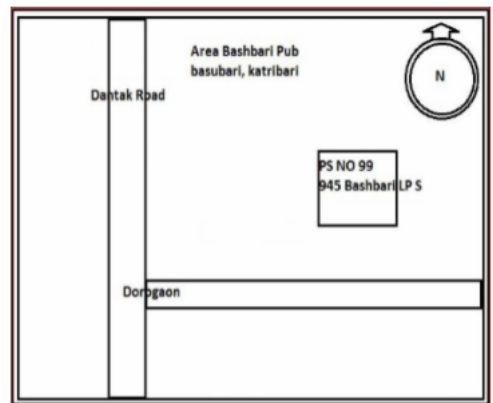

নিৰ্বাচক পঞ্জীয়ন বিষয়াৰ স্বাক্ষৰ

Nazri Naksha

Google Map View

Polling Station Building Front View

ভোটগ্ৰহন কেন্দ্ৰৰ সন্মুখৰ দৃশ্য

Cad View

Key MAP View

1 নাম : মনজু বসুমতাৰী স্বামীৰ নাম: সনিকা ঘৰ নং : 8 বয়স : 35 লিঙ্গ : মহিলা	KLM0618496 ফটো উপলব্ধ	2 নাম : বমেলা নাৰ্জাৰী পিতাৰ নাম: বিশিটি ৰাম বসুমতাৰী ঘৰ নং : 14 বয়স : 27 লিঙ্গ : মহিলা	HJL0293464 ফটো উপলব্ধ	3 নাম : কুমাৰী ৰুংজালী বসুমতাৰী পিতাৰ নাম: শ্ৰী দোহলা বসুমতাৰী ঘৰ নং : 20 বয়স : 30 লিঙ্গ : মহিলা	KLM0093849 ফটো উপলব্ধ
4 নাম : পবিত্ৰ নাৰ্জাৰী পিতাৰ নাম: মঙ্গল নাৰ্জাৰী ঘৰ নং : 25 বয়স : 21 লিঙ্গ : মহিলা	KLM5301650 ফটো উপলব্ধ	5 নাম : পশ্চিমী বসুমতাৰী পিতাৰ নাম: এলৌন বসুমতাৰী ঘৰ নং : 27 বয়স : 22 লিঙ্গ : মহিলা	KLM1223965 ফটো উপলব্ধ	S 6 নাম : ৰম্পলা বসুমতাৰী মাতৃৰ নাম: শম্ভুৰ বসুমতাৰী ঘৰ নং : 34 বয়স : 24 লিঙ্গ : পুৰুষ	KLM1432699 ফটো উপলব্ধ
7 নাম : ৰশিনা বসুমতাৰী মাতৃৰ নাম: শম্ভুৰ বসুমতাৰী ঘৰ নং : 34 বয়স : 22 লিঙ্গ : মহিলা	KLM1504489 ফটো উপলব্ধ	#2 8 নাম : টেৰেছা ৰাভা স্বামীৰ নাম: হাংগামা বসুমতাৰী ঘৰ নং : 44 বয়স : 26 লিঙ্গ : মহিলা	GJP0422683 ফটো উপলব্ধ	9 নাম : লক্ষ্মী মাৰ্ভি পিতাৰ নাম: বিষম মাৰ্ভি ঘৰ নং : 48 জ বয়স : 28 লিঙ্গ : মহিলা	FSC0474593 ফটো উপলব্ধ
10 নাম : ফুলমনি হাঁসদা স্বামীৰ নাম: গুপিন কিস্কু ঘৰ নং : 51 বয়স : 22 লিঙ্গ : মহিলা	IZQ0042820 ফটো উপলব্ধ	11 নাম : সোমীলা হেমব্ৰম স্বামীৰ নাম: বিজয় কিস্কু ঘৰ নং : 51 বয়স : 22 লিঙ্গ : মহিলা	IZQ0045427 ফটো উপলব্ধ	12 নাম : বিজয় কিস্কু পিতাৰ নাম: ৰেণ্টা কিস্কু ঘৰ নং : 51 ক বয়স : 29 লিঙ্গ : পুৰুষ	HYG2560233 ফটো উপলব্ধ
13 নাম : বিছাৰী ব্ৰহ্ম পিতাৰ নাম: অনেশ ঘৰ নং : 52 বয়স : 62 লিঙ্গ : মহিলা	KLM6236802 ফটো উপলব্ধ	14 নাম : ককিলা ব্ৰহ্ম পিতাৰ নাম: আনিস ব্ৰহ্ম ঘৰ নং : 52 বয়স : 33 লিঙ্গ : মহিলা	KLM0537753 ফটো উপলব্ধ	15 নাম : পূৰ্ণ ব্ৰহ্ম পিতাৰ নাম: অনেশ ব্ৰহ্ম ঘৰ নং : 52 বয়স : 29 লিঙ্গ : পুৰুষ	KLM0434399 ফটো উপলব্ধ
16 নাম : সুৰজ হাঁসদা পিতাৰ নাম: বুদৰাই হাঁসদা ঘৰ নং : 56 বয়স : 29 লিঙ্গ : মহিলা	KLM0646224 ফটো উপলব্ধ	17 নাম : কোৰ্ণেল হাঁসদা পিতাৰ নাম: বুদৰাই হাঁসদা ঘৰ নং : 56 বয়স : 25 লিঙ্গ : পুৰুষ	KLM0646315 ফটো উপলব্ধ	18 নাম : পৰমীলা হাঁসদা পিতাৰ নাম: বুদৰাই হাঁসদা ঘৰ নং : 56 বয়স : 24 লিঙ্গ : মহিলা	KLM0646281 ফটো উপলব্ধ
S 19 নাম : লখিৰাম কিস্কু পিতাৰ নাম: ৰবিন কিস্কু ঘৰ নং : 60 বয়স : 23 লিঙ্গ : পুৰুষ	KLM1112887 ফটো উপলব্ধ	S 20 নাম : হোপনমাই চৰেম স্বামীৰ নাম: লক্ষীৰাম কিস্কু ঘৰ নং : 60 বয়স : 20 লিঙ্গ : মহিলা	IZQ0001628 ফটো উপলব্ধ	21 নাম : মালতী হেমব্ৰম স্বামীৰ নাম: দুৰ্গা মুমু ঘৰ নং : 78 বয়স : 21 লিঙ্গ : মহিলা	IZQ0156059 ফটো উপলব্ধ
22 নাম : সোমাই হাঁসদা পিতাৰ নাম: জীতৰায় হাঁসদা ঘৰ নং : 83 বয়স : 23 লিঙ্গ : পুৰুষ	KLM1214410 ফটো উপলব্ধ	23 নাম : লক্ষীৰাম হাঁসদা পিতাৰ নাম: ৰেণ্টা হাঁসদা ঘৰ নং : 89 বয়স : 20 লিঙ্গ : পুৰুষ	IZQ0164061 ফটো উপলব্ধ	24 নাম : মঙ্গল মুৰমু পিতাৰ নাম: হাঁকিম ঘৰ নং : 89 ক বয়স : 65 লিঙ্গ : পুৰুষ	KLM9234564 ফটো উপলব্ধ
25 নাম : হোকলে হাচ দা স্বামীৰ নাম: মঙ্গল ঘৰ নং : 89 ক বয়স : 58 লিঙ্গ : মহিলা	KLM9234575 ফটো উপলব্ধ	26 নাম : ৰেণ্টা হাচদা পিতাৰ নাম: মঙ্গল ঘৰ নং : 89 গ বয়স : 58 লিঙ্গ : পুৰুষ	KLM9234622 ফটো উপলব্ধ	27 নাম : মাইকো হেমব্ৰম স্বামীৰ নাম: ৰেণ্টা ঘৰ নং : 89 ক বয়স : 50 লিঙ্গ : মহিলা	KLM9234633 ফটো উপলব্ধ
28 নাম : দুৰ্গা মুমু পিতাৰ নাম: চন্ডু মুমু ঘৰ নং : 90 বয়স : 25 লিঙ্গ : পুৰুষ	KLM1532563 ফটো উপলব্ধ	29 নাম : মাইনো টুড পিতাৰ নাম: ৰাবিন ঘৰ নং : 90 গ বয়স : 84 লিঙ্গ : পুৰুষ	KLM9234746 ফটো উপলব্ধ	30 নাম : মদন মুৰমু পিতাৰ নাম: চাৰ্লিহাই ঘৰ নং : 90 ক বয়স : 70 লিঙ্গ : পুৰুষ	KLM9234655 ফটো উপলব্ধ