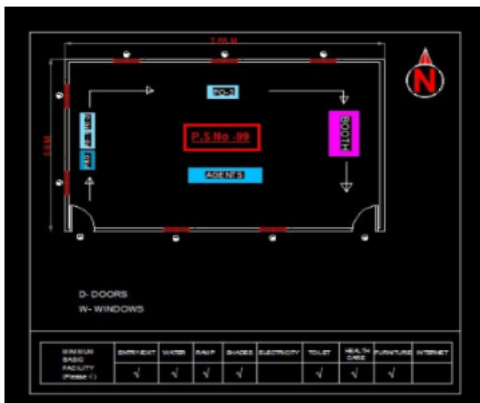

নিৰ্বাচক পঞ্জীয়ন বিষয়াৰ স্বাক্ষৰ

Nazri Naksha

Google Map View

Polling Station Building Front View

ভোটগ্ৰহন কেন্দ্ৰৰ সন্মুখৰ দৃশ্য

Cad View

Key MAP View

1 নাম : মনজু বসুমতাৰী স্বামীৰ নাম: সনিকা ঘৰ নং : 8 বয়স : 35 লিঙ্গ : মহিলা	KLM0618496 ফটো উপলব্ধ	2 নাম : বমেলা নাৰ্জাৰী পিতাৰ নাম: বিশিটি ৰাম বসুমতাৰী ঘৰ নং : 14 বয়স : 27 লিঙ্গ : মহিলা	HJL0293464 ফটো উপলব্ধ	3 নাম : কুমাৰী ৰুংজালী বসুমতাৰী পিতাৰ নাম: শ্ৰী দোহলা বসুমতাৰী ঘৰ নং : 20 বয়স : 30 লিঙ্গ : মহিলা	KLM0093849 ফটো উপলব্ধ
4 নাম : পবিত্ৰ নাৰ্জাৰী পিতাৰ নাম: মঙ্গল নাৰ্জাৰী ঘৰ নং : 25 বয়স : 21 লিঙ্গ : মহিলা	KLM5301650 ফটো উপলব্ধ	5 নাম : পশ্চিমী বসুমতাৰী পিতাৰ নাম: এলৌন বসুমতাৰী ঘৰ নং : 27 বয়স : 22 লিঙ্গ : মহিলা	KLM1223965 ফটো উপলব্ধ	S 6 নাম : ৰম্পলা বসুমতাৰী মাতৃৰ নাম: শম্ভুৰ বসুমতাৰী ঘৰ নং : 34 বয়স : 24 লিঙ্গ : পুৰুষ	KLM1432699 ফটো উপলব্ধ
7 নাম : ৰশিনা বসুমতাৰী মাতৃৰ নাম: শম্ভুৰ বসুমতাৰী ঘৰ নং : 34 বয়স : 22 লিঙ্গ : মহিলা	KLM1504489 ফটো উপলব্ধ	#2 8 নাম : টেৰেছা ৰাভা স্বামীৰ নাম: হাংগামা বসুমতাৰী ঘৰ নং : 44 বয়স : 26 লিঙ্গ : মহিলা	GJP0422683 ফটো উপলব্ধ	9 নাম : লক্ষ্মী মাৰ্ভি পিতাৰ নাম: বিষম মাৰ্ভি ঘৰ নং : 48 জ বয়স : 28 লিঙ্গ : মহিলা	FSC0474593 ফটো উপলব্ধ
10 নাম : ফুলমনি হাঁসদা স্বামীৰ নাম: গুপিন কিস্কু ঘৰ নং : 51 বয়স : 22 লিঙ্গ : মহিলা	IZQ0042820 ফটো উপলব্ধ	11 নাম : সোমীলা হেমব্ৰম স্বামীৰ নাম: বিজয় কিস্কু ঘৰ নং : 51 বয়স : 22 লিঙ্গ : মহিলা	IZQ0045427 ফটো উপলব্ধ	12 নাম : বিজয় কিস্কু পিতাৰ নাম: ৰেণ্টা কিস্কু ঘৰ নং : 51 ক বয়স : 29 লিঙ্গ : পুৰুষ	HYG2560233 ফটো উপলব্ধ
13 নাম : বিছাৰী ব্ৰহ্ম পিতাৰ নাম: অনেশ ঘৰ নং : 52 বয়স : 62 লিঙ্গ : মহিলা	KLM6236802 ফটো উপলব্ধ	14 নাম : ককিলা ব্ৰহ্ম পিতাৰ নাম: আনিস ব্ৰহ্ম ঘৰ নং : 52 বয়স : 33 লিঙ্গ : মহিলা	KLM0537753 ফটো উপলব্ধ	15 নাম : পূৰ্ণ ব্ৰহ্ম পিতাৰ নাম: অনেশ ব্ৰহ্ম ঘৰ নং : 52 বয়স : 29 লিঙ্গ : পুৰুষ	KLM0434399 ফটো উপলব্ধ
16 নাম : সুৰজ হাঁসদা পিতাৰ নাম: বুদৰাই হাঁসদা ঘৰ নং : 56 বয়স : 29 লিঙ্গ : মহিলা	KLM0646224 ফটো উপলব্ধ	17 নাম : কোৰ্ণেল হাঁসদা পিতাৰ নাম: বুদৰাই হাঁসদা ঘৰ নং : 56 বয়স : 25 লিঙ্গ : পুৰুষ	KLM0646315 ফটো উপলব্ধ	18 নাম : পৰমীলা হাঁসদা পিতাৰ নাম: বুদৰাই হাঁসদা ঘৰ নং : 56 বয়স : 24 লিঙ্গ : মহিলা	KLM0646281 ফটো উপলব্ধ
S 19 নাম : লখিৰাম কিস্কু পিতাৰ নাম: ৰবিন কিস্কু ঘৰ নং : 60 বয়স : 23 লিঙ্গ : পুৰুষ	KLM1112887 ফটো উপলব্ধ	S 20 নাম : হোপনমাই চৰেম স্বামীৰ নাম: লক্ষীৰাম কিস্কু ঘৰ নং : 60 বয়স : 20 লিঙ্গ : মহিলা	IZQ0001628 ফটো উপলব্ধ	21 নাম : মালতী হেমব্ৰম স্বামীৰ নাম: দুৰ্গা মুমু ঘৰ নং : 78 বয়স : 21 লিঙ্গ : মহিলা	IZQ0156059 ফটো উপলব্ধ
22 নাম : সোমাই হাঁসদা পিতাৰ নাম: জীতৰায় হাঁসদা ঘৰ নং : 83 বয়স : 23 লিঙ্গ : পুৰুষ	KLM1214410 ফটো উপলব্ধ	23 নাম : লক্ষীৰাম হাঁসদা পিতাৰ নাম: ৰেণ্টা হাঁসদা ঘৰ নং : 89 বয়স : 20 লিঙ্গ : পুৰুষ	IZQ0164061 ফটো উপলব্ধ	24 নাম : মঙ্গল মুৰমু পিতাৰ নাম: হাঁকিম ঘৰ নং : 89 ক বয়স : 65 লিঙ্গ : পুৰুষ	KLM9234564 ফটো উপলব্ধ
25 নাম : হোকলে হাচ দা স্বামীৰ নাম: মঙ্গল ঘৰ নং : 89 ক বয়স : 58 লিঙ্গ : মহিলা	KLM9234575 ফটো উপলব্ধ	26 নাম : ৰেণ্টা হাচদা পিতাৰ নাম: মঙ্গল ঘৰ নং : 89 গ বয়স : 58 লিঙ্গ : পুৰুষ	KLM9234622 ফটো উপলব্ধ	27 নাম : মাইকো হেমব্ৰম স্বামীৰ নাম: ৰেণ্টা ঘৰ নং : 89 ক বয়স : 50 লিঙ্গ : মহিলা	KLM9234633 ফটো উপলব্ধ
28 নাম : দুৰ্গা মুমু পিতাৰ নাম: চন্ডু মুমু ঘৰ নং : 90 বয়স : 25 লিঙ্গ : পুৰুষ	KLM1532563 ফটো উপলব্ধ	29 নাম : মাইনো টুড পিতাৰ নাম: ৰাবিন ঘৰ নং : 90 গ বয়স : 84 লিঙ্গ : পুৰুষ	KLM9234746 ফটো উপলব্ধ	30 নাম : মদন মুৰমু পিতাৰ নাম: চাৰ্লিহাই ঘৰ নং : 90 ক বয়স : 70 লিঙ্গ : পুৰুষ	KLM9234655 ফটো উপলব্ধ