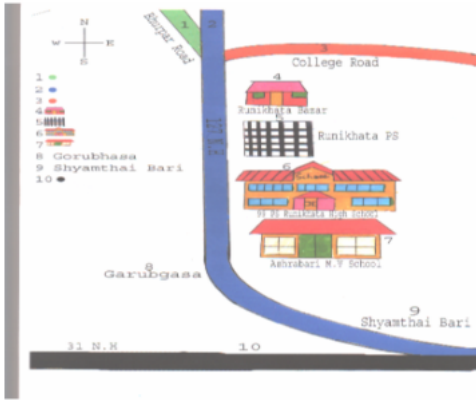

Nazri Naksha