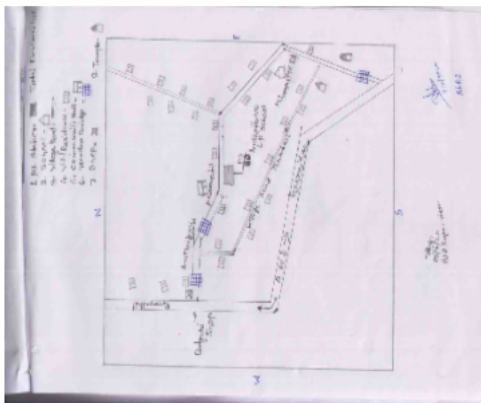

নিৰ্বাচক পঞ্জীয়ন বিষয়াৰ স্বাক্ষৰ

Nazri Naksha

Google Map View

Polling Station Building Front View

ভোটগ্ৰহন কেন্দ্ৰৰ সন্মুখৰ দৃশ্য

Cad View

Key MAP View

<p>S 1 HJL7237696</p> <p>নাম : সুৰেশচন্দ্ৰ বসুমতাৰী পিতাৰ নাম: সতীশ ঘৰ নং : ৫ বয়স : ৪৫ লিঙ্গ : পুৰুষ</p> <p>ফটো উপলব্ধ</p>	<p>2 HJL7237765</p> <p>নাম : বৈকুণ্ঠ বসুমতাৰী পিতাৰ নাম: সুৰেশ ঘৰ নং : ৫ বয়স : ৫৩ লিঙ্গ : পুৰুষ</p> <p>ফটো উপলব্ধ</p>	<p>3 HJL7237710</p> <p>নাম : ভূমিৰাজ বসুমতাৰী পিতাৰ নাম: সুৰেশ ঘৰ নং : ৫ বয়স : ৪৪ লিঙ্গ : পুৰুষ</p> <p>ফটো উপলব্ধ</p>
<p>4 HJL7237721</p> <p>নাম : বিপাচা বসুমতাৰী পিতাৰ নাম: সুৰেশ ঘৰ নং : ৫ বয়স : ৪৫ লিঙ্গ : মহিলা</p> <p>ফটো উপলব্ধ</p>	<p>5 HJL7237732</p> <p>নাম : বিলিফং বসুমতাৰী পিতাৰ নাম: সুৰেশ ঘৰ নং : ৫ বয়স : ৪৫ লিঙ্গ : পুৰুষ</p> <p>ফটো উপলব্ধ</p>	<p>6 HJL7237743</p> <p>নাম : ৰতিনি বসুমতাৰী স্বামীৰ নাম: বিলিফং ঘৰ নং : ৫ বয়স : ৪১ লিঙ্গ : মহিলা</p> <p>ফটো উপলব্ধ</p>
<p>7 HJL7237776</p> <p>নাম : লীনা বসুমতাৰী স্বামীৰ নাম: ভূমিৰাজ বসুমতাৰী ঘৰ নং : ৫ বয়স : ৪০ লিঙ্গ : মহিলা</p> <p>ফটো উপলব্ধ</p>	<p>8 HJL0140129</p> <p>নাম : সুমে বসুমতাৰী স্বামীৰ নাম: বিশ্বজিত বসুমতাৰী ঘৰ নং : ০৫ বয়স : ৩৯ লিঙ্গ : মহিলা</p> <p>ফটো উপলব্ধ</p>	<p>9 VRX0039776</p> <p>নাম : চিত্ৰালা বসুমতাৰী স্বামীৰ নাম: ৰামদেব বসুমতাৰী ঘৰ নং : ৫ বয়স : ৩৫ লিঙ্গ : মহিলা</p> <p>ফটো উপলব্ধ</p>
<p>10 VRX0039743</p> <p>নাম : সুশান্ত বসুমতাৰী পিতাৰ নাম: অশোক বসুমতাৰী ঘৰ নং : ৫ বয়স : ২৫ লিঙ্গ : পুৰুষ</p> <p>ফটো উপলব্ধ</p>	<p>11 VRX0039768</p> <p>নাম : কামতা গুৰা বসুমতাৰী পিতাৰ নাম: প্ৰদীপ বসুমতাৰী ঘৰ নং : ৫ বয়স : ২২ লিঙ্গ : পুৰুষ</p> <p>ফটো উপলব্ধ</p>	<p>S 12 HJL2241917</p> <p>নাম : প্ৰবিনা বসুমতাৰী পিতাৰ নাম: অশোক বসুমতাৰী ঘৰ নং : ৫ বয়স : ২১ লিঙ্গ : মহিলা</p> <p>ফটো উপলব্ধ</p>
<p>13 VRX0062323</p> <p>নাম : হাইনাশী বসুমতাৰী পিতাৰ নাম: বিলিফং বসুমতাৰী ঘৰ নং : ৫ বয়স : ১৯ লিঙ্গ : মহিলা</p> <p>ফটো উপলব্ধ</p>	<p>14 HJL1185537</p> <p>নাম : ৰসলীন বসুমতাৰী পিতাৰ নাম: বৈকুণ্ঠ বসুমতাৰী ঘৰ নং : ৫ বয়স : ২২ লিঙ্গ : মহিলা</p> <p>ফটো উপলব্ধ</p>	<p>15 HJL7237787</p> <p>নাম : সমশী বসুমতাৰী স্বামীৰ নাম: ইউসুফ আলী শেখ ঘৰ নং : ৫ বয়স : ৪৪ লিঙ্গ : মহিলা</p> <p>ফটো উপলব্ধ</p>
<p>16 HJL7237798</p> <p>নাম : ৰঞ্জিলা বসুমতাৰী স্বামীৰ নাম: বৈকুণ্ঠ বসুমতাৰী ঘৰ নং : ৫ বয়স : ৪৭ লিঙ্গ : মহিলা</p> <p>ফটো উপলব্ধ</p>	<p>17 HJL7237812</p> <p>নাম : দীনশুৰী বসুমতাৰী স্বামীৰ নাম: প্ৰদীপ ঘৰ নং : ৬ বয়স : ৫৭ লিঙ্গ : মহিলা</p> <p>ফটো উপলব্ধ</p>	<p>18 HJL7237834</p> <p>নাম : ৰামদেব বসুমতাৰী পিতাৰ নাম: প্ৰদীপ ঘৰ নং : ৬ বয়স : ৩৩ লিঙ্গ : পুৰুষ</p> <p>ফটো উপলব্ধ</p>
<p>19 HJL0153957</p> <p>নাম : কামদেব বসুমতাৰী পিতাৰ নাম: প্ৰদীপ বসুমতাৰী ঘৰ নং : ৬ বয়স : ২৪ লিঙ্গ : পুৰুষ</p> <p>ফটো উপলব্ধ</p>	<p>20 HJL7237856</p> <p>নাম : জ্যোতিময়ী নাৰ্জাৰী স্বামীৰ নাম: বসন্ত ঘৰ নং : ৭ বয়স : ৬৭ লিঙ্গ : মহিলা</p> <p>ফটো উপলব্ধ</p>	<p>21 HJL7237878</p> <p>নাম : জাসটিন নাৰ্জাৰী পিতাৰ নাম: বসন্ত নাৰ্জাৰী ঘৰ নং : ০৭ বয়স : ৪৫ লিঙ্গ : পুৰুষ</p> <p>ফটো উপলব্ধ</p>
<p>22 HJL7237867</p> <p>নাম : সেবাস্তিয়ান নাৰ্জাৰী পিতাৰ নাম: বসন্ত ঘৰ নং : ৭ বয়স : ৪৩ লিঙ্গ : পুৰুষ</p> <p>ফটো উপলব্ধ</p>	<p>23 HJL7237890</p> <p>নাম : জনী নাৰ্জাৰী স্বামীৰ নাম: সেবাস্তিয়ান নাৰ্জাৰী ঘৰ নং : ৭ বয়স : ৩৯ লিঙ্গ : মহিলা</p> <p>ফটো উপলব্ধ</p>	<p>24 VRX0076117</p> <p>নাম : কুমাৰ নিকোলস নাৰ্জাৰী পিতাৰ নাম: সেবাস্তিয়ান নাৰ্জাৰী ঘৰ নং : ০৭ বয়স : ১৯ লিঙ্গ : পুৰুষ</p> <p>ফটো উপলব্ধ</p>
<p>25 HJL7237903</p> <p>নাম : মনেশ্বৰ বসুমতাৰী পিতাৰ নাম: বিনাৰাম ঘৰ নং : ৯ বয়স : ৬২ লিঙ্গ : পুৰুষ</p> <p>ফটো উপলব্ধ</p>	<p>26 HJL0619122</p> <p>নাম : মিজিগ্লা ব্ৰহ্ম পিতাৰ নাম: অপোনজীত বসুমতাৰী ঘৰ নং : ০৭ বয়স : ৩২ লিঙ্গ : মহিলা</p> <p>ফটো উপলব্ধ</p>	<p>27 HJL7237981</p> <p>নাম : যতীন বসুমতাৰী পিতাৰ নাম: দিবানন্দ ঘৰ নং : ১০ বয়স : ৬৭ লিঙ্গ : পুৰুষ</p> <p>ফটো উপলব্ধ</p>
<p>28 HJL7237969</p> <p>নাম : সান্তনা বসুমতাৰী পিতাৰ নাম: দিবানন্দ ঘৰ নং : ১০ বয়স : ৬০ লিঙ্গ : মহিলা</p> <p>ফটো উপলব্ধ</p>	<p>29 HJL7237992</p> <p>নাম : সুবলা বসুমতাৰী স্বামীৰ নাম: যতীন ঘৰ নং : ১০ বয়স : ৫৬ লিঙ্গ : মহিলা</p> <p>ফটো উপলব্ধ</p>	<p>S 30 HJL7238020</p> <p>নাম : প্ৰনয় বসুমতাৰী পিতাৰ নাম: দিবানন্দ ঘৰ নং : ১০ বয়স : ৫৪ লিঙ্গ : পুৰুষ</p> <p>ফটো উপলব্ধ</p>