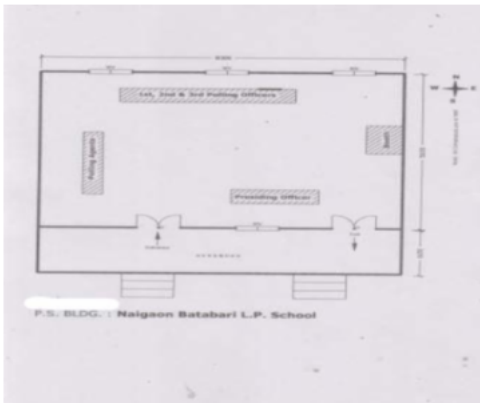

নিৰ্বাচক পঞ্জীয়ন বিষয়াৰ স্বাক্ষৰ

Nazri Naksha

Google Map View

Polling Station Building Front View

ভোটগ্ৰহন কেন্দ্ৰৰ সন্মুখৰ দৃশ্য

Cad View

Key MAP View

1 নাম : ধৰনী গয়াৰী পিতাৰ নাম: বাজাৰ ঘৰ নং : 2 বয়স : 51 লিঙ্গ : পুৰুষ	HJL7034620 ফটো উপলব্ধ	2 নাম : কোখি গয়াৰী স্বামীৰ নাম: দাখিৰাম ঘৰ নং : 2 বয়স : 49 লিঙ্গ : মহিলা	HJL7034619 ফটো উপলব্ধ	3 নাম : সৰনী গয়াৰী পিতাৰ নাম: বাজাৰ ঘৰ নং : 2 বয়স : 47 লিঙ্গ : পুৰুষ	HJL7034631 ফটো উপলব্ধ
4 নাম : ফি. ফি. লা. মাচাহাৰী স্বামীৰ নাম: ধৰনী গয়াৰী ঘৰ নং : 2 বয়স : 47 লিঙ্গ : মহিলা	HJL0282616 ফটো উপলব্ধ	5 নাম : সৰলা বসুমতাৰী স্বামীৰ নাম: সৌমদৌন গয়াৰী ঘৰ নং : 2 বয়স : 34 লিঙ্গ : মহিলা	HJL0282756 ফটো উপলব্ধ	6 নাম : বিনা গয়াৰী স্বামীৰ নাম: সৰনি গয়াৰী ঘৰ নং : 2 বয়স : 33 লিঙ্গ : মহিলা	HJL2125442 ফটো উপলব্ধ
7 নাম : বিষ্টিচৰন গয়াৰী পিতাৰ নাম: দকেৰাম গয়াৰী ঘৰ নং : 2 বয়স : 32 লিঙ্গ : পুৰুষ	HJL0287821 ফটো উপলব্ধ	# 8 নাম : সৌমদৌন গয়াৰী পিতাৰ নাম: দাখিৰাম বসুমতাৰী ঘৰ নং : 2 বয়স : 31 লিঙ্গ : পুৰুষ	HJL7034642 ফটো উপলব্ধ	9 নাম : সিমাং গয়াৰী পিতাৰ নাম: দকেৰাম গয়াৰী ঘৰ নং : 2 বয়স : 27 লিঙ্গ : পুৰুষ	HJL0287904 ফটো উপলব্ধ
10 নাম : প্ৰিয়াকা গয়াৰী পিতাৰ নাম: ধৰণি গয়াৰী ঘৰ নং : 2 বয়স : 23 লিঙ্গ : মহিলা	HJL0415703 ফটো উপলব্ধ	11 নাম : বতী দৈমাৰী স্বামীৰ নাম: দৈবাং ঘৰ নং : 3 বয়স : 47 লিঙ্গ : মহিলা	HJL7034686 ফটো উপলব্ধ	12 নাম : হমি দৈমাৰী পিতাৰ নাম: দৈবাং দৈমাৰী ঘৰ নং : 3 বয়স : 25 লিঙ্গ : মহিলা	HJL0462085 ফটো উপলব্ধ
13 নাম : মিঠাসুলী দৈমাৰী মাতৃৰ নাম: বতী দৈমাৰী ঘৰ নং : 3 বয়স : 20 লিঙ্গ : মহিলা	VRX0017327 ফটো উপলব্ধ	14 নাম : মাওয়া বসুমতাৰী স্বামীৰ নাম: অবিৰাম ঘৰ নং : 8 বয়স : 79 লিঙ্গ : মহিলা	HJL7034744 ফটো উপলব্ধ	15 নাম : ৰমন্তী বসুমতাৰী স্বামীৰ নাম: ৰনেন্দ্ৰ ঘৰ নং : 8 বয়স : 48 লিঙ্গ : মহিলা	HJL7034700 ফটো উপলব্ধ
16 নাম : নিজিৰা বসুমতাৰী পিতাৰ নাম: অবিৰাম ঘৰ নং : 8 বয়স : 45 লিঙ্গ : মহিলা	HJL7034711 ফটো উপলব্ধ	17 নাম : স্বৈৰাং বসুমতাৰী পিতাৰ নাম: অবিৰাম ঘৰ নং : 8 বয়স : 43 লিঙ্গ : পুৰুষ	HJL7034722 ফটো উপলব্ধ	18 নাম : সন্ধ্যা বসুমতাৰী পিতাৰ নাম: অবিৰাম ঘৰ নং : 8 বয়স : 40 লিঙ্গ : মহিলা	HJL7034733 ফটো উপলব্ধ
19 নাম : সমীৰ বসুমতাৰী পিতাৰ নাম: অবিৰাম বসুমতাৰী ঘৰ নং : 8 বয়স : 39 লিঙ্গ : পুৰুষ	HJL2125533 ফটো উপলব্ধ	# 20 নাম : মিন বসুমতাৰী স্বামীৰ নাম: স্বৈৰাঙ বসুমতাৰী ঘৰ নং : 8 বয়স : 54 লিঙ্গ : মহিলা	HJL2125500 ফটো উপলব্ধ	21 নাম : ধনঞ্জয় বসুমতাৰী পিতাৰ নাম: ৰনেন্দ্ৰ বসুমতাৰী ঘৰ নং : 8 বয়স : 25 লিঙ্গ : পুৰুষ	HJL0388249 ফটো উপলব্ধ
22 নাম : জনকলাল বসুমতাৰী পিতাৰ নাম: বাবুৰাম বসুমতাৰী ঘৰ নং : 6 বয়স : 54 লিঙ্গ : পুৰুষ	HJL7034846 ফটো উপলব্ধ	23 নাম : নিৰ্মল বসুমতাৰী পিতাৰ নাম: বাবুৰাম ঘৰ নং : 6 বয়স : 45 লিঙ্গ : পুৰুষ	HJL7034857 ফটো উপলব্ধ	24 নাম : বিনয়া বতী ব্ৰহ্ম স্বামীৰ নাম: নিৰ্মল ঘৰ নং : 6 বয়স : 44 লিঙ্গ : মহিলা	HJL7034868 ফটো উপলব্ধ
25 নাম : ৰংজালী বসুমতাৰী স্বামীৰ নাম: জনক বসুমতাৰী ঘৰ নং : 6 বয়স : 35 লিঙ্গ : মহিলা	HJL7034879 ফটো উপলব্ধ	S 26 নাম : কৰিনা বসুমতাৰী পিতাৰ নাম: নিৰ্মল বসুমতাৰী ঘৰ নং : 6 বয়স : 23 লিঙ্গ : মহিলা	HJL0601112 ফটো উপলব্ধ	27 নাম : সনিয়া বসুমতাৰী পিতাৰ নাম: নিৰ্মল বসুমতাৰী ঘৰ নং : 6 বয়স : 20 লিঙ্গ : মহিলা	VRX0032995 ফটো উপলব্ধ
28 নাম : ৰূপেন্দ্ৰ নাথ বসুমতাৰী পিতাৰ নাম: তৰনীকান্ত ঘৰ নং : 8 বয়স : 79 লিঙ্গ : পুৰুষ	HJL7034880 ফটো উপলব্ধ	29 নাম : ৰমেলা বসুমতাৰী স্বামীৰ নাম: ৰূপেন্দ্ৰ ঘৰ নং : 8 বয়স : 75 লিঙ্গ : মহিলা	HJL7034891 ফটো উপলব্ধ	30 নাম : দানস্বৈৰাং বসুমতাৰী পিতাৰ নাম: ৰূপেন্দ্ৰ ঘৰ নং : 8 বয়স : 39 লিঙ্গ : পুৰুষ	HJL7034904 ফটো উপলব্ধ