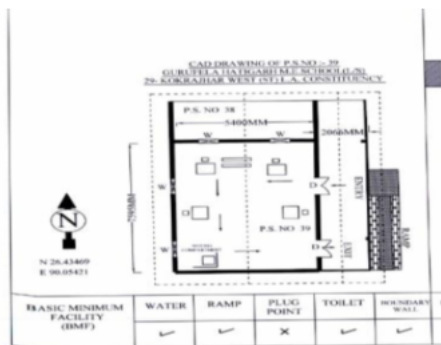

নিৰ্বাচক পঞ্জীয়ন বিষয়াৰ স্বাক্ষৰ

Nazri Naksha

Google Map View

Polling Station Building Front View

ভোটগ্ৰহন কেন্দ্ৰৰ সন্মুখৰ দৃশ্য

Cad View

Key MAP View

<p>R 1 GJP0004352</p> <p>নাম : সৰমিলা ৰায় পিতাৰ নাম: প্ৰদীপ ৰায় ঘৰ নং : 7 বয়স : 31 লিঙ্গ : মহিলা</p> <p>ফটো উপলব্ধ</p>	<p>S 2 GJP2735639</p> <p>নাম : বঙ্গিনা মুছাহাৰী পিতাৰ নাম: তপন ঘৰ নং : 12 বয়স : 40 লিঙ্গ : মহিলা</p> <p>ফটো উপলব্ধ</p>	<p>3 GJP0449769</p> <p>নাম : বিশ্বজিৎ ৰয় পিতাৰ নাম: জটিল ৰয় ঘৰ নং : 14 বয়স : 26 লিঙ্গ : পুৰুষ</p> <p>ফটো উপলব্ধ</p>
<p>4 GJP0317180</p> <p>নাম : কল্যাণী ৰায় পিতাৰ নাম: ধৰ্মেশ্বৰ ৰায় ঘৰ নং : 20 বয়স : 29 লিঙ্গ : মহিলা</p> <p>ফটো উপলব্ধ</p>	<p>S 5 GJP0343731</p> <p>নাম : নবজ্যোতি ৰায় স্বামীৰ নাম: বিকাশ ৰায় ঘৰ নং : 25 বয়স : 26 লিঙ্গ : মহিলা</p> <p>ফটো উপলব্ধ</p>	<p>6 GJP0286153</p> <p>নাম : পৰিতোষ বসুমতাৰী পিতাৰ নাম: ফুকন বসুমতাৰী ঘৰ নং : 32 বয়স : 25 লিঙ্গ : পুৰুষ</p> <p>ফটো উপলব্ধ</p>
<p>7 GJP0375170</p> <p>নাম : ইন্দিৰা বসুমতাৰী স্বামীৰ নাম: অক্ষয় বসুমতাৰী ঘৰ নং : 42 বয়স : 34 লিঙ্গ : মহিলা</p> <p>ফটো উপলব্ধ</p>	<p>S 8 GJP2438951</p> <p>নাম : পডনি ৰায় স্বামীৰ নাম: শুকদেব ৰায় ঘৰ নং : 56 বয়স : 38 লিঙ্গ : মহিলা</p> <p>ফটো উপলব্ধ</p>	<p>9 GJP0318410</p> <p>নাম : প্ৰসেনজিৎ ৰায় পিতাৰ নাম: কালীদাস ৰায় ঘৰ নং : 59 বয়স : 27 লিঙ্গ : পুৰুষ</p> <p>ফটো উপলব্ধ</p>
<p>10 GJP0337550</p> <p>নাম : গনেশ ৰায় পিতাৰ নাম: পাৰেশ ৰায় ঘৰ নং : 63 বয়স : 28 লিঙ্গ : পুৰুষ</p> <p>ফটো উপলব্ধ</p>	<p>11 GJP2071066</p> <p>নাম : মাম্পি ৰায় পিতাৰ নাম: সুৰেশ চন্দ্ৰ ৰায় ঘৰ নং : 69 বয়স : 21 লিঙ্গ : মহিলা</p> <p>ফটো উপলব্ধ</p>	<p>12 GJP0337444</p> <p>নাম : নৱদীপ ৰায় পিতাৰ নাম: পৰমেশ্বৰ ৰায় ঘৰ নং : 93 বয়স : 26 লিঙ্গ : পুৰুষ</p> <p>ফটো উপলব্ধ</p>
<p>13 GJP0579011</p> <p>নাম : সৰ্বিতা ৰায় স্বামীৰ নাম: নৱদীপ ৰায় ঘৰ নং : 93 বয়স : 25 লিঙ্গ : মহিলা</p> <p>ফটো উপলব্ধ</p>	<p>S 14 GJP2071082</p> <p>নাম : হাকিম বড়ো পিতাৰ নাম: উপেন্দ্ৰ নাথ বৰো ঘৰ নং : 76 বয়স : 21 লিঙ্গ : পুৰুষ</p> <p>ফটো উপলব্ধ</p>	<p>15 GJP0337493</p> <p>নাম : দিপালী ৰায় স্বামীৰ নাম: চন্দন ৰায় ঘৰ নং : 95 বয়স : 28 লিঙ্গ : মহিলা</p> <p>ফটো উপলব্ধ</p>
<p>16 GJP0337584</p> <p>নাম : প্ৰণৱ কুমাৰ ৰায় পিতাৰ নাম: মধুসূদন ৰায় ঘৰ নং : 95 বয়স : 27 লিঙ্গ : পুৰুষ</p> <p>ফটো উপলব্ধ</p>	<p>17 FXW0501114</p> <p>নাম : বিনীতা ৰায় স্বামীৰ নাম: কৃপা ৰায় ঘৰ নং : 79 বয়স : 26 লিঙ্গ : মহিলা</p> <p>ফটো উপলব্ধ</p>	<p>18 GJP2071033</p> <p>নাম : ভাৰতী ৰায় পিতাৰ নাম: খগেন্দ্ৰ ৰায় ঘৰ নং : 81 বয়স : 23 লিঙ্গ : মহিলা</p> <p>ফটো উপলব্ধ</p>
<p>19 GJP3638106</p> <p>নাম : জ্যোতিনা ৰায় স্বামীৰ নাম: সৰ্বেন ঘৰ নং : 88 বয়স : 40 লিঙ্গ : মহিলা</p> <p>ফটো উপলব্ধ</p>	<p>20 GJP3638117</p> <p>নাম : চন্দন ৰায় পিতাৰ নাম: সৰ্বেন ঘৰ নং : 88 বয়স : 40 লিঙ্গ : পুৰুষ</p> <p>ফটো উপলব্ধ</p>	<p>E 21 GJP0447383</p> <p>নাম : বাংকিম ৰায় মাতৃৰ নাম: জ্যোতিনা ৰায় ঘৰ নং : 84 বয়স : 31 লিঙ্গ : পুৰুষ</p> <p>ফটো উপলব্ধ</p>
<p>22 GJP2000637</p> <p>নাম : সপন ৰায় পিতাৰ নাম: বুদ্ধাহান ৰায় ঘৰ নং : 85 বয়স : 32 লিঙ্গ : পুৰুষ</p> <p>ফটো উপলব্ধ</p>	<p>23 GJP3638139</p> <p>নাম : হৰিগোপাল ৰায় পিতাৰ নাম: মাধুৰাম ঘৰ নং : 86 বয়স : 59 লিঙ্গ : পুৰুষ</p> <p>ফটো উপলব্ধ</p>	<p>24 GJP3638140</p> <p>নাম : গেনো বালা ৰায় স্বামীৰ নাম: হৰিগোপাল ঘৰ নং : 86 বয়স : 51 লিঙ্গ : মহিলা</p> <p>ফটো উপলব্ধ</p>
<p>25 GJP0440768</p> <p>নাম : বলৰাম ৰায় পিতাৰ নাম: হৰিগোপাল ৰায় ঘৰ নং : 86 বয়স : 24 লিঙ্গ : পুৰুষ</p> <p>ফটো উপলব্ধ</p>	<p>26 VRX0089474</p> <p>নাম : হেম বালা ৰায় পিতাৰ নাম: হৰি গোপাল ৰায় ঘৰ নং : 86 বয়স : 21 লিঙ্গ : পুৰুষ</p> <p>ফটো উপলব্ধ</p>	<p>27 GJP3638151</p> <p>নাম : সনিৰাম ৰায় পিতাৰ নাম: মাধুৰাম ঘৰ নং : 89 বয়স : 54 লিঙ্গ : পুৰুষ</p> <p>ফটো উপলব্ধ</p>
<p>28 GJP3638162</p> <p>নাম : মঞ্জুৰী ৰায় স্বামীৰ নাম: সনিৰাম ঘৰ নং : 89 বয়স : 52 লিঙ্গ : মহিলা</p> <p>ফটো উপলব্ধ</p>	<p>29 GJP0319186</p> <p>নাম : জ্যোথনা ৰয় স্বামীৰ নাম: সঞ্জয় ৰয় ঘৰ নং : 89 বয়স : 33 লিঙ্গ : মহিলা</p> <p>ফটো উপলব্ধ</p>	<p>30 GJP0319269</p> <p>নাম : সঞ্জয় ৰায় মাতৃৰ নাম: মুনজুৰী ৰায় ঘৰ নং : 89 বয়স : 31 লিঙ্গ : পুৰুষ</p> <p>ফটো উপলব্ধ</p>