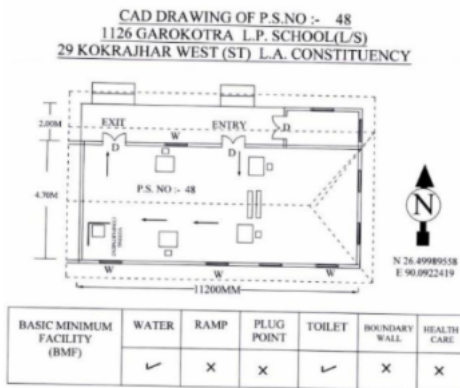

নিৰ্বাচক পঞ্জীয়ন বিষয়াৰ স্বাক্ষৰ

Nazri Naksha

Google Map View

Polling Station Building Front View

ভোটগ্ৰহন কেন্দ্ৰৰ সন্মুখৰ দৃশ্য

Cad View

Key MAP View

1 নাম : সমিৰন ব্ৰহ্ম পিতাৰ নাম: অতুলচন্দ্ৰ ঘৰ নং : 1 বয়স : 65 লিঙ্গ : পুৰুষ	GJP4434575 ফটো উপলব্ধ	2 নাম : বৈৰৱ ব্ৰহ্ম পিতাৰ নাম: চমিৰণ ঘৰ নং : 1 বয়স : 47 লিঙ্গ : মহিলা	GJP4434597 ফটো উপলব্ধ	3 নাম : চন্দন ব্ৰহ্ম পিতাৰ নাম: নিৰেন ব্ৰহ্ম ঘৰ নং : 1 বয়স : 40 লিঙ্গ : পুৰুষ	GJP0504472 ফটো উপলব্ধ
4 নাম : সবিতা ব্ৰহ্ম স্বামীৰ নাম: সন্দন ব্ৰহ্ম ঘৰ নং : 1 বয়স : 37 লিঙ্গ : মহিলা	GJP0465252 ফটো উপলব্ধ	5 নাম : হীউএসংগ ব্ৰহ্ম পিতাৰ নাম: সমিৰন ব্ৰহ্ম ঘৰ নং : 1 বয়স : 23 লিঙ্গ : পুৰুষ	GJP0514497 ফটো উপলব্ধ	6 নাম : নিৰন ব্ৰহ্ম পিতাৰ নাম: জগেশ্বৰ ঘৰ নং : 2 বয়স : 42 লিঙ্গ : পুৰুষ	GJP4434655 ফটো উপলব্ধ
7 নাম : সিপালি ব্ৰবম স্বামীৰ নাম: নিৰন ঘৰ নং : 2 বয়স : 35 লিঙ্গ : মহিলা	GJP4434688 ফটো উপলব্ধ	8 নাম : সবিতা নাৰ্জাৰী স্বামীৰ নাম: বিজয় ঘৰ নং : 9 বয়স : 54 লিঙ্গ : মহিলা	GJP4434702 ফটো উপলব্ধ	9 নাম : খুনলাই নাৰ্জাৰী পিতাৰ নাম: বিজয় কুমাৰ নাৰ্জাৰী ঘৰ নং : 9 বয়স : 39 লিঙ্গ : মহিলা	GJP4434713 ফটো উপলব্ধ
10 নাম : গেৰেশ্বা নাৰ্জাৰী পিতাৰ নাম: বিজয় নাৰ্জাৰী ঘৰ নং : 9 বয়স : 38 লিঙ্গ : পুৰুষ	GJP4434724 ফটো উপলব্ধ	11 নাম : হিৰা দেৱী ব্ৰহ্ম স্বামীৰ নাম: গেৰেশ্বা নাৰ্জাৰী ঘৰ নং : 9 বয়স : 33 লিঙ্গ : মহিলা	GJP0553594 ফটো উপলব্ধ	12 নাম : লাস্তী ব্ৰহ্ম স্বামীৰ নাম: মেৰগম ব্ৰহ্ম ঘৰ নং : 8 বয়স : 59 লিঙ্গ : মহিলা	GJP4434815 ফটো উপলব্ধ
13 নাম : মেৰগম ব্ৰহ্ম পিতাৰ নাম: লকেন ঘৰ নং : 8 বয়স : 49 লিঙ্গ : পুৰুষ	GJP4434746 ফটো উপলব্ধ	14 নাম : মংগলতি ব্ৰহ্ম স্বামীৰ নাম: মেৰগম ঘৰ নং : 8 বয়স : 43 লিঙ্গ : মহিলা	GJP4434757 ফটো উপলব্ধ	15 নাম : অনীলা বসুমতাৰী পিতাৰ নাম: ৰণেন বসুমতাৰী ঘৰ নং : 5 বয়স : 63 লিঙ্গ : মহিলা	GJP4434826 ফটো উপলব্ধ
16 নাম : দৈমালু বসুমতাৰী পিতাৰ নাম: ৰনেন ঘৰ নং : 5 বয়স : 38 লিঙ্গ : পুৰুষ	GJP4434848 ফটো উপলব্ধ	17 নাম : ললিতা বসুমতাৰী স্বামীৰ নাম: দৈমালু বসুমতাৰী ঘৰ নং : 5 বয়স : 38 লিঙ্গ : মহিলা	GJP4434871 ফটো উপলব্ধ	18 নাম : মিন্বালা ব্ৰহ্ম পিতাৰ নাম: তপেন ঘৰ নং : 6 বয়স : 48 লিঙ্গ : মহিলা	GJP4434906 ফটো উপলব্ধ
19 নাম : বিপনজয় ব্ৰহ্ম পিতাৰ নাম: তপেন ঘৰ নং : 6 বয়স : 45 লিঙ্গ : পুৰুষ	GJP4434917 ফটো উপলব্ধ	20 নাম : মুসকা ব্ৰহ্ম পিতাৰ নাম: তপেন ঘৰ নং : 6 বয়স : 41 লিঙ্গ : পুৰুষ	GJP4434939 ফটো উপলব্ধ	# 21 নাম : তপেন ব্ৰহ্ম পিতাৰ নাম: দিইছৰন ব্ৰহ্ম ঘৰ নং : 6 বয়স : 70 লিঙ্গ : পুৰুষ	GJP4434940 ফটো উপলব্ধ
22 নাম : অঞ্জিমা ব্ৰহ্ম স্বামীৰ নাম: ৰিপূন্জোয় ব্ৰহ্ম ঘৰ নং : 6 বয়স : 32 লিঙ্গ : মহিলা	GJP0443655 ফটো উপলব্ধ	23 নাম : ইলা ব্ৰহ্ম স্বামীৰ নাম: তৰেন ঘৰ নং : 9 বয়স : 80 লিঙ্গ : মহিলা	GJP4434962 ফটো উপলব্ধ	24 নাম : তৰেন ব্ৰহ্ম পিতাৰ নাম: নলিন ঘৰ নং : 9 বয়স : 70 লিঙ্গ : পুৰুষ	GJP4434951 ফটো উপলব্ধ
25 নাম : হীৰা ব্ৰহ্ম পিতাৰ নাম: তৰেন ঘৰ নং : 9 বয়স : 42 লিঙ্গ : মহিলা	GJP4434973 ফটো উপলব্ধ	26 নাম : সজীৱ ব্ৰহ্ম পিতাৰ নাম: তৰেন ঘৰ নং : 9 বয়স : 37 লিঙ্গ : পুৰুষ	GJP4434984 ফটো উপলব্ধ	27 নাম : সমাইনা ব্ৰহ্ম পিতাৰ নাম: তাৰেন্দ্ৰ নাথ ব্ৰহ্ম ঘৰ নং : 9 বয়স : 34 লিঙ্গ : মহিলা	GJP4434995 ফটো উপলব্ধ
28 নাম : খোমতা ব্ৰহ্ম পিতাৰ নাম: তাৰেন্দ্ৰ নাথ ব্ৰহ্ম ঘৰ নং : 9 বয়স : 32 লিঙ্গ : পুৰুষ	GJP4443156 ফটো উপলব্ধ	29 নাম : প্ৰসন্ন ব্ৰহ্ম পিতাৰ নাম: তাৰেন্দ্ৰ নাথ ব্ৰহ্ম ঘৰ নং : 9 বয়স : 29 লিঙ্গ : পুৰুষ	GJP0307538 ফটো উপলব্ধ	30 নাম : লিলিশা বসুমতাৰী স্বামীৰ নাম: সজীৱ ব্ৰহ্ম ঘৰ নং : 9 বয়স : 26 লিঙ্গ : মহিলা	VRX0046011 ফটো উপলব্ধ