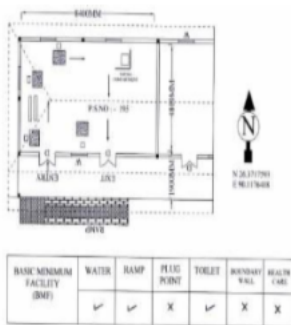

নিৰ্বাচক পঞ্জীয়ন বিষয়াৰ স্বাক্ষৰ

Nazri Naksha

Google Map View

Polling Station Building Front View

ভোটগ্ৰহন কেন্দ্ৰৰ সন্মুখৰ দৃশ্য

Cad View

Key MAP View

1 নাম : বমেশ চন্দ্ৰ ব্ৰহ্ম পিতাৰ নাম: বানেশ্বৰ ঘৰ নং : 1 বয়স : 66 লিঙ্গ : পুৰুষ	GJP5234560 ফটো উপলব্ধ	2 নাম : দিপালী ব্ৰহ্ম স্বামীৰ নাম: বমেশ ঘৰ নং : 1 বয়স : 61 লিঙ্গ : মহিলা	GJP5234571 ফটো উপলব্ধ	3 নাম : পাতনি ব্ৰহ্ম স্বামীৰ নাম: অজিত ঘৰ নং : 2 বয়স : 54 লিঙ্গ : মহিলা	GJP5234640 ফটো উপলব্ধ
4 নাম : সানসুমা ব্ৰহ্ম পিতাৰ নাম: বানেশ্বৰ ব্ৰহ্ম ঘৰ নং : 2 বয়স : 53 লিঙ্গ : পুৰুষ	GJP5234606 ফটো উপলব্ধ	5 নাম : বন্দিকা বসুমতাৰী স্বামীৰ নাম: দীনেশ ব্ৰহ্ম ঘৰ নং : 2 বয়স : 52 লিঙ্গ : মহিলা	GJP0067975 ফটো উপলব্ধ	R2 6 নাম : বংদিকা বসুমতাৰী স্বামীৰ নাম: ব্ৰহ্ম দীনেশ ঘৰ নং : 02 বয়স : 52 লিঙ্গ : মহিলা	GJP0601286 ফটো উপলব্ধ
7 নাম : দিনেশ ব্ৰহ্ম পিতাৰ নাম: বানেশ্বৰ ব্ৰহ্ম ঘৰ নং : 2 বয়স : 50 লিঙ্গ : পুৰুষ	GJP5234617 ফটো উপলব্ধ	8 নাম : মজলী বৰ্গযাৰী স্বামীৰ নাম: সানচুমা ব্ৰহ্ম ঘৰ নং : 2 বয়স : 43 লিঙ্গ : মহিলা	GJP0068098 ফটো উপলব্ধ	9 নাম : লৌমছাৰ ব্ৰহ্ম মাতৃৰ নাম: পাতনি ব্ৰহ্ম ঘৰ নং : 2 বয়স : 25 লিঙ্গ : পুৰুষ	GJP0349456 ফটো উপলব্ধ
10 নাম : কাৰখৌদাউ বসুমতাৰী পিতাৰ নাম: ছবিৰাম ঘৰ নং : 3 বয়স : 56 লিঙ্গ : পুৰুষ	GJP5234695 ফটো উপলব্ধ	11 নাম : ইন্দিৰা বসুমতাৰী স্বামীৰ নাম: কাৰখৌদাউ ঘৰ নং : 3 বয়স : 55 লিঙ্গ : মহিলা	GJP5234708 ফটো উপলব্ধ	12 নাম : বিধান ব্ৰহ্ম পিতাৰ নাম: ছবিৰাম ঘৰ নং : 3 বয়স : 53 লিঙ্গ : পুৰুষ	GJP5234719 ফটো উপলব্ধ
13 নাম : সনেমা ব্ৰহ্ম স্বামীৰ নাম: বিধান ঘৰ নং : 3 বয়স : 49 লিঙ্গ : মহিলা	GJP5234731 ফটো উপলব্ধ	14 নাম : ঘাততখাশ ব্ৰহ্ম পিতাৰ নাম: বিধান ব্ৰহ্ম ঘৰ নং : 3 বয়স : 23 লিঙ্গ : পুৰুষ	VRX0046979 ফটো উপলব্ধ	15 নাম : চক্ৰসিং নাৰ্জাৰী পিতাৰ নাম: যেনাকান্ত ঘৰ নং : 8 বয়স : 56 লিঙ্গ : পুৰুষ	GJP5234775 ফটো উপলব্ধ
16 নাম : জনালী নাৰ্জাৰী স্বামীৰ নাম: গোবিন্দ ঘৰ নং : 04 বয়স : 55 লিঙ্গ : মহিলা	GJP5234800 ফটো উপলব্ধ	17 নাম : গবিন্দ নাৰ্জাৰী পিতাৰ নাম: যেনাকান্ত ঘৰ নং : 4 বয়স : 54 লিঙ্গ : পুৰুষ	GJP5234764 ফটো উপলব্ধ	18 নাম : সুবলা নাৰ্জাৰী স্বামীৰ নাম: চক্ৰসিং ঘৰ নং : 8 বয়স : 36 লিঙ্গ : মহিলা	GJP5241112 ফটো উপলব্ধ
19 নাম : বংজাল ব্ৰহ্ম পিতাৰ নাম: সঞ্জয় ব্ৰহ্ম ঘৰ নং : 4 বয়স : 28 লিঙ্গ : পুৰুষ	GJP0359000 ফটো উপলব্ধ	20 নাম : অঞ্জল ব্ৰহ্ম পিতাৰ নাম: সঞ্জয় ব্ৰহ্ম ঘৰ নং : 4 বয়স : 26 লিঙ্গ : পুৰুষ	GJP0359364 ফটো উপলব্ধ	21 নাম : লৈখম নাৰ্জাৰী পিতাৰ নাম: গোবিন্দ নাৰ্জাৰী ঘৰ নং : 04 বয়স : 24 লিঙ্গ : পুৰুষ	GJP0453613 ফটো উপলব্ধ
22 নাম : দেতসং নাৰ্জাৰী পিতাৰ নাম: গবিন্দ নাৰ্জাৰী ঘৰ নং : 4 বয়স : 21 লিঙ্গ : পুৰুষ	GJP2082253 ফটো উপলব্ধ	23 নাম : জৈধৌন নাৰ্জাৰী পিতাৰ নাম: লবিন চ নাৰ্জাৰী ঘৰ নং : 5 বয়স : 32 লিঙ্গ : পুৰুষ	GJP2005052 ফটো উপলব্ধ	24 নাম : মনোমোহন ব্ৰহ্ম পিতাৰ নাম: বালেশ্বৰ ব্ৰহ্ম ঘৰ নং : 7 বয়স : 57 লিঙ্গ : পুৰুষ	GJP0156778 ফটো উপলব্ধ
25 নাম : অনিলা গয়াৰী স্বামীৰ নাম: মনোমহন ঘৰ নং : 9 বয়স : 53 লিঙ্গ : মহিলা	GJP5234866 ফটো উপলব্ধ	26 নাম : মহিলাৰাম ব্ৰহ্ম পিতাৰ নাম: বালেশ্বৰ ব্ৰহ্ম ঘৰ নং : 9 বয়স : 40 লিঙ্গ : পুৰুষ	GJP5234913 ফটো উপলব্ধ	#2 27 নাম : সবিতা ব্ৰহ্ম পিতাৰ নাম: বালেশ্বৰ ব্ৰহ্ম ঘৰ নং : 9 বয়স : 41 লিঙ্গ : মহিলা	GJP5234902 ফটো উপলব্ধ
28 নাম : মিজি. নক ব্ৰহ্ম পিতাৰ নাম: বালেশ্বৰ ঘৰ নং : 9 বয়স : 38 লিঙ্গ : পুৰুষ	GJP5234924 ফটো উপলব্ধ	29 নাম : সঞ্জীলা ব্ৰহ্ম স্বামীৰ নাম: মিজি. নক ব্ৰহ্ম ঘৰ নং : 9 বয়স : 34 লিঙ্গ : মহিলা	GJP2004902 ফটো উপলব্ধ	30 নাম : অমলী ব্ৰহ্ম পিতাৰ নাম: সাজেন্দ্ৰ ঘৰ নং : 8 বয়স : 53 লিঙ্গ : মহিলা	GJP5234946 ফটো উপলব্ধ