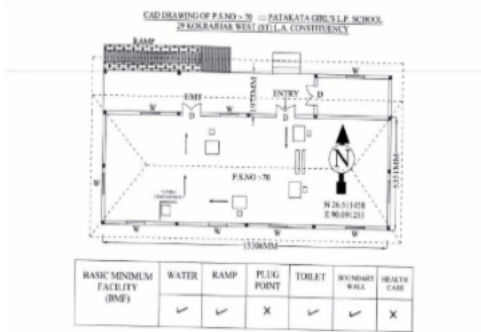

নিৰ্বাচক পঞ্জীয়ন বিষয়াৰ স্বাক্ষৰ

Nazri Naksha

Google Map View

Polling Station Building Front View

ভোটগ্ৰহন কেন্দ্ৰৰ সন্মুখৰ দৃশ্য

Cad View

Key MAP View

1 নাম : গাওদৰ ব্ৰহ্ম স্বামীৰ নাম: ছেবেন ঘৰ নং : 2 বয়স : 66 লিঙ্গ : মহিলা	GJP5334565 ফটো উপলব্ধ	2 নাম : অশোক ব্ৰহ্ম পিতাৰ নাম: ছেবেন ঘৰ নং : 2 বয়স : 45 লিঙ্গ : পুৰুষ	GJP5334576 ফটো উপলব্ধ	3 নাম : ফুলশ্ৰী ব্ৰহ্ম স্বামীৰ নাম: অশোক ঘৰ নং : 2 বয়স : 41 লিঙ্গ : মহিলা	GJP5334587 ফটো উপলব্ধ
4 নাম : ধৰ্মেন্দ্ৰ ব্ৰহ্ম পিতাৰ নাম: চেবেন ব্ৰহ্ম ঘৰ নং : 2 বয়স : 40 লিঙ্গ : পুৰুষ	GJP5334601 ফটো উপলব্ধ	5 নাম : সৈটো ব্ৰহ্ম স্বামীৰ নাম: ধৰ্মেন্দ্ৰ ব্ৰহ্ম ঘৰ নং : 2 বয়স : 39 লিঙ্গ : মহিলা	GJP2069412 ফটো উপলব্ধ	6 নাম : গেন্দ্ৰা ব্ৰহ্ম পিতাৰ নাম: কবিৰাম ঘৰ নং : 9 বয়স : 48 লিঙ্গ : পুৰুষ	GJP5334623 ফটো উপলব্ধ
7 নাম : সমিলা ব্ৰহ্ম স্বামীৰ নাম: গেন্দ্ৰা ব্ৰহ্ম ঘৰ নং : 9 বয়স : 33 লিঙ্গ : মহিলা	GJP2069503 ফটো উপলব্ধ	8 নাম : ৰামবিলাশ ব্ৰহ্ম পিতাৰ নাম: ৰমাকান্ত ব্ৰহ্ম ঘৰ নং : 9 বয়স : 32 লিঙ্গ : পুৰুষ	GJP5334634 ফটো উপলব্ধ	9 নাম : জানকি ব্ৰহ্ম স্বামীৰ নাম: ৰামবিলাস ব্ৰহ্ম ঘৰ নং : 3 বয়স : 27 লিঙ্গ : মহিলা	GJP0300624 ফটো উপলব্ধ
10 নাম : লৈখী ব্ৰহ্ম পিতাৰ নাম: খুনলাই ব্ৰহ্ম ঘৰ নং : 9 বয়স : 26 লিঙ্গ : পুৰুষ	GJP0410233 ফটো উপলব্ধ	11 নাম : ৰৈসুমৈ ব্ৰহ্ম পিতাৰ নাম: দিসান্ত ব্ৰহ্ম ঘৰ নং : 03 বয়স : 22 লিঙ্গ : মহিলা	GJP2085249 ফটো উপলব্ধ	12 নাম : বাসন্তী ব্ৰহ্ম স্বামীৰ নাম: ৰমাকান্ত ঘৰ নং : 9 বয়স : 59 লিঙ্গ : মহিলা	GJP5334656 ফটো উপলব্ধ
13 নাম : সৌমশ্ৰী ব্ৰহ্ম স্বামীৰ নাম: পাকায ঘৰ নং : 9K বয়স : 42 লিঙ্গ : মহিলা	GJP5334678 ফটো উপলব্ধ	14 নাম : টুনলাই ব্ৰহ্ম পিতাৰ নাম: কবিকান্ত ঘৰ নং : 9ক বয়স : 50 লিঙ্গ : পুৰুষ	GJP5334689 ফটো উপলব্ধ	E2 15 নাম : চক্ৰধৰ ব্ৰহ্ম পিতাৰ নাম: শ্ৰীনাথ ঘৰ নং : 8 বয়স : 79 লিঙ্গ : পুৰুষ	GJP5334690 ফটো উপলব্ধ
16 নাম : প্ৰনিক কুমাৰ ব্ৰহ্ম পিতাৰ নাম: চক্ৰধৰ ঘৰ নং : 8 বয়স : 50 লিঙ্গ : পুৰুষ	GJP5334714 ফটো উপলব্ধ	17 নাম : ফৰাইসলা ব্ৰহ্ম পিতাৰ নাম: চক্ৰ ব্ৰহ্ম ঘৰ নং : 8 বয়স : 44 লিঙ্গ : পুৰুষ	GJP5334736 ফটো উপলব্ধ	18 নাম : অঞ্জিমা ব্ৰহ্ম স্বামীৰ নাম: দ্বৈপায়ন ঘৰ নং : 8 বয়স : 40 লিঙ্গ : মহিলা	GJP5334725 ফটো উপলব্ধ
19 নাম : অক্ৰোংমা ব্ৰহ্ম পিতাৰ নাম: প্ৰণিক ব্ৰহ্ম ঘৰ নং : 8 বয়স : 22 লিঙ্গ : পুৰুষ	GJP1158294 ফটো উপলব্ধ	20 নাম : ভূমসীৰাং ব্ৰহ্ম পিতাৰ নাম: প্ৰণিক কুমাৰ ব্ৰহ্ম ঘৰ নং : 8 বয়স : 22 লিঙ্গ : পুৰুষ	GJP2093409 ফটো উপলব্ধ	21 নাম : ফুলংগ ব্ৰহ্ম পিতাৰ নাম: নিৰন ব্ৰহ্ম ঘৰ নং : 04 বয়স : 21 লিঙ্গ : পুৰুষ	VRX0070169 ফটো উপলব্ধ
22 নাম : নিৰন ব্ৰহ্ম পিতাৰ নাম: চক্ৰধৰ ঘৰ নং : 8K বয়স : 47 লিঙ্গ : পুৰুষ	GJP5334747 ফটো উপলব্ধ	S 23 নাম : বিজুলি ব্ৰহ্ম স্বামীৰ নাম: অৰুণ ক্ৰ ব্ৰহ্ম ঘৰ নং : 4ক বয়স : 83 লিঙ্গ : মহিলা	GJP8842851 ফটো উপলব্ধ	24 নাম : অনিমা ব্ৰহ্ম স্বামীৰ নাম: নিৰন ঘৰ নং : 8ক বয়স : 45 লিঙ্গ : মহিলা	GJP5334758 ফটো উপলব্ধ
25 নাম : টিঞ্জব ব্ৰহ্ম স্বামীৰ নাম: জোংছাৰ ব্ৰহ্ম ঘৰ নং : 8ক বয়স : 40 লিঙ্গ : মহিলা	GJP2069490 ফটো উপলব্ধ	26 নাম : ললিতা ব্ৰহ্ম স্বামীৰ নাম: সত্যেন্দ্ৰ ঘৰ নং : 5 বয়স : 63 লিঙ্গ : মহিলা	GJP5334805 ফটো উপলব্ধ	27 নাম : সানেন বসুমতাৰী পিতাৰ নাম: দান্দিৰাম ঘৰ নং : 5 বয়স : 61 লিঙ্গ : পুৰুষ	GJP5334781 ফটো উপলব্ধ
28 নাম : বীনমতী বসুমতাৰী স্বামীৰ নাম: সানেন বসুমতাৰী ঘৰ নং : 5 বয়স : 53 লিঙ্গ : মহিলা	GJP5334792 ফটো উপলব্ধ	29 নাম : জাফুংসাৰ ব্ৰহ্ম পিতাৰ নাম: সত্যেন্দ্ৰ ঘৰ নং : 5 বয়স : 38 লিঙ্গ : পুৰুষ	GJP5334816 ফটো উপলব্ধ	30 নাম : সজনী বডো স্বামীৰ নাম: জাপ্ৰাঙ্গাৰ ঘৰ নং : 5 বয়স : 29 লিঙ্গ : মহিলা	GJP0236950 ফটো উপলব্ধ