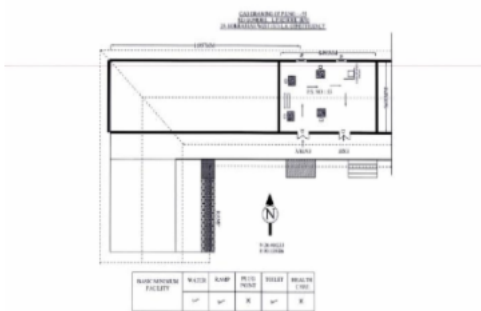

নিৰ্বাচক পঞ্জীয়ন বিষয়াৰ স্বাক্ষৰ

Nazri Naksha

Google Map View

Polling Station Building Front View

ভোটগ্ৰহন কেন্দ্ৰৰ সন্মুখৰ দৃশ্য

Cad View

Key MAP View

| | | | | | |
|--|--------------------------|---|--------------------------|---|--------------------------|
| 1 নাম : ভাস্কৰ বসুমতাৰী পিতাৰ নাম: ৰাজু বসুমতাৰী ঘৰ নং : 1 বয়স : 20 লিঙ্গ : পুৰুষ | VRX0005843 ফটো উপলব্ধ | 2 নাম : ভাস্কৰ বসুমতাৰী পিতাৰ নাম: ৰাজু বসুমতাৰী ঘৰ নং : 1 বয়স : 20 লিঙ্গ : পুৰুষ | VRX0020800 ফটো উপলব্ধ | R 3 নাম : ৰাজু বসুমতাৰী পিতাৰ নাম: অমৃত লাল বসুমতাৰী ঘৰ নং : 1 বয়স : 54 লিঙ্গ : পুৰুষ | GJP5134565 ফটো উপলব্ধ |
| 4 নাম : কঞ্জনা বসুমতাৰী পিতাৰ নাম: ৰাজু বসুমতাৰী ঘৰ নং : 1 বয়স : 26 লিঙ্গ : মহিলা | GJP0349894 ফটো উপলব্ধ | 5 নাম : মামনি বসুমতাৰী স্বামীৰ নাম: ৰাজু বসুমতাৰী ঘৰ নং : 1 বয়স : 49 লিঙ্গ : মহিলা | GJP5134576 ফটো উপলব্ধ | 6 নাম : শ্ৰীলা ব্ৰহ্ম স্বামীৰ নাম: সন্তোষ ঘৰ নং : 2 বয়স : 68 লিঙ্গ : মহিলা | GJP5134587 ফটো উপলব্ধ |
| # 7 নাম : তীৰ্থ ব্ৰহ্ম মাতৃৰ নাম: সসিলা ঘৰ নং : 2 বয়স : 35 লিঙ্গ : পুৰুষ | GJP5139048 ফটো উপলব্ধ | # 8 নাম : সাসংখা ব্ৰহ্ম পিতাৰ নাম: সন্তোষ ঘৰ নং : 2 বয়স : 40 লিঙ্গ : পুৰুষ | GJP5134598 ফটো উপলব্ধ | # 9 নাম : বৈসুমৈ ব্ৰহ্ম স্বামীৰ নাম: শশাঙ্ক ব্ৰহ্ম ঘৰ নং : 2 বয়স : 34 লিঙ্গ : মহিলা | GJP2004479 ফটো উপলব্ধ |
| E 10 নাম : ললিত চন্দ্ৰ ব্ৰহ্ম মাতৃৰ নাম: সশিলা ঘৰ নং : 2 বয়স : 36 লিঙ্গ : পুৰুষ | GJP5134601 ফটো উপলব্ধ | 11 নাম : আজৌলি ব্ৰহ্ম স্বামীৰ নাম: ললিত চন্দ্ৰ ব্ৰহ্ম ঘৰ নং : 2 বয়স : 34 লিঙ্গ : মহিলা | GJP2004480 ফটো উপলব্ধ | 12 নাম : গেওলাং ব্ৰহ্ম পিতাৰ নাম: সন্তোষ কুমাৰ ব্ৰহ্ম ঘৰ নং : 2 বয়স : 29 লিঙ্গ : পুৰুষ | GJP0349654 ফটো উপলব্ধ |
| # 13 নাম : বুবিলা ব্ৰহ্ম স্বামীৰ নাম: তীৰ্থ ব্ৰহ্ম ঘৰ নং : 2 বয়স : 29 লিঙ্গ : মহিলা | GJP0332866 ফটো উপলব্ধ | 14 নাম : দলাৰ ব্ৰহ্ম পিতাৰ নাম: সন্তোষ ব্ৰহ্ম ঘৰ নং : 2 বয়স : 25 লিঙ্গ : পুৰুষ | GJP0350025 ফটো উপলব্ধ | # 15 নাম : ৰায়খন নাৰ্জাৰী পিতাৰ নাম: জয়প্ৰসাদ নাৰ্জাৰী ঘৰ নং : 21 বয়স : 25 লিঙ্গ : পুৰুষ | GJP0409979 ফটো উপলব্ধ |
| 16 নাম : ৰমলা ব্ৰহ্ম স্বামীৰ নাম: দিসান্ত ঘৰ নং : 3 বয়স : 59 লিঙ্গ : মহিলা | GJP5134623 ফটো উপলব্ধ | E 17 নাম : সনিমা বসুমতাৰী স্বামীৰ নাম: সোৰাং কুমাৰ ব্ৰহ্ম ঘৰ নং : 3 বয়স : 47 লিঙ্গ : মহিলা | GJP0103507 ফটো উপলব্ধ | 18 নাম : কানন কুমাৰ ব্ৰহ্ম পিতাৰ নাম: দিসান্ত ঘৰ নং : 3 বয়স : 39 লিঙ্গ : পুৰুষ | GJP5134634 ফটো উপলব্ধ |
| # 19 নাম : দেহস্ট ব্ৰহ্ম পিতাৰ নাম: ডিসংতা ব্ৰহ্ম ঘৰ নং : 03 বয়স : 36 লিঙ্গ : পুৰুষ | GJP5134678 ফটো উপলব্ধ | 20 নাম : সৌদামশ্ৰী ওয়াৰী স্বামীৰ নাম: দেৰহাসাত ব্ৰহ্ম ঘৰ নং : 3 বয়স : 30 লিঙ্গ : মহিলা | GJP0245811 ফটো উপলব্ধ | 21 নাম : খনি চন্দ্ৰ ব্ৰহ্ম পিতাৰ নাম: দিসান্ত ব্ৰহ্ম ঘৰ নং : 3 বয়স : 29 লিঙ্গ : পুৰুষ | GJP2069332 ফটো উপলব্ধ |
| 22 নাম : ৰাজকুমাৰ ব্ৰহ্ম পিতাৰ নাম: দিশান্ত ব্ৰহ্ম ঘৰ নং : 3 বয়স : 25 লিঙ্গ : পুৰুষ | GJP0349613 ফটো উপলব্ধ | 23 নাম : বিবুশ্ৰী ব্ৰহ্ম পিতাৰ নাম: জযেক্ৰাণ্ণ ব্ৰহ্ম ঘৰ নং : 03 বয়স : 22 লিঙ্গ : মহিলা | GJP1119775 ফটো উপলব্ধ | 24 নাম : বৈসুমৈ ব্ৰহ্ম স্বামীৰ নাম: দিসান্ত ব্ৰহ্ম ঘৰ নং : 3 বয়স : 22 লিঙ্গ : মহিলা | GJP2071512 ফটো উপলব্ধ |
| 25 নাম : অন্তাইগীৰা ব্ৰহ্ম পিতাৰ নাম: জয়দ্রত ব্ৰহ্ম ঘৰ নং : 3 বয়স : 26 লিঙ্গ : পুৰুষ | GJP0349621 ফটো উপলব্ধ | 26 নাম : সৌদামশ্ৰী ব্ৰহ্ম পিতাৰ নাম: জয়ক্ৰাণ্ণ ব্ৰহ্ম ঘৰ নং : 3 বয়স : 25 লিঙ্গ : মহিলা | GJP0412932 ফটো উপলব্ধ | 27 নাম : জইখলং ব্ৰহ্ম পিতাৰ নাম: সুখীৰ ঘৰ নং : 3 বয়স : 44 লিঙ্গ : পুৰুষ | GJP5134690 ফটো উপলব্ধ |
| 28 নাম : অনিমা ব্ৰহ্ম স্বামীৰ নাম: জযেক্ৰাণ্ণ ব্ৰহ্ম ঘৰ নং : 3 বয়স : 40 লিঙ্গ : মহিলা | GJP5134703 ফটো উপলব্ধ | 29 নাম : বিষ্ণু কুং ব্ৰহ্ম পিতাৰ নাম: আবলা কান্ত ঘৰ নং : 8 বয়স : 59 লিঙ্গ : পুৰুষ | GJP5134714 ফটো উপলব্ধ | 30 নাম : প্ৰতিমা ব্ৰহ্ম স্বামীৰ নাম: বিষ্ণু ঘৰ নং : 8 বয়স : 57 লিঙ্গ : মহিলা | GJP5134725 ফটো উপলব্ধ |