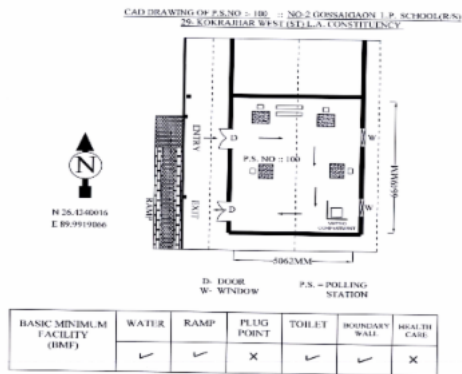

নিৰ্বাচক পঞ্জীয়ন বিষয়াৰ স্বাক্ষৰ

Nazri Naksha

Google Map View

Polling Station Building Front View

ভোটগ্ৰহন কেন্দ্ৰৰ সন্মুখৰ দৃশ্য

Cad View

Key MAP View

1 নাম : জুবান আলী সেখ পিতাৰ নাম: হোছেন ঘৰ নং : ১ বয়স : 66 লিঙ্গ : পুৰুষ	GJP6534583 ফটো উপলব্ধ	2 নাম : শহিদা খাতুন স্বামীৰ নাম: জুবান ঘৰ নং : ১ বয়স : 54 লিঙ্গ : মহিলা	GJP6534594 ফটো উপলব্ধ	3 নাম : ছানিদল হক পিতাৰ নাম: জুবান আলী ঘৰ নং : 1 বয়স : 26 লিঙ্গ : পুৰুষ	GJP0457952 ফটো উপলব্ধ
4 নাম : জয়েন উদ্দিন সেখ পিতাৰ নাম: মনিৰ উদ্দিন সেখ ঘৰ নং : 2 বয়স : 32 লিঙ্গ : পুৰুষ	GJP0068775 ফটো উপলব্ধ	5 নাম : আলিয়া খাতুন স্বামীৰ নাম: জয়েন উদ্দিন ঘৰ নং : ২ বয়স : 25 লিঙ্গ : মহিলা	GJP0575530 ফটো উপলব্ধ	6 নাম : আয়নাল হক মিয়া পিতাৰ নাম: আব্দুল ছুবুৰ মিয়া ঘৰ নং : 2 বয়স : 27 লিঙ্গ : পুৰুষ	GJP0339630 ফটো উপলব্ধ
7 নাম : জহুমুদ্দিন সেখ পিতাৰ নাম: মনিৰ উদ্দিন সেখ ঘৰ নং : ২ বয়স : 26 লিঙ্গ : পুৰুষ	GJP0367532 ফটো উপলব্ধ	8 নাম : মৰমী খাতুন স্বামীৰ নাম: জহুমুদ্দিন সেখ ঘৰ নং : ২ বয়স : 23 লিঙ্গ : মহিলা	VRX0042218 ফটো উপলব্ধ	9 নাম : মজিবৰন নেছা বিবি স্বামীৰ নাম: আয়নাল ঘৰ নং : ৩ বয়স : 61 লিঙ্গ : মহিলা	GJP6534629 ফটো উপলব্ধ
10 নাম : নুৰজাহান বেগম স্বামীৰ নাম: কাসেম ঘৰ নং : ৫ বয়স : 68 লিঙ্গ : মহিলা	GJP6534641 ফটো উপলব্ধ	11 নাম : বফিকুল ইসলাম পিতাৰ নাম: কাসেম ঘৰ নং : ৫ বয়স : 47 লিঙ্গ : পুৰুষ	GJP6534652 ফটো উপলব্ধ	12 নাম : নজৰুল ইছলাম পিতাৰ নাম: কাসেম আলী ঘৰ নং : ৫ বয়স : 28 লিঙ্গ : পুৰুষ	GJP0291377 ফটো উপলব্ধ
13 নাম : চাইনা খাতুন স্বামীৰ নাম: নজৰুল ইছলাম ঘৰ নং : ৫ বয়স : 23 লিঙ্গ : মহিলা	GJP1232560 ফটো উপলব্ধ	14 নাম : বোশনাৰা বেগম স্বামীৰ নাম: বফিকুল ঘৰ নং : 5 বয়স : 39 লিঙ্গ : মহিলা	GJP6534663 ফটো উপলব্ধ	15 নাম : জহিবুল ইছলাম পিতাৰ নাম: আব্দুল হুছেইন ঘৰ নং : ৬ বয়স : 45 লিঙ্গ : পুৰুষ	GJP6534674 ফটো উপলব্ধ
16 নাম : মমতাজ বেগম স্বামীৰ নাম: ওছমান ঘৰ নং : ৬ বয়স : 41 লিঙ্গ : মহিলা	GJP6534709 ফটো উপলব্ধ	17 নাম : আবিদা খাতুন স্বামীৰ নাম: জহিবুল ইছলাম ঘৰ নং : ৬ বয়স : 38 লিঙ্গ : মহিলা	GJP6434884 ফটো উপলব্ধ	18 নাম : উম্মী জাহ্নতী বেগম স্বামীৰ নাম: সাদেকুল ইছলাম ঘৰ নং : 6 বয়স : 21 লিঙ্গ : মহিলা	GJP2098580 ফটো উপলব্ধ
19 নাম : অহেদুৰ বহমান পিতাৰ নাম: ওছমান গনী ঘৰ নং : 6 বয়স : 21 লিঙ্গ : পুৰুষ	GJP2081164 ফটো উপলব্ধ	20 নাম : খুৰ্শিদা বেগম স্বামীৰ নাম: অহেদুৰ বহমান ঘৰ নং : 6 বয়স : 19 লিঙ্গ : মহিলা	VRX0093575 ফটো উপলব্ধ	21 নাম : ছেকেন্দাৰ আলী পিতাৰ নাম: আবুল হুছেইন সেখ ঘৰ নং : ৬ বয়স : 42 লিঙ্গ : পুৰুষ	GJP0299297 ফটো উপলব্ধ
S 22 নাম : বেনকা খাতুন স্বামীৰ নাম: ছেকেন্দাৰ আলী ঘৰ নং : ৬ বয়স : 82 লিঙ্গ : মহিলা	GJP0299529 ফটো উপলব্ধ	23 নাম : তোজমাল হুছেইন আকন্দ পিতাৰ নাম: মাহিবুদ্দিন মুন্সী ঘৰ নং : 7 বয়স : 68 লিঙ্গ : পুৰুষ	GJP6534787 ফটো উপলব্ধ	24 নাম : ছকিনা বিবি স্বামীৰ নাম: তোজমাল হুছেইন আকন্দ ঘৰ নং : ০৭ বয়স : 64 লিঙ্গ : মহিলা	GJP6534798 ফটো উপলব্ধ
25 নাম : মহম্মদ আলী আকন্দ পিতাৰ নাম: তোজমাল হুছেইন আকন্দ ঘৰ নং : ৭ বয়স : 50 লিঙ্গ : পুৰুষ	GJP0306928 ফটো উপলব্ধ	26 নাম : হাবিবুৰ বহমান আকন্দ পিতাৰ নাম: তোজমাল হুছেইন আকন্দ ঘৰ নং : ৭ বয়স : 33 লিঙ্গ : পুৰুষ	GJP6534845 ফটো উপলব্ধ	27 নাম : ফৰিদা খাতুন স্বামীৰ নাম: হাবিবুৰ বহমান আকন্দ ঘৰ নং : ৭ বয়স : 31 লিঙ্গ : মহিলা	GJP2013492 ফটো উপলব্ধ
28 নাম : ছাদ্দাম হুছেইন আকন্দ পিতাৰ নাম: তোজমাল হুছেইন আকন্দ ঘৰ নং : 07 বয়স : 31 লিঙ্গ : পুৰুষ	GJP2013823 ফটো উপলব্ধ	29 নাম : সিৰিনা বেগম স্বামীৰ নাম: মহম্মদ আলী ঘৰ নং : ৭ বয়স : 35 লিঙ্গ : মহিলা	GJP6534823 ফটো উপলব্ধ	30 নাম : শৰকত আলী আকন্দ পিতাৰ নাম: তোজমাল হুছেইন আকন্দ ঘৰ নং : ৭ বয়স : 40 লিঙ্গ : পুৰুষ	GJP6534812 ফটো উপলব্ধ