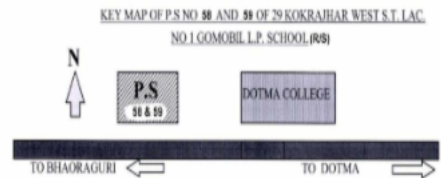

নিৰ্বাচক পঞ্জীয়ন বিষয়াৰ স্বাক্ষৰ

Nazri Naksha

Google Map View

Polling Station Building Front View

ভোটগ্ৰহন কেন্দ্ৰৰ সন্মুখৰ দৃশ্য

Cad View

Key MAP View

1 নাম : অকমল ইছলাম পিতাৰ নাম: জেহাৰুল ইছলাম ঘৰ নং : 0 বয়স : 26 লিঙ্গ : পুৰুষ	GJP0285031 ফটো উপলব্ধ	2 নাম : ময়জাল হক পিতাৰ নাম: নিজাম উদ্দিন ঘৰ নং : 1 বয়স : 50 লিঙ্গ : পুৰুষ	GJP5434582 ফটো উপলব্ধ	3 নাম : জয়চা বিবি স্বামীৰ নাম: ময়জাল হক ঘৰ নং : 1 বয়স : 45 লিঙ্গ : মহিলা	GJP5434593 ফটো উপলব্ধ
4 নাম : জোশৰুল হক পিতাৰ নাম: ময়জাল হক ঘৰ নং : 1 বয়স : 31 লিঙ্গ : পুৰুষ	GJP2005938 ফটো উপলব্ধ	5 নাম : অজি ৰন নিশা স্বামীৰ নাম: জোশৰুল হক ঘৰ নং : 1 বয়স : 26 লিঙ্গ : মহিলা	GJP0311563 ফটো উপলব্ধ	6 নাম : জিয়াৰুল হক পিতাৰ নাম: মেজল হক ঘৰ নং : 1 বয়স : 24 লিঙ্গ : পুৰুষ	GJP1222033 ফটো উপলব্ধ
7 নাম : আমিন উদ্দিন সেখ পিতাৰ নাম: নিজাম উদ্দিন ঘৰ নং : 2 বয়স : 71 লিঙ্গ : পুৰুষ	GJP5434606 ফটো উপলব্ধ	8 নাম : মৰিউম বিবি স্বামীৰ নাম: আমিনউদ্দিন ঘৰ নং : 2 বয়স : 62 লিঙ্গ : মহিলা	GJP5434617 ফটো উপলব্ধ	9 নাম : মমিনুল হোক পিতাৰ নাম: আমিনউদ্দিন ঘৰ নং : 2 বয়স : 38 লিঙ্গ : পুৰুষ	GJP5434628 ফটো উপলব্ধ
10 নাম : মোফি ক ল হক পিতাৰ নাম: আমিনুদ্দিন সেখ ঘৰ নং : 2 বয়স : 33 লিঙ্গ : পুৰুষ	GJP2006113 ফটো উপলব্ধ	11 নাম : সপিকুল সেখ পিতাৰ নাম: আমিনুদ্দিন সেখ ঘৰ নং : 2 বয়স : 31 লিঙ্গ : পুৰুষ	GJP2005712 ফটো উপলব্ধ	12 নাম : শামিনা বিবি স্বামীৰ নাম: মফিকুল হক ঘৰ নং : 02 বয়স : 28 লিঙ্গ : মহিলা	GJP0440172 ফটো উপলব্ধ
13 নাম : মামুৰ উদ্দিন সেখ পিতাৰ নাম: নিজাম উদ্দিন ঘৰ নং : 3 বয়স : 66 লিঙ্গ : পুৰুষ	GJP5434639 ফটো উপলব্ধ	14 নাম : হাছানা বিবি স্বামীৰ নাম: মামুৰ উদ্দিন সেখ ঘৰ নং : 3 বয়স : 56 লিঙ্গ : মহিলা	GJP5434640 ফটো উপলব্ধ	15 নাম : হাসিনুৰ সেখ পিতাৰ নাম: মামুৰ উদ্দিন সেখ ঘৰ নং : 3 বয়স : 36 লিঙ্গ : পুৰুষ	GJP2005790 ফটো উপলব্ধ
16 নাম : হুছেইন আলী পিতাৰ নাম: মামুৰ উদ্দিন সেখ ঘৰ নং : 3 বয়স : 33 লিঙ্গ : পুৰুষ	GJP0311811 ফটো উপলব্ধ	17 নাম : ইজাজুল হক পিতাৰ নাম: মোহিয়াল হক ঘৰ নং : 3 বয়স : 30 লিঙ্গ : পুৰুষ	GJP0325852 ফটো উপলব্ধ	18 নাম : আনিছা বিবি স্বামীৰ নাম: হাছিনুৰ শেখ ঘৰ নং : 03 বয়স : 27 লিঙ্গ : মহিলা	GJP1229236 ফটো উপলব্ধ
19 নাম : নুৰ কাতুন স্বামীৰ নাম: ইজাজুল হক ঘৰ নং : 3 বয়স : 25 লিঙ্গ : মহিলা	GJP0392597 ফটো উপলব্ধ	20 নাম : জেলেকা খাতুন স্বামীৰ নাম: অজিজুল হক ঘৰ নং : 3 বয়স : 25 লিঙ্গ : মহিলা	GJP0567453 ফটো উপলব্ধ	21 নাম : মোহিয়াল হক পিতাৰ নাম: নিজাম উদ্দিন ঘৰ নং : 3ক বয়স : 61 লিঙ্গ : পুৰুষ	GJP5434651 ফটো উপলব্ধ
22 নাম : আশিয়া বিবি স্বামীৰ নাম: মোহিয়াল ঘৰ নং : 3ক বয়স : 54 লিঙ্গ : মহিলা	GJP5434662 ফটো উপলব্ধ	23 নাম : অজিজুল হক পিতাৰ নাম: মোহিয়াল হক ঘৰ নং : 3ক বয়স : 30 লিঙ্গ : পুৰুষ	GJP2005927 ফটো উপলব্ধ	24 নাম : নবিজান বিবি স্বামীৰ নাম: আব্দুল মজিদ সেখ ঘৰ নং : 5 বয়স : 70 লিঙ্গ : মহিলা	GJP5434684 ফটো উপলব্ধ
25 নাম : তাজীৰ সেখ অন্যান্য: আব্দুল মজিদ সেখ ঘৰ নং : 5 বয়স : 39 লিঙ্গ : পুৰুষ	GJP5434695 ফটো উপলব্ধ	26 নাম : জমিলা বিবি স্বামীৰ নাম: তাজীৰ সেখ ঘৰ নং : 5 বয়স : 33 লিঙ্গ : মহিলা	GJP0119461 ফটো উপলব্ধ	27 নাম : আব্দুল জালাল সেখ পিতাৰ নাম: আব্দুল মজিদ ঘৰ নং : 5ক বয়স : 56 লিঙ্গ : পুৰুষ	GJP5434708 ফটো উপলব্ধ
28 নাম : আফ্ৰজা বিবি স্বামীৰ নাম: আব্দুল জালাল সেখ ঘৰ নং : 5ক বয়স : 46 লিঙ্গ : মহিলা	GJP5434719 ফটো উপলব্ধ	29 নাম : আজিৰন বিবি স্বামীৰ নাম: আব্দুল সালাম সেখ ঘৰ নং : 6 বয়স : 58 লিঙ্গ : মহিলা	GJP5434731 ফটো উপলব্ধ	30 নাম : আব্দুল ছালাম পিতাৰ নাম: উমৰ আলী ঘৰ নং : 6 বয়স : 56 লিঙ্গ : পুৰুষ	GJP5434720 ফটো উপলব্ধ