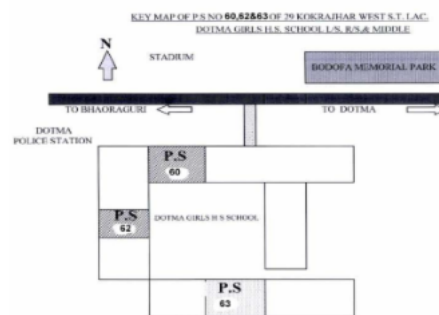

নিৰ্বাচক পঞ্জীয়ন বিষয়াৰ স্বাক্ষৰ

Nazri Naksha

Google Map View

Polling Station Building Front View

ভোটগ্ৰহন কেন্দ্ৰৰ সন্মুখৰ দৃশ্য

Cad View

Key MAP View

1 নাম : বিমলা ব্ৰহ্ম স্বামীৰ নাম: বাঁখৰীয়া ব্ৰহ্ম ঘৰ নং : 0 বয়স : 49 লিঙ্গ : মহিলা	GJP5235041 ফটো উপলব্ধ	2 নাম : সদমত্ৰী মচাহাৰী স্বামীৰ নাম: ধনঞ্জয় নাৰ্জাৰি ধনঞ্জয় ঘৰ নং : 1 বয়স : 40 লিঙ্গ : মহিলা	GJP0442418 ফটো উপলব্ধ	3 নাম : বন্দনা ব্ৰহ্ম পিতাৰ নাম: বিখীদাও ব্ৰহ্ম ঘৰ নং : 1 বয়স : 22 লিঙ্গ : মহিলা	GJP1225259 ফটো উপলব্ধ
4 নাম : দিল্লী বালা ৰায় স্বামীৰ নাম: মদন ৰায় ঘৰ নং : 2 বয়স : 46 লিঙ্গ : মহিলা	GJP0239145 ফটো উপলব্ধ	5 নাম : মদন ৰায় পিতাৰ নাম: নৰেশ্বৰ ৰায় ঘৰ নং : 2 বয়স : 45 লিঙ্গ : পুৰুষ	GJP5634571 ফটো উপলব্ধ	6 নাম : দুৰ্গা ৰায় পিতাৰ নাম: নৰেশ্বৰ ৰায় ঘৰ নং : 2 বয়স : 41 লিঙ্গ : পুৰুষ	GJP5634593 ফটো উপলব্ধ
7 নাম : ইন্দ্ৰ ৰায় পিতাৰ নাম: নৰেশ্বৰ ৰায় ঘৰ নং : 2 বয়স : 39 লিঙ্গ : পুৰুষ	GJP5634606 ফটো উপলব্ধ	# 8 নাম : নিসিনা ৰায় স্বামীৰ নাম: দুৰ্গা ৰায় ঘৰ নং : 2 বয়স : 34 লিঙ্গ : মহিলা	GJP5634628 ফটো উপলব্ধ	9 নাম : হিমালী ৰায় পিতাৰ নাম: মদন ৰায় ঘৰ নং : 2 বয়স : 20 লিঙ্গ : মহিলা	VRX0071613 ফটো উপলব্ধ
10 নাম : লুটেশ্বৰী ৰায় স্বামীৰ নাম: ৰাতিৰাম ঘৰ নং : 3 বয়স : 70 লিঙ্গ : মহিলা	GJP5634640 ফটো উপলব্ধ	11 নাম : ফটিক চন্দ্ৰ ৰায় পিতাৰ নাম: ৰাতিৰাম ঘৰ নং : 3 বয়স : 49 লিঙ্গ : পুৰুষ	GJP5634651 ফটো উপলব্ধ	12 নাম : তুলাৰাম ৰায় পিতাৰ নাম: ৰাতিৰাম ঘৰ নং : 3 বয়স : 47 লিঙ্গ : পুৰুষ	GJP5634662 ফটো উপলব্ধ
13 নাম : ৰমেশ ৰায় পিতাৰ নাম: ৰাতিৰাম ঘৰ নং : 3 বয়স : 45 লিঙ্গ : পুৰুষ	GJP5634673 ফটো উপলব্ধ	14 নাম : অম্বিকা ৰায় স্বামীৰ নাম: ফটিক ঘৰ নং : 3 বয়স : 44 লিঙ্গ : মহিলা	GJP5634695 ফটো উপলব্ধ	15 নাম : সমৰ ৰায় পিতাৰ নাম: ৰাতিৰাম ঘৰ নং : 3 বয়স : 43 লিঙ্গ : পুৰুষ	GJP5634684 ফটো উপলব্ধ
16 নাম : বিশুজিৎ ৰায় পিতাৰ নাম: ৰাতিৰাম ৰায় ঘৰ নং : 3 বয়স : 31 লিঙ্গ : পুৰুষ	GJP0317214 ফটো উপলব্ধ	17 নাম : দলি ৰায় পিতাৰ নাম: ফটিক ৰায় ঘৰ নং : 3 বয়স : 22 লিঙ্গ : মহিলা	GJP1213891 ফটো উপলব্ধ	18 নাম : মিজিন্ৰ গয়াৰী পিতাৰ নাম: মঙ্গলসিংহ গয়াৰী ঘৰ নং : 3 বয়স : 25 লিঙ্গ : মহিলা	GJP0442079 ফটো উপলব্ধ
19 নাম : আদৰী বালা ৰায় স্বামীৰ নাম: যোগেন ঘৰ নং : 8 বয়স : 70 লিঙ্গ : মহিলা	GJP5634719 ফটো উপলব্ধ	20 নাম : অশোক কুমাৰ ৰায় পিতাৰ নাম: যোগেন ঘৰ নং : 8 বয়স : 45 লিঙ্গ : পুৰুষ	GJP5634720 ফটো উপলব্ধ	21 নাম : ধনজিত ৰায় পিতাৰ নাম: যোগেন ঘৰ নং : 8 বয়স : 39 লিঙ্গ : পুৰুষ	GJP5634742 ফটো উপলব্ধ
22 নাম : সবিতা ৰায় স্বামীৰ নাম: অসোক ৰায় ঘৰ নং : 8 বয়স : 35 লিঙ্গ : মহিলা	GJP5634753 ফটো উপলব্ধ	23 নাম : ববিতা ৰায় স্বামীৰ নাম: সঞ্জিত ৰায় ঘৰ নং : 8 বয়স : 34 লিঙ্গ : মহিলা	GJP0320143 ফটো উপলব্ধ	24 নাম : উপবন ৰায় পিতাৰ নাম: বালক ৰায় ঘৰ নং : 8 বয়স : 23 লিঙ্গ : পুৰুষ	GJP0587121 ফটো উপলব্ধ
25 নাম : ভাস্কৰ জ্যাতি ৰায় পিতাৰ নাম: বালক ৰায় ঘৰ নং : 04 বয়স : 21 লিঙ্গ : পুৰুষ	VRX0043166 ফটো উপলব্ধ	26 নাম : ইফু সিতা ৰায় পিতাৰ নাম: জয়চন্দ্ৰ ৰায় ঘৰ নং : 04 বয়স : 21 লিঙ্গ : মহিলা	VRX0043174 ফটো উপলব্ধ	27 নাম : বালক চন্দ্ৰ ৰায় পিতাৰ নাম: যোগেন ঘৰ নং : 8 বয়স : 49 লিঙ্গ : পুৰুষ	GJP5634764 ফটো উপলব্ধ
28 নাম : টিনাবালা ৰায় স্বামীৰ নাম: বালকচন্দ্ৰ ঘৰ নং : 8 বয়স : 43 লিঙ্গ : মহিলা	GJP5634775 ফটো উপলব্ধ	29 নাম : মুণাল প্ৰতিম ৰায় পিতাৰ নাম: জয়চন্দ্ৰ ৰায় ঘৰ নং : 8 বয়স : 24 লিঙ্গ : পুৰুষ	GJP0584946 ফটো উপলব্ধ	30 নাম : জয়চন্দ্ৰ ৰায় পিতাৰ নাম: যোগেন ঘৰ নং : 8 বয়স : 52 লিঙ্গ : পুৰুষ	GJP5634786 ফটো উপলব্ধ