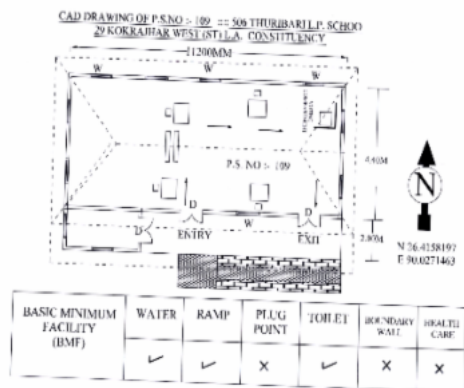

নিৰ্বাচক পঞ্জীয়ন বিষয়াৰ স্বাক্ষৰ

Nazri Naksha

Google Map View

Polling Station Building Front View

ভোটগ্ৰহন কেন্দ্ৰৰ সন্মুখৰ দৃশ্য

Cad View

Key MAP View

1 নাম : বিমলা ব্ৰহ্ম স্বামীৰ নাম: বাঁখৰীয়া ব্ৰহ্ম ঘৰ নং : 0 বয়স : 49 লিঙ্গ : মহিলা	GJP5235041 ফটো উপলব্ধ	2 নাম : সদমত্ৰী মচাহাৰী স্বামীৰ নাম: ধনঞ্জয় নাৰ্জাৰি ধনঞ্জয় ঘৰ নং : 1 বয়স : 40 লিঙ্গ : মহিলা	GJP0442418 ফটো উপলব্ধ	3 নাম : বন্দনা ব্ৰহ্ম পিতাৰ নাম: বিখীদাও ব্ৰহ্ম ঘৰ নং : 1 বয়স : 22 লিঙ্গ : মহিলা	GJP1225259 ফটো উপলব্ধ
4 নাম : দিল্লী বালা ৰায় স্বামীৰ নাম: মদন ৰায় ঘৰ নং : 2 বয়স : 46 লিঙ্গ : মহিলা	GJP0239145 ফটো উপলব্ধ	5 নাম : মদন ৰায় পিতাৰ নাম: নৰেশ্বৰ ৰায় ঘৰ নং : 2 বয়স : 45 লিঙ্গ : পুৰুষ	GJP5634571 ফটো উপলব্ধ	6 নাম : দুৰ্গা ৰায় পিতাৰ নাম: নৰেশ্বৰ ৰায় ঘৰ নং : 2 বয়স : 41 লিঙ্গ : পুৰুষ	GJP5634593 ফটো উপলব্ধ
7 নাম : ইন্দ্ৰ ৰায় পিতাৰ নাম: নৰেশ্বৰ ৰায় ঘৰ নং : 2 বয়স : 39 লিঙ্গ : পুৰুষ	GJP5634606 ফটো উপলব্ধ	# 8 নাম : নিসিনা ৰায় স্বামীৰ নাম: দুৰ্গা ৰায় ঘৰ নং : 2 বয়স : 34 লিঙ্গ : মহিলা	GJP5634628 ফটো উপলব্ধ	9 নাম : হিমালী ৰায় পিতাৰ নাম: মদন ৰায় ঘৰ নং : 2 বয়স : 20 লিঙ্গ : মহিলা	VRX0071613 ফটো উপলব্ধ
10 নাম : লুটেশ্বৰী ৰায় স্বামীৰ নাম: ৰাতিৰাম ঘৰ নং : 3 বয়স : 70 লিঙ্গ : মহিলা	GJP5634640 ফটো উপলব্ধ	11 নাম : ফটিক চন্দ্ৰ ৰায় পিতাৰ নাম: ৰাতিৰাম ঘৰ নং : 3 বয়স : 49 লিঙ্গ : পুৰুষ	GJP5634651 ফটো উপলব্ধ	12 নাম : তুলাৰাম ৰায় পিতাৰ নাম: ৰাতিৰাম ঘৰ নং : 3 বয়স : 47 লিঙ্গ : পুৰুষ	GJP5634662 ফটো উপলব্ধ
13 নাম : ৰমেশ ৰায় পিতাৰ নাম: ৰাতিৰাম ঘৰ নং : 3 বয়স : 45 লিঙ্গ : পুৰুষ	GJP5634673 ফটো উপলব্ধ	14 নাম : অম্বিকা ৰায় স্বামীৰ নাম: ফটিক ঘৰ নং : 3 বয়স : 44 লিঙ্গ : মহিলা	GJP5634695 ফটো উপলব্ধ	15 নাম : সমৰ ৰায় পিতাৰ নাম: ৰাতিৰাম ঘৰ নং : 3 বয়স : 43 লিঙ্গ : পুৰুষ	GJP5634684 ফটো উপলব্ধ
16 নাম : বিশুজিৎ ৰায় পিতাৰ নাম: ৰাতিৰাম ৰায় ঘৰ নং : 3 বয়স : 31 লিঙ্গ : পুৰুষ	GJP0317214 ফটো উপলব্ধ	17 নাম : দলি ৰায় পিতাৰ নাম: ফটিক ৰায় ঘৰ নং : 3 বয়স : 22 লিঙ্গ : মহিলা	GJP1213891 ফটো উপলব্ধ	18 নাম : মিজিন্ৰ গয়াৰী পিতাৰ নাম: মঙ্গলসিংহ গয়াৰী ঘৰ নং : 3 বয়স : 25 লিঙ্গ : মহিলা	GJP0442079 ফটো উপলব্ধ
19 নাম : আদৰী বালা ৰায় স্বামীৰ নাম: যোগেন ঘৰ নং : 8 বয়স : 70 লিঙ্গ : মহিলা	GJP5634719 ফটো উপলব্ধ	20 নাম : অশোক কুমাৰ ৰায় পিতাৰ নাম: যোগেন ঘৰ নং : 8 বয়স : 45 লিঙ্গ : পুৰুষ	GJP5634720 ফটো উপলব্ধ	21 নাম : ধনজিত ৰায় পিতাৰ নাম: যোগেন ঘৰ নং : 8 বয়স : 39 লিঙ্গ : পুৰুষ	GJP5634742 ফটো উপলব্ধ
22 নাম : সবিতা ৰায় স্বামীৰ নাম: অসোক ৰায় ঘৰ নং : 8 বয়স : 35 লিঙ্গ : মহিলা	GJP5634753 ফটো উপলব্ধ	23 নাম : ববিতা ৰায় স্বামীৰ নাম: সঞ্জিত ৰায় ঘৰ নং : 8 বয়স : 34 লিঙ্গ : মহিলা	GJP0320143 ফটো উপলব্ধ	24 নাম : উপবন ৰায় পিতাৰ নাম: বালক ৰায় ঘৰ নং : 8 বয়স : 23 লিঙ্গ : পুৰুষ	GJP0587121 ফটো উপলব্ধ
25 নাম : ভাস্কৰ জ্যাতি ৰায় পিতাৰ নাম: বালক ৰায় ঘৰ নং : 04 বয়স : 21 লিঙ্গ : পুৰুষ	VRX0043166 ফটো উপলব্ধ	26 নাম : ইফু সিতা ৰায় পিতাৰ নাম: জয়চন্দ্ৰ ৰায় ঘৰ নং : 04 বয়স : 21 লিঙ্গ : মহিলা	VRX0043174 ফটো উপলব্ধ	27 নাম : বালক চন্দ্ৰ ৰায় পিতাৰ নাম: যোগেন ঘৰ নং : 8 বয়স : 49 লিঙ্গ : পুৰুষ	GJP5634764 ফটো উপলব্ধ
28 নাম : টিনাবালা ৰায় স্বামীৰ নাম: বালকচন্দ্ৰ ঘৰ নং : 8 বয়স : 43 লিঙ্গ : মহিলা	GJP5634775 ফটো উপলব্ধ	29 নাম : মুণাল প্ৰতিম ৰায় পিতাৰ নাম: জয়চন্দ্ৰ ৰায় ঘৰ নং : 8 বয়স : 24 লিঙ্গ : পুৰুষ	GJP0584946 ফটো উপলব্ধ	30 নাম : জয়চন্দ্ৰ ৰায় পিতাৰ নাম: যোগেন ঘৰ নং : 8 বয়স : 52 লিঙ্গ : পুৰুষ	GJP5634786 ফটো উপলব্ধ