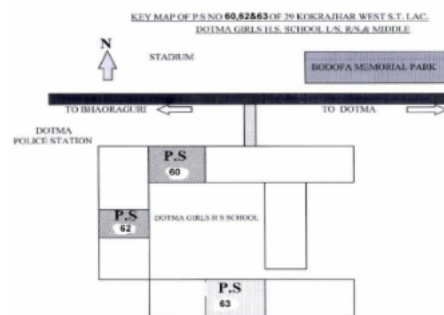

নিৰ্বাচক পঞ্জীয়ন বিষয়াৰ স্বাক্ষৰ

Nazri Naksha

Google Map View

Polling Station Building Front View

ভোটগ্ৰহন কেন্দ্ৰৰ সন্মুখৰ দৃশ্য

Cad View

Key MAP View

1 নাম : জেনিথ বৰ্মন পিতাৰ নাম: ডঃ বলোৰাম বৰ্মন ঘৰ নং : 1 বয়স : 22 লিঙ্গ : পুৰুষ	VRX0088328 ফটো উপলব্ধ	2 নাম : তুবন ব্ৰহ্ম পিতাৰ নাম: গজেন ব্ৰহ্ম ঘৰ নং : 8 বয়স : 30 লিঙ্গ : পুৰুষ	GJP2008551 ফটো উপলব্ধ	#2 3 নাম : মিনি বসুমতাৰী স্বামীৰ নাম: ফাঁলুঙ্গসৰ ব্ৰহ্ম ঘৰ নং : 13 বয়স : 29 লিঙ্গ : মহিলা	KLM0429597 ফটো উপলব্ধ
4 নাম : দন্দি ব্ৰহ্ম পিতাৰ নাম: খৰ্গেশ্বৰ ব্ৰহ্ম ঘৰ নং : 27 বয়স : 51 লিঙ্গ : মহিলা	DBG0001523 ফটো উপলব্ধ	5 নাম : প্ৰিয়ঙ্কা বৰো পিতাৰ নাম: সমেশ্বৰ বৰো ঘৰ নং : 32 বয়স : 28 লিঙ্গ : মহিলা	HJL0238089 ফটো উপলব্ধ	6 নাম : এলিছা নাৰ্জাৰী স্বামীৰ নাম: দাইকুং ব্ৰহ্ম ঘৰ নং : 38 বয়স : 28 লিঙ্গ : মহিলা	GJP0281378 ফটো উপলব্ধ
# 7 নাম : তাম্মা ঠাকুৰ পিতাৰ নাম: ৰাজকুমাৰ ঠাকুৰ ঘৰ নং : 218 বয়স : 25 লিঙ্গ : মহিলা	GJP0414284 ফটো উপলব্ধ	8 নাম : অনূপ সাহা পিতাৰ নাম: সুৰেশ সাহ ঘৰ নং : 63 বয়স : 32 লিঙ্গ : পুৰুষ	GJP0373480 ফটো উপলব্ধ	# 9 নাম : স্নেহা সৰকাৰ পিতাৰ নাম: সমৰেন্দ্ৰ সৰকাৰ ঘৰ নং : 262 বয়স : 26 লিঙ্গ : মহিলা	GJP0367037 ফটো উপলব্ধ
10 নাম : দীপাংকুৰ সাহা পিতাৰ নাম: দীনেশ সাহা ঘৰ নং : 63 বয়স : 25 লিঙ্গ : পুৰুষ	GJP0374488 ফটো উপলব্ধ	11 নাম : মহামায়া সাহা স্বামীৰ নাম: অনূপ সাহা ঘৰ নং : 63 বয়স : 24 লিঙ্গ : মহিলা	VRX0041889 ফটো উপলব্ধ	S 12 নাম : জৌংখিমা ব্ৰহ্ম স্বামীৰ নাম: খাজিমা ব্ৰহ্ম ঘৰ নং : 64 বয়স : 42 লিঙ্গ : মহিলা	GJP5840288 ফটো উপলব্ধ
S 13 নাম : সুদিপা চক্ৰবৰ্তী স্বামীৰ নাম: প্ৰকাশ চক্ৰবৰ্তী ঘৰ নং : 64 বয়স : 26 লিঙ্গ : মহিলা	VRX0011213 ফটো উপলব্ধ	14 নাম : মনিসা জৈন পিতাৰ নাম: সুভাষ জৈন ঘৰ নং : 067 বয়স : 27 লিঙ্গ : মহিলা	GJP0445122 ফটো উপলব্ধ	15 নাম : পৰমা নন্দ নাৰ্জাৰী পিতাৰ নাম: দিনেশ নাৰ্জাৰী ঘৰ নং : 68 বয়স : 50 লিঙ্গ : পুৰুষ	GJP5841634 ফটো উপলব্ধ
16 নাম : পূৰ্ণিমা নাৰ্জাৰী স্বামীৰ নাম: পৰমা নন্দ নাৰ্জাৰী ঘৰ নং : 68 বয়স : 46 লিঙ্গ : মহিলা	GJP5841645 ফটো উপলব্ধ	17 নাম : প্ৰবিন নাৰ্জাৰী পিতাৰ নাম: পৰমানন্দ নাৰ্জাৰী ঘৰ নং : 68 বয়স : 24 লিঙ্গ : পুৰুষ	GJP0452870 ফটো উপলব্ধ	18 নাম : কৃষ্ণলাল কৰ্মকাৰ পিতাৰ নাম: সুয়্য. কান্ত ঘৰ নং : 74 বয়স : 63 লিঙ্গ : পুৰুষ	GJP1236404 ফটো উপলব্ধ
19 নাম : উত্তম কৰ্মকাৰ পিতাৰ নাম: সুয়্য. কান্ত ঘৰ নং : 74 বয়স : 61 লিঙ্গ : পুৰুষ	GJP1236426 ফটো উপলব্ধ	#2 20 নাম : সীমা কৰ্মকাৰ স্বামীৰ নাম: উত্তম ঘৰ নং : 74 বয়স : 47 লিঙ্গ : মহিলা	GJP1236437 ফটো উপলব্ধ	#2 21 নাম : উজ্জল কৰ্মকাৰ পিতাৰ নাম: উত্তম কৰ্মকাৰ ঘৰ নং : 74 বয়স : 21 লিঙ্গ : পুৰুষ	VRX0012468 ফটো উপলব্ধ
#2 22 নাম : অভয় কৰ্মকাৰ পিতাৰ নাম: কৃষ্ণ কৰ্মকাৰ ঘৰ নং : 74 বয়স : 20 লিঙ্গ : পুৰুষ	VRX0000802 ফটো উপলব্ধ	23 নাম : গৌতম কৰ্মকাৰ অন্যান্য: সুয়্যাকান্ত কৰ্মকাৰ ঘৰ নং : 95 বয়স : 52 লিঙ্গ : পুৰুষ	GJP0246082 ফটো উপলব্ধ	24 নাম : সুমিত্ৰা নাথ স্বামীৰ নাম: গৌতম কৰ্মকাৰ ঘৰ নং : 75 বয়স : 37 লিঙ্গ : মহিলা	VRX0027615 ফটো উপলব্ধ
25 নাম : সুব্ৰত কৰ্মকাৰ পিতাৰ নাম: গৌতম কৰ্মকাৰ ঘৰ নং : 95 বয়স : 27 লিঙ্গ : পুৰুষ	GJP0246074 ফটো উপলব্ধ	26 নাম : গঙ্গা কৰ্মকাৰ পিতাৰ নাম: গৌতম কৰ্মকাৰ ঘৰ নং : 75 বয়স : 21 লিঙ্গ : মহিলা	VRX0027664 ফটো উপলব্ধ	27 নাম : কৰ্দোন আলী পিতাৰ নাম: ইনছাৰ আলী ঘৰ নং : 98 বয়স : 22 লিঙ্গ : পুৰুষ	GJP1224351 ফটো উপলব্ধ
28 নাম : দিপক ব্ৰহ্ম পিতাৰ নাম: সজেন ব্ৰহ্ম ঘৰ নং : 118 বয়স : 33 লিঙ্গ : পুৰুষ	GJP0305078 ফটো উপলব্ধ	29 নাম : দিপালি বৈঠা পিতাৰ নাম: নৰেশ ঘৰ নং : 121 বয়স : 38 লিঙ্গ : মহিলা	GJP1061274 ফটো উপলব্ধ	30 নাম : বোধাদিত্ত সাহা পিতাৰ নাম: ইন্দ্ৰজিৎ সাহা ঘৰ নং : 128 বয়স : 23 লিঙ্গ : পুৰুষ	GJP0591990 ফটো উপলব্ধ