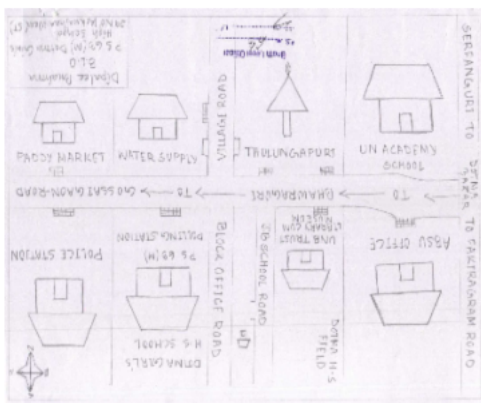

নিৰ্বাচক পঞ্জীয়ন বিষয়াৰ স্বাক্ষৰ

Nazri Naksha

Google Map View

Polling Station Building Front View

ভোটগ্ৰহন কেন্দ্ৰৰ সন্মুখৰ দৃশ্য

Cad View

Key MAP View

1 নাম : জেনিথ বৰ্মন পিতাৰ নাম: ডঃ বলোৰাম বৰ্মন ঘৰ নং : 1 বয়স : 22 লিঙ্গ : পুৰুষ	VRX0088328 ফটো উপলব্ধ	2 নাম : তুবন ব্ৰহ্ম পিতাৰ নাম: গজেন ব্ৰহ্ম ঘৰ নং : 8 বয়স : 30 লিঙ্গ : পুৰুষ	GJP2008551 ফটো উপলব্ধ	#2 3 নাম : মিনি বসুমতাৰী স্বামীৰ নাম: ফাঁলুঙ্গসৰ ব্ৰহ্ম ঘৰ নং : 13 বয়স : 29 লিঙ্গ : মহিলা	KLM0429597 ফটো উপলব্ধ
4 নাম : দন্দি ব্ৰহ্ম পিতাৰ নাম: খৰ্গেশ্বৰ ব্ৰহ্ম ঘৰ নং : 27 বয়স : 51 লিঙ্গ : মহিলা	DBG0001523 ফটো উপলব্ধ	5 নাম : প্ৰিয়ঙ্কা বৰো পিতাৰ নাম: সমেশ্বৰ বৰো ঘৰ নং : 32 বয়স : 28 লিঙ্গ : মহিলা	HJL0238089 ফটো উপলব্ধ	6 নাম : এলিছা নাৰ্জাৰী স্বামীৰ নাম: দাইকুং ব্ৰহ্ম ঘৰ নং : 38 বয়স : 28 লিঙ্গ : মহিলা	GJP0281378 ফটো উপলব্ধ
# 7 নাম : তাম্মা ঠাকুৰ পিতাৰ নাম: ৰাজকুমাৰ ঠাকুৰ ঘৰ নং : 218 বয়স : 25 লিঙ্গ : মহিলা	GJP0414284 ফটো উপলব্ধ	8 নাম : অনূপ সাহা পিতাৰ নাম: সুৰেশ সাহ ঘৰ নং : 63 বয়স : 32 লিঙ্গ : পুৰুষ	GJP0373480 ফটো উপলব্ধ	# 9 নাম : স্নেহা সৰকাৰ পিতাৰ নাম: সমৰেন্দ্ৰ সৰকাৰ ঘৰ নং : 262 বয়স : 26 লিঙ্গ : মহিলা	GJP0367037 ফটো উপলব্ধ
10 নাম : দীপাংকুৰ সাহা পিতাৰ নাম: দীনেশ সাহা ঘৰ নং : 63 বয়স : 25 লিঙ্গ : পুৰুষ	GJP0374488 ফটো উপলব্ধ	11 নাম : মহামায়া সাহা স্বামীৰ নাম: অনূপ সাহা ঘৰ নং : 63 বয়স : 24 লিঙ্গ : মহিলা	VRX0041889 ফটো উপলব্ধ	S 12 নাম : জৌংখিমা ব্ৰহ্ম স্বামীৰ নাম: খাজিমা ব্ৰহ্ম ঘৰ নং : 64 বয়স : 42 লিঙ্গ : মহিলা	GJP5840288 ফটো উপলব্ধ
S 13 নাম : সুদিপা চক্ৰবৰ্তী স্বামীৰ নাম: প্ৰকাশ চক্ৰবৰ্তী ঘৰ নং : 64 বয়স : 26 লিঙ্গ : মহিলা	VRX0011213 ফটো উপলব্ধ	14 নাম : মনিসা জৈন পিতাৰ নাম: সুভাষ জৈন ঘৰ নং : 067 বয়স : 27 লিঙ্গ : মহিলা	GJP0445122 ফটো উপলব্ধ	15 নাম : পৰমা নন্দ নাৰ্জাৰী পিতাৰ নাম: দিনেশ নাৰ্জাৰী ঘৰ নং : 68 বয়স : 50 লিঙ্গ : পুৰুষ	GJP5841634 ফটো উপলব্ধ
16 নাম : পূৰ্ণিমা নাৰ্জাৰী স্বামীৰ নাম: পৰমা নন্দ নাৰ্জাৰী ঘৰ নং : 68 বয়স : 46 লিঙ্গ : মহিলা	GJP5841645 ফটো উপলব্ধ	17 নাম : প্ৰবিন নাৰ্জাৰী পিতাৰ নাম: পৰমানন্দ নাৰ্জাৰী ঘৰ নং : 68 বয়স : 24 লিঙ্গ : পুৰুষ	GJP0452870 ফটো উপলব্ধ	18 নাম : কৃষ্ণলাল কৰ্মকাৰ পিতাৰ নাম: সুয়্য. কান্ত ঘৰ নং : 74 বয়স : 63 লিঙ্গ : পুৰুষ	GJP1236404 ফটো উপলব্ধ
19 নাম : উত্তম কৰ্মকাৰ পিতাৰ নাম: সুয়্য. কান্ত ঘৰ নং : 74 বয়স : 61 লিঙ্গ : পুৰুষ	GJP1236426 ফটো উপলব্ধ	#2 20 নাম : সীমা কৰ্মকাৰ স্বামীৰ নাম: উত্তম ঘৰ নং : 74 বয়স : 47 লিঙ্গ : মহিলা	GJP1236437 ফটো উপলব্ধ	#2 21 নাম : উজ্জল কৰ্মকাৰ পিতাৰ নাম: উত্তম কৰ্মকাৰ ঘৰ নং : 74 বয়স : 21 লিঙ্গ : পুৰুষ	VRX0012468 ফটো উপলব্ধ
#2 22 নাম : অভয় কৰ্মকাৰ পিতাৰ নাম: কৃষ্ণ কৰ্মকাৰ ঘৰ নং : 74 বয়স : 20 লিঙ্গ : পুৰুষ	VRX0000802 ফটো উপলব্ধ	23 নাম : গৌতম কৰ্মকাৰ অন্যান্য: সুয়্যাকান্ত কৰ্মকাৰ ঘৰ নং : 95 বয়স : 52 লিঙ্গ : পুৰুষ	GJP0246082 ফটো উপলব্ধ	24 নাম : সুমিত্ৰা নাথ স্বামীৰ নাম: গৌতম কৰ্মকাৰ ঘৰ নং : 75 বয়স : 37 লিঙ্গ : মহিলা	VRX0027615 ফটো উপলব্ধ
25 নাম : সুব্ৰত কৰ্মকাৰ পিতাৰ নাম: গৌতম কৰ্মকাৰ ঘৰ নং : 95 বয়স : 27 লিঙ্গ : পুৰুষ	GJP0246074 ফটো উপলব্ধ	26 নাম : গঙ্গা কৰ্মকাৰ পিতাৰ নাম: গৌতম কৰ্মকাৰ ঘৰ নং : 75 বয়স : 21 লিঙ্গ : মহিলা	VRX0027664 ফটো উপলব্ধ	27 নাম : কৰ্দোন আলী পিতাৰ নাম: ইনছাৰ আলী ঘৰ নং : 98 বয়স : 22 লিঙ্গ : পুৰুষ	GJP1224351 ফটো উপলব্ধ
28 নাম : দিপক ব্ৰহ্ম পিতাৰ নাম: সজেন ব্ৰহ্ম ঘৰ নং : 118 বয়স : 33 লিঙ্গ : পুৰুষ	GJP0305078 ফটো উপলব্ধ	29 নাম : দিপালি বৈঠা পিতাৰ নাম: নৰেশ ঘৰ নং : 121 বয়স : 38 লিঙ্গ : মহিলা	GJP1061274 ফটো উপলব্ধ	30 নাম : বোধাদিত্ত সাহা পিতাৰ নাম: ইন্দ্ৰজিৎ সাহা ঘৰ নং : 128 বয়স : 23 লিঙ্গ : পুৰুষ	GJP0591990 ফটো উপলব্ধ