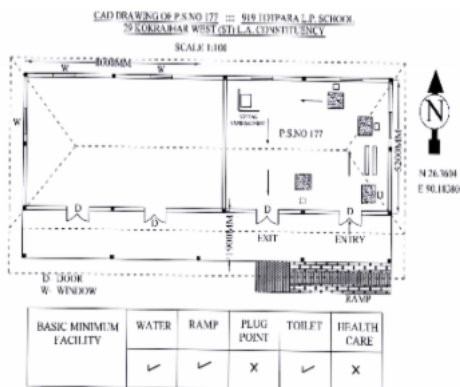

নিৰ্বাচক পঞ্জীয়ন বিষয়াৰ স্বাক্ষৰ

Nazri Naksha

Google Map View

Polling Station Building Front View

ভোটগ্ৰহন কেন্দ্ৰৰ সন্মুখৰ দৃশ্য

Cad View

Key MAP View

1 নাম : জেনিথ বৰ্মন পিতাৰ নাম: ডঃ বলোৰাম বৰ্মন ঘৰ নং : 1 বয়স : 22 লিঙ্গ : পুৰুষ	VRX0088328 ফটো উপলব্ধ	2 নাম : তুবন ব্ৰহ্ম পিতাৰ নাম: গজেন ব্ৰহ্ম ঘৰ নং : 8 বয়স : 30 লিঙ্গ : পুৰুষ	GJP2008551 ফটো উপলব্ধ	#2 3 নাম : মিনি বসুমতাৰী স্বামীৰ নাম: ফাঁলুঙ্গসৰ ব্ৰহ্ম ঘৰ নং : 13 বয়স : 29 লিঙ্গ : মহিলা	KLM0429597 ফটো উপলব্ধ
4 নাম : দন্দি ব্ৰহ্ম পিতাৰ নাম: খৰ্গেশ্বৰ ব্ৰহ্ম ঘৰ নং : 27 বয়স : 51 লিঙ্গ : মহিলা	DBG0001523 ফটো উপলব্ধ	5 নাম : প্ৰিয়ঙ্কা বৰো পিতাৰ নাম: সমেশ্বৰ বৰো ঘৰ নং : 32 বয়স : 28 লিঙ্গ : মহিলা	HJL0238089 ফটো উপলব্ধ	6 নাম : এলিছা নাৰ্জাৰী স্বামীৰ নাম: দাইকুং ব্ৰহ্ম ঘৰ নং : 38 বয়স : 28 লিঙ্গ : মহিলা	GJP0281378 ফটো উপলব্ধ
# 7 নাম : তাম্মা ঠাকুৰ পিতাৰ নাম: ৰাজকুমাৰ ঠাকুৰ ঘৰ নং : 218 বয়স : 25 লিঙ্গ : মহিলা	GJP0414284 ফটো উপলব্ধ	8 নাম : অনূপ সাহা পিতাৰ নাম: সুৰেশ সাহ ঘৰ নং : 63 বয়স : 32 লিঙ্গ : পুৰুষ	GJP0373480 ফটো উপলব্ধ	# 9 নাম : স্নেহা সৰকাৰ পিতাৰ নাম: সমৰেন্দ্ৰ সৰকাৰ ঘৰ নং : 262 বয়স : 26 লিঙ্গ : মহিলা	GJP0367037 ফটো উপলব্ধ
10 নাম : দীপাংকুৰ সাহা পিতাৰ নাম: দীনেশ সাহা ঘৰ নং : 63 বয়স : 25 লিঙ্গ : পুৰুষ	GJP0374488 ফটো উপলব্ধ	11 নাম : মহামায়া সাহা স্বামীৰ নাম: অনূপ সাহা ঘৰ নং : 63 বয়স : 24 লিঙ্গ : মহিলা	VRX0041889 ফটো উপলব্ধ	S 12 নাম : জৌংখিমা ব্ৰহ্ম স্বামীৰ নাম: খাজিমা ব্ৰহ্ম ঘৰ নং : 64 বয়স : 42 লিঙ্গ : মহিলা	GJP5840288 ফটো উপলব্ধ
S 13 নাম : সুদিপা চক্ৰবৰ্তী স্বামীৰ নাম: প্ৰকাশ চক্ৰবৰ্তী ঘৰ নং : 64 বয়স : 26 লিঙ্গ : মহিলা	VRX0011213 ফটো উপলব্ধ	14 নাম : মনিসা জৈন পিতাৰ নাম: সুভাষ জৈন ঘৰ নং : 067 বয়স : 27 লিঙ্গ : মহিলা	GJP0445122 ফটো উপলব্ধ	15 নাম : পৰমা নন্দ নাৰ্জাৰী পিতাৰ নাম: দিনেশ নাৰ্জাৰী ঘৰ নং : 68 বয়স : 50 লিঙ্গ : পুৰুষ	GJP5841634 ফটো উপলব্ধ
16 নাম : পূৰ্ণিমা নাৰ্জাৰী স্বামীৰ নাম: পৰমা নন্দ নাৰ্জাৰী ঘৰ নং : 68 বয়স : 46 লিঙ্গ : মহিলা	GJP5841645 ফটো উপলব্ধ	17 নাম : প্ৰবিন নাৰ্জাৰী পিতাৰ নাম: পৰমানন্দ নাৰ্জাৰী ঘৰ নং : 68 বয়স : 24 লিঙ্গ : পুৰুষ	GJP0452870 ফটো উপলব্ধ	18 নাম : কৃষ্ণলাল কৰ্মকাৰ পিতাৰ নাম: সুয়্য. কান্ত ঘৰ নং : 74 বয়স : 63 লিঙ্গ : পুৰুষ	GJP1236404 ফটো উপলব্ধ
19 নাম : উত্তম কৰ্মকাৰ পিতাৰ নাম: সুয়্য. কান্ত ঘৰ নং : 74 বয়স : 61 লিঙ্গ : পুৰুষ	GJP1236426 ফটো উপলব্ধ	#2 20 নাম : সীমা কৰ্মকাৰ স্বামীৰ নাম: উত্তম ঘৰ নং : 74 বয়স : 47 লিঙ্গ : মহিলা	GJP1236437 ফটো উপলব্ধ	#2 21 নাম : উজ্জল কৰ্মকাৰ পিতাৰ নাম: উত্তম কৰ্মকাৰ ঘৰ নং : 74 বয়স : 21 লিঙ্গ : পুৰুষ	VRX0012468 ফটো উপলব্ধ
#2 22 নাম : অভয় কৰ্মকাৰ পিতাৰ নাম: কৃষ্ণ কৰ্মকাৰ ঘৰ নং : 74 বয়স : 20 লিঙ্গ : পুৰুষ	VRX0000802 ফটো উপলব্ধ	23 নাম : গৌতম কৰ্মকাৰ অন্যান্য: সুয়্যাকান্ত কৰ্মকাৰ ঘৰ নং : 95 বয়স : 52 লিঙ্গ : পুৰুষ	GJP0246082 ফটো উপলব্ধ	24 নাম : সুমিত্ৰা নাথ স্বামীৰ নাম: গৌতম কৰ্মকাৰ ঘৰ নং : 75 বয়স : 37 লিঙ্গ : মহিলা	VRX0027615 ফটো উপলব্ধ
25 নাম : সুব্ৰত কৰ্মকাৰ পিতাৰ নাম: গৌতম কৰ্মকাৰ ঘৰ নং : 95 বয়স : 27 লিঙ্গ : পুৰুষ	GJP0246074 ফটো উপলব্ধ	26 নাম : গঙ্গা কৰ্মকাৰ পিতাৰ নাম: গৌতম কৰ্মকাৰ ঘৰ নং : 75 বয়স : 21 লিঙ্গ : মহিলা	VRX0027664 ফটো উপলব্ধ	27 নাম : কৰ্দোন আলী পিতাৰ নাম: ইনছাৰ আলী ঘৰ নং : 98 বয়স : 22 লিঙ্গ : পুৰুষ	GJP1224351 ফটো উপলব্ধ
28 নাম : দিপক ব্ৰহ্ম পিতাৰ নাম: সজেন ব্ৰহ্ম ঘৰ নং : 118 বয়স : 33 লিঙ্গ : পুৰুষ	GJP0305078 ফটো উপলব্ধ	29 নাম : দিপালি বৈঠা পিতাৰ নাম: নৰেশ ঘৰ নং : 121 বয়স : 38 লিঙ্গ : মহিলা	GJP1061274 ফটো উপলব্ধ	30 নাম : বোধাদিত্ত সাহা পিতাৰ নাম: ইন্দ্ৰজিৎ সাহা ঘৰ নং : 128 বয়স : 23 লিঙ্গ : পুৰুষ	GJP0591990 ফটো উপলব্ধ