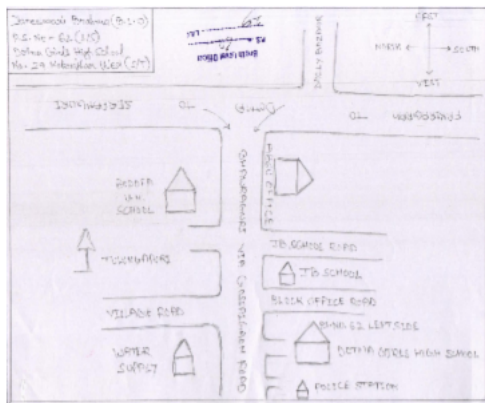

Nazri Naksha