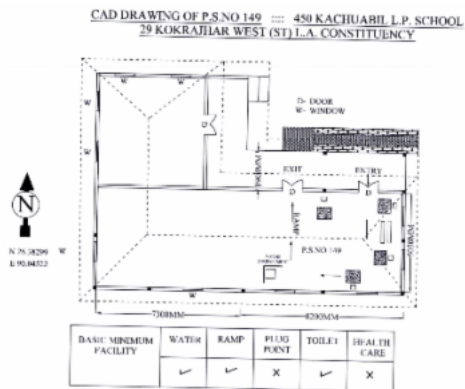

নিৰ্বাচক পঞ্জীয়ন বিষয়াৰ স্বাক্ষৰ

Nazri Naksha

Google Map View

Polling Station Building Front View

ভোটগ্ৰহন কেন্দ্ৰৰ সন্মুখৰ দৃশ্য

Cad View

Key MAP View

1 নাম : দুৰ্গামোহন বসুমতাৰী পিতাৰ নাম: তৰেশ্বৰ ঘৰ নং : ২ বয়স : 82 লিঙ্গ : পুৰুষ	GJP5734565 ফটো উপলব্ধ	2 নাম : সুচেতা বসুমতাৰী পিতাৰ নাম: দুৰ্গামোহন ঘৰ নং : ২ বয়স : 57 লিঙ্গ : মহিলা	GJP5734587 ফটো উপলব্ধ	3 নাম : কানজা বসুমতাৰী পিতাৰ নাম: দুৰ্গামোহন ঘৰ নং : ২ বয়স : 48 লিঙ্গ : মহিলা	GJP5734598 ফটো উপলব্ধ
4 নাম : ডেনিশ বসুমতাৰী পিতাৰ নাম: দুৰ্গামোহন ঘৰ নং : ২ বয়স : 47 লিঙ্গ : পুৰুষ	GJP5734601 ফটো উপলব্ধ	5 নাম : কল্যাণী নাৰ্জাৰী স্বামীৰ নাম: ডেনিচ ঘৰ নং : ২ বয়স : 41 লিঙ্গ : মহিলা	GJP5734623 ফটো উপলব্ধ	6 নাম : মীথীসৰ বসুমতাৰী পিতাৰ নাম: দুৰ্গামোহন ঘৰ নং : ২ বয়স : 40 লিঙ্গ : পুৰুষ	GJP5734612 ফটো উপলব্ধ
7 নাম : নিজাম নাৰ্জাৰী স্বামীৰ নাম: মিথিসাত বসুমতাৰী ঘৰ নং : ২ বয়স : 39 লিঙ্গ : মহিলা	GJP0068189 ফটো উপলব্ধ	8 নাম : টুইংকেল বসুমতাৰী পিতাৰ নাম: ডেনিশ বসুমতাৰী ঘৰ নং : ২ বয়স : 22 লিঙ্গ : মহিলা	GJP1213420 ফটো উপলব্ধ	9 নাম : গৌৰী শংকৰ ব্ৰহ্ম পিতাৰ নাম: বানেৰাম ঘৰ নং : ৩ বয়স : 57 লিঙ্গ : পুৰুষ	GJP5734645 ফটো উপলব্ধ
10 নাম : হেমা বনি ব্ৰহ্ম স্বামীৰ নাম: গৌৰী শংকৰ ব্ৰহ্ম ঘৰ নং : ৩ বয়স : 48 লিঙ্গ : মহিলা	GJP5734656 ফটো উপলব্ধ	11 নাম : কৰিশা ব্ৰহ্ম পিতাৰ নাম: গৌৰী শংকৰ ব্ৰহ্ম ঘৰ নং : ৩ বয়স : 28 লিঙ্গ : মহিলা	GJP0231464 ফটো উপলব্ধ	12 নাম : ভাস্কৰ জ্যোতি পিতাৰ নাম: গৌৰী শংকৰ ব্ৰহ্ম ঘৰ নং : ৩ বয়স : 23 লিঙ্গ : পুৰুষ	GJP2071603 ফটো উপলব্ধ
13 নাম : ভাস্কৰ জ্যোতি ব্ৰহ্ম পিতাৰ নাম: গৌৰী শংকৰ ব্ৰহ্ম ঘৰ নং : ৩ বয়স : 23 লিঙ্গ : পুৰুষ	VRX0032375 ফটো উপলব্ধ	14 নাম : অৰন নাৰ্জাৰী পিতাৰ নাম: বুফি ঘৰ নং : ৩ক বয়স : 53 লিঙ্গ : পুৰুষ	GJP2534750 ফটো উপলব্ধ	15 নাম : কণিকা নাৰ্জাৰী স্বামীৰ নাম: অৰুণ ঘৰ নং : ৩ক বয়স : 44 লিঙ্গ : মহিলা	GJP2534783 ফটো উপলব্ধ
16 নাম : সাংখ্ৰিলা গয়াৰী পিতাৰ নাম: মংগলসিং গয়াৰী ঘৰ নং : ৩ক বয়স : 29 লিঙ্গ : মহিলা	GJP0104257 ফটো উপলব্ধ	17 নাম : ডেইজী গয়াৰী পিতাৰ নাম: মঙ্গল সিং গয়াৰী ঘৰ নং : ৩ক বয়স : 20 লিঙ্গ : মহিলা	VRX0025403 ফটো উপলব্ধ	18 নাম : মংগল সিং গয়াৰী পিতাৰ নাম: কমলাসিং গয়াৰী ঘৰ নং : ৩ক বয়স : 56 লিঙ্গ : পুৰুষ	GJP5734678 ফটো উপলব্ধ
19 নাম : কঞ্জলতা গয়াৰী স্বামীৰ নাম: মংগলসিং গয়াৰী ঘৰ নং : ৩ক বয়স : 48 লিঙ্গ : মহিলা	GJP5734689 ফটো উপলব্ধ	20 নাম : সঞ্জীৱ কুমাৰ ব্ৰহ্ম পিতাৰ নাম: হীৰচৰণ ঘৰ নং : ৪ বয়স : 57 লিঙ্গ : পুৰুষ	GJP5734703 ফটো উপলব্ধ	21 নাম : হিমালী বসুমতাৰী স্বামীৰ নাম: চক্ৰলাল ব্ৰহ্ম ঘৰ নং : ৪ বয়স : 49 লিঙ্গ : মহিলা	GJP2007901 ফটো উপলব্ধ
22 নাম : ছাহাৰা ব্ৰহ্ম স্বামীৰ নাম: সঞ্জীৱ ঘৰ নং : ৪ বয়স : 45 লিঙ্গ : মহিলা	GJP5734714 ফটো উপলব্ধ	23 নাম : জীংসাৰ ব্ৰহ্ম পিতাৰ নাম: সনজীত ব্ৰহ্ম ঘৰ নং : ৪ বয়স : 29 লিঙ্গ : পুৰুষ	GJP0281808 ফটো উপলব্ধ	24 নাম : দিলিম ব্ৰহ্ম পিতাৰ নাম: সঞ্জীৱ কুমাৰ ব্ৰহ্ম ঘৰ নং : ৪ বয়স : 27 লিঙ্গ : পুৰুষ	GJP0231472 ফটো উপলব্ধ
25 নাম : কালিয়াণি বসুমতাৰী স্বামীৰ নাম: নৰপতি ঘৰ নং : ৫ বয়স : 58 লিঙ্গ : মহিলা	GJP5734747 ফটো উপলব্ধ	S 26 নাম : অনসুই ব্ৰহ্ম পিতাৰ নাম: নৰপতি ঘৰ নং : ৫ বয়স : 37 লিঙ্গ : মহিলা	GJP5734736 ফটো উপলব্ধ	27 নাম : দীপজ্যোতি ৰায় পিতাৰ নাম: তৰনী ৰায় ঘৰ নং : ৫ বয়স : 30 লিঙ্গ : পুৰুষ	GJP0363911 ফটো উপলব্ধ
28 নাম : হিমালী ব্ৰহ্ম কাৰ্জী স্বামীৰ নাম: ৰাজীৱ কুমাৰ ঘৰ নং : ৬ বয়স : 64 লিঙ্গ : মহিলা	GJP5734769 ফটো উপলব্ধ	29 নাম : ৰুপজ্যোতি ব্ৰহ্ম কৰজী পিতাৰ নাম: লেফটেনেণ্ট ৰাজীৱ ব্ৰহ্ম কৰজী ঘৰ নং : ৬ বয়স : 45 লিঙ্গ : পুৰুষ	GJP5734770 ফটো উপলব্ধ	30 নাম : শমদন ব্ৰহ্মো কৰজী পিতাৰ নাম: লেফটেনেণ্ট ৰাজীৱ ব্ৰহ্মো কৰজী ঘৰ নং : ৬ বয়স : 42 লিঙ্গ : পুৰুষ	GJP5734781 ফটো উপলব্ধ