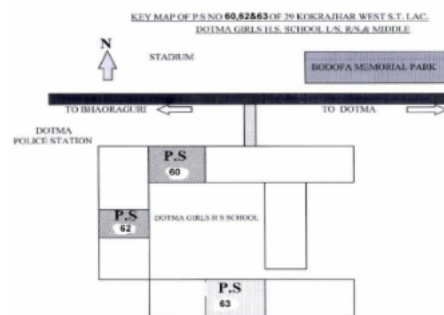

নিৰ্বাচক পঞ্জীয়ন বিষয়াৰ স্বাক্ষৰ

Nazri Naksha

Google Map View

Polling Station Building Front View

ভোটগ্ৰহন কেন্দ্ৰৰ সন্মুখৰ দৃশ্য

Cad View

Key MAP View

1 নাম : দুৰ্গামোহন বসুমতাৰী পিতাৰ নাম: তৰেশ্বৰ ঘৰ নং : ২ বয়স : 82 লিঙ্গ : পুৰুষ	GJP5734565 ফটো উপলব্ধ	2 নাম : সুচেতা বসুমতাৰী পিতাৰ নাম: দুৰ্গামোহন ঘৰ নং : ২ বয়স : 57 লিঙ্গ : মহিলা	GJP5734587 ফটো উপলব্ধ	3 নাম : কানজা বসুমতাৰী পিতাৰ নাম: দুৰ্গামোহন ঘৰ নং : ২ বয়স : 48 লিঙ্গ : মহিলা	GJP5734598 ফটো উপলব্ধ
4 নাম : ডেনিশ বসুমতাৰী পিতাৰ নাম: দুৰ্গামোহন ঘৰ নং : ২ বয়স : 47 লিঙ্গ : পুৰুষ	GJP5734601 ফটো উপলব্ধ	5 নাম : কল্যাণী নাৰ্জাৰী স্বামীৰ নাম: ডেনিচ ঘৰ নং : ২ বয়স : 41 লিঙ্গ : মহিলা	GJP5734623 ফটো উপলব্ধ	6 নাম : মীথীসৰ বসুমতাৰী পিতাৰ নাম: দুৰ্গামোহন ঘৰ নং : ২ বয়স : 40 লিঙ্গ : পুৰুষ	GJP5734612 ফটো উপলব্ধ
7 নাম : নিজাম নাৰ্জাৰী স্বামীৰ নাম: মিথিসাত বসুমতাৰী ঘৰ নং : ২ বয়স : 39 লিঙ্গ : মহিলা	GJP0068189 ফটো উপলব্ধ	8 নাম : টুইংকেল বসুমতাৰী পিতাৰ নাম: ডেনিশ বসুমতাৰী ঘৰ নং : ২ বয়স : 22 লিঙ্গ : মহিলা	GJP1213420 ফটো উপলব্ধ	9 নাম : গৌৰী শংকৰ ব্ৰহ্ম পিতাৰ নাম: বানেৰাম ঘৰ নং : ৩ বয়স : 57 লিঙ্গ : পুৰুষ	GJP5734645 ফটো উপলব্ধ
10 নাম : হেমা বনি ব্ৰহ্ম স্বামীৰ নাম: গৌৰী শংকৰ ব্ৰহ্ম ঘৰ নং : ৩ বয়স : 48 লিঙ্গ : মহিলা	GJP5734656 ফটো উপলব্ধ	11 নাম : কৰিশা ব্ৰহ্ম পিতাৰ নাম: গৌৰী শংকৰ ব্ৰহ্ম ঘৰ নং : ৩ বয়স : 28 লিঙ্গ : মহিলা	GJP0231464 ফটো উপলব্ধ	12 নাম : ভাস্কৰ জ্যোতি পিতাৰ নাম: গৌৰী শংকৰ ব্ৰহ্ম ঘৰ নং : ৩ বয়স : 23 লিঙ্গ : পুৰুষ	GJP2071603 ফটো উপলব্ধ
13 নাম : ভাস্কৰ জ্যোতি ব্ৰহ্ম পিতাৰ নাম: গৌৰী শংকৰ ব্ৰহ্ম ঘৰ নং : ৩ বয়স : 23 লিঙ্গ : পুৰুষ	VRX0032375 ফটো উপলব্ধ	14 নাম : অৰন নাৰ্জাৰী পিতাৰ নাম: বুফি ঘৰ নং : ৩ক বয়স : 53 লিঙ্গ : পুৰুষ	GJP2534750 ফটো উপলব্ধ	15 নাম : কণিকা নাৰ্জাৰী স্বামীৰ নাম: অৰুণ ঘৰ নং : ৩ক বয়স : 44 লিঙ্গ : মহিলা	GJP2534783 ফটো উপলব্ধ
16 নাম : সাংখ্ৰিলা গয়াৰী পিতাৰ নাম: মংগলসিং গয়াৰী ঘৰ নং : ৩ক বয়স : 29 লিঙ্গ : মহিলা	GJP0104257 ফটো উপলব্ধ	17 নাম : ডেইজী গয়াৰী পিতাৰ নাম: মঙ্গল সিং গয়াৰী ঘৰ নং : ৩ক বয়স : 20 লিঙ্গ : মহিলা	VRX0025403 ফটো উপলব্ধ	18 নাম : মংগল সিং গয়াৰী পিতাৰ নাম: কমলাসিং গয়াৰী ঘৰ নং : ৩ক বয়স : 56 লিঙ্গ : পুৰুষ	GJP5734678 ফটো উপলব্ধ
19 নাম : কঞ্জলতা গয়াৰী স্বামীৰ নাম: মংগলসিং গয়াৰী ঘৰ নং : ৩ক বয়স : 48 লিঙ্গ : মহিলা	GJP5734689 ফটো উপলব্ধ	20 নাম : সঞ্জীৱ কুমাৰ ব্ৰহ্ম পিতাৰ নাম: হীৰচৰণ ঘৰ নং : ৪ বয়স : 57 লিঙ্গ : পুৰুষ	GJP5734703 ফটো উপলব্ধ	21 নাম : হিমালী বসুমতাৰী স্বামীৰ নাম: চক্ৰলাল ব্ৰহ্ম ঘৰ নং : ৪ বয়স : 49 লিঙ্গ : মহিলা	GJP2007901 ফটো উপলব্ধ
22 নাম : ছাহাৰা ব্ৰহ্ম স্বামীৰ নাম: সঞ্জীৱ ঘৰ নং : ৪ বয়স : 45 লিঙ্গ : মহিলা	GJP5734714 ফটো উপলব্ধ	23 নাম : জীংসাৰ ব্ৰহ্ম পিতাৰ নাম: সনজীত ব্ৰহ্ম ঘৰ নং : ৪ বয়স : 29 লিঙ্গ : পুৰুষ	GJP0281808 ফটো উপলব্ধ	24 নাম : দিলিম ব্ৰহ্ম পিতাৰ নাম: সঞ্জীৱ কুমাৰ ব্ৰহ্ম ঘৰ নং : ৪ বয়স : 27 লিঙ্গ : পুৰুষ	GJP0231472 ফটো উপলব্ধ
25 নাম : কালিয়াণি বসুমতাৰী স্বামীৰ নাম: নৰপতি ঘৰ নং : ৫ বয়স : 58 লিঙ্গ : মহিলা	GJP5734747 ফটো উপলব্ধ	S 26 নাম : অনসুই ব্ৰহ্ম পিতাৰ নাম: নৰপতি ঘৰ নং : ৫ বয়স : 37 লিঙ্গ : মহিলা	GJP5734736 ফটো উপলব্ধ	27 নাম : দীপজ্যোতি ৰায় পিতাৰ নাম: তৰনী ৰায় ঘৰ নং : ৫ বয়স : 30 লিঙ্গ : পুৰুষ	GJP0363911 ফটো উপলব্ধ
28 নাম : হিমালী ব্ৰহ্ম কাৰ্জী স্বামীৰ নাম: ৰাজীৱ কুমাৰ ঘৰ নং : ৬ বয়স : 64 লিঙ্গ : মহিলা	GJP5734769 ফটো উপলব্ধ	29 নাম : ৰুপজ্যোতি ব্ৰহ্ম কৰজী পিতাৰ নাম: লেফটেনেণ্ট ৰাজীৱ ব্ৰহ্ম কৰজী ঘৰ নং : ৬ বয়স : 45 লিঙ্গ : পুৰুষ	GJP5734770 ফটো উপলব্ধ	30 নাম : শমদন ব্ৰহ্মো কৰজী পিতাৰ নাম: লেফটেনেণ্ট ৰাজীৱ ব্ৰহ্মো কৰজী ঘৰ নং : ৬ বয়স : 42 লিঙ্গ : পুৰুষ	GJP5734781 ফটো উপলব্ধ