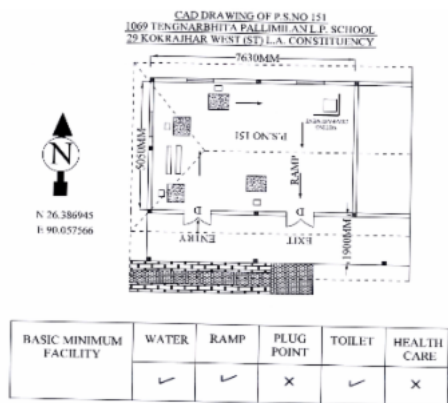

নিৰ্বাচক পঞ্জীয়ন বিষয়াৰ স্বাক্ষৰ

Nazri Naksha

Google Map View

Polling Station Building Front View

ভোটগ্ৰহন কেন্দ্ৰৰ সন্মুখৰ দৃশ্য

Cad View

Key MAP View

1 নাম : সমেশ্বৰ নাৰ্জাৰী পিতাৰ নাম: খোজো নাৰ্জাৰী ঘৰ নং : ১ বয়স : 55 লিঙ্গ : পুৰুষ	GJP5638813 ফটো উপলব্ধ	2 নাম : সাৰজাণি নাৰ্জাৰী স্বামীৰ নাম: সমেশ্বৰ নাৰ্জাৰী ঘৰ নং : ১ বয়স : 50 লিঙ্গ : মহিলা	GJP5638824 ফটো উপলব্ধ	3 নাম : মেনকা নাৰ্জাৰী স্বামীৰ নাম: সামেশ্বৰ ঘৰ নং : ১ বয়স : 32 লিঙ্গ : মহিলা	GJP5644188 ফটো উপলব্ধ
4 নাম : আৰ্ণিকা নাৰ্জাৰী পিতাৰ নাম: সমেশ্বৰ নাৰ্জাৰী ঘৰ নং : ১ বয়স : 27 লিঙ্গ : মহিলা	GJP0290064 ফটো উপলব্ধ	5 নাম : ভূমসৰ নাৰ্জাৰী পিতাৰ নাম: সমেশ্বৰ নাৰ্জাৰী ঘৰ নং : ১ বয়স : 27 লিঙ্গ : পুৰুষ	GJP0319590 ফটো উপলব্ধ	6 নাম : দিলীপ ৰায় পিতাৰ নাম: খুৰা চৰণ ব্ৰহ্ম ঘৰ নং : ২ বয়স : 76 লিঙ্গ : পুৰুষ	GJP5638835 ফটো উপলব্ধ
7 নাম : মংগচি ৰায় স্বামীৰ নাম: দিলিপ কুমাৰ ৰায় ঘৰ নং : ২ বয়স : 46 লিঙ্গ : মহিলা	GJP5638846 ফটো উপলব্ধ	8 নাম : বালা দেৱী ৰায় স্বামীৰ নাম: অনিল ঘৰ নং : ৩ বয়স : 80 লিঙ্গ : মহিলা	GJP5638857 ফটো উপলব্ধ	9 নাম : কেশোৰ ৰায় পিতাৰ নাম: অনিল কুমাৰ ৰায় ঘৰ নং : ৩ বয়স : 45 লিঙ্গ : পুৰুষ	GJP5638868 ফটো উপলব্ধ
10 নাম : উৎপল ৰায় পিতাৰ নাম: অনিল ঘৰ নং : ৩ বয়স : 44 লিঙ্গ : পুৰুষ	GJP5638879 ফটো উপলব্ধ	11 নাম : ৰিভা ব্ৰহ্ম স্বামীৰ নাম: ৰিকাশ ব্ৰহ্ম ঘৰ নং : ৩ বয়স : 39 লিঙ্গ : মহিলা	GJP5638880 ফটো উপলব্ধ	12 নাম : জবা কুমাৰ ৰায় ৰায় মাতৃৰ নাম: বালা দেবি ৰায় ঘৰ নং : ৩ বয়স : 37 লিঙ্গ : পুৰুষ	GJP5638904 ফটো উপলব্ধ
13 নাম : স্বপনা ৰায় স্বামীৰ নাম: কিশোৰ ৰায় ঘৰ নং : ৩ বয়স : 34 লিঙ্গ : মহিলা	GJP5638891 ফটো উপলব্ধ	14 নাম : চানচুলী ব্ৰহ্ম স্বামীৰ নাম: জবা কুমাৰ ৰায় ঘৰ নং : ৩ বয়স : 33 লিঙ্গ : মহিলা	GJP1155878 ফটো উপলব্ধ	15 নাম : অশোক কুং ৰায় পিতাৰ নাম: অনিল কুমাৰ ৰায় ঘৰ নং : 8 বয়স : 54 লিঙ্গ : পুৰুষ	GJP5638915 ফটো উপলব্ধ
16 নাম : পহেলা ব্ৰহ্ম স্বামীৰ নাম: অশোক ঘৰ নং : 8 বয়স : 51 লিঙ্গ : মহিলা	GJP5638926 ফটো উপলব্ধ	17 নাম : পুষ্পলতা ৰায় পিতাৰ নাম: অশোক কুমাৰ ৰায় ঘৰ নং : 8 বয়স : 30 লিঙ্গ : মহিলা	GJP5644291 ফটো উপলব্ধ	18 নাম : অৰ্জুন কুমাৰ ৰায় পিতাৰ নাম: অশোক কুমাৰ ৰায় ঘৰ নং : 8 বয়স : 29 লিঙ্গ : পুৰুষ	GJP0122226 ফটো উপলব্ধ
19 নাম : ৰাজেশ বসুমতাৰী পিতাৰ নাম: ৰবীশ্বৰ বসুমতাৰী ঘৰ নং : 8 বয়স : 27 লিঙ্গ : পুৰুষ	GJP0285643 ফটো উপলব্ধ	20 নাম : জনক কুমাৰ ৰায় পিতাৰ নাম: অশোক কুমাৰ ৰায় ঘৰ নং : 4 বয়স : 25 লিঙ্গ : পুৰুষ	GJP0412726 ফটো উপলব্ধ	21 নাম : প্ৰিয় ব্ৰহ্ম ৰায় স্বামীৰ নাম: জনক কুমাৰ ৰায় ঘৰ নং : 4 বয়স : 23 লিঙ্গ : মহিলা	GJP0554980 ফটো উপলব্ধ
22 নাম : লেণীয়া ব্ৰহ্ম পিতাৰ নাম: ৰহিনী ব্ৰহ্ম ঘৰ নং : 4 বয়স : 25 লিঙ্গ : মহিলা	HJL0378034 ফটো উপলব্ধ	23 নাম : প্ৰকাশ চ ব্ৰহ্ম পিতাৰ নাম: কমাৰু চন্দ্ৰ ব্ৰহ্ম ঘৰ নং : ৫ বয়স : 56 লিঙ্গ : পুৰুষ	GJP5638959 ফটো উপলব্ধ	24 নাম : কাৰ্তিক ব্ৰহ্ম পিতাৰ নাম: কমাৰু চন্দ্ৰ ব্ৰহ্ম ঘৰ নং : ৫ বয়স : 51 লিঙ্গ : পুৰুষ	GJP5638960 ফটো উপলব্ধ
25 নাম : ৰাজে নাৰ্জাৰী পিতাৰ নাম: কুমাৰু ঘৰ নং : ৫ বয়স : 44 লিঙ্গ : পুৰুষ	GJP5638971 ফটো উপলব্ধ	26 নাম : মিন ব্ৰহ্ম স্বামীৰ নাম: প্ৰকাশ চন্দ্ৰ ব্ৰহ্ম ঘৰ নং : ৫ বয়স : 42 লিঙ্গ : মহিলা	GJP2007434 ফটো উপলব্ধ	27 নাম : ৰেখা নাৰ্জাৰী স্বামীৰ নাম: কাৰ্তিক ব্ৰহ্ম ঘৰ নং : ৫ বয়স : 40 লিঙ্গ : মহিলা	GJP0134478 ফটো উপলব্ধ
28 নাম : জেকিযোলীন ব্ৰহ্ম পিতাৰ নাম: প্ৰকাশ চন্দ্ৰ ব্ৰহ্ম ঘৰ নং : 5 বয়স : 20 লিঙ্গ : মহিলা	VRX0015099 ফটো উপলব্ধ	29 নাম : ৰহিলা মুছাহাৰী স্বামীৰ নাম: লোবিন ঘৰ নং : ৬ বয়স : 64 লিঙ্গ : মহিলা	GJP5638993 ফটো উপলব্ধ	30 নাম : প্ৰনয় মুছাহাৰী পিতাৰ নাম: লোবিন মুছাহাৰী ঘৰ নং : ৬ বয়স : 42 লিঙ্গ : পুৰুষ	GJP5639009 ফটো উপলব্ধ