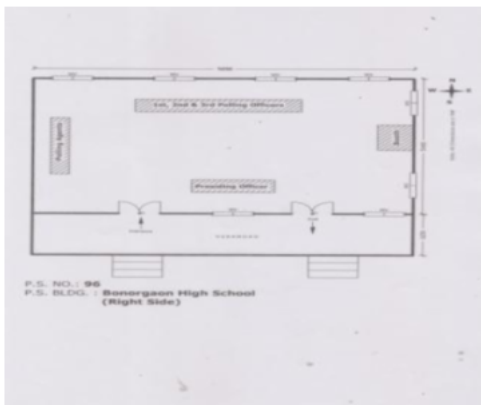

নিৰ্বাচক পঞ্জীয়ন বিষয়াৰ স্বাক্ষৰ

Nazri Naksha

Google Map View

Polling Station Building Front View

ভোটগ্ৰহন কেন্দ্ৰৰ সন্মুখৰ দৃশ্য

Cad View

Key MAP View

1 নাম : আছিবন বেওৰা স্বামীৰ নাম: তৰাবুদ্দিন ঘৰ নং : ১ বয়স : 79 লিঙ্গ : মহিলা	HJL8738178 ফটো উপলব্ধ	2 নাম : মনোআৰা বিবি স্বামীৰ নাম: আজিমুদ্দিন সেখ ঘৰ নং : ১ বয়স : 48 লিঙ্গ : মহিলা	HJL8738167 ফটো উপলব্ধ	3 নাম : ফতেমা বেওৰা স্বামীৰ নাম: তফাতজল ঘৰ নং : ১ বয়স : 72 লিঙ্গ : মহিলা	HJL8738189 ফটো উপলব্ধ
4 নাম : মজুল হক পিতাৰ নাম: তফাতজল সেখ ঘৰ নং : ১ বয়স : 44 লিঙ্গ : পুৰুষ	HJL8738190 ফটো উপলব্ধ	5 নাম : নজৰুল ইছলাম পিতাৰ নাম: তফাজল সেখ ঘৰ নং : ১ বয়স : 39 লিঙ্গ : পুৰুষ	HJL8738214 ফটো উপলব্ধ	6 নাম : নুয়েজাবিবি স্বামীৰ নাম: মজুল ঘৰ নং : ১ বয়স : 38 লিঙ্গ : মহিলা	HJL8738203 ফটো উপলব্ধ
7 নাম : ইয়াছিন আলী মাতৃৰ নাম: ফাতেমা বেওৰা ঘৰ নং : ১ বয়স : 27 লিঙ্গ : পুৰুষ	HJL0288100 ফটো উপলব্ধ	8 নাম : সাহিদা বিবি স্বামীৰ নাম: নজৰুল ইছলাম ঘৰ নং : ১ বয়স : 26 লিঙ্গ : মহিলা	HJL0290031 ফটো উপলব্ধ	9 নাম : আজিমুদ্দিন সেখ পিতাৰ নাম: তৰাবুদ্দিন সেখ ঘৰ নং : ১ বয়স : 55 লিঙ্গ : পুৰুষ	HJL8738225 ফটো উপলব্ধ
10 নাম : লাইলী বিবি স্বামীৰ নাম: আনছেৰ ঘৰ নং : ২ বয়স : 61 লিঙ্গ : মহিলা	HJL8738258 ফটো উপলব্ধ	11 নাম : নাজিৰ আলী পিতাৰ নাম: আনছেৰ আলী ঘৰ নং : ২ বয়স : 47 লিঙ্গ : পুৰুষ	HJL8738269 ফটো উপলব্ধ	12 নাম : উজিৰ আলী পিতাৰ নাম: আনছেৰ আলী ঘৰ নং : ২ বয়স : 44 লিঙ্গ : পুৰুষ	HJL8738270 ফটো উপলব্ধ
13 নাম : হানিফ আলী মাতৃৰ নাম: লাইলী ঘৰ নং : ২ বয়স : 33 লিঙ্গ : পুৰুষ	HJL8738281 ফটো উপলব্ধ	14 নাম : মনোৰা বিবি স্বামীৰ নাম: উজিৰ আলী ঘৰ নং : ২ বয়স : 32 লিঙ্গ : মহিলা	HJL0282897 ফটো উপলব্ধ	15 নাম : কৰিশা খাতুন স্বামীৰ নাম: নাজিৰ আলী ঘৰ নং : 02 বয়স : 30 লিঙ্গ : মহিলা	GNK2163022 ফটো উপলব্ধ
16 নাম : বজিনা খাতুন পিতাৰ নাম: বকুল উদ্দিন সেখ ঘৰ নং : ২ বয়স : 24 লিঙ্গ : মহিলা	HJL1171719 ফটো উপলব্ধ	17 নাম : মৰজিনা বেগম স্বামীৰ নাম: হানিফ আলী ঘৰ নং : ২ বয়স : 23 লিঙ্গ : মহিলা	HJL1171891 ফটো উপলব্ধ	18 নাম : আলোপ উদ্দিন আলী পিতাৰ নাম: নাজিৰ আলী ঘৰ নং : 02 বয়স : 19 লিঙ্গ : পুৰুষ	VRX0076083 ফটো উপলব্ধ
19 নাম : মমিৰুল আলী পিতাৰ নাম: উজিৰ আলী ঘৰ নং : ২ বয়স : 19 লিঙ্গ : পুৰুষ	VRX0093500 ফটো উপলব্ধ	S 20 নাম : ফুলচান সেখ পিতাৰ নাম: বাহাদুৰ ঘৰ নং : ৪ বয়স : 70 লিঙ্গ : পুৰুষ	HJL8738292 ফটো উপলব্ধ	21 নাম : আছৰুদ্দিন আলী পিতাৰ নাম: ফুলচান সেখ ঘৰ নং : ৪ বয়স : 30 লিঙ্গ : পুৰুষ	HJL0319079 ফটো উপলব্ধ
22 নাম : মমিনা বেগম পিতাৰ নাম: আফজাল আলী ঘৰ নং : ৪ বয়স : 27 লিঙ্গ : মহিলা	HJL0412957 ফটো উপলব্ধ	23 নাম : আফজাল আলী পিতাৰ নাম: ফুলচান সেইখ ঘৰ নং : ৪ বয়স : 25 লিঙ্গ : পুৰুষ	HJL0412940 ফটো উপলব্ধ	S 24 নাম : আছিয়া বিবি স্বামীৰ নাম: ফুলচান ঘৰ নং : ৫ বয়স : 62 লিঙ্গ : মহিলা	HJL8738316 ফটো উপলব্ধ
25 নাম : আমিৰ আলী পিতাৰ নাম: কলিমুদ্দিন সেখ ঘৰ নং : ৫ বয়স : 55 লিঙ্গ : পুৰুষ	HJL8738327 ফটো উপলব্ধ	26 নাম : সবিতন বিবি স্বামীৰ নাম: আমিৰ আলী ঘৰ নং : ৫ বয়স : 50 লিঙ্গ : মহিলা	HJL8738338 ফটো উপলব্ধ	27 নাম : ছামছু দোহা সেখ পিতাৰ নাম: আমিৰ আলী ঘৰ নং : ৫ বয়স : 34 লিঙ্গ : পুৰুষ	HJL8738349 ফটো উপলব্ধ
28 নাম : সোমীলা খাতুন স্বামীৰ নাম: সংসুদহা স্ক ঘৰ নং : ৫ বয়স : 27 লিঙ্গ : মহিলা	HJL0141366 ফটো উপলব্ধ	29 নাম : চুলতানা পাৰ্বিন পিতাৰ নাম: আব্দুচ চালাম মণ্ডল ঘৰ নং : ৫ বয়স : 24 লিঙ্গ : মহিলা	HJL119114 ফটো উপলব্ধ	30 নাম : তমিজউদ্দিন পিতাৰ নাম: মফজাল ঘৰ নং : ৬ বয়স : 45 লিঙ্গ : পুৰুষ	HJL8738361 ফটো উপলব্ধ