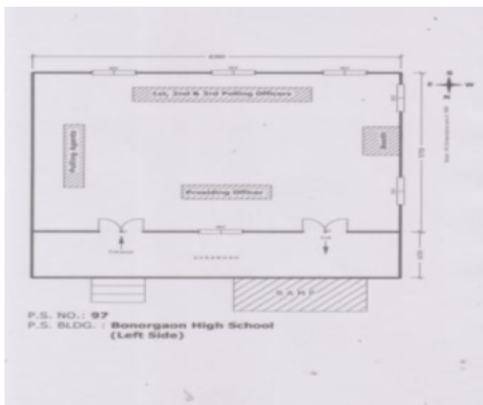

নিৰ্বাচক পঞ্জীয়ন বিষয়াৰ স্বাক্ষৰ

Nazri Naksha

Google Map View

Polling Station Building Front View

ভোটগ্ৰহন কেন্দ্ৰৰ সন্মুখৰ দৃশ্য

Cad View

Key MAP View

1 নাম : বিথৰায় ব্ৰহ্ম স্বামীৰ নাম: ৰিপক কুমাৰ ব্ৰহ্ম ঘৰ নং : 0 বয়স : 40 লিঙ্গ : মহিলা	HJL0314161 ফটো উপলব্ধ	2 নাম : সৰলা বসুমতাৰী স্বামীৰ নাম: বিজেন ঘৰ নং : 02 বয়স : 53 লিঙ্গ : মহিলা	GJP7139813 ফটো উপলব্ধ	3 নাম : পাণ্ডুী ব্ৰহ্ম স্বামীৰ নাম: ঘৰ নং : 2 বয়স : 40 লিঙ্গ : মহিলা	HJL8834604 ফটো উপলব্ধ
4 নাম : চমাইনা বসুমতাৰী পিতাৰ নাম: বিজেন্দ্ৰ নাথ বসুমতাৰী ঘৰ নং : 02 বয়স : 29 লিঙ্গ : মহিলা	GJP0409672 ফটো উপলব্ধ	5 নাম : গনপতি বসুমতাৰী পিতাৰ নাম: বিজেন্দ্ৰ নাথ বসুমতাৰী ঘৰ নং : 02 বয়স : 26 লিঙ্গ : পুৰুষ	GJP0403766 ফটো উপলব্ধ	6 নাম : চানচুলী ব্ৰহ্ম স্বামীৰ নাম: গনপতি বসুমতাৰী ঘৰ নং : 02 বয়স : 20 লিঙ্গ : মহিলা	VRX0032839 ফটো উপলব্ধ
E 7 নাম : কৰুনা ব্ৰহ্ম পিতাৰ নাম: তেজু ঘৰ নং : 8 বয়স : 78 লিঙ্গ : পুৰুষ	HJL8834615 ফটো উপলব্ধ	8 নাম : দৰ্গামোহন ব্ৰহ্ম পিতাৰ নাম: কৰুনা ঘৰ নং : 8 বয়স : 56 লিঙ্গ : পুৰুষ	HJL8834626 ফটো উপলব্ধ	9 নাম : সুখমণী ব্ৰহ্ম স্বামীৰ নাম: দুৰ্গামোহন ঘৰ নং : 8 বয়স : 49 লিঙ্গ : মহিলা	HJL8834637 ফটো উপলব্ধ
10 নাম : দিপীকা ব্ৰহ্ম স্বামীৰ নাম: অনচুলা ব্ৰহ্ম ঘৰ নং : 8 বয়স : 26 লিঙ্গ : মহিলা	HJL0191973 ফটো উপলব্ধ	11 নাম : পতিৰাজ ব্ৰহ্ম পিতাৰ নাম: দুৰ্গামোহন ব্ৰহ্ম ঘৰ নং : 04 বয়স : 26 লিঙ্গ : পুৰুষ	HJL0632919 ফটো উপলব্ধ	12 নাম : ভাশকৰ ব্ৰহ্ম পিতাৰ নাম: ৰাজিব ব্ৰহ্ম ঘৰ নং : 8 বয়স : 25 লিঙ্গ : পুৰুষ	HJL0463851 ফটো উপলব্ধ
13 নাম : গুৰুগেব ব্ৰহ্ম পিতাৰ নাম: আতিৰাম ব্ৰহ্ম ঘৰ নং : 5 বয়স : 57 লিঙ্গ : পুৰুষ	HJL2135208 ফটো উপলব্ধ	14 নাম : সৌমদৌন ব্ৰহ্ম পিতাৰ নাম: ৰাজেন ঘৰ নং : 5 বয়স : 32 লিঙ্গ : পুৰুষ	HJL8843729 ফটো উপলব্ধ	15 নাম : গীমছাৰ ব্ৰহ্ম পিতাৰ নাম: ৰাজেন্দ্ৰো ব্ৰহ্ম ঘৰ নং : 5 বয়স : 29 লিঙ্গ : পুৰুষ	HJL0533679 ফটো উপলব্ধ
16 নাম : ৰিকী ব্ৰহ্ম পিতাৰ নাম: ৰাজেন্দ্ৰ ব্ৰহ্ম ঘৰ নং : 5 বয়স : 26 লিঙ্গ : মহিলা	HJL0191791 ফটো উপলব্ধ	17 নাম : জনতা ব্ৰহ্ম পিতাৰ নাম: হৰেন্দ্ৰ ঘৰ নং : 6 বয়স : 46 লিঙ্গ : পুৰুষ	HJL8834693 ফটো উপলব্ধ	18 নাম : দিপালী ব্ৰহ্ম স্বামীৰ নাম: জনতা ঘৰ নং : 6 বয়স : 40 লিঙ্গ : মহিলা	HJL8834706 ফটো উপলব্ধ
19 নাম : মিথিষাৰ ব্ৰহ্ম পিতাৰ নাম: হৰেন্দ্ৰ ব্ৰহ্ম ঘৰ নং : 6 বয়স : 40 লিঙ্গ : পুৰুষ	HJL8834717 ফটো উপলব্ধ	20 নাম : বিমিলা ব্ৰহ্ম স্বামীৰ নাম: মিথিষাৰ ব্ৰহ্ম ঘৰ নং : 6 বয়স : 32 লিঙ্গ : মহিলা	HJL8843730 ফটো উপলব্ধ	21 নাম : জৌংদাউ ব্ৰহ্ম পিতাৰ নাম: হৰেন্দ্ৰ ঘৰ নং : 9 বয়স : 37 লিঙ্গ : পুৰুষ	HJL8834728 ফটো উপলব্ধ
22 নাম : বিখাৰাই ব্ৰহ্ম স্বামীৰ নাম: জৌংদাউ ব্ৰহ্ম ঘৰ নং : 9 বয়স : 33 লিঙ্গ : মহিলা	HJL0191882 ফটো উপলব্ধ	23 নাম : স্ত্ৰংসট নাৰ্জাৰী পিতাৰ নাম: বিজয় ঘৰ নং : 9 বয়স : 30 লিঙ্গ : পুৰুষ	HJL8843741 ফটো উপলব্ধ	24 নাম : মঞ্জুলী নাৰ্জাৰী স্বামীৰ নাম: সাৰাংসাত নাৰ্জাৰী ঘৰ নং : 9 বয়স : 26 লিঙ্গ : মহিলা	HJL0342097 ফটো উপলব্ধ
S2 25 নাম : উদাংশী বসুমতাৰী পিতাৰ নাম: কৰ্ণ বসুমতাৰী ঘৰ নং : 9 বয়স : 26 লিঙ্গ : মহিলা	HJL0465534 ফটো উপলব্ধ	26 নাম : বিষ্টিচৰন ব্ৰহ্ম পিতাৰ নাম: খগেন্দ্ৰ ঘৰ নং : 8 বয়স : 54 লিঙ্গ : পুৰুষ	HJL8834740 ফটো উপলব্ধ	27 নাম : অখাশী ব্ৰহ্ম স্বামীৰ নাম: বিষ্টিচৰন ঘৰ নং : 8 বয়স : 48 লিঙ্গ : মহিলা	HJL8834751 ফটো উপলব্ধ
28 নাম : অজিত ব্ৰহ্ম পিতাৰ নাম: খগেন্দ্ৰ ঘৰ নং : 8 বয়স : 45 লিঙ্গ : পুৰুষ	HJL8834762 ফটো উপলব্ধ	29 নাম : সমশি ব্ৰহ্ম স্বামীৰ নাম: অজিত ঘৰ নং : 8 বয়স : 40 লিঙ্গ : মহিলা	HJL8834773 ফটো উপলব্ধ	30 নাম : অনচুলা ব্ৰহ্ম পিতাৰ নাম: দুৰ্গা মোহন ঘৰ নং : 8 বয়স : 32 লিঙ্গ : পুৰুষ	HJL8843752 ফটো উপলব্ধ