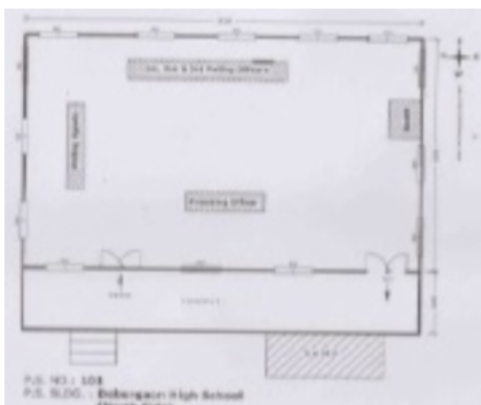

নিৰ্বাচক পঞ্জীয়ন বিষয়াৰ স্বাক্ষৰ

Nazri Naksha

Google Map View

Polling Station Building Front View

ভোটগ্ৰহন কেন্দ্ৰৰ সন্মুখৰ দৃশ্য

Cad View

Key MAP View

1 নাম : বিনতা ব্ৰহ্ম পিতাৰ নাম: ভবেন্দ্ৰ ব্ৰহ্ম ঘৰ নং : 0 বয়স : 41 লিঙ্গ : মহিলা	VRX0003806 ফটো উপলব্ধ	2 নাম : মাইযাৰানী বসুমতাৰী স্বামীৰ নাম: আকাৰু ঘৰ নং : 1 বয়স : 70 লিঙ্গ : মহিলা	HJL9234575 ফটো উপলব্ধ	3 নাম : নয়নী বালা ব্ৰহ্ম স্বামীৰ নাম: হৰি মহন বসুমতাৰী ঘৰ নং : 1 বয়স : 47 লিঙ্গ : মহিলা	HJL1162684 ফটো উপলব্ধ
# 4 নাম : জিউৱিউজেডৱিউএন বসুমতাৰী পিতাৰ নাম: আকাৰু বসুমতাৰী ঘৰ নং : 1 বয়স : 46 লিঙ্গ : পুৰুষ	HJL9234586 ফটো উপলব্ধ	# 5 নাম : মনিকা বসুমতাৰী স্বামীৰ নাম: জিউৱিউজেডৱিউএন বসুমতাৰী ঘৰ নং : 1 বয়স : 42 লিঙ্গ : মহিলা	HJL9234597 ফটো উপলব্ধ	6 নাম : হৰি মহন বসুমতাৰী পিতাৰ নাম: আকাৰু বসুমতাৰী ঘৰ নং : 01 বয়স : 37 লিঙ্গ : পুৰুষ	HJL9240259 ফটো উপলব্ধ
7 নাম : বীৰখাং বসুমতাৰী পিতাৰ নাম: গৈজেন বসুমতাৰী ঘৰ নং : 01 বয়স : 21 লিঙ্গ : পুৰুষ	VRX0021097 ফটো উপলব্ধ	8 নাম : ধনঞ্জয় বসুমতাৰী পিতাৰ নাম: আকাৰু ঘৰ নং : 2 বয়স : 50 লিঙ্গ : পুৰুষ	HJL9234633 ফটো উপলব্ধ	9 নাম : পূৰ্ণিমা বসুমতাৰী স্বামীৰ নাম: ইন্দু ঘৰ নং : 2 বয়স : 49 লিঙ্গ : মহিলা	HJL9234702 ফটো উপলব্ধ
10 নাম : হলিৰাম ব্ৰহ্ম পিতাৰ নাম: টেকেলা ব্ৰহ্ম ঘৰ নং : 2 বয়স : 47 লিঙ্গ : পুৰুষ	HJL9234713 ফটো উপলব্ধ	11 নাম : সঞ্জয় বসুমতাৰী পিতাৰ নাম: আকাৰু ঘৰ নং : 2 বয়স : 46 লিঙ্গ : পুৰুষ	HJL9234655 ফটো উপলব্ধ	12 নাম : নয়নী ব্ৰহ্ম পিতাৰ নাম: সঞ্জিব বসুমতাৰী ঘৰ নং : 02 বয়স : 44 লিঙ্গ : পুৰুষ	HJL9234666 ফটো উপলব্ধ
13 নাম : কনক কুমাৰ বসুমতাৰী পিতাৰ নাম: আকাৰু বসুমতাৰী ঘৰ নং : 2 বয়স : 42 লিঙ্গ : পুৰুষ	HJL9234677 ফটো উপলব্ধ	14 নাম : বিনতা ব্ৰহ্ম চৌধুৰী স্বামীৰ নাম: ধনঞ্জয় ঘৰ নং : 2 বয়স : 42 লিঙ্গ : মহিলা	HJL9240204 ফটো উপলব্ধ	15 নাম : চিত্ৰলেখা হাজোৱাৰী স্বামীৰ নাম: কনক কুমাৰ বসুমতাৰী ঘৰ নং : 2 বয়স : 38 লিঙ্গ : মহিলা	HJL0282657 ফটো উপলব্ধ
S 16 নাম : শ্ৰুতিমা বসুমতাৰী স্বামীৰ নাম: হলিৰাম বসুমতাৰী ঘৰ নং : 2 বয়স : 26 লিঙ্গ : মহিলা	HJL0283408 ফটো উপলব্ধ	17 নাম : পূৰ্বি চংগমাই বসুমতাৰী স্বামীৰ নাম: সঞ্জয় বসুমতাৰী ঘৰ নং : 2 বয়স : 26 লিঙ্গ : মহিলা	HJL0361741 ফটো উপলব্ধ	18 নাম : জাজকিন বসুমতাৰী পিতাৰ নাম: ইন্দ্ৰ কুমাৰ বসুমতাৰী ঘৰ নং : 02 বয়স : 22 লিঙ্গ : পুৰুষ	HJL0619213 ফটো উপলব্ধ
19 নাম : বিংখাং বসুমতাৰী পিতাৰ নাম: ইন্দ্ৰ কুমাৰ বসুমতাৰী ঘৰ নং : 2 বয়স : 19 লিঙ্গ : পুৰুষ	VRX0067140 ফটো উপলব্ধ	20 নাম : ফেৰিনা বসুমতাৰী পিতাৰ নাম: সঞ্জিব কুমাৰ বসুমতাৰী ঘৰ নং : 02 বয়স : 19 লিঙ্গ : মহিলা	VRX0080010 ফটো উপলব্ধ	21 নাম : জনক কুমাৰ বসুমতাৰী পিতাৰ নাম: আকাৰু ঘৰ নং : 2 বয়স : 39 লিঙ্গ : পুৰুষ	HJL9234746 ফটো উপলব্ধ
22 নাম : ইন্দ্ৰ বসুমতাৰী পিতাৰ নাম: আকাৰু ঘৰ নং : 2K বয়স : 52 লিঙ্গ : মহিলা	HJL9234757 ফটো উপলব্ধ	23 নাম : লন্ডোন ব্ৰহ্ম পিতাৰ নাম: দেবেন্দ্ৰ ঘৰ নং : 8 বয়স : 50 লিঙ্গ : পুৰুষ	HJL9234815 ফটো উপলব্ধ	24 নাম : অদাং ব্ৰহ্ম পিতাৰ নাম: দেবেন্দ্ৰ ঘৰ নং : 8 বয়স : 48 লিঙ্গ : মহিলা	HJL9234826 ফটো উপলব্ধ
25 নাম : ৰেনু বালা ব্ৰহ্ম স্বামীৰ নাম: ৰোন চন্দ্ৰ ব্ৰহ্ম ঘৰ নং : 8 বয়স : 47 লিঙ্গ : মহিলা	HJL2135695 ফটো উপলব্ধ	26 নাম : ৰোন চন্দ্ৰ ব্ৰহ্ম পিতাৰ নাম: দেবেন্দ্ৰ ঘৰ নং : 8 বয়স : 46 লিঙ্গ : পুৰুষ	HJL9234837 ফটো উপলব্ধ	27 নাম : চম্পাবতী ব্ৰহ্ম পিতাৰ নাম: লন্ডোন ব্ৰহ্ম ঘৰ নং : 8 বয়স : 42 লিঙ্গ : মহিলা	HJL9240566 ফটো উপলব্ধ
28 নাম : ৰবশ্ৰী ব্ৰহ্ম স্বামীৰ নাম: হলিৰাম ঘৰ নং : 5 বয়স : 55 লিঙ্গ : মহিলা	HJL9234906 ফটো উপলব্ধ	29 নাম : ৰাজীৱ ব্ৰহ্ম পিতাৰ নাম: ৰহেন্দ্ৰ ব্ৰহ্ম ঘৰ নং : 5 বয়স : 46 লিঙ্গ : পুৰুষ	HJL9234860 ফটো উপলব্ধ	30 নাম : মন্ডল ব্ৰহ্ম পিতাৰ নাম: ৰহেন্দ্ৰ ঘৰ নং : 5 বয়স : 42 লিঙ্গ : পুৰুষ	HJL9234871 ফটো উপলব্ধ