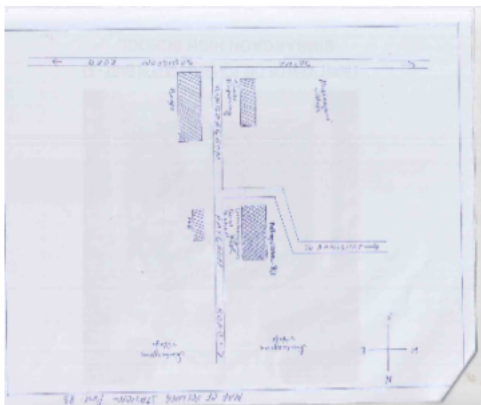

নিৰ্বাচক পঞ্জীয়ন বিষয়াৰ স্বাক্ষৰ

Nazri Naksha

Google Map View

Polling Station Building Front View

ভোটগ্ৰহন কেন্দ্ৰৰ সন্মুখৰ দৃশ্য

Cad View

Key MAP View

1 নাম : কৃষ্ণকান্ত ব্ৰহ্ম পিতাৰ নাম: শনিৰাম ঘৰ নং : 1 বয়স : 63 লিঙ্গ : পুৰুষ	HJL7534567 ফটো উপলব্ধ	2 নাম : মেন ব্ৰহ্ম স্বামীৰ নাম: কৃষ্ণকান্ত ঘৰ নং : 1 বয়স : 58 লিঙ্গ : মহিলা	HJL7534578 ফটো উপলব্ধ	3 নাম : বৃহত্তন ব্ৰহ্ম পিতাৰ নাম: কৃষ্ণকান্ত ঘৰ নং : 1 বয়স : 41 লিঙ্গ : পুৰুষ	HJL7534589 ফটো উপলব্ধ
4 নাম : অজয় ব্ৰহ্ম পিতাৰ নাম: কৃষ্ণকান্ত ঘৰ নং : 1 বয়স : 39 লিঙ্গ : পুৰুষ	HJL7534590 ফটো উপলব্ধ	5 নাম : বিজাৰী ব্ৰহ্ম স্বামীৰ নাম: বৃহত্তম ঘৰ নং : 1 বয়স : 39 লিঙ্গ : মহিলা	HJL7534614 ফটো উপলব্ধ	6 নাম : দিপালী ব্ৰহ্ম স্বামীৰ নাম: অজয় ঘৰ নং : 1 বয়স : 36 লিঙ্গ : মহিলা	HJL7534625 ফটো উপলব্ধ
7 নাম : দেবেন্দ্রনাথ ব্ৰহ্ম পিতাৰ নাম: শানিৰাম ঘৰ নং : 2 বয়স : 76 লিঙ্গ : পুৰুষ	HJL7534636 ফটো উপলব্ধ	8 নাম : আৰাও ব্ৰহ্ম স্বামীৰ নাম: দেবেন্দ্রনাথ ঘৰ নং : 2 বয়স : 69 লিঙ্গ : মহিলা	HJL7534647 ফটো উপলব্ধ	9 নাম : কৃতিক ব্ৰহ্ম পিতাৰ নাম: দেবেন্দ্রনাথ ঘৰ নং : 2 বয়স : 52 লিঙ্গ : পুৰুষ	HJL7534692 ফটো উপলব্ধ
10 নাম : আশাৰানী ব্ৰহ্ম স্বামীৰ নাম: কৃতিক ঘৰ নং : 2 বয়স : 49 লিঙ্গ : মহিলা	HJL7534705 ফটো উপলব্ধ	11 নাম : ৰিংখাং ব্ৰহ্ম পিতাৰ নাম: দেবেন্দ্রনাথ ঘৰ নং : 2 বয়স : 47 লিঙ্গ : পুৰুষ	HJL7534716 ফটো উপলব্ধ	12 নাম : সপনকু ব্ৰহ্ম পিতাৰ নাম: দেবেন্দ্রনাথ ঘৰ নং : 2 বয়স : 45 লিঙ্গ : পুৰুষ	HJL7534727 ফটো উপলব্ধ
13 নাম : মনিকা বসুমাতাৰী স্বামীৰ নাম: ৰিংখাং ব্ৰহ্ম ঘৰ নং : 2 বয়স : 43 লিঙ্গ : মহিলা	HJL7534794 ফটো উপলব্ধ	14 নাম : মায়ন ব্ৰহ্ম স্বামীৰ নাম: সপন কু ব্ৰহ্ম ঘৰ নং : 2 বয়স : 39 লিঙ্গ : মহিলা	HJL7534783 ফটো উপলব্ধ	15 নাম : অভিনয় ব্ৰহ্ম পিতাৰ নাম: স্বপন কুমাৰ ব্ৰহ্ম ঘৰ নং : 2 বয়স : 20 লিঙ্গ : পুৰুষ	VRX0025049 ফটো উপলব্ধ
16 নাম : অসিত ৰঞ্জন ব্ৰহ্ম পিতাৰ নাম: ভূপেন্দ্ৰ ব্ৰহ্ম ঘৰ নং : 3 বয়স : 46 লিঙ্গ : পুৰুষ	HJL7534830 ফটো উপলব্ধ	17 নাম : মনি মালা ব্ৰহ্ম স্বামীৰ নাম: অসিত ব্ৰহ্ম ঘৰ নং : 3 বয়স : 44 লিঙ্গ : মহিলা	HJL7534841 ফটো উপলব্ধ	18 নাম : বিশ্বজিত ব্ৰহ্ম পিতাৰ নাম: ভূপেন্দ্ৰ ব্ৰহ্ম ঘৰ নং : 3 বয়স : 42 লিঙ্গ : পুৰুষ	HJL7534863 ফটো উপলব্ধ
19 নাম : বীৰবল ব্ৰহ্ম পিতাৰ নাম: ভূপেন্দ্ৰ ব্ৰহ্ম ঘৰ নং : 3 বয়স : 37 লিঙ্গ : পুৰুষ	HJL7534896 ফটো উপলব্ধ	20 নাম : গীজনশী ব্ৰহ্ম স্বামীৰ নাম: বিশ্বজিত ব্ৰহ্ম ঘৰ নং : 3 বয়স : 35 লিঙ্গ : মহিলা	HJL0204933 ফটো উপলব্ধ	21 নাম : ফামীলী মুছাহাৰী স্বামীৰ নাম: বীৰবল ব্ৰহ্ম ঘৰ নং : 3 বয়স : 32 লিঙ্গ : মহিলা	VRX0082370 ফটো উপলব্ধ
22 নাম : দিনাকৰ ব্ৰহ্ম পিতাৰ নাম: ভূপেন্দ্ৰ ব্ৰহ্ম ঘৰ নং : 3 বয়স : 29 লিঙ্গ : পুৰুষ	HJL7540990 ফটো উপলব্ধ	23 নাম : অমিতানন্দ ব্ৰহ্ম পিতাৰ নাম: অসিত ৰঞ্জন ব্ৰহ্ম ঘৰ নং : 3 বয়স : 21 লিঙ্গ : পুৰুষ	VRX0023481 ফটো উপলব্ধ	24 নাম : সমৰসিংহ ব্ৰহ্ম পিতাৰ নাম: মনীন্দ্ৰ ব্ৰহ্ম ঘৰ নং : 8 বয়স : 62 লিঙ্গ : পুৰুষ	HJL7534909 ফটো উপলব্ধ
25 নাম : হৰ্ষেশ্বৰ শৰ্মা ব্ৰহ্ম স্বামীৰ নাম: সমৰসিংহ ব্ৰহ্ম ঘৰ নং : 8 বয়স : 60 লিঙ্গ : মহিলা	HJL7534910 ফটো উপলব্ধ	26 নাম : নাগেশ্বৰ ব্ৰহ্ম পিতাৰ নাম: সমৰসিংহ ব্ৰহ্ম ঘৰ নং : 8 বয়স : 42 লিঙ্গ : পুৰুষ	HJL7534921 ফটো উপলব্ধ	27 নাম : পিহকি ব্ৰহ্ম স্বামীৰ নাম: নাগেশ্বৰ ব্ৰহ্ম ঘৰ নং : 8 বয়স : 38 লিঙ্গ : মহিলা	HJL7540865 ফটো উপলব্ধ
28 নাম : লুথমা ব্ৰহ্ম পিতাৰ নাম: সমসিংহ ব্ৰহ্ম ঘৰ নং : 8 বয়স : 37 লিঙ্গ : পুৰুষ	HJL7534954 ফটো উপলব্ধ	29 নাম : অলংবাৰ ব্ৰহ্ম পিতাৰ নাম: সমসিংহ ব্ৰহ্ম ঘৰ নং : 8 বয়স : 37 লিঙ্গ : পুৰুষ	HJL7534943 ফটো উপলব্ধ	30 নাম : প্ৰনয় ক্ৰ ব্ৰহ্ম পিতাৰ নাম: সমৰসিংহ ব্ৰহ্ম ঘৰ নং : 8 বয়স : 31 লিঙ্গ : পুৰুষ	HJL7541006 ফটো উপলব্ধ