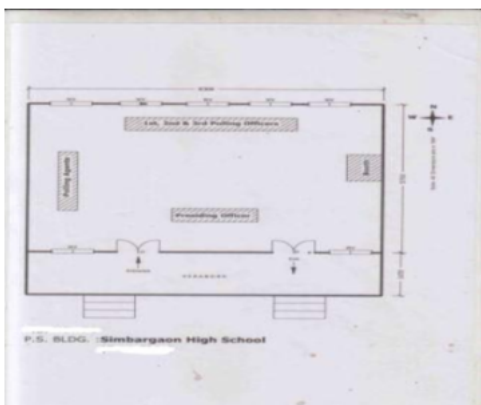

নিৰ্বাচক পঞ্জীয়ন বিষয়াৰ স্বাক্ষৰ

Nazri Naksha

Google Map View

Polling Station Building Front View

ভোটগ্ৰহন কেন্দ্ৰৰ সন্মুখৰ দৃশ্য

Cad View

Key MAP View

1 নাম : কৃষ্ণকান্ত ব্ৰহ্ম পিতাৰ নাম: শনিৰাম ঘৰ নং : 1 বয়স : 63 লিঙ্গ : পুৰুষ	HJL7534567 ফটো উপলব্ধ	2 নাম : মেন ব্ৰহ্ম স্বামীৰ নাম: কৃষ্ণকান্ত ঘৰ নং : 1 বয়স : 58 লিঙ্গ : মহিলা	HJL7534578 ফটো উপলব্ধ	3 নাম : বৃহত্তন ব্ৰহ্ম পিতাৰ নাম: কৃষ্ণকান্ত ঘৰ নং : 1 বয়স : 41 লিঙ্গ : পুৰুষ	HJL7534589 ফটো উপলব্ধ
4 নাম : অজয় ব্ৰহ্ম পিতাৰ নাম: কৃষ্ণকান্ত ঘৰ নং : 1 বয়স : 39 লিঙ্গ : পুৰুষ	HJL7534590 ফটো উপলব্ধ	5 নাম : বিজাৰী ব্ৰহ্ম স্বামীৰ নাম: বৃহত্তম ঘৰ নং : 1 বয়স : 39 লিঙ্গ : মহিলা	HJL7534614 ফটো উপলব্ধ	6 নাম : দিপালী ব্ৰহ্ম স্বামীৰ নাম: অজয় ঘৰ নং : 1 বয়স : 36 লিঙ্গ : মহিলা	HJL7534625 ফটো উপলব্ধ
7 নাম : দেবেন্দ্রনাথ ব্ৰহ্ম পিতাৰ নাম: শানিৰাম ঘৰ নং : 2 বয়স : 76 লিঙ্গ : পুৰুষ	HJL7534636 ফটো উপলব্ধ	8 নাম : আৰাও ব্ৰহ্ম স্বামীৰ নাম: দেবেন্দ্রনাথ ঘৰ নং : 2 বয়স : 69 লিঙ্গ : মহিলা	HJL7534647 ফটো উপলব্ধ	9 নাম : কৃতিক ব্ৰহ্ম পিতাৰ নাম: দেবেন্দ্রনাথ ঘৰ নং : 2 বয়স : 52 লিঙ্গ : পুৰুষ	HJL7534692 ফটো উপলব্ধ
10 নাম : আশাৰানী ব্ৰহ্ম স্বামীৰ নাম: কৃতিক ঘৰ নং : 2 বয়স : 49 লিঙ্গ : মহিলা	HJL7534705 ফটো উপলব্ধ	11 নাম : ৰিংখাং ব্ৰহ্ম পিতাৰ নাম: দেবেন্দ্রনাথ ঘৰ নং : 2 বয়স : 47 লিঙ্গ : পুৰুষ	HJL7534716 ফটো উপলব্ধ	12 নাম : সপনকু ব্ৰহ্ম পিতাৰ নাম: দেবেন্দ্রনাথ ঘৰ নং : 2 বয়স : 45 লিঙ্গ : পুৰুষ	HJL7534727 ফটো উপলব্ধ
13 নাম : মনিকা বসুমাতাৰী স্বামীৰ নাম: ৰিংখাং ব্ৰহ্ম ঘৰ নং : 2 বয়স : 43 লিঙ্গ : মহিলা	HJL7534794 ফটো উপলব্ধ	14 নাম : মায়ন ব্ৰহ্ম স্বামীৰ নাম: সপন কু ব্ৰহ্ম ঘৰ নং : 2 বয়স : 39 লিঙ্গ : মহিলা	HJL7534783 ফটো উপলব্ধ	15 নাম : অভিনয় ব্ৰহ্ম পিতাৰ নাম: স্বপন কুমাৰ ব্ৰহ্ম ঘৰ নং : 2 বয়স : 20 লিঙ্গ : পুৰুষ	VRX0025049 ফটো উপলব্ধ
16 নাম : অসিত ৰঞ্জন ব্ৰহ্ম পিতাৰ নাম: ভূপেন্দ্ৰ ব্ৰহ্ম ঘৰ নং : 3 বয়স : 46 লিঙ্গ : পুৰুষ	HJL7534830 ফটো উপলব্ধ	17 নাম : মনি মালা ব্ৰহ্ম স্বামীৰ নাম: অসিত ব্ৰহ্ম ঘৰ নং : 3 বয়স : 44 লিঙ্গ : মহিলা	HJL7534841 ফটো উপলব্ধ	18 নাম : বিশ্বজিত ব্ৰহ্ম পিতাৰ নাম: ভূপেন্দ্ৰ ব্ৰহ্ম ঘৰ নং : 3 বয়স : 42 লিঙ্গ : পুৰুষ	HJL7534863 ফটো উপলব্ধ
19 নাম : বীৰবল ব্ৰহ্ম পিতাৰ নাম: ভূপেন্দ্ৰ ব্ৰহ্ম ঘৰ নং : 3 বয়স : 37 লিঙ্গ : পুৰুষ	HJL7534896 ফটো উপলব্ধ	20 নাম : গীজনশী ব্ৰহ্ম স্বামীৰ নাম: বিশ্বজিত ব্ৰহ্ম ঘৰ নং : 3 বয়স : 35 লিঙ্গ : মহিলা	HJL0204933 ফটো উপলব্ধ	21 নাম : ফামীলী মুছাহাৰী স্বামীৰ নাম: বীৰবল ব্ৰহ্ম ঘৰ নং : 3 বয়স : 32 লিঙ্গ : মহিলা	VRX0082370 ফটো উপলব্ধ
22 নাম : দিনাকৰ ব্ৰহ্ম পিতাৰ নাম: ভূপেন্দ্ৰ ব্ৰহ্ম ঘৰ নং : 3 বয়স : 29 লিঙ্গ : পুৰুষ	HJL7540990 ফটো উপলব্ধ	23 নাম : অমিতানন্দ ব্ৰহ্ম পিতাৰ নাম: অসিত ৰঞ্জন ব্ৰহ্ম ঘৰ নং : 3 বয়স : 21 লিঙ্গ : পুৰুষ	VRX0023481 ফটো উপলব্ধ	24 নাম : সমৰসিংহ ব্ৰহ্ম পিতাৰ নাম: মনীন্দ্ৰ ব্ৰহ্ম ঘৰ নং : 8 বয়স : 62 লিঙ্গ : পুৰুষ	HJL7534909 ফটো উপলব্ধ
25 নাম : হৰ্ষেশ্বৰ শৰ্মা ব্ৰহ্ম স্বামীৰ নাম: সমৰসিংহ ব্ৰহ্ম ঘৰ নং : 8 বয়স : 60 লিঙ্গ : মহিলা	HJL7534910 ফটো উপলব্ধ	26 নাম : নাগেশ্বৰ ব্ৰহ্ম পিতাৰ নাম: সমৰসিংহ ব্ৰহ্ম ঘৰ নং : 8 বয়স : 42 লিঙ্গ : পুৰুষ	HJL7534921 ফটো উপলব্ধ	27 নাম : পিহকি ব্ৰহ্ম স্বামীৰ নাম: নাগেশ্বৰ ব্ৰহ্ম ঘৰ নং : 8 বয়স : 38 লিঙ্গ : মহিলা	HJL7540865 ফটো উপলব্ধ
28 নাম : লুথমা ব্ৰহ্ম পিতাৰ নাম: সমসিংহ ব্ৰহ্ম ঘৰ নং : 8 বয়স : 37 লিঙ্গ : পুৰুষ	HJL7534954 ফটো উপলব্ধ	29 নাম : অলংবাৰ ব্ৰহ্ম পিতাৰ নাম: সমসিংহ ব্ৰহ্ম ঘৰ নং : 8 বয়স : 37 লিঙ্গ : পুৰুষ	HJL7534943 ফটো উপলব্ধ	30 নাম : প্ৰনয় ক্ৰ ব্ৰহ্ম পিতাৰ নাম: সমৰসিংহ ব্ৰহ্ম ঘৰ নং : 8 বয়স : 31 লিঙ্গ : পুৰুষ	HJL7541006 ফটো উপলব্ধ