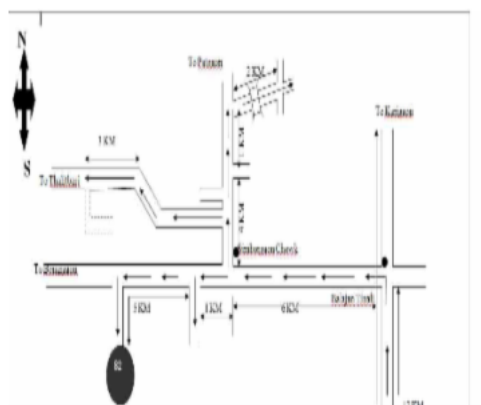

নিৰ্বাচক পঞ্জীয়ন বিষয়াৰ স্বাক্ষৰ

Nazri Naksha

Google Map View

Polling Station Building Front View

ভোটগ্ৰহন কেন্দ্ৰৰ সন্মুখৰ দৃশ্য

Cad View

Key MAP View

<p>E2 1 HJL7434562</p> <p>নাম : জয়চন্দ্ৰ মুছাহাৰী পিতাৰ নাম: ধৰ্মনিধৰ ঘৰ নং : ১ বয়স : 54 লিঙ্গ : পুৰুষ</p> <p>ফটো উপলব্ধ</p>	<p>2 HJL7434573</p> <p>নাম : দেবশ্ৰী মুছাহাৰী স্বামীৰ নাম: জয়চন্দ্ৰ ঘৰ নং : ১ বয়স : 49 লিঙ্গ : মহিলা</p> <p>ফটো উপলব্ধ</p>	<p>3 HJL7434595</p> <p>নাম : দেৰহাছাত মুছাহাৰী পিতাৰ নাম: জয়চন্দ্ৰ ঘৰ নং : ১ বয়স : 38 লিঙ্গ : পুৰুষ</p> <p>ফটো উপলব্ধ</p>
<p>4 HJL7434608</p> <p>নাম : মঞ্জিলা মুছাহাৰী পিতাৰ নাম: জয়চন্দ্ৰ মুছাহাৰী ঘৰ নং : ১ বয়স : 38 লিঙ্গ : পুৰুষ</p> <p>ফটো উপলব্ধ</p>	<p>5 HJL0189001</p> <p>নাম : মনিলা মুছাহাৰী স্বামীৰ নাম: দেৰহাছাত মুছাহাৰী ঘৰ নং : ১ বয়স : 28 লিঙ্গ : মহিলা</p> <p>ফটো উপলব্ধ</p>	<p>6 HJL7434631</p> <p>নাম : অহেল্যা মুছাহাৰী স্বামীৰ নাম: সুকুলসিং মুছাহাৰী ঘৰ নং : ২ বয়স : 56 লিঙ্গ : মহিলা</p> <p>ফটো উপলব্ধ</p>
<p>7 HJL7434642</p> <p>নাম : কানুৰাম ব্ৰহ্ম পিতাৰ নাম: নাদৰাম ঘৰ নং : ৩ বয়স : 52 লিঙ্গ : পুৰুষ</p> <p>ফটো উপলব্ধ</p>	<p>8 HJL7434653</p> <p>নাম : অৰুনা ব্ৰহ্ম স্বামীৰ নাম: কানুৰাম ঘৰ নং : ৩ বয়স : 48 লিঙ্গ : মহিলা</p> <p>ফটো উপলব্ধ</p>	<p>9 HJL7434664</p> <p>নাম : ফুংকা ব্ৰহ্ম পিতাৰ নাম: কানুৰাম ঘৰ নং : ৩ বয়স : 37 লিঙ্গ : পুৰুষ</p> <p>ফটো উপলব্ধ</p>
<p>10 HJL7434799</p> <p>নাম : কাম্পা মুছাহাৰী পিতাৰ নাম: নাগেশ্বৰ ঘৰ নং : 8 বয়স : 38 লিঙ্গ : পুৰুষ</p> <p>ফটো উপলব্ধ</p>	<p># 11 HJL9734672</p> <p>নাম : বিহুলা বসুমতাৰী পিতাৰ নাম: অনিল কুঃ বৰগয়াৰী ঘৰ নং : 17 বয়স : 39 লিঙ্গ : মহিলা</p> <p>ফটো উপলব্ধ</p>	<p>12 HJL7434675</p> <p>নাম : কুণ্ড মুছাহাৰী পিতাৰ নাম: নাগেশ্বৰ মুছাহাৰী ঘৰ নং : 8 বয়স : 38 লিঙ্গ : পুৰুষ</p> <p>ফটো উপলব্ধ</p>
<p>13 HJL2230597</p> <p>নাম : সুজগুৰা মুছাহাৰী পিতাৰ নাম: গনেশ মুছাহাৰী ঘৰ নং : 04 বয়স : 22 লিঙ্গ : পুৰুষ</p> <p>ফটো উপলব্ধ</p>	<p>R 14 VRX0007708</p> <p>নাম : সুজগৌৰা মুছাহাৰী পিতাৰ নাম: গনেশ মুছাহাৰী ঘৰ নং : 4 বয়স : 21 লিঙ্গ : পুৰুষ</p> <p>ফটো উপলব্ধ</p>	<p>15 HJL0295352</p> <p>নাম : কল্পনা মুছাহাৰী পিতাৰ নাম: দিনেশ মুছাহাৰী ঘৰ নং : 8ক বয়স : 26 লিঙ্গ : মহিলা</p> <p>ফটো উপলব্ধ</p>
<p>16 HJL0368118</p> <p>নাম : গৌমসাদ মুছাহাৰী পিতাৰ নাম: গনেশ মুছাহাৰী ঘৰ নং : 8ক বয়স : 26 লিঙ্গ : পুৰুষ</p> <p>ফটো উপলব্ধ</p>	<p>E 17 HJL7434777</p> <p>নাম : গালীশ্ৰী মুছাহাৰী স্বামীৰ নাম: নাগেশ্বৰ ঘৰ নং : 8ক বয়স : 74 লিঙ্গ : মহিলা</p> <p>ফটো উপলব্ধ</p>	<p>18 HJL7434788</p> <p>নাম : কবিতা মুছাহাৰী পিতাৰ নাম: নাগেশ্বৰ ঘৰ নং : 8ক বয়স : 47 লিঙ্গ : মহিলা</p> <p>ফটো উপলব্ধ</p>
<p>#2 19 HJL7434711</p> <p>নাম : গনেশ মুছাহাৰী পিতাৰ নাম: প্ৰফুল্ল মুছাহাৰী ঘৰ নং : 04 বয়স : 47 লিঙ্গ : পুৰুষ</p> <p>ফটো উপলব্ধ</p>	<p>#2 20 HJL7434722</p> <p>নাম : চৰ মুছাহাৰী স্বামীৰ নাম: গনেশ মুছাহাৰী ঘৰ নং : 04 বয়স : 45 লিঙ্গ : মহিলা</p> <p>ফটো উপলব্ধ</p>	<p>21 HJL7434766</p> <p>নাম : দিনেশ মুছাহাৰী পিতাৰ নাম: প্ৰফুল্ল ঘৰ নং : 8ক বয়স : 44 লিঙ্গ : পুৰুষ</p> <p>ফটো উপলব্ধ</p>
<p>22 HJL7434835</p> <p>নাম : কপাতী মুছাহাৰী স্বামীৰ নাম: দুখেশ্বৰ ঘৰ নং : ৬ বয়স : 79 লিঙ্গ : মহিলা</p> <p>ফটো উপলব্ধ</p>	<p>23 HJL7434846</p> <p>নাম : গবীনচন্দ্ৰ মুছাহাৰী পিতাৰ নাম: দুখেশ্বৰ মুছাহাৰী ঘৰ নং : ৬ বয়স : 48 লিঙ্গ : পুৰুষ</p> <p>ফটো উপলব্ধ</p>	<p>24 HJL7434857</p> <p>নাম : বৌজন্তী মুছাহাৰী স্বামীৰ নাম: গোবিন্দ ঘৰ নং : ৬ বয়স : 44 লিঙ্গ : মহিলা</p> <p>ফটো উপলব্ধ</p>
<p>25 HJL1355502</p> <p>নাম : চাঁদ্দিনী মুছাহাৰী পিতাৰ নাম: গবিন চন্দ্ৰ মুছাহাৰী ঘৰ নং : ৬ বয়স : 23 লিঙ্গ : মহিলা</p> <p>ফটো উপলব্ধ</p>	<p>26 HJL0540310</p> <p>নাম : বৈখা মুছাহাৰী পিতাৰ নাম: মন্ডল মুছাহাৰী ঘৰ নং : ৬এ বয়স : 24 লিঙ্গ : পুৰুষ</p> <p>ফটো উপলব্ধ</p>	<p>27 HJL7434868</p> <p>নাম : মণ্ডল মুছাহাৰী পিতাৰ নাম: দুখেশ্বৰ ঘৰ নং : ৬ক বয়স : 49 লিঙ্গ : পুৰুষ</p> <p>ফটো উপলব্ধ</p>
<p>28 HJL7434879</p> <p>নাম : য়ুমুনা মুছাহাৰী স্বামীৰ নাম: মণ্ডল ঘৰ নং : ৬ক বয়স : 47 লিঙ্গ : মহিলা</p> <p>ফটো উপলব্ধ</p>	<p>29 HJL7434880</p> <p>নাম : ছায়াবানী মুছাহাৰী পিতাৰ নাম: দুখেশ্বৰ ঘৰ নং : ৬ক বয়স : 43 লিঙ্গ : মহিলা</p> <p>ফটো উপলব্ধ</p>	<p>30 HJL7434948</p> <p>নাম : পৰশুৰাম বসুমতাৰী পিতাৰ নাম: বিনাৰীম ঘৰ নং : ৯ বয়স : 70 লিঙ্গ : পুৰুষ</p> <p>ফটো উপলব্ধ</p>