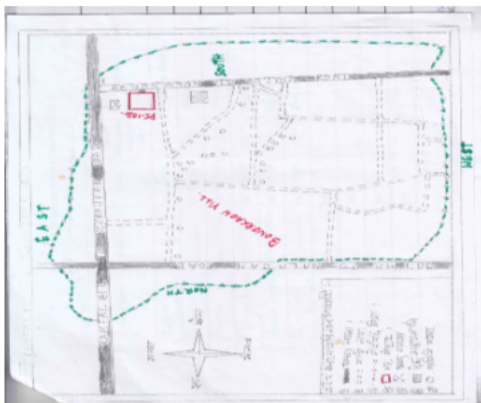

Nazri Naksha