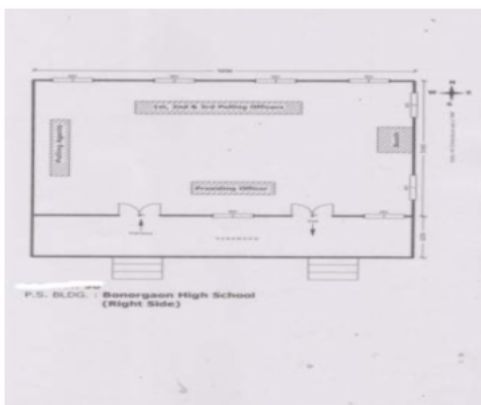

নিৰ্বাচক পঞ্জীয়ন বিষয়াৰ স্বাক্ষৰ

Nazri Naksha

Google Map View

Polling Station Building Front View

ভোটগ্ৰহন কেন্দ্ৰৰ সন্মুখৰ দৃশ্য

Cad View

Key MAP View

1 নাম : প্রসেন্দ্র বসুমতাৰী পিতাৰ নাম: সানীৰাম ঘৰ নং : 1 বয়স : 71 লিঙ্গ : পুৰুষ	HJL9334569 ফটো উপলব্ধ	2 নাম : তুনত্ৰী বসুমতাৰী স্বামীৰ নাম: প্রসেন্দ্র ঘৰ নং : 1 বয়স : 64 লিঙ্গ : মহিলা	HJL9334570 ফটো উপলব্ধ	3 নাম : বুদ্ধিৰাম বসুমতাৰী পিতাৰ নাম: প্রসেন্দ্র ঘৰ নং : 1 বয়স : 45 লিঙ্গ : পুৰুষ	HJL9334581 ফটো উপলব্ধ
4 নাম : তেনিফ বসুমতাৰী পিতাৰ নাম: প্রসেন্দ্র ঘৰ নং : 1 বয়স : 44 লিঙ্গ : পুৰুষ	HJL9334592 ফটো উপলব্ধ	5 নাম : সুমন্ত বসুমতাৰী পিতাৰ নাম: প্রসেন্দ্র ঘৰ নং : 1 বয়স : 41 লিঙ্গ : পুৰুষ	HJL9334605 ফটো উপলব্ধ	# 6 নাম : বিমলা বসুমতাৰী স্বামীৰ নাম: বুদ্ধিৰাম বসুমতাৰী ঘৰ নং : 1 বয়স : 36 লিঙ্গ : মহিলা	HJL0245159 ফটো উপলব্ধ
7 নাম : বনিমা বসুমতাৰী স্বামীৰ নাম: তেনিফ, বসুমতাৰী ঘৰ নং : 1 বয়স : 32 লিঙ্গ : মহিলা	HJL9334627 ফটো উপলব্ধ	8 নাম : বালেং বসুমতাৰী স্বামীৰ নাম: সুমন্ত বসুমতাৰী ঘৰ নং : 1 বয়স : 31 লিঙ্গ : মহিলা	HJL0453548 ফটো উপলব্ধ	9 নাম : মলিন্দ্র বসুমতাৰী পিতাৰ নাম: ছানীৰাম ঘৰ নং : 2 বয়স : 76 লিঙ্গ : পুৰুষ	HJL9334638 ফটো উপলব্ধ
10 নাম : ইন্দমতী বসুমতাৰী স্বামীৰ নাম: মলিন্দ্র ঘৰ নং : 2 বয়স : 63 লিঙ্গ : মহিলা	HJL9334649 ফটো উপলব্ধ	11 নাম : ভুবন বসুমতাৰী পিতাৰ নাম: মলিন্দ্র ঘৰ নং : 2 বয়স : 54 লিঙ্গ : পুৰুষ	HJL9334650 ফটো উপলব্ধ	12 নাম : ধনৰাম বসুমতাৰী পিতাৰ নাম: মলিন্দ্র ঘৰ নং : 2 বয়স : 46 লিঙ্গ : পুৰুষ	HJL9334672 ফটো উপলব্ধ
13 নাম : সনজিৎ বসুমতাৰী পিতাৰ নাম: মলিন্দ্র ঘৰ নং : 2 বয়স : 43 লিঙ্গ : পুৰুষ	HJL9334683 ফটো উপলব্ধ	14 নাম : গোলাং বসুমতাৰী স্বামীৰ নাম: ভুবন বসুমতাৰী ঘৰ নং : 2 বয়স : 41 লিঙ্গ : মহিলা	HJL9334661 ফটো উপলব্ধ	15 নাম : পনজিত বসুমতাৰী পিতাৰ নাম: মলিন্দ্র ঘৰ নং : 2 বয়স : 39 লিঙ্গ : পুৰুষ	HJL9334694 ফটো উপলব্ধ
16 নাম : ৰতিমা বসুমতাৰী স্বামীৰ নাম: সঞ্জীৱ ঘৰ নং : 2 বয়স : 36 লিঙ্গ : মহিলা	HJL9334707 ফটো উপলব্ধ	17 নাম : ৰৈশুমি বসুমতাৰী স্বামীৰ নাম: ধনৰাম ঘৰ নং : 2 বয়স : 34 লিঙ্গ : মহিলা	HJL9334718 ফটো উপলব্ধ	18 নাম : চুমি ব্ৰহ্ম স্বামীৰ নাম: পনজীত বসুমতাৰী ঘৰ নং : 2 বয়স : 34 লিঙ্গ : মহিলা	VRX0063982 ফটো উপলব্ধ
19 নাম : অনচাইসলী বসুমতাৰী পিতাৰ নাম: ভুবন বসুমতাৰী ঘৰ নং : 02 বয়স : 25 লিঙ্গ : মহিলা	HJL0453647 ফটো উপলব্ধ	20 নাম : সুসিতা বসুমতাৰী স্বামীৰ নাম: হিৰতীঞ্জয় বসুমতাৰী ঘৰ নং : 02 বয়স : 24 লিঙ্গ : মহিলা	HJL0611954 ফটো উপলব্ধ	21 নাম : বাজিনা বসুমতাৰী পিতাৰ নাম: ভুবন বসুমতাৰী ঘৰ নং : 2 বয়স : 19 লিঙ্গ : মহিলা	VRX0063941 ফটো উপলব্ধ
22 নাম : দুম্পেশ্বৰী বসুমতাৰী স্বামীৰ নাম: সাজেন্দ্র ঘৰ নং : 9 বয়স : 71 লিঙ্গ : মহিলা	HJL9334729 ফটো উপলব্ধ	23 নাম : হেৰন্ত বসুমতাৰী পিতাৰ নাম: সাজেন্দ্র ঘৰ নং : 9 বয়স : 43 লিঙ্গ : পুৰুষ	HJL9334741 ফটো উপলব্ধ	24 নাম : হাজ্জা বসুমতাৰী স্বামীৰ নাম: হেৰন্ত বসুমতাৰী ঘৰ নং : 9 বয়স : 32 লিঙ্গ : মহিলা	HJL9334774 ফটো উপলব্ধ
25 নাম : হেৰনজয় বসুমতাৰী পিতাৰ নাম: দুম্পেশ্বৰী বসুমতাৰী ঘৰ নং : 9 বয়স : 31 লিঙ্গ : পুৰুষ	HJL9339995 ফটো উপলব্ধ	26 নাম : গিৰিন্দ্র বসুমতাৰী পিতাৰ নাম: ধৰম ঘৰ নং : 8 বয়স : 75 লিঙ্গ : পুৰুষ	HJL9334785 ফটো উপলব্ধ	27 নাম : সুভাষী বসুমতাৰী স্বামীৰ নাম: গিৰিন্দ্র ঘৰ নং : 8 বয়স : 72 লিঙ্গ : মহিলা	HJL9334796 ফটো উপলব্ধ
28 নাম : বিধাতা বসুমতাৰী পিতাৰ নাম: ধৰম ঘৰ নং : 8 বয়স : 60 লিঙ্গ : মহিলা	HJL9334809 ফটো উপলব্ধ	29 নাম : প্ৰিয়া বসুমতাৰী স্বামীৰ নাম: আনন্দ ঘৰ নং : 5 বয়স : 58 লিঙ্গ : মহিলা	HJL9334821 ফটো উপলব্ধ	30 নাম : চন্দনা বসুমতাৰী পিতাৰ নাম: সুবল বসুমতাৰী ঘৰ নং : 5 বয়স : 44 লিঙ্গ : মহিলা	HJL9340005 ফটো উপলব্ধ