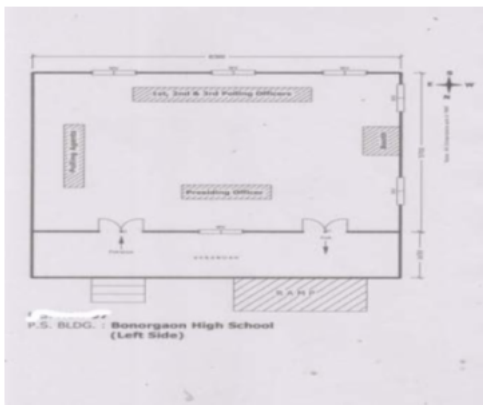

নিৰ্বাচক পঞ্জীয়ন বিষয়াৰ স্বাক্ষৰ

Nazri Naksha

Google Map View

Polling Station Building Front View

ভোটগ্ৰহন কেন্দ্ৰৰ সন্মুখৰ দৃশ্য

Cad View

Key MAP View

1 নাম : হৰিশ্বৰী ব্ৰহ্ম পিতাৰ নাম: বন্দাৰাম ঘৰ নং : 1 বয়স : 68 লিঙ্গ : মহিলা	HJL9434564 ফটো উপলব্ধ	2 নাম : খৰ্গেশ্বৰ ব্ৰহ্ম পিতাৰ নাম: বমন ঘৰ নং : 1 বয়স : 51 লিঙ্গ : পুৰুষ	HJL9434575 ফটো উপলব্ধ	3 নাম : সনিতা ব্ৰহ্ম স্বামীৰ নাম: খৰ্গেশ্বৰ ঘৰ নং : 1 বয়স : 44 লিঙ্গ : মহিলা	HJL9434586 ফটো উপলব্ধ
4 নাম : হিৰিণা ব্ৰহ্ম পিতাৰ নাম: খৰ্গেশ্বৰ ব্ৰহ্ম ঘৰ নং : 1 বয়স : 24 লিঙ্গ : মহিলা	HJL0535187 ফটো উপলব্ধ	5 নাম : জাংগিলা ব্ৰহ্ম পিতাৰ নাম: খৰ্গেশ্বৰ ব্ৰহ্ম ঘৰ নং : 1 বয়স : 21 লিঙ্গ : পুৰুষ	VRX0008094 ফটো উপলব্ধ	6 নাম : সনশ্ৰী নাৰ্জ্জাৰী স্বামীৰ নাম: মানিক ঘৰ নং : 2 বয়স : 71 লিঙ্গ : মহিলা	HJL9434597 ফটো উপলব্ধ
7 নাম : এন্টোনিয় নাৰ্জ্জাৰী পিতাৰ নাম: মানিক ঘৰ নং : 2 বয়স : 45 লিঙ্গ : পুৰুষ	HJL9434611 ফটো উপলব্ধ	8 নাম : সৰলা নাৰ্জ্জাৰী স্বামীৰ নাম: এন্টোনিয়া ঘৰ নং : 2 বয়স : 41 লিঙ্গ : মহিলা	HJL9434644 ফটো উপলব্ধ	9 নাম : দীপদিল নাৰ্জ্জাৰী পিতাৰ নাম: মানিক ঘৰ নং : 2 বয়স : 40 লিঙ্গ : পুৰুষ	HJL9434622 ফটো উপলব্ধ
10 নাম : ৰীতা ছেথী পিতাৰ নাম: ৰামবাহাদুৰ ঘৰ নং : 2 বয়স : 38 লিঙ্গ : মহিলা	HJL2136030 ফটো উপলব্ধ	11 নাম : ৰৈসুমি নাৰ্জ্জাৰী মাতৃৰ নাম: সানশ্ৰী নাৰ্জ্জাৰী ঘৰ নং : 2 বয়স : 35 লিঙ্গ : মহিলা	HJL9434633 ফটো উপলব্ধ	12 নাম : দিয়া নাৰ্জ্জাৰী স্বামীৰ নাম: দিপদিল নাৰ্জ্জাৰী ঘৰ নং : 02 বয়স : 32 লিঙ্গ : মহিলা	HJL0217265 ফটো উপলব্ধ
13 নাম : সৌমদৌন নাৰ্জ্জাৰী মাতৃৰ নাম: সানসৰী নাৰ্জ্জাৰী ঘৰ নং : 2 বয়স : 30 লিঙ্গ : পুৰুষ	HJL9441296 ফটো উপলব্ধ	14 নাম : ৰাম চন্দ্ৰ নাৰ্জ্জাৰী পিতাৰ নাম: ওলাসিং নাৰ্জ্জাৰী ঘৰ নং : 3 বয়স : 54 লিঙ্গ : পুৰুষ	HJL9434677 ফটো উপলব্ধ	15 নাম : বৃতিমা নাৰ্জ্জাৰী স্বামীৰ নাম: ৰামচন্দ্ৰ ঘৰ নং : 3 বয়স : 49 লিঙ্গ : মহিলা	HJL9434688 ফটো উপলব্ধ
16 নাম : ফুংখা নাৰ্জ্জাৰী পিতাৰ নাম: ৰামচান্দ ঘৰ নং : 3 বয়স : 39 লিঙ্গ : পুৰুষ	HJL9434666 ফটো উপলব্ধ	17 নাম : ননজিত নাৰ্জ্জাৰী পিতাৰ নাম: ৰামচন্দ্ৰ নাৰ্জ্জাৰী ঘৰ নং : 3 বয়স : 28 লিঙ্গ : পুৰুষ	HJL0101196 ফটো উপলব্ধ	18 নাম : সঞ্জীৱ নাৰ্জ্জাৰী পিতাৰ নাম: ৰাম চন্দ্ৰ নাৰ্জ্জাৰী ঘৰ নং : 3 বয়স : 27 লিঙ্গ : পুৰুষ	HJL0373001 ফটো উপলব্ধ
19 নাম : পফিলা নাৰ্জ্জাৰী পিতাৰ নাম: ৰাম চন্দ্ৰ নাৰ্জ্জাৰী ঘৰ নং : 3 বয়স : 21 লিঙ্গ : মহিলা	HJL1365022 ফটো উপলব্ধ	20 নাম : সাপিলা নাৰ্জ্জাৰী পিতাৰ নাম: ৰামচন্দ্ৰ নাৰ্জ্জাৰী ঘৰ নং : 3 বয়স : 19 লিঙ্গ : মহিলা	VRX0062216 ফটো উপলব্ধ	E 21 নাম : গনেশ্বৰী দৈমাৰী স্বামীৰ নাম: পূৰ্ণ ঘৰ নং : 8 বয়স : 70 লিঙ্গ : মহিলা	HJL9434702 ফটো উপলব্ধ
22 নাম : উৰ্মিলা দৈমাৰী স্বামীৰ নাম: পূৰ্ণ ঘৰ নং : 8 বয়স : 67 লিঙ্গ : মহিলা	HJL9434713 ফটো উপলব্ধ	23 নাম : জগদীশ দৈমাৰী পিতাৰ নাম: পূৰ্ণ ঘৰ নং : 8 বয়স : 52 লিঙ্গ : পুৰুষ	HJL9434735 ফটো উপলব্ধ	24 নাম : জয়নাৰায়ণ দৈমাৰী পিতাৰ নাম: পূৰ্ণ ঘৰ নং : 8 বয়স : 50 লিঙ্গ : পুৰুষ	HJL9434746 ফটো উপলব্ধ
25 নাম : সুমিত্ৰা দৈমাৰী পিতাৰ নাম: পূৰ্ণ ঘৰ নং : 8 বয়স : 48 লিঙ্গ : মহিলা	HJL9434757 ফটো উপলব্ধ	26 নাম : দেৱৰাজ দৈমাৰী পিতাৰ নাম: পূৰ্ণ ঘৰ নং : 8 বয়স : 47 লিঙ্গ : পুৰুষ	HJL9434780 ফটো উপলব্ধ	27 নাম : মঞ্জিলা দৈমাৰী পিতাৰ নাম: পূৰ্ণ ঘৰ নং : 8 বয়স : 46 লিঙ্গ : পুৰুষ	HJL9434791 ফটো উপলব্ধ
28 নাম : পথিৰাজ দৈমাৰী পিতাৰ নাম: পূৰ্ণ ঘৰ নং : 8 বয়স : 46 লিঙ্গ : পুৰুষ	HJL9434779 ফটো উপলব্ধ	29 নাম : অঞ্জিতৱালা দৈমাৰী স্বামীৰ নাম: ত্ৰিভীৰাজ দৈমাৰী ঘৰ নং : 8 বয়স : 40 লিঙ্গ : মহিলা	HJL2136029 ফটো উপলব্ধ	30 নাম : কাঞ্চন বসুমতাৰী স্বামীৰ নাম: জয় নাৰায়ন বসুমতাৰী ঘৰ নং : 8 বয়স : 40 লিঙ্গ : মহিলা	HJL9441398 ফটো উপলব্ধ