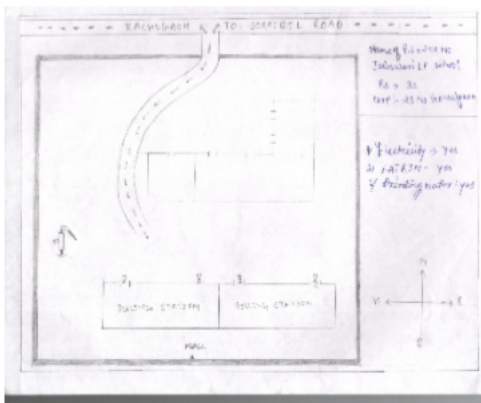

নিৰ্বাচক পঞ্জীয়ন বিষয়াৰ স্বাক্ষৰ

Nazri Naksha

Google Map View

Polling Station Building Front View

ভোটগ্ৰহন কেন্দ্ৰৰ সন্মুখৰ দৃশ্য

Cad View

Key MAP View

<p># 1 VRX0028308</p> <p>নাম : বাজিপ বসুমতাৰী পিতাৰ নাম: পূৰ্ণ বসুমতাৰী ঘৰ নং : ৩১ বয়স : 22 লিঙ্গ : পুৰুষ</p> <p>ফটো উপলব্ধ</p>	<p>2 HHK2934589</p> <p>নাম : বিক্রম মুছাহাৰী পিতাৰ নাম: থৰো মুছাহাৰী ঘৰ নং : ১ বয়স : 38 লিঙ্গ : পুৰুষ</p> <p>ফটো উপলব্ধ</p>	<p>3 HHK2934590</p> <p>নাম : আলোন্দি মুশাহাৰী স্বামীৰ নাম: বিক্রম ঘৰ নং : ১ বয়স : 35 লিঙ্গ : মহিলা</p> <p>ফটো উপলব্ধ</p>
<p>4 HHK2934614</p> <p>নাম : গানাসী মুছাহাৰী স্বামীৰ নাম: গাইদাং ঘৰ নং : ২ বয়স : 66 লিঙ্গ : মহিলা</p> <p>ফটো উপলব্ধ</p>	<p>5 HHK2934625</p> <p>নাম : ববিৰাম মুছাহাৰী পিতাৰ নাম: গাইদাং ঘৰ নং : ২ বয়স : 37 লিঙ্গ : পুৰুষ</p> <p>ফটো উপলব্ধ</p>	<p>6 HHK2934636</p> <p>নাম : বাখী মুছাহাৰী স্বামীৰ নাম: ববিৰাম ঘৰ নং : ২ বয়স : 35 লিঙ্গ : মহিলা</p> <p>ফটো উপলব্ধ</p>
<p>7 HHK0422436</p> <p>নাম : সুদেম নাৰজ্জাৰী পিতাৰ নাম: অনসুলা নাৰজ্জাৰী ঘৰ নং : ৩ বয়স : 27 লিঙ্গ : পুৰুষ</p> <p>ফটো উপলব্ধ</p>	<p>8 HHK2934692</p> <p>নাম : উদয় মুছাহাৰী পিতাৰ নাম: বিমল ঘৰ নং : ৪ বয়স : 34 লিঙ্গ : পুৰুষ</p> <p>ফটো উপলব্ধ</p>	<p>9 HHK2129080</p> <p>নাম : ইলিয়া বালা বসুমতাৰী স্বামীৰ নাম: বৰাচন বসুমতাৰী ঘৰ নং : ৫ বয়স : 40 লিঙ্গ : মহিলা</p> <p>ফটো উপলব্ধ</p>
<p>10 HHK0597757</p> <p>নাম : ভবানী মুশাহাৰী স্বামীৰ নাম: সৌমদীন মুশাহাৰী ঘৰ নং : ৫ বয়স : 28 লিঙ্গ : মহিলা</p> <p>ফটো উপলব্ধ</p>	<p>11 HHK0563361</p> <p>নাম : অনসুমা নাৰ্জ্জাৰী অন্যান্য: সৌমদীন বসুমতাৰী ঘৰ নং : 5 বয়স : 27 লিঙ্গ : পুৰুষ</p> <p>ফটো উপলব্ধ</p>	<p>12 HHK2934716</p> <p>নাম : নিৰ্মল নাৰ্জ্জাৰী পিতাৰ নাম: পূৰ্ণ ঘৰ নং : ৬ বয়স : 44 লিঙ্গ : পুৰুষ</p> <p>ফটো উপলব্ধ</p>
<p>13 HHK2934738</p> <p>নাম : পৰিমল নাৰ্জ্জাৰী পিতাৰ নাম: পূৰ্ণ ঘৰ নং : ৬ বয়স : 39 লিঙ্গ : পুৰুষ</p> <p>ফটো উপলব্ধ</p>	<p>14 HHK2934761</p> <p>নাম : বাহুল নাৰ্জ্জাৰী পিতাৰ নাম: পূৰ্ণ ঘৰ নং : ৬ বয়স : 36 লিঙ্গ : পুৰুষ</p> <p>ফটো উপলব্ধ</p>	<p>15 HHK2934749</p> <p>নাম : গীতা নাৰ্জ্জাৰী স্বামীৰ নাম: নিৰ্মল ঘৰ নং : ৬ বয়স : 35 লিঙ্গ : মহিলা</p> <p>ফটো উপলব্ধ</p>
<p>16 HHK2934750</p> <p>নাম : সূৰমল নৱজাৰী পিতাৰ নাম: পূৰ্ণ ঘৰ নং : ৬ বয়স : 35 লিঙ্গ : পুৰুষ</p> <p>ফটো উপলব্ধ</p>	<p>17 HHK0163402</p> <p>নাম : জীংসাৰ নাৰ্জ্জাৰী পিতাৰ নাম: মহেন নাৰ্জ্জাৰী ঘৰ নং : ৬ বয়স : 27 লিঙ্গ : পুৰুষ</p> <p>ফটো উপলব্ধ</p>	<p>18 HHK0470815</p> <p>নাম : বিবোলা নাৰ্জ্জাৰী পিতাৰ নাম: মহেন নাৰ্জ্জাৰী ঘৰ নং : ৬ বয়স : 26 লিঙ্গ : মহিলা</p> <p>ফটো উপলব্ধ</p>
<p>19 HHK0498774</p> <p>নাম : মৈনাৰ নৱজাৰী স্বামীৰ নাম: সূৰমল নৱজাৰী ঘৰ নং : 6 বয়স : 25 লিঙ্গ : মহিলা</p> <p>ফটো উপলব্ধ</p>	<p>20 HHK0477927</p> <p>নাম : মিথিছাৰ নাৰ্জ্জাৰী পিতাৰ নাম: মহেন নাৰ্জ্জাৰী ঘৰ নং : ৬ বয়স : 23 লিঙ্গ : পুৰুষ</p> <p>ফটো উপলব্ধ</p>	<p>21 HHK2934772</p> <p>নাম : মহেন নাৰ্জ্জাৰী পিতাৰ নাম: অন্তলা ঘৰ নং : ৬ক বয়স : 41 লিঙ্গ : পুৰুষ</p> <p>ফটো উপলব্ধ</p>
<p>22 HHK2934783</p> <p>নাম : অনিমা নাৰ্জ্জাৰী স্বামীৰ নাম: মহেন ঘৰ নং : ৬ক বয়স : 39 লিঙ্গ : মহিলা</p> <p>ফটো উপলব্ধ</p>	<p>23 HHK2212876</p> <p>নাম : ৰোঞ্জল মুশাহাৰী পিতাৰ নাম: সৰ্বতান্তি মুশাহাৰী ঘৰ নং : 7 বয়স : 22 লিঙ্গ : পুৰুষ</p> <p>ফটো উপলব্ধ</p>	<p>24 HHK2934818</p> <p>নাম : নৰোপাল বসুমতাৰী পিতাৰ নাম: ৰামেশ্বৰ ঘৰ নং : ৮ বয়স : 49 লিঙ্গ : পুৰুষ</p> <p>ফটো উপলব্ধ</p>
<p>25 VRX0002170</p> <p>নাম : সঞ্জীৱ বৰো পিতাৰ নাম: বিলাসিংহ বৰো ঘৰ নং : 08 বয়স : 26 লিঙ্গ : পুৰুষ</p> <p>ফটো উপলব্ধ</p>	<p>26 HHK2934830</p> <p>নাম : বীলাসিং বড়ো পিতাৰ নাম: লোকেন ঘৰ নং : ৯ বয়স : 59 লিঙ্গ : পুৰুষ</p> <p>ফটো উপলব্ধ</p>	<p>27 HHK2934841</p> <p>নাম : ৰনসি বড়ো স্বামীৰ নাম: বিলাসিং বড়ো ঘৰ নং : ৯ বয়স : 43 লিঙ্গ : মহিলা</p> <p>ফটো উপলব্ধ</p>
<p>28 HHK2934863</p> <p>নাম : মিনজয় বড়ো পিতাৰ নাম: বিলাসিংগ বোরো ঘৰ নং : ৯ বয়স : 35 লিঙ্গ : পুৰুষ</p> <p>ফটো উপলব্ধ</p>	<p>29 HHK0184788</p> <p>নাম : সঞ্জয় বড়ো পিতাৰ নাম: বেলাসিং বৰো ঘৰ নং : ৯ বয়স : 33 লিঙ্গ : পুৰুষ</p> <p>ফটো উপলব্ধ</p>	<p>30 HHK0184986</p> <p>নাম : জ্বস্তী বৰো স্বামীৰ নাম: মিনজয় বৰো ঘৰ নং : ৯ বয়স : 31 লিঙ্গ : মহিলা</p> <p>ফটো উপলব্ধ</p>