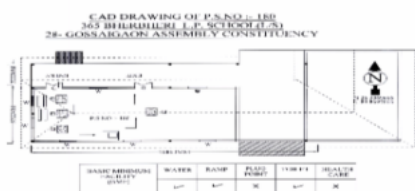

নিৰ্বাচক পঞ্জীয়ন বিষয়াৰ স্বাক্ষৰ

Nazri Naksha

Google Map View

Polling Station Building Front View

ভোটগ্ৰহন কেন্দ্ৰৰ সন্মুখৰ দৃশ্য

Cad View

Key MAP View

<p># 1 VRX0028308</p> <p>নাম : বাজিপ বসুমতাৰী পিতাৰ নাম: পূৰ্ণ বসুমতাৰী ঘৰ নং : ৩১ বয়স : 22 লিঙ্গ : পুৰুষ</p> <p>ফটো উপলব্ধ</p>	<p>2 HHK2934589</p> <p>নাম : বিক্রম মুছাহাৰী পিতাৰ নাম: থৰো মুছাহাৰী ঘৰ নং : ১ বয়স : 38 লিঙ্গ : পুৰুষ</p> <p>ফটো উপলব্ধ</p>	<p>3 HHK2934590</p> <p>নাম : আলোন্দি মুশাহাৰী স্বামীৰ নাম: বিক্রম ঘৰ নং : ১ বয়স : 35 লিঙ্গ : মহিলা</p> <p>ফটো উপলব্ধ</p>
<p>4 HHK2934614</p> <p>নাম : গানাসী মুছাহাৰী স্বামীৰ নাম: গাইদাং ঘৰ নং : ২ বয়স : 66 লিঙ্গ : মহিলা</p> <p>ফটো উপলব্ধ</p>	<p>5 HHK2934625</p> <p>নাম : ববিৰাম মুছাহাৰী পিতাৰ নাম: গাইদাং ঘৰ নং : ২ বয়স : 37 লিঙ্গ : পুৰুষ</p> <p>ফটো উপলব্ধ</p>	<p>6 HHK2934636</p> <p>নাম : বাখী মুছাহাৰী স্বামীৰ নাম: ববিৰাম ঘৰ নং : ২ বয়স : 35 লিঙ্গ : মহিলা</p> <p>ফটো উপলব্ধ</p>
<p>7 HHK0422436</p> <p>নাম : সুদেম নাৰজ্জাৰী পিতাৰ নাম: অনসুলা নাৰজ্জাৰী ঘৰ নং : ৩ বয়স : 27 লিঙ্গ : পুৰুষ</p> <p>ফটো উপলব্ধ</p>	<p>8 HHK2934692</p> <p>নাম : উদয় মুছাহাৰী পিতাৰ নাম: বিমল ঘৰ নং : ৪ বয়স : 34 লিঙ্গ : পুৰুষ</p> <p>ফটো উপলব্ধ</p>	<p>9 HHK2129080</p> <p>নাম : ইলিয়া বালা বসুমতাৰী স্বামীৰ নাম: বৰাচন বসুমতাৰী ঘৰ নং : ৫ বয়স : 40 লিঙ্গ : মহিলা</p> <p>ফটো উপলব্ধ</p>
<p>10 HHK0597757</p> <p>নাম : ভবানী মুশাহাৰী স্বামীৰ নাম: সৌমদীন মুশাহাৰী ঘৰ নং : ৫ বয়স : 28 লিঙ্গ : মহিলা</p> <p>ফটো উপলব্ধ</p>	<p>11 HHK0563361</p> <p>নাম : অনসুমা নাৰ্জ্জাৰী অন্যান্য: সৌমদীন বসুমতাৰী ঘৰ নং : 5 বয়স : 27 লিঙ্গ : পুৰুষ</p> <p>ফটো উপলব্ধ</p>	<p>12 HHK2934716</p> <p>নাম : নিৰ্মল নাৰ্জ্জাৰী পিতাৰ নাম: পূৰ্ণ ঘৰ নং : ৬ বয়স : 44 লিঙ্গ : পুৰুষ</p> <p>ফটো উপলব্ধ</p>
<p>13 HHK2934738</p> <p>নাম : পৰিমল নাৰ্জ্জাৰী পিতাৰ নাম: পূৰ্ণ ঘৰ নং : ৬ বয়স : 39 লিঙ্গ : পুৰুষ</p> <p>ফটো উপলব্ধ</p>	<p>14 HHK2934761</p> <p>নাম : বাহুল নাৰ্জ্জাৰী পিতাৰ নাম: পূৰ্ণ ঘৰ নং : ৬ বয়স : 36 লিঙ্গ : পুৰুষ</p> <p>ফটো উপলব্ধ</p>	<p>15 HHK2934749</p> <p>নাম : গীতা নাৰ্জ্জাৰী স্বামীৰ নাম: নিৰ্মল ঘৰ নং : ৬ বয়স : 35 লিঙ্গ : মহিলা</p> <p>ফটো উপলব্ধ</p>
<p>16 HHK2934750</p> <p>নাম : সূৰমল নৱজাৰী পিতাৰ নাম: পূৰ্ণ ঘৰ নং : ৬ বয়স : 35 লিঙ্গ : পুৰুষ</p> <p>ফটো উপলব্ধ</p>	<p>17 HHK0163402</p> <p>নাম : জীংসাৰ নাৰ্জ্জাৰী পিতাৰ নাম: মহেন নাৰ্জ্জাৰী ঘৰ নং : ৬ বয়স : 27 লিঙ্গ : পুৰুষ</p> <p>ফটো উপলব্ধ</p>	<p>18 HHK0470815</p> <p>নাম : বিবোলা নাৰ্জ্জাৰী পিতাৰ নাম: মহেন নাৰ্জ্জাৰী ঘৰ নং : ৬ বয়স : 26 লিঙ্গ : মহিলা</p> <p>ফটো উপলব্ধ</p>
<p>19 HHK0498774</p> <p>নাম : মৈনাৰ নৱজাৰী স্বামীৰ নাম: সূৰমল নৱজাৰী ঘৰ নং : 6 বয়স : 25 লিঙ্গ : মহিলা</p> <p>ফটো উপলব্ধ</p>	<p>20 HHK0477927</p> <p>নাম : মিথিছাৰ নাৰ্জ্জাৰী পিতাৰ নাম: মহেন নাৰ্জ্জাৰী ঘৰ নং : ৬ বয়স : 23 লিঙ্গ : পুৰুষ</p> <p>ফটো উপলব্ধ</p>	<p>21 HHK2934772</p> <p>নাম : মহেন নাৰ্জ্জাৰী পিতাৰ নাম: অন্তলা ঘৰ নং : ৬ক বয়স : 41 লিঙ্গ : পুৰুষ</p> <p>ফটো উপলব্ধ</p>
<p>22 HHK2934783</p> <p>নাম : অনিমা নাৰ্জ্জাৰী স্বামীৰ নাম: মহেন ঘৰ নং : ৬ক বয়স : 39 লিঙ্গ : মহিলা</p> <p>ফটো উপলব্ধ</p>	<p>23 HHK2212876</p> <p>নাম : ৰোঞ্জল মুশাহাৰী পিতাৰ নাম: সৰ্বতান্তি মুশাহাৰী ঘৰ নং : 7 বয়স : 22 লিঙ্গ : পুৰুষ</p> <p>ফটো উপলব্ধ</p>	<p>24 HHK2934818</p> <p>নাম : নৰোপাল বসুমতাৰী পিতাৰ নাম: ৰামেশ্বৰ ঘৰ নং : ৮ বয়স : 49 লিঙ্গ : পুৰুষ</p> <p>ফটো উপলব্ধ</p>
<p>25 VRX0002170</p> <p>নাম : সঞ্জীৱ বৰো পিতাৰ নাম: বিলাসিংহ বৰো ঘৰ নং : 08 বয়স : 26 লিঙ্গ : পুৰুষ</p> <p>ফটো উপলব্ধ</p>	<p>26 HHK2934830</p> <p>নাম : বীলাসিং বড়ো পিতাৰ নাম: লোকেন ঘৰ নং : ৯ বয়স : 59 লিঙ্গ : পুৰুষ</p> <p>ফটো উপলব্ধ</p>	<p>27 HHK2934841</p> <p>নাম : ৰনসি বড়ো স্বামীৰ নাম: বিলাসিং বড়ো ঘৰ নং : ৯ বয়স : 43 লিঙ্গ : মহিলা</p> <p>ফটো উপলব্ধ</p>
<p>28 HHK2934863</p> <p>নাম : মিনজয় বড়ো পিতাৰ নাম: বিলাসিংগ বোরো ঘৰ নং : ৯ বয়স : 35 লিঙ্গ : পুৰুষ</p> <p>ফটো উপলব্ধ</p>	<p>29 HHK0184788</p> <p>নাম : সঞ্জয় বড়ো পিতাৰ নাম: বেলাসিং বৰো ঘৰ নং : ৯ বয়স : 33 লিঙ্গ : পুৰুষ</p> <p>ফটো উপলব্ধ</p>	<p>30 HHK0184986</p> <p>নাম : জ্বস্তী বৰো স্বামীৰ নাম: মিনজয় বৰো ঘৰ নং : ৯ বয়স : 31 লিঙ্গ : মহিলা</p> <p>ফটো উপলব্ধ</p>