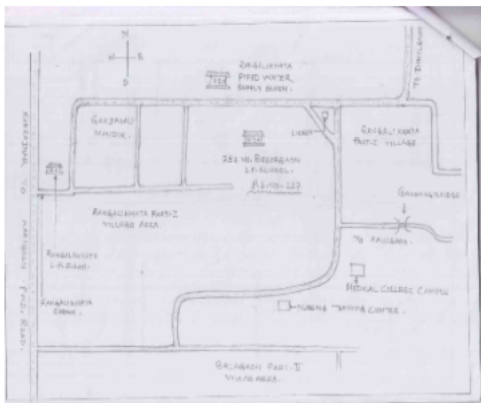

Nazri Naksha