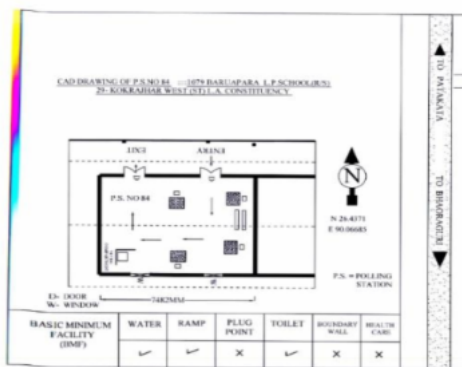

নিৰ্বাচক পঞ্জীয়ন বিষয়াৰ স্বাক্ষৰ

Nazri Naksha

Google Map View

Polling Station Building Front View

ভোটগ্ৰহন কেন্দ্ৰৰ সন্মুখৰ দৃশ্য

Cad View

Key MAP View

1 নাম : নীহাৰ ব্ৰহ্ম স্বামীৰ নাম: মনিলাল ঘৰ নং : ১ বয়স : 71 লিঙ্গ : মহিলা	GJP7534578 ফটো উপলব্ধ	2 নাম : সুৰজিত বসুমতাৰী পিতাৰ নাম: মনিলাল ঘৰ নং : ১ বয়স : 51 লিঙ্গ : পুৰুষ	GJP7534589 ফটো উপলব্ধ	3 নাম : উষাৰানী বসুমতাৰী স্বামীৰ নাম: সুৰজিত ঘৰ নং : ১ বয়স : 44 লিঙ্গ : মহিলা	GJP7534590 ফটো উপলব্ধ
4 নাম : জপেন ব্ৰহ্ম পিতাৰ নাম: কেলাশ ঘৰ নং : 8 বয়স : 64 লিঙ্গ : পুৰুষ	GJP7534603 ফটো উপলব্ধ	5 নাম : লখীশ্বৰি ব্ৰহ্ম স্বামীৰ নাম: জপেন ব্ৰহ্ম ঘৰ নং : 8 বয়স : 60 লিঙ্গ : মহিলা	GJP7534614 ফটো উপলব্ধ	6 নাম : থানেশ্বৰ ব্ৰহ্ম পিতাৰ নাম: জপেন ঘৰ নং : 8 বয়স : 42 লিঙ্গ : পুৰুষ	GJP7534636 ফটো উপলব্ধ
S 7 নাম : দলী ব্ৰহ্ম স্বামীৰ নাম: বামোন্দা ব্ৰহ্ম ঘৰ নং : 8 বয়স : 80 লিঙ্গ : মহিলা	GJP7540092 ফটো উপলব্ধ	8 নাম : মালসিং ব্ৰহ্ম পিতাৰ নাম: সূৰ্য্য নাৰায়ণ ঘৰ নং : ৫ বয়স : 53 লিঙ্গ : পুৰুষ	GJP7534658 ফটো উপলব্ধ	9 নাম : নিজেীম ব্ৰহ্ম পিতাৰ নাম: ললিত ব্ৰহ্ম ঘৰ নং : 05 বয়স : 21 লিঙ্গ : পুৰুষ	VRX0011270 ফটো উপলব্ধ
10 নাম : ফৈসালী ব্ৰহ্ম পিতাৰ নাম: ললীত ব্ৰহ্ম ঘৰ নং : ৫ক বয়স : 26 লিঙ্গ : মহিলা	GJP0255315 ফটো উপলব্ধ	11 নাম : ললীত ব্ৰহ্ম পিতাৰ নাম: মালসিং ঘৰ নং : ৫ক বয়স : 50 লিঙ্গ : পুৰুষ	GJP7534669 ফটো উপলব্ধ	12 নাম : গীতা ব্ৰহ্ম স্বামীৰ নাম: ললীত ব্ৰহ্ম ঘৰ নং : ৫ক বয়স : 48 লিঙ্গ : মহিলা	GJP7534670 ফটো উপলব্ধ
E 13 নাম : পদাৰানী ব্ৰহ্ম স্বামীৰ নাম: পজল ব্ৰহ্ম ঘৰ নং : ৬ বয়স : 80 লিঙ্গ : মহিলা	GJP7534681 ফটো উপলব্ধ	14 নাম : বঞ্জন কুমাৰ ব্ৰহ্ম পিতাৰ নাম: পজল মোহন ব্ৰহ্ম ঘৰ নং : ৬ বয়স : 56 লিঙ্গ : পুৰুষ	GJP7534692 ফটো উপলব্ধ	15 নাম : পমেলা ব্ৰহ্ম স্বামীৰ নাম: বঞ্জন কুমাৰ ব্ৰহ্ম ঘৰ নং : ৬ বয়স : 52 লিঙ্গ : মহিলা	GJP7534716 ফটো উপলব্ধ
S 16 নাম : যতিকা নৱজয়ী স্বামীৰ নাম: বৰুণ ঘৰ নং : 6 বয়স : 48 লিঙ্গ : মহিলা	GJP7534943 ফটো উপলব্ধ	17 নাম : দুৰ্জয় ব্ৰহ্ম পিতাৰ নাম: পাজল মোহন ব্ৰহ্ম ঘৰ নং : ৬ বয়স : 47 লিঙ্গ : পুৰুষ	GJP7534705 ফটো উপলব্ধ	18 নাম : সীতাৰানী ব্ৰহ্ম স্বামীৰ নাম: দুৰ্জয় ব্ৰহ্ম ঘৰ নং : ৬ বয়স : 43 লিঙ্গ : মহিলা	GJP7534727 ফটো উপলব্ধ
19 নাম : হৰ্মহান ব্ৰহ্ম পিতাৰ নাম: ৱনজন কুমাৰ ব্ৰহ্ম ঘৰ নং : ৬ বয়স : 29 লিঙ্গ : পুৰুষ	GJP0147967 ফটো উপলব্ধ	20 নাম : জাসমি ব্ৰহ্ম স্বামীৰ নাম: হাৰমহান ব্ৰহ্ম ঘৰ নং : 6 বয়স : 26 লিঙ্গ : মহিলা	GJP0442665 ফটো উপলব্ধ	S 21 নাম : ফুংবিলি ব্ৰহ্ম পিতাৰ নাম: বঞ্জন কুমাৰ ব্ৰহ্ম ঘৰ নং : ৬ বয়স : 25 লিঙ্গ : মহিলা	GJP0356212 ফটো উপলব্ধ
22 নাম : গোমসাৰ ব্ৰহ্ম পিতাৰ নাম: দুৰ্জয় ব্ৰহ্ম ঘৰ নং : ৬ বয়স : 23 লিঙ্গ : পুৰুষ	GJP0588194 ফটো উপলব্ধ	23 নাম : খুনলাই ব্ৰহ্ম পিতাৰ নাম: বঞ্জন কুমাৰ ব্ৰহ্ম ঘৰ নং : 6 বয়স : 22 লিঙ্গ : মহিলা	GJP2081545 ফটো উপলব্ধ	24 নাম : বুনিকা ব্ৰহ্ম পিতাৰ নাম: দুৰ্জোয় ব্ৰহ্ম ঘৰ নং : 6 বয়স : 20 লিঙ্গ : মহিলা	VRX0023648 ফটো উপলব্ধ
25 নাম : বিজল ব্ৰহ্ম পিতাৰ নাম: চিত্ৰধৰ ঘৰ নং : ৮ বয়স : 56 লিঙ্গ : পুৰুষ	GJP7534749 ফটো উপলব্ধ	26 নাম : বিজলী ব্ৰহ্ম স্বামীৰ নাম: বিজল ঘৰ নং : ৮ বয়স : 52 লিঙ্গ : মহিলা	GJP7534750 ফটো উপলব্ধ	27 নাম : অজালো ব্ৰহ্ম পিতাৰ নাম: বিজল ব্ৰহ্ম ঘৰ নং : ৮ বয়স : 27 লিঙ্গ : পুৰুষ	GJP0314898 ফটো উপলব্ধ
28 নাম : নিজিৰা বসুমতাৰী স্বামীৰ নাম: অঞ্জলি ব্ৰহ্ম ঘৰ নং : ৮ বয়স : 26 লিঙ্গ : মহিলা	GJP0418251 ফটো উপলব্ধ	29 নাম : অংচাঙ্গ ব্ৰহ্ম পিতাৰ নাম: বিজল ব্ৰহ্ম ঘৰ নং : ৮ বয়স : 25 লিঙ্গ : পুৰুষ	GJP0419846 ফটো উপলব্ধ	30 নাম : মৌখথাং ব্ৰহ্ম পিতাৰ নাম: বিজল ব্ৰহ্ম ঘৰ নং : 8 বয়স : 22 লিঙ্গ : পুৰুষ	VRX0009464 ফটো উপলব্ধ