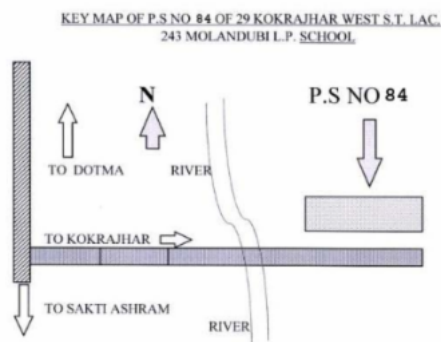

নিৰ্বাচক পঞ্জীয়ন বিষয়াৰ স্বাক্ষৰ

Nazri Naksha

Google Map View

Polling Station Building Front View

ভোটগ্ৰহন কেন্দ্ৰৰ সন্মুখৰ দৃশ্য

Cad View

Key MAP View

1 নাম : নীহাৰ ব্ৰহ্ম স্বামীৰ নাম: মনিলাল ঘৰ নং : ১ বয়স : 71 লিঙ্গ : মহিলা	GJP7534578 ফটো উপলব্ধ	2 নাম : সুৰজিত বসুমতাৰী পিতাৰ নাম: মনিলাল ঘৰ নং : ১ বয়স : 51 লিঙ্গ : পুৰুষ	GJP7534589 ফটো উপলব্ধ	3 নাম : উষাৰানী বসুমতাৰী স্বামীৰ নাম: সুৰজিত ঘৰ নং : ১ বয়স : 44 লিঙ্গ : মহিলা	GJP7534590 ফটো উপলব্ধ
4 নাম : জপেন ব্ৰহ্ম পিতাৰ নাম: কেলাশ ঘৰ নং : 8 বয়স : 64 লিঙ্গ : পুৰুষ	GJP7534603 ফটো উপলব্ধ	5 নাম : লখীশ্বৰি ব্ৰহ্ম স্বামীৰ নাম: জপেন ব্ৰহ্ম ঘৰ নং : 8 বয়স : 60 লিঙ্গ : মহিলা	GJP7534614 ফটো উপলব্ধ	6 নাম : থানেশ্বৰ ব্ৰহ্ম পিতাৰ নাম: জপেন ঘৰ নং : 8 বয়স : 42 লিঙ্গ : পুৰুষ	GJP7534636 ফটো উপলব্ধ
S 7 নাম : দলী ব্ৰহ্ম স্বামীৰ নাম: বামোন্দা ব্ৰহ্ম ঘৰ নং : 8 বয়স : 80 লিঙ্গ : মহিলা	GJP7540092 ফটো উপলব্ধ	8 নাম : মালসিং ব্ৰহ্ম পিতাৰ নাম: সূৰ্য্য নাৰায়ণ ঘৰ নং : ৫ বয়স : 53 লিঙ্গ : পুৰুষ	GJP7534658 ফটো উপলব্ধ	9 নাম : নিজেীম ব্ৰহ্ম পিতাৰ নাম: ললিত ব্ৰহ্ম ঘৰ নং : 05 বয়স : 21 লিঙ্গ : পুৰুষ	VRX0011270 ফটো উপলব্ধ
10 নাম : ফৈসালী ব্ৰহ্ম পিতাৰ নাম: ললীত ব্ৰহ্ম ঘৰ নং : ৫ক বয়স : 26 লিঙ্গ : মহিলা	GJP0255315 ফটো উপলব্ধ	11 নাম : ললীত ব্ৰহ্ম পিতাৰ নাম: মালসিং ঘৰ নং : ৫ক বয়স : 50 লিঙ্গ : পুৰুষ	GJP7534669 ফটো উপলব্ধ	12 নাম : গীতা ব্ৰহ্ম স্বামীৰ নাম: ললীত ব্ৰহ্ম ঘৰ নং : ৫ক বয়স : 48 লিঙ্গ : মহিলা	GJP7534670 ফটো উপলব্ধ
E 13 নাম : পদাৰানী ব্ৰহ্ম স্বামীৰ নাম: পজল ব্ৰহ্ম ঘৰ নং : ৬ বয়স : 80 লিঙ্গ : মহিলা	GJP7534681 ফটো উপলব্ধ	14 নাম : বঞ্জন কুমাৰ ব্ৰহ্ম পিতাৰ নাম: পজল মোহন ব্ৰহ্ম ঘৰ নং : ৬ বয়স : 56 লিঙ্গ : পুৰুষ	GJP7534692 ফটো উপলব্ধ	15 নাম : পমেলা ব্ৰহ্ম স্বামীৰ নাম: বঞ্জন কুমাৰ ব্ৰহ্ম ঘৰ নং : ৬ বয়স : 52 লিঙ্গ : মহিলা	GJP7534716 ফটো উপলব্ধ
S 16 নাম : যতিকা নৱজয়ী স্বামীৰ নাম: বৰুণ ঘৰ নং : 6 বয়স : 48 লিঙ্গ : মহিলা	GJP7534943 ফটো উপলব্ধ	17 নাম : দুৰ্জয় ব্ৰহ্ম পিতাৰ নাম: পাজল মোহন ব্ৰহ্ম ঘৰ নং : ৬ বয়স : 47 লিঙ্গ : পুৰুষ	GJP7534705 ফটো উপলব্ধ	18 নাম : সীতাৰানী ব্ৰহ্ম স্বামীৰ নাম: দুৰ্জয় ব্ৰহ্ম ঘৰ নং : ৬ বয়স : 43 লিঙ্গ : মহিলা	GJP7534727 ফটো উপলব্ধ
19 নাম : হৰ্মহান ব্ৰহ্ম পিতাৰ নাম: ৱনজন কুমাৰ ব্ৰহ্ম ঘৰ নং : ৬ বয়স : 29 লিঙ্গ : পুৰুষ	GJP0147967 ফটো উপলব্ধ	20 নাম : জাসমি ব্ৰহ্ম স্বামীৰ নাম: হাৰমহান ব্ৰহ্ম ঘৰ নং : 6 বয়স : 26 লিঙ্গ : মহিলা	GJP0442665 ফটো উপলব্ধ	S 21 নাম : ফুংবিলি ব্ৰহ্ম পিতাৰ নাম: বঞ্জন কুমাৰ ব্ৰহ্ম ঘৰ নং : ৬ বয়স : 25 লিঙ্গ : মহিলা	GJP0356212 ফটো উপলব্ধ
22 নাম : গোমসাৰ ব্ৰহ্ম পিতাৰ নাম: দুৰ্জয় ব্ৰহ্ম ঘৰ নং : ৬ বয়স : 23 লিঙ্গ : পুৰুষ	GJP0588194 ফটো উপলব্ধ	23 নাম : খুনলাই ব্ৰহ্ম পিতাৰ নাম: বঞ্জন কুমাৰ ব্ৰহ্ম ঘৰ নং : 6 বয়স : 22 লিঙ্গ : মহিলা	GJP2081545 ফটো উপলব্ধ	24 নাম : বুনিকা ব্ৰহ্ম পিতাৰ নাম: দুৰ্জোয় ব্ৰহ্ম ঘৰ নং : 6 বয়স : 20 লিঙ্গ : মহিলা	VRX0023648 ফটো উপলব্ধ
25 নাম : বিজল ব্ৰহ্ম পিতাৰ নাম: চিত্ৰধৰ ঘৰ নং : ৮ বয়স : 56 লিঙ্গ : পুৰুষ	GJP7534749 ফটো উপলব্ধ	26 নাম : বিজলী ব্ৰহ্ম স্বামীৰ নাম: বিজল ঘৰ নং : ৮ বয়স : 52 লিঙ্গ : মহিলা	GJP7534750 ফটো উপলব্ধ	27 নাম : অজালো ব্ৰহ্ম পিতাৰ নাম: বিজল ব্ৰহ্ম ঘৰ নং : ৮ বয়স : 27 লিঙ্গ : পুৰুষ	GJP0314898 ফটো উপলব্ধ
28 নাম : নিজিৰা বসুমতাৰী স্বামীৰ নাম: অঞ্জলি ব্ৰহ্ম ঘৰ নং : ৮ বয়স : 26 লিঙ্গ : মহিলা	GJP0418251 ফটো উপলব্ধ	29 নাম : অংচাঙ্গ ব্ৰহ্ম পিতাৰ নাম: বিজল ব্ৰহ্ম ঘৰ নং : ৮ বয়স : 25 লিঙ্গ : পুৰুষ	GJP0419846 ফটো উপলব্ধ	30 নাম : মৌখথাং ব্ৰহ্ম পিতাৰ নাম: বিজল ব্ৰহ্ম ঘৰ নং : 8 বয়স : 22 লিঙ্গ : পুৰুষ	VRX0009464 ফটো উপলব্ধ