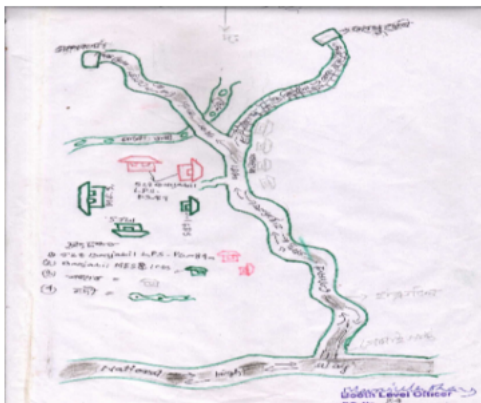

Nazri Naksha