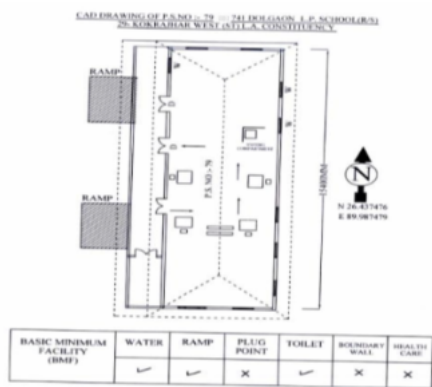

নিৰ্বাচক পঞ্জীয়ন বিষয়াৰ স্বাক্ষৰ

Nazri Naksha

Google Map View

Polling Station Building Front View

ভোটগ্ৰহন কেন্দ্ৰৰ সন্মুখৰ দৃশ্য

Cad View

Key MAP View

1 নাম : ফুলমনি হাসদা স্বামীৰ নাম: সোম মুৰ্মা ঘৰ নং : 1 বয়স : 28 লিঙ্গ : মহিলা	GJP0461376 ফটো উপলব্ধ	2 নাম : জগদীশ হাঁসদা পিতাৰ নাম: প্ৰদীপ হাসদা ঘৰ নং : 1 বয়স : 26 লিঙ্গ : পুৰুষ	GJP0363283 ফটো উপলব্ধ	3 নাম : ভীমা সোৰেন পিতাৰ নাম: সোম সোৰেন ঘৰ নং : 3 বয়স : 25 লিঙ্গ : পুৰুষ	GJP0354985 ফটো উপলব্ধ
R 4 নাম : সুনিৰাম টুডু পিতাৰ নাম: মাৰীয়া টুডু ঘৰ নং : 8 বয়স : 29 লিঙ্গ : পুৰুষ	GJP0367359 ফটো উপলব্ধ	5 নাম : সনো নাৰ্জাৰি স্বামীৰ নাম: মিনীস্বৰাং ব্ৰহ্ম ঘৰ নং : 19 বয়স : 24 লিঙ্গ : মহিলা	DBG1113661 ফটো উপলব্ধ	6 নাম : লুব ব্ৰহ্ম পিতাৰ নাম: দুৰ্গা ব্ৰহ্ম ঘৰ নং : 18 বয়স : 25 লিঙ্গ : পুৰুষ	GJP0462002 ফটো উপলব্ধ
7 নাম : বন্দীতা স্বৰ্গীয়াৰী স্বামীৰ নাম: বাতুল কুমাৰ উজিৰ ঘৰ নং : 25 বয়স : 35 লিঙ্গ : মহিলা	DZN3241687 ফটো উপলব্ধ	8 নাম : পবন উজিৰ পিতাৰ নাম: প্ৰাঞ্জল উজিৰ ঘৰ নং : 25 বয়স : 25 লিঙ্গ : পুৰুষ	GJP0387514 ফটো উপলব্ধ	# 9 নাম : সাহিদা বিবি স্বামীৰ নাম: ৰহিজউদ্দীন ঘৰ নং : 26 বয়স : 45 লিঙ্গ : মহিলা	GJP7142316 ফটো উপলব্ধ
10 নাম : ৰামৰায় হেমব্ৰম পিতাৰ নাম: লোখোন হেমব্ৰম ঘৰ নং : 30 বয়স : 25 লিঙ্গ : পুৰুষ	GJP0355321 ফটো উপলব্ধ	11 নাম : স্তিপেন হেমব্ৰম পিতাৰ নাম: হাৰমা হেমব্ৰম ঘৰ নং : 33 বয়স : 28 লিঙ্গ : পুৰুষ	GJP0353987 ফটো উপলব্ধ	12 নাম : পূৰ্ণিমা হেমব্ৰম পিতাৰ নাম: হাৰমা হেমব্ৰম ঘৰ নং : 33 বয়স : 25 লিঙ্গ : মহিলা	GJP0461087 ফটো উপলব্ধ
13 নাম : পনো মুৰ্মা স্বামীৰ নাম: স্তিপেন হেমব্ৰম ঘৰ নং : 33 বয়স : 24 লিঙ্গ : মহিলা	GJP2085819 ফটো উপলব্ধ	14 নাম : আফজাল আলী পিতাৰ নাম: আফ্ৰুৰ আলী ঘৰ নং : 38 বয়স : 23 লিঙ্গ : পুৰুষ	GJP2081289 ফটো উপলব্ধ	15 নাম : বাসন্তী বালা ৰায় স্বামীৰ নাম: বিৰেন ৰায় ঘৰ নং : 41 বয়স : 62 লিঙ্গ : মহিলা	GJP7141948 ফটো উপলব্ধ
16 নাম : মাইনাও ব্ৰহ্ম পিতাৰ নাম: নীলেশ্বৰ ব্ৰহ্ম ঘৰ নং : 49 বয়স : 28 লিঙ্গ : মহিলা	GJP0122739 ফটো উপলব্ধ	#2 17 নাম : প্ৰতিমা গুয়াৰী স্বামীৰ নাম: মণিৰাজ বসুমতাৰী ঘৰ নং : 52 বয়স : 29 লিঙ্গ : মহিলা	GJP0460329 ফটো উপলব্ধ	18 নাম : গুঠাল ব্ৰহ্ম পিতাৰ নাম: পুতুল ব্ৰহ্ম ঘৰ নং : 55 বয়স : 21 লিঙ্গ : পুৰুষ	VRX0060053 ফটো উপলব্ধ
19 নাম : সজ্জিৰী দৈমাৰী পিতাৰ নাম: বিনয় দৈমাৰী ঘৰ নং : 59 বয়স : 26 লিঙ্গ : পুৰুষ	GJP0354746 ফটো উপলব্ধ	20 নাম : জহৰন বসুমতাৰী পিতাৰ নাম: সৰ্বেন্দ্ৰ বসুমতাৰী ঘৰ নং : 65 বয়স : 22 লিঙ্গ : মহিলা	HJL1185222 ফটো উপলব্ধ	21 নাম : মণিৰাম দৈমাৰী পিতাৰ নাম: নেহেৰু দৈমাৰী ঘৰ নং : 87 ক বয়স : 29 লিঙ্গ : পুৰুষ	HHK0174953 ফটো উপলব্ধ
22 নাম : হায়না ব্ৰহ্ম পিতাৰ নাম: মনিন্দ্ৰ ব্ৰহ্ম ঘৰ নং : 98 বয়স : 38 লিঙ্গ : মহিলা	GJP1107193 ফটো উপলব্ধ	23 নাম : নাদেব ব্ৰহ্ম স্বামীৰ নাম: ৰাজেন ঘৰ নং : 126 বয়স : 60 লিঙ্গ : মহিলা	GJP7140683 ফটো উপলব্ধ	24 নাম : সাধনা ব্ৰহ্ম পিতাৰ নাম: ৰাজেন্দ্ৰনাথ ঘৰ নং : 126 বয়স : 37 লিঙ্গ : মহিলা	GJP7140694 ফটো উপলব্ধ
25 নাম : কুঞ্জলাল উজিৰ অন্যান্য: ডালিম ঘৰ নং : 128 বয়স : 57 লিঙ্গ : পুৰুষ	GJP7140730 ফটো উপলব্ধ	26 নাম : ৰেন উজিৰ স্বামীৰ নাম: কুঞ্জলাল ঘৰ নং : 128 বয়স : 55 লিঙ্গ : মহিলা	GJP7140741 ফটো উপলব্ধ	27 নাম : গুনেশ্বৰী উজিৰ পিতাৰ নাম: কুঞ্জলাল উজিৰ ঘৰ নং : 128 বয়স : 24 লিঙ্গ : মহিলা	GJP0546481 ফটো উপলব্ধ
28 নাম : ৰিজয় ব্ৰহ্ম পিতাৰ নাম: থানেশ্বৰ ঘৰ নং : 129 বয়স : 55 লিঙ্গ : পুৰুষ	GJP7140752 ফটো উপলব্ধ	29 নাম : দেহীসাত ব্ৰহ্ম পিতাৰ নাম: ৰিজয় ব্ৰহ্ম ঘৰ নং : 129 বয়স : 31 লিঙ্গ : পুৰুষ	GJP0206276 ফটো উপলব্ধ	30 নাম : দেৰসুং ব্ৰহ্ম পিতাৰ নাম: ৰিজয় ব্ৰহ্ম ঘৰ নং : 129 বয়স : 29 লিঙ্গ : পুৰুষ	GJP0233700 ফটো উপলব্ধ