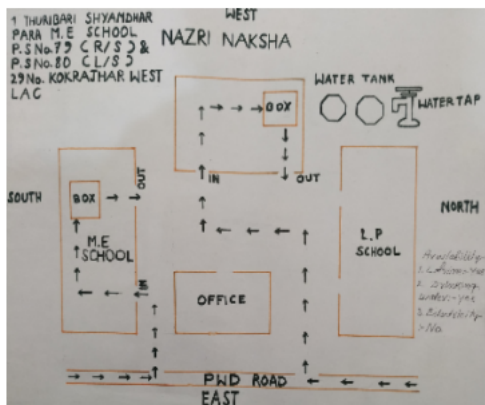

Nazri Naksha