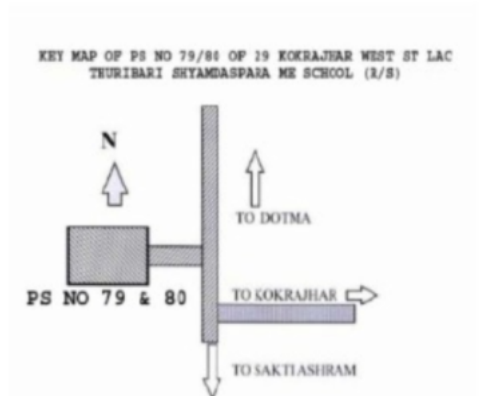

নিৰ্বাচক পঞ্জীয়ন বিষয়াৰ স্বাক্ষৰ

Nazri Naksha

Google Map View

Polling Station Building Front View

ভোটগ্ৰহন কেন্দ্ৰৰ সন্মুখৰ দৃশ্য

Cad View

Key MAP View

1 নাম : ফুলমনি হাসদা স্বামীৰ নাম: সোম মুৰ্মা ঘৰ নং : 1 বয়স : 28 লিঙ্গ : মহিলা	GJP0461376 ফটো উপলব্ধ	2 নাম : জগদীশ হাঁসদা পিতাৰ নাম: প্ৰদীপ হাসদা ঘৰ নং : 1 বয়স : 26 লিঙ্গ : পুৰুষ	GJP0363283 ফটো উপলব্ধ	3 নাম : ভীমা সোৰেন পিতাৰ নাম: সোম সোৰেন ঘৰ নং : 3 বয়স : 25 লিঙ্গ : পুৰুষ	GJP0354985 ফটো উপলব্ধ
R 4 নাম : সুনিৰাম টুডু পিতাৰ নাম: মাৰীয়া টুডু ঘৰ নং : 8 বয়স : 29 লিঙ্গ : পুৰুষ	GJP0367359 ফটো উপলব্ধ	5 নাম : সনো নাৰ্জাৰি স্বামীৰ নাম: মিনীস্বৰাং ব্ৰহ্ম ঘৰ নং : 19 বয়স : 24 লিঙ্গ : মহিলা	DBG1113661 ফটো উপলব্ধ	6 নাম : লুব ব্ৰহ্ম পিতাৰ নাম: দুৰ্গা ব্ৰহ্ম ঘৰ নং : 18 বয়স : 25 লিঙ্গ : পুৰুষ	GJP0462002 ফটো উপলব্ধ
7 নাম : বন্দীতা স্বৰ্গীয়াৰী স্বামীৰ নাম: বাতুল কুমাৰ উজিৰ ঘৰ নং : 25 বয়স : 35 লিঙ্গ : মহিলা	DZN3241687 ফটো উপলব্ধ	8 নাম : পবন উজিৰ পিতাৰ নাম: প্ৰাঞ্জল উজিৰ ঘৰ নং : 25 বয়স : 25 লিঙ্গ : পুৰুষ	GJP0387514 ফটো উপলব্ধ	# 9 নাম : সাহিদা বিবি স্বামীৰ নাম: ৰহিজউদ্দীন ঘৰ নং : 26 বয়স : 45 লিঙ্গ : মহিলা	GJP7142316 ফটো উপলব্ধ
10 নাম : ৰামৰায় হেমব্ৰম পিতাৰ নাম: লোখোন হেমব্ৰম ঘৰ নং : 30 বয়স : 25 লিঙ্গ : পুৰুষ	GJP0355321 ফটো উপলব্ধ	11 নাম : স্তিপেন হেমব্ৰম পিতাৰ নাম: হাৰমা হেমব্ৰম ঘৰ নং : 33 বয়স : 28 লিঙ্গ : পুৰুষ	GJP0353987 ফটো উপলব্ধ	12 নাম : পূৰ্ণিমা হেমব্ৰম পিতাৰ নাম: হাৰমা হেমব্ৰম ঘৰ নং : 33 বয়স : 25 লিঙ্গ : মহিলা	GJP0461087 ফটো উপলব্ধ
13 নাম : পনো মুৰ্মা স্বামীৰ নাম: স্তিপেন হেমব্ৰম ঘৰ নং : 33 বয়স : 24 লিঙ্গ : মহিলা	GJP2085819 ফটো উপলব্ধ	14 নাম : আফজাল আলী পিতাৰ নাম: আফ্ৰুৰ আলী ঘৰ নং : 38 বয়স : 23 লিঙ্গ : পুৰুষ	GJP2081289 ফটো উপলব্ধ	15 নাম : বাসন্তী বালা ৰায় স্বামীৰ নাম: বিৰেন ৰায় ঘৰ নং : 41 বয়স : 62 লিঙ্গ : মহিলা	GJP7141948 ফটো উপলব্ধ
16 নাম : মাইনাও ব্ৰহ্ম পিতাৰ নাম: নীলেশ্বৰ ব্ৰহ্ম ঘৰ নং : 49 বয়স : 28 লিঙ্গ : মহিলা	GJP0122739 ফটো উপলব্ধ	#2 17 নাম : প্ৰতিমা গুয়াৰী স্বামীৰ নাম: মণিৰাজ বসুমতাৰী ঘৰ নং : 52 বয়স : 29 লিঙ্গ : মহিলা	GJP0460329 ফটো উপলব্ধ	18 নাম : গুঠাল ব্ৰহ্ম পিতাৰ নাম: পুতুল ব্ৰহ্ম ঘৰ নং : 55 বয়স : 21 লিঙ্গ : পুৰুষ	VRX0060053 ফটো উপলব্ধ
19 নাম : সজ্জিৰী দৈমাৰী পিতাৰ নাম: বিনয় দৈমাৰী ঘৰ নং : 59 বয়স : 26 লিঙ্গ : পুৰুষ	GJP0354746 ফটো উপলব্ধ	20 নাম : জহৰন বসুমতাৰী পিতাৰ নাম: সৰ্বেন্দ্ৰ বসুমতাৰী ঘৰ নং : 65 বয়স : 22 লিঙ্গ : মহিলা	HJL1185222 ফটো উপলব্ধ	21 নাম : মণিৰাম দৈমাৰী পিতাৰ নাম: নেহেৰু দৈমাৰী ঘৰ নং : 87 ক বয়স : 29 লিঙ্গ : পুৰুষ	HHK0174953 ফটো উপলব্ধ
22 নাম : হায়না ব্ৰহ্ম পিতাৰ নাম: মনিন্দ্ৰ ব্ৰহ্ম ঘৰ নং : 98 বয়স : 38 লিঙ্গ : মহিলা	GJP1107193 ফটো উপলব্ধ	23 নাম : নাদেব ব্ৰহ্ম স্বামীৰ নাম: ৰাজেন ঘৰ নং : 126 বয়স : 60 লিঙ্গ : মহিলা	GJP7140683 ফটো উপলব্ধ	24 নাম : সাধনা ব্ৰহ্ম পিতাৰ নাম: ৰাজেন্দ্ৰনাথ ঘৰ নং : 126 বয়স : 37 লিঙ্গ : মহিলা	GJP7140694 ফটো উপলব্ধ
25 নাম : কুঞ্জলাল উজিৰ অন্যান্য: ডালিম ঘৰ নং : 128 বয়স : 57 লিঙ্গ : পুৰুষ	GJP7140730 ফটো উপলব্ধ	26 নাম : ৰেন উজিৰ স্বামীৰ নাম: কুঞ্জলাল ঘৰ নং : 128 বয়স : 55 লিঙ্গ : মহিলা	GJP7140741 ফটো উপলব্ধ	27 নাম : গুনেশ্বৰী উজিৰ পিতাৰ নাম: কুঞ্জলাল উজিৰ ঘৰ নং : 128 বয়স : 24 লিঙ্গ : মহিলা	GJP0546481 ফটো উপলব্ধ
28 নাম : ৰিজয় ব্ৰহ্ম পিতাৰ নাম: থানেশ্বৰ ঘৰ নং : 129 বয়স : 55 লিঙ্গ : পুৰুষ	GJP7140752 ফটো উপলব্ধ	29 নাম : দেহীসাত ব্ৰহ্ম পিতাৰ নাম: ৰিজয় ব্ৰহ্ম ঘৰ নং : 129 বয়স : 31 লিঙ্গ : পুৰুষ	GJP0206276 ফটো উপলব্ধ	30 নাম : দেৰসুং ব্ৰহ্ম পিতাৰ নাম: ৰিজয় ব্ৰহ্ম ঘৰ নং : 129 বয়স : 29 লিঙ্গ : পুৰুষ	GJP0233700 ফটো উপলব্ধ