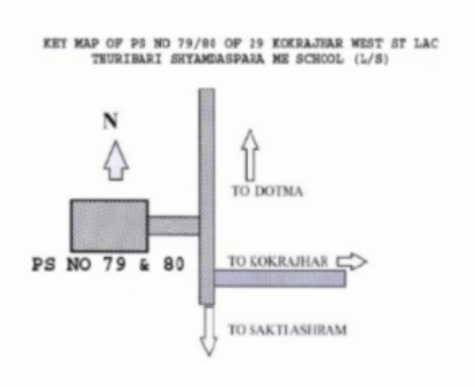

নিৰ্বাচক পঞ্জীয়ন বিষয়াৰ স্বাক্ষৰ

Nazri Naksha

Google Map View

Polling Station Building Front View

ভোটগ্রহন কেন্দ্রৰ সন্মুখৰ দৃশ্য

Cad View

Key MAP View

1 নাম : নীলকমল নাৰ্জাৰী পিতাৰ নাম: বিজয়াসিং ঘৰ নং : ১ বয়স : 51 লিঙ্গ : পুৰুষ	GJP7134589 ফটো উপলব্ধ	2 নাম : ধনঞ্জয় নাৰ্জাৰী পিতাৰ নাম: বিজয়াসিং ঘৰ নং : ১ বয়স : 49 লিঙ্গ : পুৰুষ	GJP7134590 ফটো উপলব্ধ	3 নাম : দৈমশ্ৰী ব্ৰহ্ম স্বামীৰ নাম: নীলকমল ঘৰ নং : ১ বয়স : 42 লিঙ্গ : মহিলা	GJP7134625 ফটো উপলব্ধ
4 নাম : মৌসুমী দৈমাৰী নাৰ্জাৰী স্বামীৰ নাম: কৃষ্ণ নাৰ্জাৰী ঘৰ নং : ০১ বয়স : 29 লিঙ্গ : মহিলা	GJP0164962 ফটো উপলব্ধ	5 নাম : লক্ষ্মী ৰাম ব্ৰহ্ম পিতাৰ নাম: গালা ঘৰ নং : 1 কু বয়স : 51 লিঙ্গ : পুৰুষ	GJP7134636 ফটো উপলব্ধ	6 নাম : ত্ৰিকৃতিকা ব্ৰহ্ম পিতাৰ নাম: লক্ষ্মীৰাম ব্ৰহ্ম ঘৰ নং : 1ক বয়স : 25 লিঙ্গ : মহিলা	GJP0463364 ফটো উপলব্ধ
7 নাম : হায়েন খুংগুৰ ব্ৰহ্ম পিতাৰ নাম: লক্ষী ৰাম ব্ৰহ্ম ঘৰ নং : 1ক বয়স : 21 লিঙ্গ : পুৰুষ	VRX0017533 ফটো উপলব্ধ	8 নাম : প্ৰতিভা ব্ৰহ্ম স্বামীৰ নাম: লক্ষ্মী ৰাম ব্ৰহ্ম ঘৰ নং : ১ক বয়স : 50 লিঙ্গ : মহিলা	GJP7134647 ফটো উপলব্ধ	9 নাম : চানচুলী ব্ৰহ্ম স্বামীৰ নাম: গুনপতি বসুমতাৰী ঘৰ নং : 2 বয়স : 21 লিঙ্গ : মহিলা	GJP2105344 ফটো উপলব্ধ
10 নাম : অনিলা বসুমতাৰী স্বামীৰ নাম: ৰঞ্জিত ঘৰ নং : ৩ বয়স : 59 লিঙ্গ : মহিলা	GJP7134670 ফটো উপলব্ধ	11 নাম : সবিতা বসুমতাৰী পিতাৰ নাম: সুধীৰ ঘৰ নং : ৩ বয়স : 49 লিঙ্গ : মহিলা	GJP7134705 ফটো উপলব্ধ	12 নাম : মিনাবালা ব্ৰহ্ম স্বামীৰ নাম: ধনেশ্বৰ বসুমতাৰী ঘৰ নং : ৩ বয়স : 40 লিঙ্গ : মহিলা	GJP0164491 ফটো উপলব্ধ
13 নাম : দানস্ৰাঙ বসুমতাৰী পিতাৰ নাম: ৰঞ্জিত ঘৰ নং : ৩ বয়স : 38 লিঙ্গ : পুৰুষ	GJP7134716 ফটো উপলব্ধ	14 নাম : অন্জালু বসুমতাৰী পিতাৰ নাম: ৰঞ্জিত ঘৰ নং : ৩ বয়স : 36 লিঙ্গ : পুৰুষ	GJP7134727 ফটো উপলব্ধ	15 নাম : বাৰদৈ ব্ৰহ্ম স্বামীৰ নাম: অঞ্জালু বসুমতাৰী ঘৰ নং : ৩ বয়স : 32 লিঙ্গ : মহিলা	GJP7145940 ফটো উপলব্ধ
16 নাম : খুসলাই বসুমতাৰী পিতাৰ নাম: ৰঞ্জিত ঘৰ নং : ৩ বয়স : 31 লিঙ্গ : পুৰুষ	GJP7145644 ফটো উপলব্ধ	17 নাম : পিথিকা ব্ৰহ্ম স্বামীৰ নাম: ক্ষুসলাই বসুমতাৰী ঘৰ নং : ৩ বয়স : 30 লিঙ্গ : মহিলা	GJP0164970 ফটো উপলব্ধ	18 নাম : গিতানন্দ ব্ৰহ্ম পিতাৰ নাম: সুধীৰ ঘৰ নং : ৪ বয়স : 62 লিঙ্গ : পুৰুষ	GJP7134738 ফটো উপলব্ধ
19 নাম : সোনাসী বসুমতাৰী স্বামীৰ নাম: গীতানন্দ ঘৰ নং : ৪ বয়স : 57 লিঙ্গ : মহিলা	GJP7134749 ফটো উপলব্ধ	20 নাম : লাথাই ব্ৰহ্ম পিতাৰ নাম: গীতানন্দ ব্ৰহ্ম ঘৰ নং : ৪ বয়স : 30 লিঙ্গ : পুৰুষ	GJP7146001 ফটো উপলব্ধ	21 নাম : সংগিনা ব্ৰহ্ম স্বামীৰ নাম: লাতায় ব্ৰহ্ম ঘৰ নং : ৪ বয়স : 25 লিঙ্গ : মহিলা	GJP0536003 ফটো উপলব্ধ
R নাম : বোনজা ব্ৰহ্ম পিতাৰ নাম: অমল কুমাৰ ব্ৰহ্ম অনীল কুমাৰ ব্ৰহ্ম ঘৰ নং : ৪ বয়স : 24 লিঙ্গ : মহিলা	GJP0515676 ফটো উপলব্ধ	23 নাম : মুনঠাই ব্ৰহ্ম পিতাৰ নাম: গীতানন্দ ব্ৰহ্ম ঘৰ নং : ৪ক বয়স : 33 লিঙ্গ : পুৰুষ	GJP0165381 ফটো উপলব্ধ	24 নাম : তপেন ব্ৰহ্ম পিতাৰ নাম: থানেশ্বৰ ঘৰ নং : ৬ বয়স : 53 লিঙ্গ : পুৰুষ	GJP7134794 ফটো উপলব্ধ
25 নাম : সোনাতী ব্ৰহ্ম স্বামীৰ নাম: তপেন ঘৰ নং : ৬ বয়স : 49 লিঙ্গ : মহিলা	GJP7134807 ফটো উপলব্ধ	26 নাম : জৌমেছা ব্ৰহ্ম পিতাৰ নাম: থানেশ্বৰ ঘৰ নং : ৬ক বয়স : 46 লিঙ্গ : পুৰুষ	GJP7134896 ফটো উপলব্ধ	27 নাম : ৰজো ব্ৰহ্ম স্বামীৰ নাম: জৌমেছা ঘৰ নং : ৬ক বয়স : 45 লিঙ্গ : মহিলা	GJP7134909 ফটো উপলব্ধ
28 নাম : অঞ্জনা বসুমতাৰী স্বামীৰ নাম: দৰ্শক ঘৰ নং : ৬ বয়স : 42 লিঙ্গ : মহিলা	GJP7134852 ফটো উপলব্ধ	29 নাম : হিৰিয়া ব্ৰহ্ম পিতাৰ নাম: জামেসা ব্ৰহ্ম ঘৰ নং : ৬ বয়স : 25 লিঙ্গ : মহিলা	GJP0401349 ফটো উপলব্ধ	30 নাম : হিৰা ব্ৰহ্ম পিতাৰ নাম: জৌমেছা ব্ৰহ্ম ঘৰ নং : 6 বয়স : 24 লিঙ্গ : মহিলা	GJP0460204 ফটো উপলব্ধ