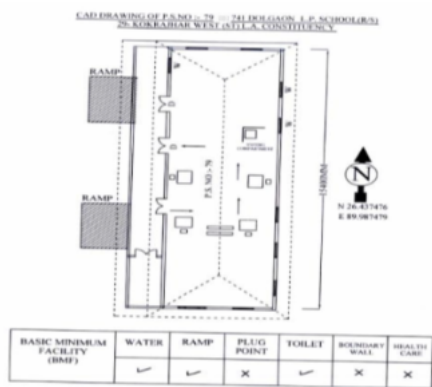

নিৰ্বাচক পঞ্জীয়ন বিষয়াৰ স্বাক্ষৰ

Nazri Naksha

Google Map View

Polling Station Building Front View

ভোটগ্রহন কেন্দ্রৰ সন্মুখৰ দৃশ্য

Cad View

Key MAP View

1 নাম : নীলকমল নাৰ্জাৰী পিতাৰ নাম: বিজয়াসিং ঘৰ নং : ১ বয়স : 51 লিঙ্গ : পুৰুষ	GJP7134589 ফটো উপলব্ধ	2 নাম : ধনঞ্জয় নাৰ্জাৰী পিতাৰ নাম: বিজয়াসিং ঘৰ নং : ১ বয়স : 49 লিঙ্গ : পুৰুষ	GJP7134590 ফটো উপলব্ধ	3 নাম : দৈমশ্ৰী ব্ৰহ্ম স্বামীৰ নাম: নীলকমল ঘৰ নং : ১ বয়স : 42 লিঙ্গ : মহিলা	GJP7134625 ফটো উপলব্ধ
4 নাম : মৌসুমী দৈমাৰী নাৰ্জাৰী স্বামীৰ নাম: কৃষ্ণ নাৰ্জাৰী ঘৰ নং : ০১ বয়স : 29 লিঙ্গ : মহিলা	GJP0164962 ফটো উপলব্ধ	5 নাম : লক্ষ্মী ৰাম ব্ৰহ্ম পিতাৰ নাম: গালা ঘৰ নং : 1 কু বয়স : 51 লিঙ্গ : পুৰুষ	GJP7134636 ফটো উপলব্ধ	6 নাম : ত্ৰিকৃতিকা ব্ৰহ্ম পিতাৰ নাম: লক্ষ্মীৰাম ব্ৰহ্ম ঘৰ নং : 1ক বয়স : 25 লিঙ্গ : মহিলা	GJP0463364 ফটো উপলব্ধ
7 নাম : হায়েন খুংগুৰ ব্ৰহ্ম পিতাৰ নাম: লক্ষী ৰাম ব্ৰহ্ম ঘৰ নং : 1ক বয়স : 21 লিঙ্গ : পুৰুষ	VRX0017533 ফটো উপলব্ধ	8 নাম : প্ৰতিভা ব্ৰহ্ম স্বামীৰ নাম: লক্ষ্মী ৰাম ব্ৰহ্ম ঘৰ নং : ১ক বয়স : 50 লিঙ্গ : মহিলা	GJP7134647 ফটো উপলব্ধ	9 নাম : চানচুলী ব্ৰহ্ম স্বামীৰ নাম: গুনপতি বসুমতাৰী ঘৰ নং : 2 বয়স : 21 লিঙ্গ : মহিলা	GJP2105344 ফটো উপলব্ধ
10 নাম : অনিলা বসুমতাৰী স্বামীৰ নাম: ৰঞ্জিত ঘৰ নং : ৩ বয়স : 59 লিঙ্গ : মহিলা	GJP7134670 ফটো উপলব্ধ	11 নাম : সবিতা বসুমতাৰী পিতাৰ নাম: সুধীৰ ঘৰ নং : ৩ বয়স : 49 লিঙ্গ : মহিলা	GJP7134705 ফটো উপলব্ধ	12 নাম : মিনাবালা ব্ৰহ্ম স্বামীৰ নাম: ধনেশ্বৰ বসুমতাৰী ঘৰ নং : ৩ বয়স : 40 লিঙ্গ : মহিলা	GJP0164491 ফটো উপলব্ধ
13 নাম : দানস্ৰাঙ বসুমতাৰী পিতাৰ নাম: ৰঞ্জিত ঘৰ নং : ৩ বয়স : 38 লিঙ্গ : পুৰুষ	GJP7134716 ফটো উপলব্ধ	14 নাম : অন্জালু বসুমতাৰী পিতাৰ নাম: ৰঞ্জিত ঘৰ নং : ৩ বয়স : 36 লিঙ্গ : পুৰুষ	GJP7134727 ফটো উপলব্ধ	15 নাম : বাৰদৈ ব্ৰহ্ম স্বামীৰ নাম: অঞ্জালু বসুমতাৰী ঘৰ নং : ৩ বয়স : 32 লিঙ্গ : মহিলা	GJP7145940 ফটো উপলব্ধ
16 নাম : খুসলাই বসুমতাৰী পিতাৰ নাম: ৰঞ্জিত ঘৰ নং : ৩ বয়স : 31 লিঙ্গ : পুৰুষ	GJP7145644 ফটো উপলব্ধ	17 নাম : পিথিকা ব্ৰহ্ম স্বামীৰ নাম: ক্ষুসলাই বসুমতাৰী ঘৰ নং : ৩ বয়স : 30 লিঙ্গ : মহিলা	GJP0164970 ফটো উপলব্ধ	18 নাম : গিতানন্দ ব্ৰহ্ম পিতাৰ নাম: সুধীৰ ঘৰ নং : ৪ বয়স : 62 লিঙ্গ : পুৰুষ	GJP7134738 ফটো উপলব্ধ
19 নাম : সোনাসী বসুমতাৰী স্বামীৰ নাম: গীতানন্দ ঘৰ নং : ৪ বয়স : 57 লিঙ্গ : মহিলা	GJP7134749 ফটো উপলব্ধ	20 নাম : লাথাই ব্ৰহ্ম পিতাৰ নাম: গীতানন্দ ব্ৰহ্ম ঘৰ নং : ৪ বয়স : 30 লিঙ্গ : পুৰুষ	GJP7146001 ফটো উপলব্ধ	21 নাম : সংগিনা ব্ৰহ্ম স্বামীৰ নাম: লাতায় ব্ৰহ্ম ঘৰ নং : ৪ বয়স : 25 লিঙ্গ : মহিলা	GJP0536003 ফটো উপলব্ধ
R নাম : বোনজা ব্ৰহ্ম পিতাৰ নাম: অমল কুমাৰ ব্ৰহ্ম অনীল কুমাৰ ব্ৰহ্ম ঘৰ নং : ৪ বয়স : 24 লিঙ্গ : মহিলা	GJP0515676 ফটো উপলব্ধ	23 নাম : মুনঠাই ব্ৰহ্ম পিতাৰ নাম: গীতানন্দ ব্ৰহ্ম ঘৰ নং : ৪ক বয়স : 33 লিঙ্গ : পুৰুষ	GJP0165381 ফটো উপলব্ধ	24 নাম : তপেন ব্ৰহ্ম পিতাৰ নাম: থানেশ্বৰ ঘৰ নং : ৬ বয়স : 53 লিঙ্গ : পুৰুষ	GJP7134794 ফটো উপলব্ধ
25 নাম : সোনাতী ব্ৰহ্ম স্বামীৰ নাম: তপেন ঘৰ নং : ৬ বয়স : 49 লিঙ্গ : মহিলা	GJP7134807 ফটো উপলব্ধ	26 নাম : জৌমেছা ব্ৰহ্ম পিতাৰ নাম: থানেশ্বৰ ঘৰ নং : ৬ক বয়স : 46 লিঙ্গ : পুৰুষ	GJP7134896 ফটো উপলব্ধ	27 নাম : ৰজো ব্ৰহ্ম স্বামীৰ নাম: জৌমেছা ঘৰ নং : ৬ক বয়স : 45 লিঙ্গ : মহিলা	GJP7134909 ফটো উপলব্ধ
28 নাম : অঞ্জনা বসুমতাৰী স্বামীৰ নাম: দৰ্শক ঘৰ নং : ৬ বয়স : 42 লিঙ্গ : মহিলা	GJP7134852 ফটো উপলব্ধ	29 নাম : হিৰিয়া ব্ৰহ্ম পিতাৰ নাম: জামেসা ব্ৰহ্ম ঘৰ নং : ৬ বয়স : 25 লিঙ্গ : মহিলা	GJP0401349 ফটো উপলব্ধ	30 নাম : হিৰা ব্ৰহ্ম পিতাৰ নাম: জৌমেছা ব্ৰহ্ম ঘৰ নং : 6 বয়স : 24 লিঙ্গ : মহিলা	GJP0460204 ফটো উপলব্ধ