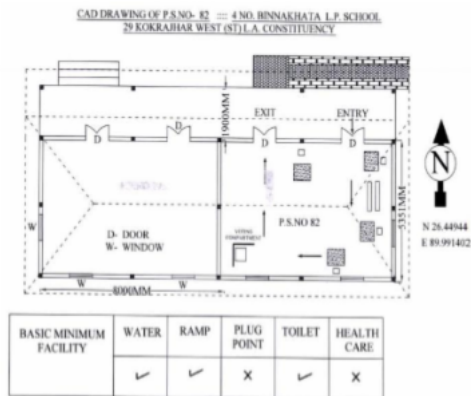

নিৰ্বাচক পঞ্জীয়ন বিষয়াৰ স্বাক্ষৰ

Nazri Naksha

Google Map View

Polling Station Building Front View

ভোটগ্ৰহন কেন্দ্ৰৰ সন্মুখৰ দৃশ্য

Cad View

Key MAP View

1 নাম : আৰ্জিনা বেগম পিতাৰ নাম: আমজাদ আলী ঘৰ নং : ১০ বয়স : 25 লিঙ্গ : মহিলা	GJP0326942 ফটো উপলব্ধ	2 নাম : মজিনুৰ হক পিতাৰ নাম: জামিৰুল হক ঘৰ নং : ২৩ বয়স : 24 লিঙ্গ : পুৰুষ	GJP0528901 ফটো উপলব্ধ	3 নাম : জুলকা খাতুন স্বামীৰ নাম: মজিনুৰ হক ঘৰ নং : ২৩ বয়স : 23 লিঙ্গ : মহিলা	GJP0515346 ফটো উপলব্ধ
4 নাম : পঞ্জিতা ব্ৰহ্ম পিতাৰ নাম: ডাণেক ব্ৰহ্ম ঘৰ নং : ৩৮ বয়স : 22 লিঙ্গ : মহিলা	GJP1258805 ফটো উপলব্ধ	5 নাম : মঞ্জল ব্ৰহ্ম পিতাৰ নাম: বাদৰসিং ঘৰ নং : 46 বয়স : 53 লিঙ্গ : পুৰুষ	GJP7336734 ফটো উপলব্ধ	6 নাম : দিপালী ব্ৰহ্ম পিতাৰ নাম: গালা ব্ৰহ্ম ঘৰ নং : 52 বয়স : 19 লিঙ্গ : মহিলা	VRX0092346 ফটো উপলব্ধ
7 নাম : ৰঞ্জিতা নাৰ্জ্জাৰী পিতাৰ নাম: উষা নাৰ্জ্জাৰী ঘৰ নং : ৮৪ বয়স : 25 লিঙ্গ : মহিলা	GJP0442996 ফটো উপলব্ধ	S 8 নাম : মুছলিমা বেগম পিতাৰ নাম: খাইৰুজ্জামান সেখ ঘৰ নং : 105 বয়স : 25 লিঙ্গ : মহিলা	DBG0588046 ফটো উপলব্ধ	9 নাম : প্ৰবেশ কুমাৰ ব্ৰহ্ম পিতাৰ নাম: ৰাজিব কুমাৰ ব্ৰহ্ম ঘৰ নং : 143 বয়স : 25 লিঙ্গ : পুৰুষ	GJP0447318 ফটো উপলব্ধ
#2 10 নাম : অনন্ত ব্ৰহ্ম পিতাৰ নাম: লেকেন্দ্ৰ ঘৰ নং : ১৫১ বয়স : 58 লিঙ্গ : পুৰুষ	GJP7334578 ফটো উপলব্ধ	11 নাম : অৰুণ্জয় ব্ৰহ্ম পিতাৰ নাম: সমৰেন ঘৰ নং : 151 বয়স : 55 লিঙ্গ : পুৰুষ	GJP7334590 ফটো উপলব্ধ	12 নাম : সুমিত্ৰা ব্ৰহ্ম স্বামীৰ নাম: অনন্ত ঘৰ নং : ১৫১ বয়স : 53 লিঙ্গ : মহিলা	GJP7334589 ফটো উপলব্ধ
13 নাম : পৰ্নিমা বালা ব্ৰহ্ম স্বামীৰ নাম: অৰুণ্জয় ব্ৰহ্ম ঘৰ নং : 151 বয়স : 46 লিঙ্গ : মহিলা	GJP7334603 ফটো উপলব্ধ	#2 14 নাম : চিৰাজ ব্ৰহ্ম পিতাৰ নাম: অনন্ত ব্ৰহ্ম ঘৰ নং : ১৫১ বয়স : 30 লিঙ্গ : পুৰুষ	GJP0041756 ফটো উপলব্ধ	15 নাম : পাবতী ব্ৰহ্ম পিতাৰ নাম: অনন্ত ব্ৰহ্ম ঘৰ নং : ১৫১ বয়স : 27 লিঙ্গ : মহিলা	GJP0235614 ফটো উপলব্ধ
16 নাম : প্ৰখাছ ব্ৰহ্ম পিতাৰ নাম: অৰুণ্জয় ব্ৰহ্ম ঘৰ নং : 151 বয়স : 24 লিঙ্গ : পুৰুষ	GJP0446500 ফটো উপলব্ধ	17 নাম : কৰ্ণ্জমী বানী ব্ৰহ্ম পিতাৰ নাম: অৰুণ্জয় ব্ৰহ্ম ঘৰ নং : 151 বয়স : 21 লিঙ্গ : মহিলা	VRX0024190 ফটো উপলব্ধ	18 নাম : ৰঞ্জয়কু ব্ৰহ্ম পিতাৰ নাম: লেকেন্দ্ৰ ঘৰ নং : ১৫২ বয়স : 41 লিঙ্গ : পুৰুষ	GJP7334658 ফটো উপলব্ধ
19 নাম : সাবিত্ৰী ব্ৰহ্ম স্বামীৰ নাম: কামিনী ঘৰ নং : ১৫৪ বয়স : 82 লিঙ্গ : মহিলা	GJP7334681 ফটো উপলব্ধ	20 নাম : সাবিতা ব্ৰহ্ম স্বামীৰ নাম: ৰিপেন্দ্ৰ ব্ৰহ্ম ঘৰ নং : ১৫৪ বয়স : 49 লিঙ্গ : মহিলা	GJP7334738 ফটো উপলব্ধ	21 নাম : ৰিপেন্দ্ৰ ব্ৰহ্ম পিতাৰ নাম: কামিনী ঘৰ নং : ১৫৪ বয়স : 49 লিঙ্গ : পুৰুষ	GJP7334692 ফটো উপলব্ধ
#2 22 নাম : ইয়ান কুমাৰ ব্ৰহ্ম পিতাৰ নাম: কামিনী কুমাৰ ব্ৰহ্ম ঘৰ নং : ১৫৪ বয়স : 51 লিঙ্গ : পুৰুষ	GJP7334705 ফটো উপলব্ধ	23 নাম : সঞ্জিত ব্ৰহ্ম পিতাৰ নাম: কামিনী ঘৰ নং : ১৫৪ বয়স : 45 লিঙ্গ : পুৰুষ	GJP7334716 ফটো উপলব্ধ	24 নাম : বিবিকা ব্ৰহ্ম স্বামীৰ নাম: সঞ্জিত ব্ৰহ্ম ঘৰ নং : ১৫৪ বয়স : 40 লিঙ্গ : মহিলা	GJP2017790 ফটো উপলব্ধ
25 নাম : সৰ্বেশ্বৰ ব্ৰহ্ম পিতাৰ নাম: শামেশ্বৰ ঘৰ নং : ১৫৫ বয়স : 76 লিঙ্গ : পুৰুষ	GJP7334749 ফটো উপলব্ধ	26 নাম : যমুনা বসুমতাৰী স্বামীৰ নাম: সৰ্বেশ্বৰ ঘৰ নং : ১৫৫ বয়স : 73 লিঙ্গ : মহিলা	GJP7334750 ফটো উপলব্ধ	27 নাম : অলানি ব্ৰহ্ম পিতাৰ নাম: সৰ্বেশ্বৰ ঘৰ নং : ১৫৫ বয়স : 38 লিঙ্গ : মহিলা	GJP7334772 ফটো উপলব্ধ
28 নাম : ভুবন বসুমতাৰী পিতাৰ নাম: সৰ্বেশ্বৰ বসুমতাৰী ঘৰ নং : ১৫৫ বয়স : 37 লিঙ্গ : পুৰুষ	GJP7334783 ফটো উপলব্ধ	29 নাম : অঞ্জলী বসুমতাৰী স্বামীৰ নাম: ভুবন বসুমতাৰী ঘৰ নং : ১৫৫ বয়স : 33 লিঙ্গ : মহিলা	GJP1205996 ফটো উপলব্ধ	30 নাম : সুখশ্ৰী ব্ৰহ্ম স্বামীৰ নাম: শৰ্মা চৰণ ব্ৰহ্ম ঘৰ নং : ১৫৬ বয়স : 54 লিঙ্গ : মহিলা	GJP7334807 ফটো উপলব্ধ