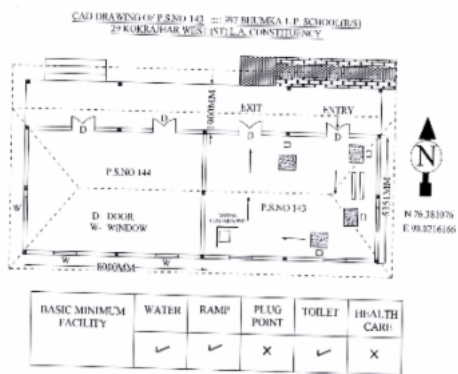

নিৰ্বাচক পঞ্জীয়ন বিষয়াৰ স্বাক্ষৰ

Nazri Naksha

Google Map View

Polling Station Building Front View

ভোটগ্ৰহন কেন্দ্ৰৰ সন্মুখৰ দৃশ্য

Cad View

Key MAP View

1 নাম : কহেজুদ্দিন সেখ পিতাৰ নাম: আহমত ঘৰ নং : 1 বয়স : 55 লিঙ্গ : পুৰুষ	GJP8934563 ফটো উপলব্ধ	2 নাম : বাবিয়া বিবি স্বামীৰ নাম: কহেজুদ্দিন সেখ ঘৰ নং : 1 বয়স : 51 লিঙ্গ : মহিলা	GJP8934574 ফটো উপলব্ধ	3 নাম : আইয়ুব আলী পিতাৰ নাম: কহেজুদ্দিন সেখ ঘৰ নং : 1 বয়স : 28 লিঙ্গ : পুৰুষ	GJP0190439 ফটো উপলব্ধ
4 নাম : সাৰজিনা বেগম স্বামীৰ নাম: আয়ুব আলী ঘৰ নং : 01 বয়স : 25 লিঙ্গ : মহিলা	GJP1271493 ফটো উপলব্ধ	5 নাম : ইছব আলী পিতাৰ নাম: কহেজুদ্দিন সেখ ঘৰ নং : 01 বয়স : 22 লিঙ্গ : পুৰুষ	GJP2097046 ফটো উপলব্ধ	6 নাম : মৰিয়ম বেগম স্বামীৰ নাম: ইছব আলী ঘৰ নং : 01 বয়স : 19 লিঙ্গ : মহিলা	VRX0097915 ফটো উপলব্ধ
7 নাম : হাচেন আলী পিতাৰ নাম: গুলাবী ঘৰ নং : 2 বয়স : 72 লিঙ্গ : পুৰুষ	GJP8934585 ফটো উপলব্ধ	8 নাম : সোনাভান বিবি স্বামীৰ নাম: হাচেন ঘৰ নং : 2 বয়স : 62 লিঙ্গ : মহিলা	GJP8934596 ফটো উপলব্ধ	9 নাম : সোনাৰুদ্দিন সেখ পিতাৰ নাম: হাছান আলী ঘৰ নং : 02 বয়স : 39 লিঙ্গ : পুৰুষ	GJP8934609 ফটো উপলব্ধ
10 নাম : ছামিনা ইয়াছমিন স্বামীৰ নাম: সোনাৰুদ্দিন আলী ঘৰ নং : 2 বয়স : 31 লিঙ্গ : মহিলা	GJP0293340 ফটো উপলব্ধ	11 নাম : নয়ান আলী পিতাৰ নাম: গুলাবদি ঘৰ নং : 3 বয়স : 67 লিঙ্গ : পুৰুষ	GJP8934610 ফটো উপলব্ধ	12 নাম : ৰহিমা বিবি স্বামীৰ নাম: নয়ান আলী ঘৰ নং : 3 বয়স : 63 লিঙ্গ : মহিলা	GJP2034266 ফটো উপলব্ধ
13 নাম : ইয়াকুব আলী পিতাৰ নাম: নয়ান আলী ঘৰ নং : 3 বয়স : 32 লিঙ্গ : পুৰুষ	GJP2023076 ফটো উপলব্ধ	14 নাম : বাবিয়া বেগম স্বামীৰ নাম: ইয়াকুব আলী ঘৰ নং : 03 বয়স : 30 লিঙ্গ : মহিলা	GJP0152330 ফটো উপলব্ধ	15 নাম : নায়েব আলী পিতাৰ নাম: নয়ান আলী ঘৰ নং : 3 বয়স : 29 লিঙ্গ : পুৰুষ	GJP0104646 ফটো উপলব্ধ
16 নাম : আঞ্জ খাতুন স্বামীৰ নাম: নায়েব আলী ঘৰ নং : 3 বয়স : 27 লিঙ্গ : মহিলা	GJP0295212 ফটো উপলব্ধ	17 নাম : ইয়ানৰ শেখ পিতাৰ নাম: নয়ান আলী ঘৰ নং : 3 বয়স : 25 লিঙ্গ : পুৰুষ	GJP0538223 ফটো উপলব্ধ	18 নাম : ইয়াজৰ আলী পিতাৰ নাম: নয়ান আলী ঘৰ নং : 3 বয়স : 25 লিঙ্গ : পুৰুষ	GJP1212422 ফটো উপলব্ধ
19 নাম : জামিলা বেগম স্বামীৰ নাম: ইয়াজৰ আলী ঘৰ নং : 3 বয়স : 23 লিঙ্গ : মহিলা	GJP1208271 ফটো উপলব্ধ	20 নাম : ইমামুল হক পিতাৰ নাম: নয়ান আলী ঘৰ নং : 3 বয়স : 22 লিঙ্গ : পুৰুষ	GJP1208479 ফটো উপলব্ধ	21 নাম : ছাবিনা খাতুন স্বামীৰ নাম: ইয়ানৰ সেখ ঘৰ নং : 03 বয়স : 20 লিঙ্গ : মহিলা	VRX0033688 ফটো উপলব্ধ
22 নাম : আব্দুল কাদের সেখ পিতাৰ নাম: সমেশ্বৰ ঘৰ নং : 8 বয়স : 65 লিঙ্গ : পুৰুষ	GJP8934665 ফটো উপলব্ধ	23 নাম : ওফি তন নোচা বিবি স্বামীৰ নাম: আব্দুল কাদের সেখ ঘৰ নং : 8 বয়স : 55 লিঙ্গ : মহিলা	GJP8934676 ফটো উপলব্ধ	24 নাম : ৰপিকুল ইছলাম পিতাৰ নাম: আব্দুল কাদের ঘৰ নং : 8 বয়স : 42 লিঙ্গ : পুৰুষ	GJP8934687 ফটো উপলব্ধ
25 নাম : ছফিকুল ইছলাম পিতাৰ নাম: আব্দুল কাদের ঘৰ নং : 8 বয়স : 39 লিঙ্গ : পুৰুষ	GJP8934698 ফটো উপলব্ধ	26 নাম : মৰিমা খাতুন স্বামীৰ নাম: ৰফিকুল ইছলাম ঘৰ নং : 8 বয়স : 35 লিঙ্গ : মহিলা	GJP0152652 ফটো উপলব্ধ	27 নাম : ছাদ্দাম হুছেইন পিতাৰ নাম: আব্দুল কাদের সেখ ঘৰ নং : 8 বয়স : 34 লিঙ্গ : পুৰুষ	GJP2023087 ফটো উপলব্ধ
28 নাম : নাছি বেগম স্বামীৰ নাম: ছপিজুল ইছলাম ঘৰ নং : 8 বয়স : 31 লিঙ্গ : মহিলা	GJP0510503 ফটো উপলব্ধ	29 নাম : ছপিজুল ইছলাম পিতাৰ নাম: আব্দুল কাদের সেখ ঘৰ নং : 8 বয়স : 31 লিঙ্গ : পুৰুষ	GJP2023098 ফটো উপলব্ধ	30 নাম : সাহিনুৰ হুসাইন আহমেদ পিতাৰ নাম: আব্দুল কাদের সেখ ঘৰ নং : 04 বয়স : 26 লিঙ্গ : পুৰুষ	GJP0473074 ফটো উপলব্ধ