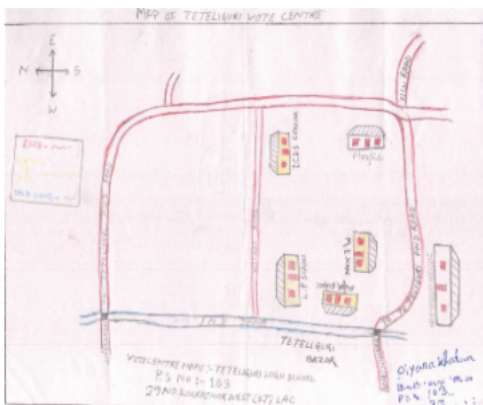

Nazri Naksha