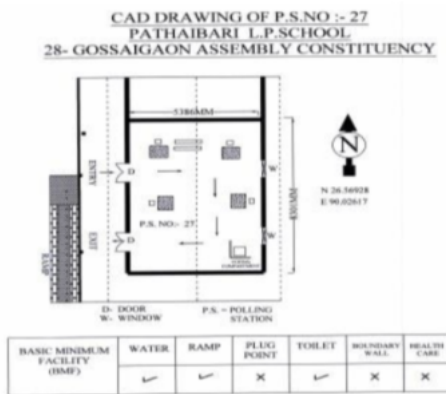

নিৰ্বাচক পঞ্জীয়ন বিষয়াৰ স্বাক্ষৰ

Nazri Naksha

Google Map View

Polling Station Building Front View

ভোটগ্ৰহন কেন্দ্ৰৰ সন্মুখৰ দৃশ্য

Cad View

Key MAP View

S 1 নাম : বাহুল কুমাৰ সিংহ পিতাৰ নাম : বীৰেন্দ্ৰ কুমাৰ সিংহ ঘৰ নং : ১ বয়স : 66 লিঙ্গ : মহিলা	HHK2434697 ফটো উপলব্ধ	2 নাম : চন্দ্ৰ শেখৰ দাস পিতাৰ নাম : নিমল ঘৰ নং : ১ বয়স : 62 লিঙ্গ : পুৰুষ	HHK2434664 ফটো উপলব্ধ	E2 3 নাম : শিপ্রা সিংহ স্বামীৰ নাম : বাহুল কুমাৰ সিংহ ঘৰ নং : ১ বয়স : 56 লিঙ্গ : মহিলা	HHK2434700 ফটো উপলব্ধ
# 4 নাম : চিন দাস স্বামীৰ নাম : চন্দ্ৰ শেখৰ দাস ঘৰ নং : ১ বয়স : 44 লিঙ্গ : মহিলা	HHK2438337 ফটো উপলব্ধ	5 নাম : জাহ্নবী দাস পিতাৰ নাম : নিমল চন্দ্ৰ ঘৰ নং : ১ বয়স : 42 লিঙ্গ : মহিলা	HHK2434675 ফটো উপলব্ধ	6 নাম : লক্ষীৰাম টুডু পিতাৰ নাম : দেবীনি ঘৰ নং : ১ বয়স : 40 লিঙ্গ : পুৰুষ	HHK2434573 ফটো উপলব্ধ
7 নাম : হপনা হাসদা পিতাৰ নাম : বাকা হাসদা ঘৰ নং : 1 বয়স : 41 লিঙ্গ : পুৰুষ	VRX0093054 ফটো উপলব্ধ	8 নাম : আমিত বিশ্বাস পিতাৰ নাম : ৰোহিণী বিশ্বাস ঘৰ নং : ১ বয়স : 62 লিঙ্গ : পুৰুষ	HHK0197806 ফটো উপলব্ধ	9 নাম : খেলন দে সৰকাৰ স্বামীৰ নাম : অশোক বিশ্বাস ঘৰ নং : ১ বয়স : 46 লিঙ্গ : মহিলা	HHK0000489 ফটো উপলব্ধ
10 নাম : অশোক বিশ্বাস পিতাৰ নাম : ৰোহিণী ঘৰ নং : ১ বয়স : 61 লিঙ্গ : পুৰুষ	HHK2434686 ফটো উপলব্ধ	R 11 নাম : সোম মূৰ্মা পিতাৰ নাম : সুন্দৰ ঘৰ নং : ৩ বয়স : 57 লিঙ্গ : পুৰুষ	HHK2434755 ফটো উপলব্ধ	12 নাম : লক্ষী হেমব্ৰম স্বামীৰ নাম : সোম ঘৰ নং : ৩ বয়স : 50 লিঙ্গ : মহিলা	HHK2434766 ফটো উপলব্ধ
13 নাম : শনি মূৰ্মা স্বামীৰ নাম : ঠাকুৰ ঘৰ নং : 8 বয়স : 62 লিঙ্গ : মহিলা	HHK2434777 ফটো উপলব্ধ	14 নাম : সোম কিস্ক পিতাৰ নাম : ঠাকুৰ ঘৰ নং : 8 বয়স : 49 লিঙ্গ : পুৰুষ	HHK2434788 ফটো উপলব্ধ	15 নাম : সুকুৰ মনি কিস্ক পিতাৰ নাম : ঠাকুৰ কিস্ক ঘৰ নং : 8 বয়স : 48 লিঙ্গ : মহিলা	HHK2434802 ফটো উপলব্ধ
E 16 নাম : জামিন কিস্ক পিতাৰ নাম : ঠাকুৰ ঘৰ নং : 8 বয়স : 40 লিঙ্গ : পুৰুষ	HHK2434799 ফটো উপলব্ধ	17 নাম : ৰমিতা মূৰ্মা স্বামীৰ নাম : সোম ঘৰ নং : 8 বয়স : 40 লিঙ্গ : মহিলা	HHK2434813 ফটো উপলব্ধ	18 নাম : ৰাক্ষন হাসদা স্বামীৰ নাম : জামিন কিস্ক ঘৰ নং : 4 বয়স : 39 লিঙ্গ : মহিলা	HHK2434824 ফটো উপলব্ধ
19 নাম : ৰাক্ষন কিস্ক পিতাৰ নাম : ঠাকুৰ কিস্ক ঘৰ নং : 8 বয়স : 29 লিঙ্গ : মহিলা	HHK1291905 ফটো উপলব্ধ	20 নাম : নিকলাছ কিস্ক পিতাৰ নাম : জামিন কিস্ক ঘৰ নং : 4 বয়স : 19 লিঙ্গ : পুৰুষ	VRX0081943 ফটো উপলব্ধ	21 নাম : মাৰথা মাৰ্জী স্বামীৰ নাম : সোম ঘৰ নং : ৫ বয়স : 52 লিঙ্গ : মহিলা	HHK2434846 ফটো উপলব্ধ
# 22 নাম : মান্বী টুডু পিতাৰ নাম : সোম টুডু ঘৰ নং : ৫ বয়স : 40 লিঙ্গ : পুৰুষ	HHK2438280 ফটো উপলব্ধ	23 নাম : শুনীৰাম টুডু পিতাৰ নাম : সোম ঘৰ নং : ৫ বয়স : 38 লিঙ্গ : পুৰুষ	HHK2434868 ফটো উপলব্ধ	24 নাম : ৰতমনি হাসদা স্বামীৰ নাম : শুনীৰাম টুডু ঘৰ নং : ৫ বয়স : 34 লিঙ্গ : মহিলা	HHK2438371 ফটো উপলব্ধ
# 25 নাম : চিলা হেমব্ৰম স্বামীৰ নাম : সকল টুডু ঘৰ নং : ৫ বয়স : 29 লিঙ্গ : মহিলা	HHK0143677 ফটো উপলব্ধ	26 নাম : শংখৰ টুডু পিতাৰ নাম : মংগল টুডু ঘৰ নং : ৭ বয়স : 57 লিঙ্গ : পুৰুষ	HHK2434915 ফটো উপলব্ধ	27 নাম : সুমি হেমব্ৰম স্বামীৰ নাম : নগা ঘৰ নং : ৭ বয়স : 52 লিঙ্গ : মহিলা	HHK2434926 ফটো উপলব্ধ
28 নাম : চান্দাই টুডু পিতাৰ নাম : শংখৰ টুডু ঘৰ নং : ৭ বয়স : 39 লিঙ্গ : পুৰুষ	HHK2434948 ফটো উপলব্ধ	29 নাম : মঙ্গল টুডু পিতাৰ নাম : সৌন্দৰ টুডু ঘৰ নং : 7 বয়স : 35 লিঙ্গ : পুৰুষ	HHK2434971 ফটো উপলব্ধ	30 নাম : ধন মূৰ্মা পিতাৰ নাম : সময় ঘৰ নং : ৮ বয়স : 82 লিঙ্গ : পুৰুষ	HHK2434982 ফটো উপলব্ধ