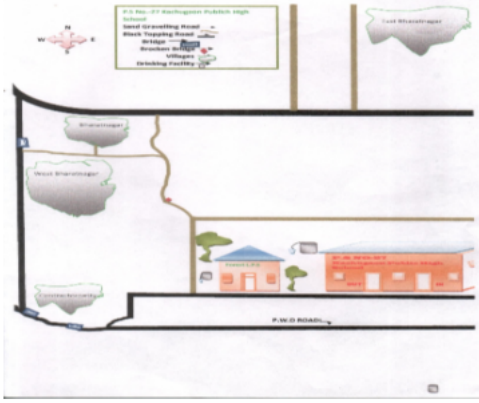

Nazri Naksha