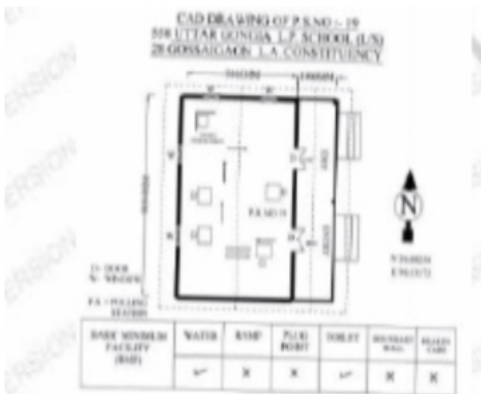

নিৰ্বাচক পঞ্জীয়ন বিষয়াৰ স্বাক্ষৰ

Nazri Naksha

Google Map View

Polling Station Building Front View

ভোটগ্ৰহন কেন্দ্ৰৰ সন্মুখৰ দৃশ্য

Cad View

Key MAP View

1 নাম : শঙ্কৰ বসুমতাৰী পিতাৰ নাম: উকিল বসুমতাৰী ঘৰ নং : 1 বয়স : 66 লিঙ্গ : পুৰুষ	HHK0008865 ফটো উপলব্ধ	2 নাম : জ্যোৎস্নাও বসুমতাৰী পিতাৰ নাম: উকিল বসুমতাৰী ঘৰ নং : 1 বয়স : 64 লিঙ্গ : পুৰুষ	HHK0008852 ফটো উপলব্ধ	3 নাম : আৰ্তেমেশ হেমব্ৰম পিতাৰ নাম: ইমানুএল হেমব্ৰম ঘৰ নং : 01 বয়স : 44 লিঙ্গ : পুৰুষ	HHK0576249 ফটো উপলব্ধ
4 নাম : জ্যোতি আউপ্ৰাম্হাৰী স্বামীৰ নাম: বিনয় আউপ্ৰাম্হাৰী ঘৰ নং : 1 বয়স : 36 লিঙ্গ : মহিলা	HHK0198036 ফটো উপলব্ধ	E 5 নাম : অৰুন বসুমতাৰী পিতাৰ নাম: জ্যোৎস্নাও বসুমতাৰী ঘৰ নং : 1 বয়স : 32 লিঙ্গ : পুৰুষ	HHK0008863 ফটো উপলব্ধ	6 নাম : দিপাংকৰ বসুমতাৰী পিতাৰ নাম: শংকৰ বসুমতাৰী ঘৰ নং : 1 বয়স : 28 লিঙ্গ : পুৰুষ	HHK0396614 ফটো উপলব্ধ
7 নাম : সুস্মিতা বসুমতাৰী পিতাৰ নাম: শংকৰ বসুমতাৰী ঘৰ নং : 1 বয়স : 25 লিঙ্গ : মহিলা	HHK1129253 ফটো উপলব্ধ	8 নাম : অৰ্জুন বসুমতাৰী পিতাৰ নাম: জ্ঞানীলাৰ বসুমতাৰী ঘৰ নং : 1 বয়স : 21 লিঙ্গ : পুৰুষ	VRX0015370 ফটো উপলব্ধ	9 নাম : এমানুয়েল হেব্ৰম পিতাৰ নাম: পাগু হেব্ৰম ঘৰ নং : 2 বয়স : 60 লিঙ্গ : পুৰুষ	HHK0008853 ফটো উপলব্ধ
10 নাম : সুমিলা বসুমতাৰী স্বামীৰ নাম: জ্যোৎস্নাও বসুমতাৰী ঘৰ নং : 2 বয়স : 54 লিঙ্গ : মহিলা	HHK0008854 ফটো উপলব্ধ	11 নাম : সুৰজ মুৰ্মা স্বামীৰ নাম: সুনীল হেমব্ৰম ঘৰ নং : 2 বয়স : 53 লিঙ্গ : মহিলা	HHK0008856 ফটো উপলব্ধ	12 নাম : লিলি মুৰ্মা স্বামীৰ নাম: এমানুয়েল হেব্ৰম ঘৰ নং : 2 বয়স : 52 লিঙ্গ : মহিলা	HHK0008855 ফটো উপলব্ধ
13 নাম : ডেভিড হেমব্ৰম পিতাৰ নাম: এমানুয়েল হেমব্ৰম ঘৰ নং : 2 বয়স : 35 লিঙ্গ : পুৰুষ	HHK0008861 ফটো উপলব্ধ	14 নাম : সোনালী টুডু স্বামীৰ নাম: দোভিড হেমব্ৰম ঘৰ নং : 2 বয়স : 33 লিঙ্গ : মহিলা	HHK0008862 ফটো উপলব্ধ	15 নাম : জয়না বসুমতাৰী পিতাৰ নাম: শংকৰ বসুমতাৰী ঘৰ নং : 2 বয়স : 25 লিঙ্গ : পুৰুষ	VRX0047118 ফটো উপলব্ধ
16 নাম : পৰ্মেসোল হেমব্ৰম পিতাৰ নাম: ইমানুয়েল হেমব্ৰম ঘৰ নং : 2 বয়স : 24 লিঙ্গ : পুৰুষ	VRX0003889 ফটো উপলব্ধ	17 নাম : উনিতা হেমব্ৰম পিতাৰ নাম: ইমানুয়েল হেমব্ৰম ঘৰ নং : 2 বয়স : 21 লিঙ্গ : মহিলা	VRX0003863 ফটো উপলব্ধ	18 নাম : কাপসী এওফ্ৰামহাৰী স্বামীৰ নাম: গুন্দা এওফ্ৰামহাৰী ঘৰ নং : 3 বয়স : 54 লিঙ্গ : মহিলা	HHK0008935 ফটো উপলব্ধ
19 নাম : বিনোয় এৰপ্ৰামহাৰী পিতাৰ নাম: গুন্দা এওফ্ৰামহাৰী ঘৰ নং : 3 বয়স : 37 লিঙ্গ : পুৰুষ	HHK0008860 ফটো উপলব্ধ	20 নাম : বাৰ্জেশ এৰপ্ৰামহাৰী পিতাৰ নাম: গনদ্ৰা এৰপ্ৰামহাৰী ঘৰ নং : 3 বয়স : 27 লিঙ্গ : পুৰুষ	HHK0634287 ফটো উপলব্ধ	21 নাম : সিনয় এৰপ্ৰামহাৰী পিতাৰ নাম: গনদ্ৰা এৰপ্ৰামহাৰী ঘৰ নং : 3 বয়স : 26 লিঙ্গ : পুৰুষ	HHK0634345 ফটো উপলব্ধ
22 নাম : বৈসুমৈ নাৰ্জাৰি স্বামীৰ নাম: বাীবোল বসুমতাৰী ঘৰ নং : 3 বয়স : 22 লিঙ্গ : মহিলা	HHK2216802 ফটো উপলব্ধ	23 নাম : বেৰলাং বসুমতাৰী পিতাৰ নাম: মাইনাৰাম ঘৰ নং : 8 বয়স : 54 লিঙ্গ : পুৰুষ	HHK0008877 ফটো উপলব্ধ	24 নাম : মামণি মাৰ্ভি স্বামীৰ নাম: জুদু টুডু ঘৰ নং : 8 বয়স : 30 লিঙ্গ : মহিলা	HHK0008864 ফটো উপলব্ধ
25 নাম : সাকৰিয়া মাৰ্ভি পিতাৰ নাম: দানিয়েল মাৰ্ভি ঘৰ নং : 5 বয়স : 60 লিঙ্গ : পুৰুষ	HHK0008866 ফটো উপলব্ধ	26 নাম : মুনি মুৰ্মা স্বামীৰ নাম: সাকৰিয়া মাৰ্ভি ঘৰ নং : 5 বয়স : 55 লিঙ্গ : মহিলা	HHK0008868 ফটো উপলব্ধ	27 নাম : বুপল মাৰ্ভী পিতাৰ নাম: দানিয়েল মাৰ্ভি ঘৰ নং : 5 বয়স : 45 লিঙ্গ : পুৰুষ	HHK0008869 ফটো উপলব্ধ
28 নাম : সলানী মুৰ্মা স্বামীৰ নাম: বাপীয়েল মাৰ্ভি ঘৰ নং : 5 বয়স : 38 লিঙ্গ : মহিলা	HHK0008870 ফটো উপলব্ধ	29 নাম : লিলিমা হেব্ৰম পিতাৰ নাম: অনু হেব্ৰম ঘৰ নং : 5 বয়স : 37 লিঙ্গ : মহিলা	HHK0142968 ফটো উপলব্ধ	30 নাম : নিকলাছ মাৰ্ভী পিতাৰ নাম: সাকৰিয়া মাৰ্ভি ঘৰ নং : 5 বয়স : 28 লিঙ্গ : পুৰুষ	HHK0401513 ফটো উপলব্ধ