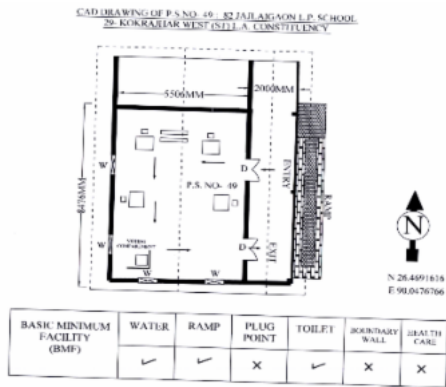

নিৰ্বাচক পঞ্জীয়ন বিষয়াৰ স্বাক্ষৰ

Nazri Naksha

Google Map View

Polling Station Building Front View

ভোটগ্ৰহন কেন্দ্ৰৰ সন্মুখৰ দৃশ্য

Cad View

Key MAP View

1 নাম : দৰলে বসুমতাৰী স্বামীৰ নাম: বামেশ্বৰ বসুমতাৰী ঘৰ নং : ১ বয়স : 59 লিঙ্গ : মহিলা	GJP0570515 ফটো উপলব্ধ	2 নাম : অনবীৰ বসুমতাৰী পিতাৰ নাম: মাইগাঁৱ ঘৰ নং : ১ বয়স : 53 লিঙ্গ : পুৰুষ	GJP0007976 ফটো উপলব্ধ	3 নাম : সেমলা বসুমতাৰী স্বামীৰ নাম: হাকিম ঘৰ নং : ১ বয়স : 44 লিঙ্গ : মহিলা	GJP0007978 ফটো উপলব্ধ
4 নাম : চিনায়সাত বসুমতাৰী পিতাৰ নাম: জনবীৰ বসুমতাৰী ঘৰ নং : 1 বয়স : 32 লিঙ্গ : পুৰুষ	GJP0007979 ফটো উপলব্ধ	5 নাম : খীনাচাত বসুমতাৰী মাতৃৰ নাম: সমলা বসুমতাৰী ঘৰ নং : ১ বয়স : 27 লিঙ্গ : পুৰুষ	GJP0248880 ফটো উপলব্ধ	6 নাম : বীৰ্জোয় বসুমতাৰী পিতাৰ নাম: অনবীৰ বসুমতাৰী ঘৰ নং : ১ বয়স : 27 লিঙ্গ : পুৰুষ	GJP0190306 ফটো উপলব্ধ
7 নাম : প্ৰিয়াংকা বসুমতাৰী পিতাৰ নাম: জানবীৰ বসুমতাৰী ঘৰ নং : ১ বয়স : 25 লিঙ্গ : মহিলা	GJP0289983 ফটো উপলব্ধ	8 নাম : ৰংগীনা বসুমতাৰী পিতাৰ নাম: অনবীৰ বসুমতাৰী ঘৰ নং : 1 বয়স : 24 লিঙ্গ : মহিলা	GJP0548644 ফটো উপলব্ধ	9 নাম : বিমজীত বসুমতাৰী পিতাৰ নাম: অনবীৰ বসুমতাৰী ঘৰ নং : 1 বয়স : 21 লিঙ্গ : পুৰুষ	GJP2106425 ফটো উপলব্ধ
10 নাম : লাইমোন বসুমতাৰী স্বামীৰ নাম: কৰনাসিট বসুমতাৰী ঘৰ নং : ১ বয়স : 21 লিঙ্গ : মহিলা	VRX0002147 ফটো উপলব্ধ	11 নাম : ভূমিশ্ৰী বসুমতাৰী মাতৃৰ নাম: সমৌলা বসুমতাৰী ঘৰ নং : ১ বয়স : 21 লিঙ্গ : মহিলা	VRX0010447 ফটো উপলব্ধ	12 নাম : অংশুমী নাৰ্জাৰী স্বামীৰ নাম: বীৰ্জোয় বসুমতাৰী ঘৰ নং : ১ বয়স : 20 লিঙ্গ : মহিলা	VRX0059493 ফটো উপলব্ধ
13 নাম : মমতা বসুমতাৰী পিতাৰ নাম: জনবীৰ বসুমতাৰী ঘৰ নং : ১ক বয়স : 22 লিঙ্গ : মহিলা	GJP1111343 ফটো উপলব্ধ	14 নাম : জনবীৰ বসুমতাৰী পিতাৰ নাম: মাইগাঁৱ ঘৰ নং : ১ক বয়স : 56 লিঙ্গ : পুৰুষ	GJP0007980 ফটো উপলব্ধ	15 নাম : পাওদাৰ বসুমতাৰী স্বামীৰ নাম: জনবীৰ ঘৰ নং : ১ক বয়স : 46 লিঙ্গ : মহিলা	GJP0007981 ফটো উপলব্ধ
16 নাম : চন্দা বসুমতাৰী স্বামীৰ নাম: অনবীৰ বসুমতাৰী ঘৰ নং : ১খ বয়স : 45 লিঙ্গ : মহিলা	GJP0007982 ফটো উপলব্ধ	17 নাম : মজেন নাৰ্জাৰী পিতাৰ নাম: ফুলেন ঘৰ নং : ১গ বয়স : 43 লিঙ্গ : পুৰুষ	GJP0007986 ফটো উপলব্ধ	18 নাম : ৰাধা নাৰ্জাৰী স্বামীৰ নাম: মজেন ঘৰ নং : ১গ বয়স : 41 লিঙ্গ : মহিলা	GJP0007987 ফটো উপলব্ধ
19 নাম : বিয়াম নাৰ্জাৰী পিতাৰ নাম: ফুলেন্দ্র নাৰ্জাৰী ঘৰ নং : ১গ বয়স : 41 লিঙ্গ : পুৰুষ	GJP0007988 ফটো উপলব্ধ	20 নাম : ৰিংখাং নাৰ্জাৰী স্বামীৰ নাম: বিয়াম নাৰ্জাৰী ঘৰ নং : ১গ বয়স : 38 লিঙ্গ : মহিলা	GJP0007990 ফটো উপলব্ধ	21 নাম : লেলিন বৰ্গয়াৰী পিতাৰ নাম: হৰি চৰণ বৰ্গয়াৰী ঘৰ নং : ২ বয়স : 58 লিঙ্গ : পুৰুষ	GJP0007991 ফটো উপলব্ধ
22 নাম : লাংদীনা বোৰ্গোয়াৰী স্বামীৰ নাম: লেলিন বোৰ্গোয়াৰী ঘৰ নং : 2 বয়স : 43 লিঙ্গ : মহিলা	GJP0446112 ফটো উপলব্ধ	23 নাম : দৈজী বৰ্গয়াৰী পিতাৰ নাম: লেলিন ঘৰ নং : ২ বয়স : 38 লিঙ্গ : মহিলা	GJP0007993 ফটো উপলব্ধ	24 নাম : ফুংকা বসুমতাৰী পিতাৰ নাম: গংগা বসুমতাৰী ঘৰ নং : ২ বয়স : 28 লিঙ্গ : পুৰুষ	GJP0248823 ফটো উপলব্ধ
25 নাম : দীনয় বসুমতাৰী পিতাৰ নাম: খাবান ঘৰ নং : ৩ বয়স : 62 লিঙ্গ : পুৰুষ	GJP0008001 ফটো উপলব্ধ	26 নাম : জয়ন্তী বসুমতাৰী স্বামীৰ নাম: দীনয় ঘৰ নং : ৩ বয়স : 58 লিঙ্গ : মহিলা	GJP0008002 ফটো উপলব্ধ	27 নাম : সৱণজীত বসুমতাৰী পিতাৰ নাম: দীনয় ঘৰ নং : ৩ বয়স : 38 লিঙ্গ : পুৰুষ	GJP0008004 ফটো উপলব্ধ
28 নাম : মৌনাবিলি বসুমতাৰী স্বামীৰ নাম: চৰনজিৎ বসুমতাৰী ঘৰ নং : ৩ বয়স : 28 লিঙ্গ : মহিলা	GJP0104638 ফটো উপলব্ধ	S নাম : ফ্ৰিৰিনা মুছাহাৰী পিতাৰ নাম: ৰঞ্জিত মুছাহাৰী ঘৰ নং : ০৪ বয়স : 19 লিঙ্গ : মহিলা	VRX0061259 ফটো উপলব্ধ	30 নাম : গৌহন নাৰ্জাৰী পিতাৰ নাম: নলেন্দ্র নাৰ্জাৰী ঘৰ নং : ৩খ বয়স : 28 লিঙ্গ : পুৰুষ	GJP0269456 ফটো উপলব্ধ