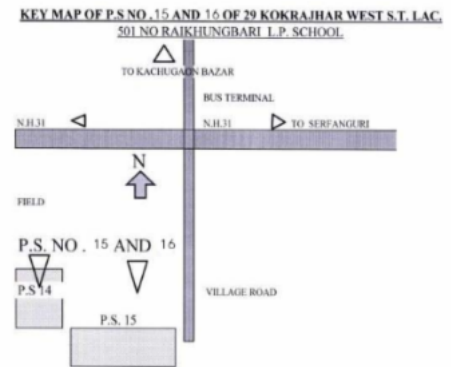

নিৰ্বাচক পঞ্জীয়ন বিষয়াৰ স্বাক্ষৰ

Nazri Naksha

Google Map View

Polling Station Building Front View

ভোটগ্ৰহন কেন্দ্ৰৰ সন্মুখৰ দৃশ্য

Cad View

Key MAP View

1 নাম : দৰলে বসুমতাৰী স্বামীৰ নাম: বামেশ্বৰ বসুমতাৰী ঘৰ নং : ১ বয়স : 59 লিঙ্গ : মহিলা	GJP0570515 ফটো উপলব্ধ	2 নাম : অনবীৰ বসুমতাৰী পিতাৰ নাম: মাইগাঁৱ ঘৰ নং : ১ বয়স : 53 লিঙ্গ : পুৰুষ	GJP0007976 ফটো উপলব্ধ	3 নাম : সেমলা বসুমতাৰী স্বামীৰ নাম: হাকিম ঘৰ নং : ১ বয়স : 44 লিঙ্গ : মহিলা	GJP0007978 ফটো উপলব্ধ
4 নাম : চিনায়সাত বসুমতাৰী পিতাৰ নাম: জনবীৰ বসুমতাৰী ঘৰ নং : 1 বয়স : 32 লিঙ্গ : পুৰুষ	GJP0007979 ফটো উপলব্ধ	5 নাম : খীনাচাত বসুমতাৰী মাতৃৰ নাম: সমলা বসুমতাৰী ঘৰ নং : ১ বয়স : 27 লিঙ্গ : পুৰুষ	GJP0248880 ফটো উপলব্ধ	6 নাম : বীৰ্জোয় বসুমতাৰী পিতাৰ নাম: অনবীৰ বসুমতাৰী ঘৰ নং : ১ বয়স : 27 লিঙ্গ : পুৰুষ	GJP0190306 ফটো উপলব্ধ
7 নাম : প্ৰিয়াংকা বসুমতাৰী পিতাৰ নাম: জানবীৰ বসুমতাৰী ঘৰ নং : ১ বয়স : 25 লিঙ্গ : মহিলা	GJP0289983 ফটো উপলব্ধ	8 নাম : ৰংগীনা বসুমতাৰী পিতাৰ নাম: অনবীৰ বসুমতাৰী ঘৰ নং : 1 বয়স : 24 লিঙ্গ : মহিলা	GJP0548644 ফটো উপলব্ধ	9 নাম : বিমজীত বসুমতাৰী পিতাৰ নাম: অনবীৰ বসুমতাৰী ঘৰ নং : 1 বয়স : 21 লিঙ্গ : পুৰুষ	GJP2106425 ফটো উপলব্ধ
10 নাম : লাইমোন বসুমতাৰী স্বামীৰ নাম: কৰনাসিট বসুমতাৰী ঘৰ নং : ১ বয়স : 21 লিঙ্গ : মহিলা	VRX0002147 ফটো উপলব্ধ	11 নাম : ভূমিশ্ৰী বসুমতাৰী মাতৃৰ নাম: সমৌলা বসুমতাৰী ঘৰ নং : ১ বয়স : 21 লিঙ্গ : মহিলা	VRX0010447 ফটো উপলব্ধ	12 নাম : অংশুমী নাৰ্জাৰী স্বামীৰ নাম: বীৰ্জোয় বসুমতাৰী ঘৰ নং : ১ বয়স : 20 লিঙ্গ : মহিলা	VRX0059493 ফটো উপলব্ধ
13 নাম : মমতা বসুমতাৰী পিতাৰ নাম: জনবীৰ বসুমতাৰী ঘৰ নং : ১ক বয়স : 22 লিঙ্গ : মহিলা	GJP1111343 ফটো উপলব্ধ	14 নাম : জনবীৰ বসুমতাৰী পিতাৰ নাম: মাইগাঁৱ ঘৰ নং : ১ক বয়স : 56 লিঙ্গ : পুৰুষ	GJP0007980 ফটো উপলব্ধ	15 নাম : পাওদাৰ বসুমতাৰী স্বামীৰ নাম: জনবীৰ ঘৰ নং : ১ক বয়স : 46 লিঙ্গ : মহিলা	GJP0007981 ফটো উপলব্ধ
16 নাম : চন্দা বসুমতাৰী স্বামীৰ নাম: অনবীৰ বসুমতাৰী ঘৰ নং : ১খ বয়স : 45 লিঙ্গ : মহিলা	GJP0007982 ফটো উপলব্ধ	17 নাম : মজেন নাৰ্জাৰী পিতাৰ নাম: ফুলেন ঘৰ নং : ১গ বয়স : 43 লিঙ্গ : পুৰুষ	GJP0007986 ফটো উপলব্ধ	18 নাম : ৰাধা নাৰ্জাৰী স্বামীৰ নাম: মজেন ঘৰ নং : ১গ বয়স : 41 লিঙ্গ : মহিলা	GJP0007987 ফটো উপলব্ধ
19 নাম : বিয়াম নাৰ্জাৰী পিতাৰ নাম: ফুলেন্দ্র নাৰ্জাৰী ঘৰ নং : ১গ বয়স : 41 লিঙ্গ : পুৰুষ	GJP0007988 ফটো উপলব্ধ	20 নাম : ৰিংখাং নাৰ্জাৰী স্বামীৰ নাম: বিয়াম নাৰ্জাৰী ঘৰ নং : ১গ বয়স : 38 লিঙ্গ : মহিলা	GJP0007990 ফটো উপলব্ধ	21 নাম : লেলিন বৰ্গয়াৰী পিতাৰ নাম: হৰি চৰণ বৰ্গয়াৰী ঘৰ নং : ২ বয়স : 58 লিঙ্গ : পুৰুষ	GJP0007991 ফটো উপলব্ধ
22 নাম : লাংদীনা বোৰ্গোয়াৰী স্বামীৰ নাম: লেলিন বোৰ্গোয়াৰী ঘৰ নং : 2 বয়স : 43 লিঙ্গ : মহিলা	GJP0446112 ফটো উপলব্ধ	23 নাম : দৈজী বৰ্গয়াৰী পিতাৰ নাম: লেলিন ঘৰ নং : ২ বয়স : 38 লিঙ্গ : মহিলা	GJP0007993 ফটো উপলব্ধ	24 নাম : ফুংকা বসুমতাৰী পিতাৰ নাম: গংগা বসুমতাৰী ঘৰ নং : ২ বয়স : 28 লিঙ্গ : পুৰুষ	GJP0248823 ফটো উপলব্ধ
25 নাম : দীনয় বসুমতাৰী পিতাৰ নাম: খাবান ঘৰ নং : ৩ বয়স : 62 লিঙ্গ : পুৰুষ	GJP0008001 ফটো উপলব্ধ	26 নাম : জয়ন্তী বসুমতাৰী স্বামীৰ নাম: দীনয় ঘৰ নং : ৩ বয়স : 58 লিঙ্গ : মহিলা	GJP0008002 ফটো উপলব্ধ	27 নাম : সৱণজীত বসুমতাৰী পিতাৰ নাম: দীনয় ঘৰ নং : ৩ বয়স : 38 লিঙ্গ : পুৰুষ	GJP0008004 ফটো উপলব্ধ
28 নাম : মৌনাবিলি বসুমতাৰী স্বামীৰ নাম: চৰনজিৎ বসুমতাৰী ঘৰ নং : ৩ বয়স : 28 লিঙ্গ : মহিলা	GJP0104638 ফটো উপলব্ধ	S নাম : ফ্ৰিৰিনা মুছাহাৰী পিতাৰ নাম: ৰঞ্জিত মুছাহাৰী ঘৰ নং : ০৪ বয়স : 19 লিঙ্গ : মহিলা	VRX0061259 ফটো উপলব্ধ	30 নাম : গৌহন নাৰ্জাৰী পিতাৰ নাম: নলেন্দ্র নাৰ্জাৰী ঘৰ নং : ৩খ বয়স : 28 লিঙ্গ : পুৰুষ	GJP0269456 ফটো উপলব্ধ