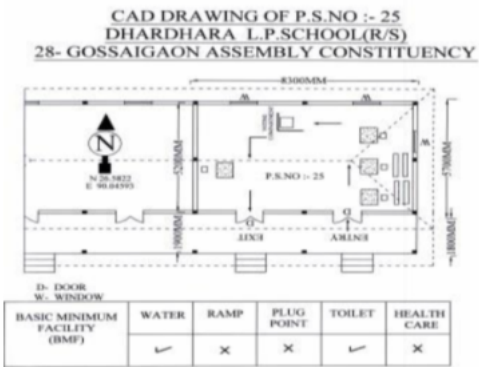

নিৰ্বাচক পঞ্জীয়ন বিষয়াৰ স্বাক্ষৰ

Nazri Naksha

Google Map View

Polling Station Building Front View

ভোটগ্ৰহন কেন্দ্ৰৰ সন্মুখৰ দৃশ্য

Cad View

Key MAP View

1 নাম : সুমিলা মিজু স্বামীৰ নাম : বিজু চৰেন ঘৰ নং : 18 বয়স : 28 লিঙ্গ : মহিলা	HHK2240414 ফটো উপলব্ধ	2 নাম : অনজালি বসুমতাৰী স্বামীৰ নাম : পাৰ্শ্বো বসুমতাৰী ঘৰ নং : 19 বয়স : 33 লিঙ্গ : মহিলা	HHK0301531 ফটো উপলব্ধ	3 নাম : দলুৰংগ ব্ৰহ্ম পিতাৰ নাম : বৈসোশ্ব ব্ৰহ্ম ঘৰ নং : 22 বয়স : 26 লিঙ্গ : পুৰুষ	HHK1189661 ফটো উপলব্ধ
4 নাম : সুকলা ৰাভা স্বামীৰ নাম : বিপুল ৰাভা ঘৰ নং : 28 বয়স : 24 লিঙ্গ : মহিলা	HHK1264183 ফটো উপলব্ধ	5 নাম : মনালিছা ৰাভা পিতাৰ নাম : জনবীৰ ৰাভা ঘৰ নং : 26 বয়স : 20 লিঙ্গ : মহিলা	VRX0037895 ফটো উপলব্ধ	6 নাম : উনি বসুমতাৰী পিতাৰ নাম : চন্দন বসুমতাৰী ঘৰ নং : 29 বয়স : 21 লিঙ্গ : মহিলা	VRX0090142 ফটো উপলব্ধ
7 নাম : মঞ্জীত বসুমতাৰী পিতাৰ নাম : টোৰীগং বসুমতাৰী ঘৰ নং : 30 বয়স : 36 লিঙ্গ : পুৰুষ	HHK2127755 ফটো উপলব্ধ	8 নাম : ৰেকা বসুমতাৰী স্বামীৰ নাম : সৌভীৰাম বসুমতাৰী ঘৰ নং : 32 বয়স : 35 লিঙ্গ : মহিলা	HHK0474973 ফটো উপলব্ধ	9 নাম : বমিকা নাৰ্জাৰী মাতৃৰ নাম : চিত্ৰা নাৰ্জাৰী ঘৰ নং : 33 বয়স : 22 লিঙ্গ : মহিলা	HHK1199603 ফটো উপলব্ধ
10 নাম : নিশা বসুমতাৰী স্বামীৰ নাম : সত্যৰাম বসুমতাৰী ঘৰ নং : 35 বয়স : 22 লিঙ্গ : মহিলা	HHK1310085 ফটো উপলব্ধ	11 নাম : শিৰজল নাৰ্জাৰী স্বামীৰ নাম : ৰঞ্জিত বাসুমত্ৰী ঘৰ নং : 36 বয়স : 27 লিঙ্গ : মহিলা	HHK0589317 ফটো উপলব্ধ	12 নাম : কণেলা বৰো পিতাৰ নাম : সমোস্তা বৰো ঘৰ নং : 43 বয়স : 23 লিঙ্গ : মহিলা	VRX0091637 ফটো উপলব্ধ
13 নাম : পূৰ্ণিমা বড়ো স্বামীৰ নাম : বিলীপংগ বড়ো ঘৰ নং : 43 বয়স : 22 লিঙ্গ : মহিলা	VRX0003616 ফটো উপলব্ধ	14 নাম : সন্সৰংগ নাৰ্জাৰী মাতৃৰ নাম : পঙ্ককা নাৰ্জাৰী ঘৰ নং : 48 বয়স : 21 লিঙ্গ : পুৰুষ	VRX0004226 ফটো উপলব্ধ	15 নাম : উস্কাৰংগ নাৰ্জাৰী মাতৃৰ নাম : পঙ্ককা নাৰ্জাৰী ঘৰ নং : 48 বয়স : 20 লিঙ্গ : পুৰুষ	VRX0003574 ফটো উপলব্ধ
16 নাম : ৰবিনাথ বসুমতাৰী পিতাৰ নাম : কুদিৰাম বসুমতাৰী ঘৰ নং : 50 বয়স : 20 লিঙ্গ : পুৰুষ	VRX0046813 ফটো উপলব্ধ	17 নাম : সব্ৰূপ নাৰ্জাৰী পিতাৰ নাম : স্বীসাগু নাৰ্জাৰী ঘৰ নং : 51 বয়স : 23 লিঙ্গ : পুৰুষ	HHK0442103 ফটো উপলব্ধ	18 নাম : সুমিত্ৰা নাৰ্জাৰী স্বামীৰ নাম : ৰঞ্জয় বসুমতাৰী ঘৰ নং : 52 বয়স : 33 লিঙ্গ : মহিলা	HHK1312925 ফটো উপলব্ধ
19 নাম : নিভা বসুমতাৰী পিতাৰ নাম : বাৰন বসুমতাৰী ঘৰ নং : 52 বয়স : 24 লিঙ্গ : মহিলা	HHK0443135 ফটো উপলব্ধ	20 নাম : শোহা বড়ো মাতৃৰ নাম : চীলনী বড়ো ঘৰ নং : 52 বয়স : 24 লিঙ্গ : পুৰুষ	HHK0444430 ফটো উপলব্ধ	21 নাম : লক্ষী মূৰ্ম স্বামীৰ নাম : সুন্দৰ চৰেন ঘৰ নং : 55 বয়স : 26 লিঙ্গ : মহিলা	VRX0081539 ফটো উপলব্ধ
22 নাম : কৰ্তেশ্ব বসুমতাৰী পিতাৰ নাম : বালীসিং বসুমতাৰী ঘৰ নং : 56 বয়স : 38 লিঙ্গ : পুৰুষ	HHK2241170 ফটো উপলব্ধ	23 নাম : ৰমৈনা বসুমতাৰী স্বামীৰ নাম : ৰাহুল বসুমতাৰী ঘৰ নং : 67 বয়স : 32 লিঙ্গ : মহিলা	KLM1658771 ফটো উপলব্ধ	24 নাম : সাজিনা বসুমতাৰী পিতাৰ নাম : কুমাৰ বসুমতাৰী ঘৰ নং : 69 বয়স : 22 লিঙ্গ : মহিলা	HHK1199694 ফটো উপলব্ধ
25 নাম : বিংখাং বসুমতাৰী পিতাৰ নাম : গনেশ ঘৰ নং : 70 বয়স : 35 লিঙ্গ : পুৰুষ	HHK2239249 ফটো উপলব্ধ	26 নাম : সমাইনা বসুমতাৰী স্বামীৰ নাম : অন্দলীল বসুমতাৰী ঘৰ নং : 94 বয়স : 27 লিঙ্গ : মহিলা	HHK0579961 ফটো উপলব্ধ	27 নাম : অৰন বসুমতাৰী মাতৃৰ নাম : অনীতা বসুমতাৰী ঘৰ নং : 89 বয়স : 23 লিঙ্গ : পুৰুষ	HHK0602185 ফটো উপলব্ধ
28 নাম : সুন্দৰী নাৰ্জাৰী অন্যান্য : ৰুগ্ৰ নাৰ্জাৰী ঘৰ নং : 88 বয়স : 23 লিঙ্গ : মহিলা	VRX0046334 ফটো উপলব্ধ	29 নাম : ৰুগ্ৰ নাৰ্জাৰী মাতৃৰ নাম : হিমালী নাৰ্জাৰী ঘৰ নং : 88 বয়স : 21 লিঙ্গ : পুৰুষ	VRX0011817 ফটো উপলব্ধ	30 নাম : ৰনজিকা বসুমতাৰী পিতাৰ নাম : বসুমতাৰী ঘৰ নং : 92 বয়স : 25 লিঙ্গ : মহিলা	HHK0422006 ফটো উপলব্ধ