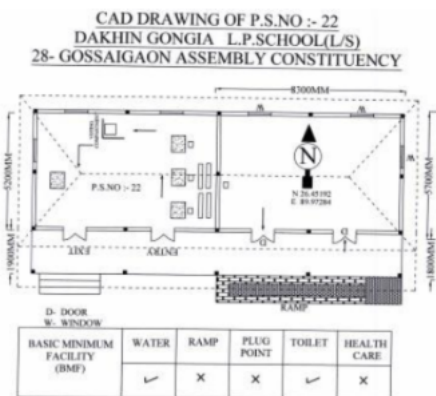

নিৰ্বাচক পঞ্জীয়ন বিষয়াৰ স্বাক্ষৰ

Nazri Naksha

Google Map View

Polling Station Building Front View

ভোটগ্ৰহন কেন্দ্ৰৰ সন্মুখৰ দৃশ্য

Cad View

Key MAP View

<p>S 1</p> <p>নাম : পেটৰ ৰাভা পিতাৰ নাম: বগু ৰাভা ঘৰ নং : ১৫ বয়স : ২৫ লিঙ্গ : পুৰুষ</p> <p>HHK1252824</p> <p>ফটো উপলব্ধ</p>	<p>2</p> <p>নাম : সনিমা বড়ো স্বামীৰ নাম: প্ৰনয় বড়ো ঘৰ নং : ১৭ক বয়স : ২৪ লিঙ্গ : মহিলা</p> <p>HHK0056796</p> <p>ফটো উপলব্ধ</p>	<p>3</p> <p>নাম : কন্জিকা বোৰোগোয়াৰী স্বামীৰ নাম: দেইসৰ বোৰোগোয়াৰী ঘৰ নং : ২০ বয়স : ৩১ লিঙ্গ : মহিলা</p> <p>HHK0364844</p> <p>ফটো উপলব্ধ</p>
<p>4</p> <p>নাম : অৰ্জুন কুমাৰ ব্ৰহ্ম পিতাৰ নাম: হীৰ চৰন ব্ৰহ্ম ঘৰ নং : ২৪ বয়স : ৪৯ লিঙ্গ : পুৰুষ</p> <p>VRX0043042</p> <p>ফটো উপলব্ধ</p>	<p>5</p> <p>নাম : সাৰথি ব্ৰহ্ম স্বামীৰ নাম: অৰ্জুন কুমাৰ ব্ৰহ্ম ঘৰ নং : ২৪ বয়স : ৪৪ লিঙ্গ : মহিলা</p> <p>VRX0043026</p> <p>ফটো উপলব্ধ</p>	<p>6</p> <p>নাম : মৌনথাই মুছাহাৰী পিতাৰ নাম: চন্দ্ৰসিং মুছাহাৰী ঘৰ নং : ৩০ বয়স : ২৭ লিঙ্গ : পুৰুষ</p> <p>HHK0291781</p> <p>ফটো উপলব্ধ</p>
<p>7</p> <p>নাম : আৰগেং ব্ৰহ্ম পিতাৰ নাম: গন্ধৰাজ ব্ৰহ্ম ঘৰ নং : ৩০ বয়স : ২৬ লিঙ্গ : পুৰুষ</p> <p>HHK0384438</p> <p>ফটো উপলব্ধ</p>	<p>8</p> <p>নাম : হাইনা বসুমতাৰী মাতৃৰ নাম: ৰহিলা বসুমতাৰী ঘৰ নং : ৩০ বয়স : ২৫ লিঙ্গ : মহিলা</p> <p>HHK1293646</p> <p>ফটো উপলব্ধ</p>	<p>9</p> <p>নাম : বিবাৰী ব্ৰহ্ম স্বামীৰ নাম: অৰগেং ব্ৰহ্ম ঘৰ নং : ৩০ বয়স : ২৫ লিঙ্গ : মহিলা</p> <p>VRX0069948</p> <p>ফটো উপলব্ধ</p>
<p>10</p> <p>নাম : জেবেতা বসুমতাৰী স্বামীৰ নাম: দয়হৰি বসুমতাৰী ঘৰ নং : ৩০ বয়স : ২৪ লিঙ্গ : মহিলা</p> <p>HHK1293653</p> <p>ফটো উপলব্ধ</p>	<p>11</p> <p>নাম : অৰন কুমাৰ বসুমতাৰী পিতাৰ নাম: মনেশ্বৰ বসুমতাৰী ঘৰ নং : ১০৩ বয়স : ২৬ লিঙ্গ : পুৰুষ</p> <p>HHK0376533</p> <p>ফটো উপলব্ধ</p>	<p>12</p> <p>নাম : সমাইনা মুশাহাৰী স্বামীৰ নাম: মিনিসোৰাং নাৰ্জাৰী ঘৰ নং : ১০৬ বয়স : ৩৫ লিঙ্গ : মহিলা</p> <p>HHK0203398</p> <p>ফটো উপলব্ধ</p>
<p>13</p> <p>নাম : দঙ্গৰংগ মুশাহাৰী পিতাৰ নাম: ঠেবিৰা মুশাহাৰী ঘৰ নং : ১০৭ বয়স : ২৫ লিঙ্গ : পুৰুষ</p> <p>HHK0477646</p> <p>ফটো উপলব্ধ</p>	<p>14</p> <p>নাম : টিবাও বসুমতাৰী পিতাৰ নাম: ৰমেশ্বৰ বসুমতাৰী ঘৰ নং : ১১২ বয়স : ৩৭ লিঙ্গ : পুৰুষ</p> <p>HHK0609511</p> <p>ফটো উপলব্ধ</p>	<p>15</p> <p>নাম : সিনি বসুমতাৰী স্বামীৰ নাম: টিবাও বসুমতাৰী ঘৰ নং : ১১২ বয়স : ২৯ লিঙ্গ : মহিলা</p> <p>VRX0024968</p> <p>ফটো উপলব্ধ</p>
<p>16</p> <p>নাম : ৰানী বসুমতাৰী স্বামীৰ নাম: ফনিব বসুমতাৰী ঘৰ নং : ১২০ বয়স : ৬৬ লিঙ্গ : মহিলা</p> <p>HHK0613596</p> <p>ফটো উপলব্ধ</p>	<p>17</p> <p>নাম : মনো বসুমতাৰী পিতাৰ নাম: কনেশ্বৰ ঘৰ নং : ১২০ বয়স : ৫১ লিঙ্গ : পুৰুষ</p> <p>HHK0010613</p> <p>ফটো উপলব্ধ</p>	<p>18</p> <p>নাম : পাৰ্বতী বসুমতাৰী স্বামীৰ নাম: মনো ঘৰ নং : ১২০ বয়স : ৪৮ লিঙ্গ : মহিলা</p> <p>HHK0010615</p> <p>ফটো উপলব্ধ</p>
<p>19</p> <p>নাম : চাতকী বসুমতাৰী স্বামীৰ নাম: কনিব ঘৰ নং : ১২০ বয়স : ৪৮ লিঙ্গ : মহিলা</p> <p>HHK0010614</p> <p>ফটো উপলব্ধ</p>	<p>20</p> <p>নাম : ৰনো বসুমতাৰী পিতাৰ নাম: কনেশ্বৰ ঘৰ নং : ১২০ বয়স : ৪৪ লিঙ্গ : পুৰুষ</p> <p>HHK0010616</p> <p>ফটো উপলব্ধ</p>	<p>21</p> <p>নাম : চিত্ৰ বসুমতাৰী স্বামীৰ নাম: ৰীণু বসুমতাৰী ঘৰ নং : ১২০ বয়স : ৩২ লিঙ্গ : মহিলা</p> <p>HHK0010617</p> <p>ফটো উপলব্ধ</p>
<p>22</p> <p>নাম : সমাইনা বসুমতাৰী স্বামীৰ নাম: সৌমখী বসুমতাৰী ঘৰ নং : ১২০ বয়স : ৩১ লিঙ্গ : মহিলা</p> <p>HHK0614016</p> <p>ফটো উপলব্ধ</p>	<p>23</p> <p>নাম : সমায়না বসুমতাৰী পিতাৰ নাম: মনো বসুমতাৰী ঘৰ নং : ১২০ বয়স : ২৯ লিঙ্গ : মহিলা</p> <p>HHK2127017</p> <p>ফটো উপলব্ধ</p>	<p>24</p> <p>নাম : সৌমখী বসুমতাৰী পিতাৰ নাম: খনিব বসুমতাৰী ঘৰ নং : ১২০ বয়স : ২৭ লিঙ্গ : পুৰুষ</p> <p>HHK0614008</p> <p>ফটো উপলব্ধ</p>
<p>25</p> <p>নাম : ৰমাইনা বসুমতাৰী পিতাৰ নাম: মনো বসুমতাৰী ঘৰ নং : ১২০ বয়স : ২৫ লিঙ্গ : মহিলা</p> <p>HHK0614032</p> <p>ফটো উপলব্ধ</p>	<p>26</p> <p>নাম : ৰামোন বসুমতাৰী পিতাৰ নাম: দদা ঘৰ নং : ১২১ বয়স : ৫৫ লিঙ্গ : পুৰুষ</p> <p>HHK0010619</p> <p>ফটো উপলব্ধ</p>	<p>27</p> <p>নাম : চাওক্কা বসুমতাৰী পিতাৰ নাম: দদা ঘৰ নং : ১২১ বয়স : ৪৩ লিঙ্গ : পুৰুষ</p> <p>HHK0010621</p> <p>ফটো উপলব্ধ</p>
<p>S 28</p> <p>নাম : পামিলা মুছাহাৰী পিতাৰ নাম: সজেন মুছাহাৰী ঘৰ নং : ১২১ বয়স : ২৬ লিঙ্গ : মহিলা</p> <p>HHK0478727</p> <p>ফটো উপলব্ধ</p>	<p>29</p> <p>নাম : ছাজেন মুছাহাৰী পিতাৰ নাম: নবীন ঘৰ নং : ১২২ বয়স : ৫৬ লিঙ্গ : পুৰুষ</p> <p>HHK0010622</p> <p>ফটো উপলব্ধ</p>	<p>30</p> <p>নাম : ৰেন মুছাহাৰী স্বামীৰ নাম: ছাজেন ঘৰ নং : ১২২ বয়স : ৫১ লিঙ্গ : মহিলা</p> <p>HHK0010623</p> <p>ফটো উপলব্ধ</p>