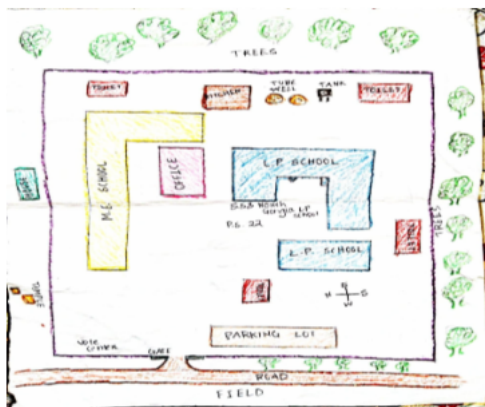

Nazri Naksha