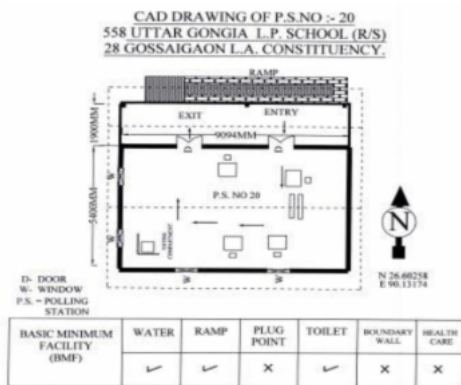

নিৰ্বাচক পঞ্জীয়ন বিষয়াৰ স্বাক্ষৰ

Nazri Naksha

Google Map View

Polling Station Building Front View

ভোটগ্ৰহন কেন্দ্ৰৰ সন্মুখৰ দৃশ্য

Cad View

Key MAP View

1 নাম : মতি টুডু স্বামীৰ নাম : মাঠু তিকী ঘৰ নং : 10 বয়স : 39 লিঙ্গ : মহিলা	VRX0003418 ফটো উপলব্ধ	2 নাম : কোলহা তিকী পিতাৰ নাম : মাংৰা তিকী ঘৰ নং : 10 বয়স : 30 লিঙ্গ : পুৰুষ	HHK0296061 ফটো উপলব্ধ	3 নাম : মাঠু তিকী পিতাৰ নাম : মাংৰা তিকী ঘৰ নং : 10 বয়স : 28 লিঙ্গ : পুৰুষ	HHK0295592 ফটো উপলব্ধ
4 নাম : মঙ্গল সিং বসুমতাৰী পিতাৰ নাম : নিয়াৰাম বসুমতাৰী ঘৰ নং : 220ক বয়স : 58 লিঙ্গ : পুৰুষ	HHK0009858 ফটো উপলব্ধ	5 নাম : নোকিমা বসুমতাৰী স্বামীৰ নাম : জোদাও বসুমতাৰী ঘৰ নং : 82 বয়স : 25 লিঙ্গ : মহিলা	HHK0477869 ফটো উপলব্ধ	S 6 নাম : মনালিছা বসুমতাৰী পিতাৰ নাম : টিটুশ বসুমতাৰী ঘৰ নং : 60 বয়স : 21 লিঙ্গ : মহিলা	VRX0032565 ফটো উপলব্ধ
S 7 নাম : নিমল বসুমতাৰী পিতাৰ নাম : বহিন বসুমতাৰী ঘৰ নং : 98 বয়স : 25 লিঙ্গ : পুৰুষ	HHK0434027 ফটো উপলব্ধ	S 8 নাম : ইন্দিৰা বসুমতাৰী পিতাৰ নাম : গ্ৰাবেল বসুমতাৰী ঘৰ নং : 75 বয়স : 20 লিঙ্গ : মহিলা	VRX0066704 ফটো উপলব্ধ	S 9 নাম : আনছুলা ব্ৰহ্ম পিতাৰ নাম : বেদী ব্ৰহ্ম ঘৰ নং : 99 বয়স : 27 লিঙ্গ : পুৰুষ	HHK0331389 ফটো উপলব্ধ
10 নাম : অঞ্জলি বসুমতাৰী পিতাৰ নাম : নৰেশ বসুমতাৰী ঘৰ নং : 88 বয়স : 22 লিঙ্গ : পুৰুষ	HHK1253707 ফটো উপলব্ধ	11 নাম : বজেন নাৰ্জাৰী পিতাৰ নাম : ছাজেন ঘৰ নং : 91 বয়স : 62 লিঙ্গ : পুৰুষ	HHK0009452 ফটো উপলব্ধ	12 নাম : সাওতালী নাৰ্জাৰী স্বামীৰ নাম : বজেন ঘৰ নং : 91 বয়স : 57 লিঙ্গ : মহিলা	HHK0009453 ফটো উপলব্ধ
13 নাম : বিহলা নাৰ্জাৰী স্বামীৰ নাম : মিনিসোৰাং নাৰ্জাৰী ঘৰ নং : 91 বয়স : 26 লিঙ্গ : মহিলা	HHK0341909 ফটো উপলব্ধ	14 নাম : হাদত বসুমতাৰী পিতাৰ নাম : বিৰাজ বসুমতাৰী ঘৰ নং : 92 বয়স : 39 লিঙ্গ : পুৰুষ	HHK0342527 ফটো উপলব্ধ	15 নাম : বুঝিলা বসুমতাৰী স্বামীৰ নাম : হাদৌত বসুমতাৰী ঘৰ নং : 92 বয়স : 28 লিঙ্গ : মহিলা	HHK0397802 ফটো উপলব্ধ
16 নাম : মেৰিনা বসুমতাৰী পিতাৰ নাম : বিৰাজ বসুমতাৰী ঘৰ নং : 92 বয়স : 22 লিঙ্গ : মহিলা	HHK1292788 ফটো উপলব্ধ	17 নাম : অলকা বসুমতাৰী স্বামীৰ নাম : অজেন বসুমতাৰী ঘৰ নং : 98 বয়স : 28 লিঙ্গ : মহিলা	VRX0095299 ফটো উপলব্ধ	18 নাম : শ্যামসুন্দৰ বসুমতাৰী পিতাৰ নাম : সৰাজিত বসুমতাৰী ঘৰ নং : 98 বয়স : 26 লিঙ্গ : পুৰুষ	HHK0416008 ফটো উপলব্ধ
19 নাম : জনক বসুমতাৰী পিতাৰ নাম : চিৰাজিত বসুমতাৰী ঘৰ নং : 98 বয়স : 25 লিঙ্গ : পুৰুষ	HHK0332064 ফটো উপলব্ধ	20 নাম : খিপ্রি বসুমতাৰী স্বামীৰ নাম : সৰনজিত ঘৰ নং : 98ক বয়স : 49 লিঙ্গ : মহিলা	HHK0009487 ফটো উপলব্ধ	21 নাম : সৰনজিত বসুমতাৰী পিতাৰ নাম : বনজিত ঘৰ নং : 98ক বয়স : 46 লিঙ্গ : পুৰুষ	HHK0009486 ফটো উপলব্ধ
#2 22 নাম : প্ৰমীশ্বৰী বসুমতাৰী স্বামীৰ নাম : অনুকুল বসুমতাৰী ঘৰ নং : 100 বয়স : 52 লিঙ্গ : মহিলা	HHK0624700 ফটো উপলব্ধ	23 নাম : সুনীলা বসুমতাৰী স্বামীৰ নাম : বলিত ঘৰ নং : 101 বয়স : 59 লিঙ্গ : মহিলা	HHK0009496 ফটো উপলব্ধ	24 নাম : চাইনা বসুমতাৰী পিতাৰ নাম : বলিত বসুমতাৰী ঘৰ নং : 101 বয়স : 37 লিঙ্গ : পুৰুষ	HHK0009499 ফটো উপলব্ধ
25 নাম : পৰশালা বসুমতাৰী স্বামীৰ নাম : ছাইমী বসুমতাৰী ঘৰ নং : 101 বয়স : 26 লিঙ্গ : মহিলা	HHK0201129 ফটো উপলব্ধ	S 26 নাম : দুলাত বসুমতাৰী স্বামীৰ নাম : খগেন ঘৰ নং : 102 বয়স : 61 লিঙ্গ : মহিলা	HHK1835310 ফটো উপলব্ধ	27 নাম : মোদাৰাম বসুমতাৰী পিতাৰ নাম : খগেন ঘৰ নং : 102 বয়স : 40 লিঙ্গ : পুৰুষ	HHK0009502 ফটো উপলব্ধ
28 নাম : হাংগাৰ বসুমতাৰী পিতাৰ নাম : খগেন বসুমতাৰী ঘৰ নং : 102 বয়স : 37 লিঙ্গ : পুৰুষ	HHK0009504 ফটো উপলব্ধ	29 নাম : অনজিমা বসুমতাৰী স্বামীৰ নাম : মোদাৰাম বসুমতাৰী ঘৰ নং : 102 বয়স : 34 লিঙ্গ : মহিলা	HHK2126638 ফটো উপলব্ধ	30 নাম : লিদিয়া বসুমতাৰী স্বামীৰ নাম : নেতাজী বসুমতাৰী ঘৰ নং : 102 বয়স : 33 লিঙ্গ : মহিলা	HHK2126649 ফটো উপলব্ধ