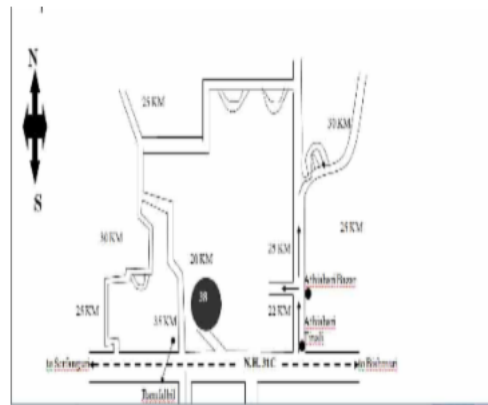

নিৰ্বাচক পঞ্জীয়ন বিষয়াৰ স্বাক্ষৰ

Nazri Naksha

Google Map View

Polling Station Building Front View

ভোটগ্ৰহন কেন্দ্ৰৰ সন্মুখৰ দৃশ্য

Cad View

Key MAP View

| | | | | | |
|--|--------------------------|--|--------------------------|---|--------------------------|
| 1 নাম : সৎখাতী বসুমতাৰী স্বামীৰ নাম: গজেন্দ্র ঘৰ নং : 1 বয়স : 71 লিঙ্গ : মহিলা | HJL3634579 ফটো উপলব্ধ | 2 নাম : সনজিৎ বসুমতাৰী পিতাৰ নাম: গজেন্দ্র ঘৰ নং : 1 বয়স : 51 লিঙ্গ : পুৰুষ | HJL3634626 ফটো উপলব্ধ | 3 নাম : উমা বসুমতাৰী স্বামীৰ নাম: মেগ ঘৰ নং : 1 বয়স : 47 লিঙ্গ : মহিলা | HJL3634637 ফটো উপলব্ধ |
| 4 নাম : ৰঞ্জিত বসুমতাৰী পিতাৰ নাম: গজেন্দ্র ঘৰ নং : 1 বয়স : 41 লিঙ্গ : পুৰুষ | HJL3634580 ফটো উপলব্ধ | 5 নাম : চুমিলা বসুমতাৰী স্বামীৰ নাম: ৰঞ্জিত ঘৰ নং : 1 বয়স : 39 লিঙ্গ : মহিলা | HJL3634591 ফটো উপলব্ধ | 6 নাম : অজিত বসুমতাৰী পিতাৰ নাম: গজেন্দ্র ঘৰ নং : 1 বয়স : 38 লিঙ্গ : পুৰুষ | HJL3634615 ফটো উপলব্ধ |
| 7 নাম : পূৰ্ণিমা বসুমতাৰী স্বামীৰ নাম: অজিত বসুমতাৰী ঘৰ নং : 1 বয়স : 37 লিঙ্গ : মহিলা | VRX0084582 ফটো উপলব্ধ | 8 নাম : বিজয় বসুমতাৰী পিতাৰ নাম: গজেন্দ্র বসুমতাৰী ঘৰ নং : 1 বয়স : 28 লিঙ্গ : পুৰুষ | HJL0002998 ফটো উপলব্ধ | 9 নাম : প্ৰহ্লাদ বসুমতাৰী পিতাৰ নাম: সনজিৎ বসুমতাৰী ঘৰ নং : 1 বয়স : 27 লিঙ্গ : পুৰুষ | HJL0003467 ফটো উপলব্ধ |
| 10 নাম : অঞ্জালু বসুমতাৰী পিতাৰ নাম: সঞ্জিৎ বসুমতাৰী ঘৰ নং : 1 বয়স : 27 লিঙ্গ : পুৰুষ | HJL0281352 ফটো উপলব্ধ | 11 নাম : সজমা বসুমতাৰী স্বামীৰ নাম: অঞ্জালু বসুমতাৰী ঘৰ নং : 01 বয়স : 23 লিঙ্গ : মহিলা | HJL2230027 ফটো উপলব্ধ | 12 নাম : অতুল বসুমতাৰী পিতাৰ নাম: মৌগো বসুমতাৰী ঘৰ নং : 01 বয়স : 23 লিঙ্গ : পুৰুষ | VRX0005611 ফটো উপলব্ধ |
| 13 নাম : জৈকলংগ বসুমতাৰী পিতাৰ নাম: ৰঞ্জিত বসুমতাৰী ঘৰ নং : 1 বয়স : 21 লিঙ্গ : পুৰুষ | VRX0006791 ফটো উপলব্ধ | 14 নাম : কহিমা নাৰ্জাৰী স্বামীৰ নাম: অতুল বসুমতাৰী ঘৰ নং : 1ত্ৰা বয়স : 23 লিঙ্গ : মহিলা | VRX0091579 ফটো উপলব্ধ | 15 নাম : ৰবি বসুমতাৰী পিতাৰ নাম: কানাবাম ঘৰ নং : 1ক বয়স : 57 লিঙ্গ : পুৰুষ | HJL3634648 ফটো উপলব্ধ |
| 16 নাম : বনৰসিং নাৰ্জাৰী পিতাৰ নাম: নাথাসিং ঘৰ নং : 2 বয়স : 71 লিঙ্গ : পুৰুষ | HJL3634659 ফটো উপলব্ধ | 17 নাম : দিকলি নাৰ্জাৰী স্বামীৰ নাম: বনৰসিং ঘৰ নং : 2 বয়স : 65 লিঙ্গ : মহিলা | HJL3634660 ফটো উপলব্ধ | 18 নাম : বদিলাল নাৰ্জাৰী পিতাৰ নাম: বনৰসিং ঘৰ নং : 2 বয়স : 51 লিঙ্গ : পুৰুষ | HJL3634671 ফটো উপলব্ধ |
| 19 নাম : চাঁপা নাৰ্জাৰী স্বামীৰ নাম: বুদ্ধিলাল ঘৰ নং : 2 বয়স : 47 লিঙ্গ : মহিলা | HJL3634693 ফটো উপলব্ধ | 20 নাম : মনোজ নাৰ্জাৰী পিতাৰ নাম: বনৰসিং ঘৰ নং : 02 বয়স : 43 লিঙ্গ : পুৰুষ | HJL3634682 ফটো উপলব্ধ | 21 নাম : বিথৰাই ব্ৰহ্ম স্বামীৰ নাম: মনজ ব্ৰহ্ম ঘৰ নং : 2 বয়স : 33 লিঙ্গ : মহিলা | HJL0451112 ফটো উপলব্ধ |
| 22 নাম : জাফ শ নাৰ্জাৰী পিতাৰ নাম: বুদ্ধিলাল নাৰ্জাৰী ঘৰ নং : 02 বয়স : 20 লিঙ্গ : পুৰুষ | VRX0077800 ফটো উপলব্ধ | 23 নাম : বিগৰায় নাৰ্জাৰী পিতাৰ নাম: বনৰসিং ঘৰ নং : 2ক বয়স : 43 লিঙ্গ : পুৰুষ | HJL3634717 ফটো উপলব্ধ | 24 নাম : ৰঞ্জিলা নাৰ্জাৰী স্বামীৰ নাম: বিগৰাই ঘৰ নং : 2ক বয়স : 38 লিঙ্গ : মহিলা | HJL3634728 ফটো উপলব্ধ |
| 25 নাম : বিষ্ণু চৰন নাৰ্জাৰী পিতাৰ নাম: নাৰাসিং ঘৰ নং : 3 বয়স : 75 লিঙ্গ : পুৰুষ | HJL3634739 ফটো উপলব্ধ | 26 নাম : কোকিলা নাৰ্জাৰী স্বামীৰ নাম: বিষ্ণু ঘৰ নং : 3 বয়স : 69 লিঙ্গ : মহিলা | HJL3634740 ফটো উপলব্ধ | 27 নাম : ৰাজীব নাৰ্জাৰী পিতাৰ নাম: বিষ্ণু ঘৰ নং : 3 বয়স : 44 লিঙ্গ : পুৰুষ | HJL3634784 ফটো উপলব্ধ |
| 28 নাম : মদন নাৰ্জাৰী পিতাৰ নাম: বিষ্ণু ঘৰ নং : 3 বয়স : 44 লিঙ্গ : পুৰুষ | HJL3634795 ফটো উপলব্ধ | 29 নাম : সৰোত ব্ৰহ্ম পিতাৰ নাম: দমাছু ব্ৰহ্ম ঘৰ নং : 3 বয়স : 44 লিঙ্গ : পুৰুষ | HJL0100347 ফটো উপলব্ধ | 30 নাম : প্ৰদীপ নাৰ্জাৰী পিতাৰ নাম: বিষ্ণু নাৰ্জাৰী ঘৰ নং : 3 বয়স : 41 লিঙ্গ : পুৰুষ | HJL3634751 ফটো উপলব্ধ |