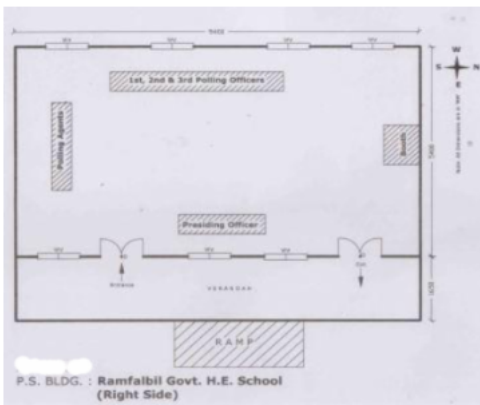

নিৰ্বাচক পঞ্জীয়ন বিষয়াৰ স্বাক্ষৰ

Nazri Naksha

Google Map View

Polling Station Building Front View

ভোটগ্ৰহন কেন্দ্ৰৰ সন্মুখৰ দৃশ্য

Cad View

Key MAP View

| | | | | | |
|--|--------------------------|--|--------------------------|---|--------------------------|
| 1 নাম : সৎখাতী বসুমতাৰী স্বামীৰ নাম: গজেন্দ্র ঘৰ নং : 1 বয়স : 71 লিঙ্গ : মহিলা | HJL3634579 ফটো উপলব্ধ | 2 নাম : সনজিৎ বসুমতাৰী পিতাৰ নাম: গজেন্দ্র ঘৰ নং : 1 বয়স : 51 লিঙ্গ : পুৰুষ | HJL3634626 ফটো উপলব্ধ | 3 নাম : উমা বসুমতাৰী স্বামীৰ নাম: মেগ ঘৰ নং : 1 বয়স : 47 লিঙ্গ : মহিলা | HJL3634637 ফটো উপলব্ধ |
| 4 নাম : ৰঞ্জিত বসুমতাৰী পিতাৰ নাম: গজেন্দ্র ঘৰ নং : 1 বয়স : 41 লিঙ্গ : পুৰুষ | HJL3634580 ফটো উপলব্ধ | 5 নাম : চুমিলা বসুমতাৰী স্বামীৰ নাম: ৰঞ্জিত ঘৰ নং : 1 বয়স : 39 লিঙ্গ : মহিলা | HJL3634591 ফটো উপলব্ধ | 6 নাম : অজিত বসুমতাৰী পিতাৰ নাম: গজেন্দ্র ঘৰ নং : 1 বয়স : 38 লিঙ্গ : পুৰুষ | HJL3634615 ফটো উপলব্ধ |
| 7 নাম : পূৰ্ণিমা বসুমতাৰী স্বামীৰ নাম: অজিত বসুমতাৰী ঘৰ নং : 1 বয়স : 37 লিঙ্গ : মহিলা | VRX0084582 ফটো উপলব্ধ | 8 নাম : বিজয় বসুমতাৰী পিতাৰ নাম: গজেন্দ্র বসুমতাৰী ঘৰ নং : 1 বয়স : 28 লিঙ্গ : পুৰুষ | HJL0002998 ফটো উপলব্ধ | 9 নাম : প্ৰহ্লাদ বসুমতাৰী পিতাৰ নাম: সনজিৎ বসুমতাৰী ঘৰ নং : 1 বয়স : 27 লিঙ্গ : পুৰুষ | HJL0003467 ফটো উপলব্ধ |
| 10 নাম : অঞ্জালু বসুমতাৰী পিতাৰ নাম: সঞ্জিৎ বসুমতাৰী ঘৰ নং : 1 বয়স : 27 লিঙ্গ : পুৰুষ | HJL0281352 ফটো উপলব্ধ | 11 নাম : সজমা বসুমতাৰী স্বামীৰ নাম: অঞ্জালু বসুমতাৰী ঘৰ নং : 01 বয়স : 23 লিঙ্গ : মহিলা | HJL2230027 ফটো উপলব্ধ | 12 নাম : অতুল বসুমতাৰী পিতাৰ নাম: মৌগো বসুমতাৰী ঘৰ নং : 01 বয়স : 23 লিঙ্গ : পুৰুষ | VRX0005611 ফটো উপলব্ধ |
| 13 নাম : জৈকলংগ বসুমতাৰী পিতাৰ নাম: ৰঞ্জিত বসুমতাৰী ঘৰ নং : 1 বয়স : 21 লিঙ্গ : পুৰুষ | VRX0006791 ফটো উপলব্ধ | 14 নাম : কহিমা নাৰ্জাৰী স্বামীৰ নাম: অতুল বসুমতাৰী ঘৰ নং : 1ত্ৰা বয়স : 23 লিঙ্গ : মহিলা | VRX0091579 ফটো উপলব্ধ | 15 নাম : ৰবি বসুমতাৰী পিতাৰ নাম: কানাবাম ঘৰ নং : 1ক বয়স : 57 লিঙ্গ : পুৰুষ | HJL3634648 ফটো উপলব্ধ |
| 16 নাম : বনৰসিং নাৰ্জাৰী পিতাৰ নাম: নাথাসিং ঘৰ নং : 2 বয়স : 71 লিঙ্গ : পুৰুষ | HJL3634659 ফটো উপলব্ধ | 17 নাম : দিকলি নাৰ্জাৰী স্বামীৰ নাম: বনৰসিং ঘৰ নং : 2 বয়স : 65 লিঙ্গ : মহিলা | HJL3634660 ফটো উপলব্ধ | 18 নাম : বদিলাল নাৰ্জাৰী পিতাৰ নাম: বনৰসিং ঘৰ নং : 2 বয়স : 51 লিঙ্গ : পুৰুষ | HJL3634671 ফটো উপলব্ধ |
| 19 নাম : চাঁপা নাৰ্জাৰী স্বামীৰ নাম: বুদ্ধিলাল ঘৰ নং : 2 বয়স : 47 লিঙ্গ : মহিলা | HJL3634693 ফটো উপলব্ধ | 20 নাম : মনোজ নাৰ্জাৰী পিতাৰ নাম: বনৰসিং ঘৰ নং : 02 বয়স : 43 লিঙ্গ : পুৰুষ | HJL3634682 ফটো উপলব্ধ | 21 নাম : বিথৰাই ব্ৰহ্ম স্বামীৰ নাম: মনজ ব্ৰহ্ম ঘৰ নং : 2 বয়স : 33 লিঙ্গ : মহিলা | HJL0451112 ফটো উপলব্ধ |
| 22 নাম : জাফ শ নাৰ্জাৰী পিতাৰ নাম: বুদ্ধিলাল নাৰ্জাৰী ঘৰ নং : 02 বয়স : 20 লিঙ্গ : পুৰুষ | VRX0077800 ফটো উপলব্ধ | 23 নাম : বিগৰায় নাৰ্জাৰী পিতাৰ নাম: বনৰসিং ঘৰ নং : 2ক বয়স : 43 লিঙ্গ : পুৰুষ | HJL3634717 ফটো উপলব্ধ | 24 নাম : ৰঞ্জিলা নাৰ্জাৰী স্বামীৰ নাম: বিগৰাই ঘৰ নং : 2ক বয়স : 38 লিঙ্গ : মহিলা | HJL3634728 ফটো উপলব্ধ |
| 25 নাম : বিষ্ণু চৰন নাৰ্জাৰী পিতাৰ নাম: নাৰাসিং ঘৰ নং : 3 বয়স : 75 লিঙ্গ : পুৰুষ | HJL3634739 ফটো উপলব্ধ | 26 নাম : কোকিলা নাৰ্জাৰী স্বামীৰ নাম: বিষ্ণু ঘৰ নং : 3 বয়স : 69 লিঙ্গ : মহিলা | HJL3634740 ফটো উপলব্ধ | 27 নাম : ৰাজীব নাৰ্জাৰী পিতাৰ নাম: বিষ্ণু ঘৰ নং : 3 বয়স : 44 লিঙ্গ : পুৰুষ | HJL3634784 ফটো উপলব্ধ |
| 28 নাম : মদন নাৰ্জাৰী পিতাৰ নাম: বিষ্ণু ঘৰ নং : 3 বয়স : 44 লিঙ্গ : পুৰুষ | HJL3634795 ফটো উপলব্ধ | 29 নাম : সৰোত ব্ৰহ্ম পিতাৰ নাম: দমাছু ব্ৰহ্ম ঘৰ নং : 3 বয়স : 44 লিঙ্গ : পুৰুষ | HJL0100347 ফটো উপলব্ধ | 30 নাম : প্ৰদীপ নাৰ্জাৰী পিতাৰ নাম: বিষ্ণু নাৰ্জাৰী ঘৰ নং : 3 বয়স : 41 লিঙ্গ : পুৰুষ | HJL3634751 ফটো উপলব্ধ |