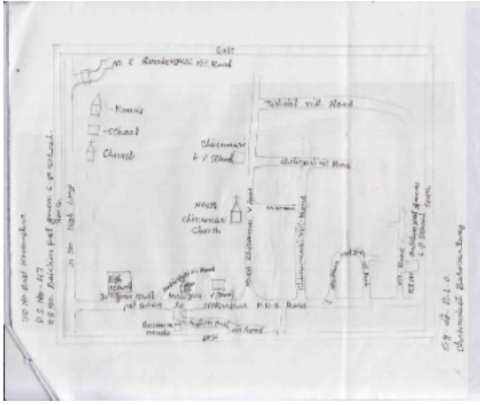

Nazri Naksha