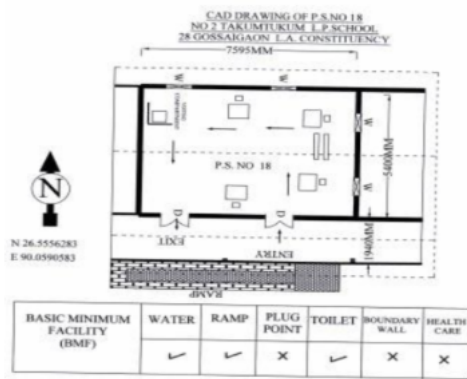

নিৰ্বাচক পঞ্জীয়ন বিষয়াৰ স্বাক্ষৰ

Nazri Naksha

Google Map View

Polling Station Building Front View

ভোটগ্ৰহন কেন্দ্ৰৰ সন্মুখৰ দৃশ্য

Cad View

Key MAP View

1 নাম : সূক্ৰাচাৰ্য বসুমতাৰী পিতাৰ নাম: থেমাৰীম বসুমতাৰী ঘৰ নং : 1 বয়স : 54 লিঙ্গ : পুৰুষ	HHK0008160 ফটো উপলব্ধ	2 নাম : অনিতা বসুমতাৰী স্বামীৰ নাম: চক্ৰচাৰ্য বসুমতাৰী ঘৰ নং : 1 বয়স : 49 লিঙ্গ : মহিলা	HHK0008161 ফটো উপলব্ধ	3 নাম : ধৰ্জেন বসুমতাৰী পিতাৰ নাম: সূক্ৰচাৰ্য বসুমতাৰী ঘৰ নং : 1 বয়স : 24 লিঙ্গ : পুৰুষ	HHK0536839 ফটো উপলব্ধ
4 নাম : মঙ্গল বসুমতাৰী পিতাৰ নাম: হিন্দু বসুমতাৰী ঘৰ নং : 2 বয়স : 31 লিঙ্গ : পুৰুষ	VRX0096313 ফটো উপলব্ধ	5 নাম : সীৰাংসাত বসুমতাৰী পিতাৰ নাম: মদন বসুমতাৰী ঘৰ নং : 2 বয়স : 25 লিঙ্গ : পুৰুষ	HHK0404111 ফটো উপলব্ধ	6 নাম : ডুমা বসুমতাৰী স্বামীৰ নাম: মোদন বসুমতাৰী ঘৰ নং : 2 বয়স : 44 লিঙ্গ : মহিলা	HHK0008166 ফটো উপলব্ধ
7 নাম : ৰূপলা বসুমতাৰী স্বামীৰ নাম: সীমখীৰ বসুমতাৰী ঘৰ নং : 9 বয়স : 28 লিঙ্গ : মহিলা	HHK0402560 ফটো উপলব্ধ	8 নাম : সীমখীৰ বসুমতাৰী পিতাৰ নাম: ৰবিৰীম বসুমতাৰী ঘৰ নং : 9 বয়স : 27 লিঙ্গ : পুৰুষ	HHK0402867 ফটো উপলব্ধ	9 নাম : দানসীৰাং বসুমতাৰী পিতাৰ নাম: মদন বসুমতাৰী ঘৰ নং : 9 বয়স : 23 লিঙ্গ : পুৰুষ	HHK0625400 ফটো উপলব্ধ
10 নাম : জুগামী বসুমতাৰী পিতাৰ নাম: ৰবিৰীম বসুমতাৰী ঘৰ নং : 03 বয়স : 20 লিঙ্গ : মহিলা	VRX0087403 ফটো উপলব্ধ	11 নাম : সুখ নাৰ্জাৰী স্বামীৰ নাম: জিৰিমীয়া ঘৰ নং : 8 বয়স : 59 লিঙ্গ : মহিলা	HHK0008171 ফটো উপলব্ধ	12 নাম : দনেন নাৰ্জাৰী পিতাৰ নাম: জিৰিমীয়া ঘৰ নং : 8 বয়স : 39 লিঙ্গ : পুৰুষ	HHK0008172 ফটো উপলব্ধ
13 নাম : দৈথন নাৰ্জাৰী পিতাৰ নাম: জিৰিমীয়া নাৰ্জাৰী ঘৰ নং : 8 বয়স : 31 লিঙ্গ : পুৰুষ	HHK2126445 ফটো উপলব্ধ	# 14 নাম : চম্পা নাৰ্জাৰী স্বামীৰ নাম: দনেন নাৰ্জাৰী ঘৰ নং : 8 বয়স : 28 লিঙ্গ : মহিলা	HHK0292748 ফটো উপলব্ধ	15 নাম : চহেলা বসুমতাৰী স্বামীৰ নাম: স্বৰ্ণ বসুমতাৰী ঘৰ নং : 6 বয়স : 47 লিঙ্গ : মহিলা	HHK0008176 ফটো উপলব্ধ
16 নাম : অনাতি বসুমতাৰী পিতাৰ নাম: হৰেন ঘৰ নং : 6 বয়স : 44 লিঙ্গ : মহিলা	HHK0008178 ফটো উপলব্ধ	17 নাম : কমল বসুমতাৰী পিতাৰ নাম: সৰ্বনা বসুমতাৰী ঘৰ নং : 6 বয়স : 30 লিঙ্গ : পুৰুষ	HHK0533091 ফটো উপলব্ধ	18 নাম : পৰমনি বসুমতাৰী পিতাৰ নাম: খৰন বসুমতাৰী ঘৰ নং : 6 বয়স : 26 লিঙ্গ : মহিলা	HHK0426221 ফটো উপলব্ধ
19 নাম : সমাইনা বসুমতাৰী স্বামীৰ নাম: কমল বসুমতাৰী ঘৰ নং : 06 বয়স : 25 লিঙ্গ : মহিলা	HHK0623447 ফটো উপলব্ধ	20 নাম : ফি. লার বসুমতাৰী পিতাৰ নাম: কৰ্ণ বসুমতাৰী ঘৰ নং : 6 বয়স : 23 লিঙ্গ : পুৰুষ	HHK0533059 ফটো উপলব্ধ	21 নাম : পুল বসুমতাৰী পিতাৰ নাম: কৰ্ণ বসুমতাৰী ঘৰ নং : 06 বয়স : 21 লিঙ্গ : পুৰুষ	VRX0058701 ফটো উপলব্ধ
22 নাম : কৰ্ণ বসুমতাৰী পিতাৰ নাম: ইৰেন ঘৰ নং : 6 বয়স : 48 লিঙ্গ : পুৰুষ	HHK0008179 ফটো উপলব্ধ	23 নাম : বিৰলা বসুমতাৰী স্বামীৰ নাম: কৰ্ণ বসুমতাৰী ঘৰ নং : 6 বয়স : 44 লিঙ্গ : মহিলা	HHK0008180 ফটো উপলব্ধ	24 নাম : মনিশ্বৰ বসুমতাৰী পিতাৰ নাম: পূৰ্জীৰাম ঘৰ নং : 9 বয়স : 62 লিঙ্গ : পুৰুষ	HHK0008181 ফটো উপলব্ধ
25 নাম : মুনজু বসুমতাৰী স্বামীৰ নাম: মনিশ্বৰ ঘৰ নং : 9 বয়স : 59 লিঙ্গ : মহিলা	HHK0008182 ফটো উপলব্ধ	26 নাম : ৰমন বসুমতাৰী পিতাৰ নাম: মনিশ্বৰ ঘৰ নং : 9 বয়স : 44 লিঙ্গ : পুৰুষ	HHK0008183 ফটো উপলব্ধ	27 নাম : সৌদৌমশ্ৰী বসুমতাৰী পিতাৰ নাম: ৰমন বসুমতাৰী ঘৰ নং : 9 বয়স : 39 লিঙ্গ : মহিলা	HHK0008184 ফটো উপলব্ধ
28 নাম : মেহেৰ বসুমতাৰী পিতাৰ নাম: ৰোমিন বসুমতাৰী ঘৰ নং : 7 বয়স : 19 লিঙ্গ : পুৰুষ	VRX0094011 ফটো উপলব্ধ	29 নাম : সংদীনা বসুমতাৰী পিতাৰ নাম: ৰমন বসুমতাৰী ঘৰ নং : 7 বয়স : 19 লিঙ্গ : মহিলা	VRX0094029 ফটো উপলব্ধ	30 নাম : কন্ত বসুমতাৰী স্বামীৰ নাম: তিৰ্জেন বসুমতাৰী ঘৰ নং : 8 বয়স : 67 লিঙ্গ : মহিলা	HHK0008187 ফটো উপলব্ধ