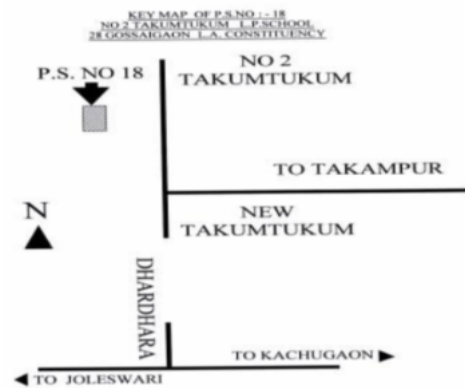

নিৰ্বাচক পঞ্জীয়ন বিষয়াৰ স্বাক্ষৰ

Nazri Naksha

Google Map View

Polling Station Building Front View

ভোটগ্ৰহন কেন্দ্ৰৰ সন্মুখৰ দৃশ্য

Cad View

Key MAP View

1 নাম : সূক্ৰাচাৰ্য বসুমতাৰী পিতাৰ নাম: থেমাৰীম বসুমতাৰী ঘৰ নং : 1 বয়স : 54 লিঙ্গ : পুৰুষ	HHK0008160 ফটো উপলব্ধ	2 নাম : অনিতা বসুমতাৰী স্বামীৰ নাম: চক্ৰচাৰ্য বসুমতাৰী ঘৰ নং : 1 বয়স : 49 লিঙ্গ : মহিলা	HHK0008161 ফটো উপলব্ধ	3 নাম : ধৰ্জেন বসুমতাৰী পিতাৰ নাম: সূক্ৰচাৰ্য বসুমতাৰী ঘৰ নং : 1 বয়স : 24 লিঙ্গ : পুৰুষ	HHK0536839 ফটো উপলব্ধ
4 নাম : মঙ্গল বসুমতাৰী পিতাৰ নাম: হিন্দু বসুমতাৰী ঘৰ নং : 2 বয়স : 31 লিঙ্গ : পুৰুষ	VRX0096313 ফটো উপলব্ধ	5 নাম : সীৰাংসাত বসুমতাৰী পিতাৰ নাম: মদন বসুমতাৰী ঘৰ নং : 2 বয়স : 25 লিঙ্গ : পুৰুষ	HHK0404111 ফটো উপলব্ধ	6 নাম : ডুমা বসুমতাৰী স্বামীৰ নাম: মোদন বসুমতাৰী ঘৰ নং : 2 বয়স : 44 লিঙ্গ : মহিলা	HHK0008166 ফটো উপলব্ধ
7 নাম : ৰূপলা বসুমতাৰী স্বামীৰ নাম: সীমখীৰ বসুমতাৰী ঘৰ নং : 9 বয়স : 28 লিঙ্গ : মহিলা	HHK0402560 ফটো উপলব্ধ	8 নাম : সীমখীৰ বসুমতাৰী পিতাৰ নাম: ৰবিৰীম বসুমতাৰী ঘৰ নং : 9 বয়স : 27 লিঙ্গ : পুৰুষ	HHK0402867 ফটো উপলব্ধ	9 নাম : দানসীৰাং বসুমতাৰী পিতাৰ নাম: মদন বসুমতাৰী ঘৰ নং : 9 বয়স : 23 লিঙ্গ : পুৰুষ	HHK0625400 ফটো উপলব্ধ
10 নাম : জুগামী বসুমতাৰী পিতাৰ নাম: ৰবিৰীম বসুমতাৰী ঘৰ নং : 03 বয়স : 20 লিঙ্গ : মহিলা	VRX0087403 ফটো উপলব্ধ	11 নাম : সুখ নাৰ্জাৰী স্বামীৰ নাম: জিৰিমীয়া ঘৰ নং : 8 বয়স : 59 লিঙ্গ : মহিলা	HHK0008171 ফটো উপলব্ধ	12 নাম : দনেন নাৰ্জাৰী পিতাৰ নাম: জিৰিমীয়া ঘৰ নং : 8 বয়স : 39 লিঙ্গ : পুৰুষ	HHK0008172 ফটো উপলব্ধ
13 নাম : দৈথন নাৰ্জাৰী পিতাৰ নাম: জিৰিমীয়া নাৰ্জাৰী ঘৰ নং : 8 বয়স : 31 লিঙ্গ : পুৰুষ	HHK2126445 ফটো উপলব্ধ	# 14 নাম : চম্পা নাৰ্জাৰী স্বামীৰ নাম: দনেন নাৰ্জাৰী ঘৰ নং : 8 বয়স : 28 লিঙ্গ : মহিলা	HHK0292748 ফটো উপলব্ধ	15 নাম : চহেলা বসুমতাৰী স্বামীৰ নাম: স্বৰ্ণ বসুমতাৰী ঘৰ নং : 6 বয়স : 47 লিঙ্গ : মহিলা	HHK0008176 ফটো উপলব্ধ
16 নাম : অনাতি বসুমতাৰী পিতাৰ নাম: হৰেন ঘৰ নং : 6 বয়স : 44 লিঙ্গ : মহিলা	HHK0008178 ফটো উপলব্ধ	17 নাম : কমল বসুমতাৰী পিতাৰ নাম: সৰ্বনা বসুমতাৰী ঘৰ নং : 6 বয়স : 30 লিঙ্গ : পুৰুষ	HHK0533091 ফটো উপলব্ধ	18 নাম : পৰমনি বসুমতাৰী পিতাৰ নাম: খৰন বসুমতাৰী ঘৰ নং : 6 বয়স : 26 লিঙ্গ : মহিলা	HHK0426221 ফটো উপলব্ধ
19 নাম : সমাইনা বসুমতাৰী স্বামীৰ নাম: কমল বসুমতাৰী ঘৰ নং : 06 বয়স : 25 লিঙ্গ : মহিলা	HHK0623447 ফটো উপলব্ধ	20 নাম : ফি. লার বসুমতাৰী পিতাৰ নাম: কৰ্ণ বসুমতাৰী ঘৰ নং : 6 বয়স : 23 লিঙ্গ : পুৰুষ	HHK0533059 ফটো উপলব্ধ	21 নাম : পুল বসুমতাৰী পিতাৰ নাম: কৰ্ণ বসুমতাৰী ঘৰ নং : 06 বয়স : 21 লিঙ্গ : পুৰুষ	VRX0058701 ফটো উপলব্ধ
22 নাম : কৰ্ণ বসুমতাৰী পিতাৰ নাম: ইৰেন ঘৰ নং : 6 বয়স : 48 লিঙ্গ : পুৰুষ	HHK0008179 ফটো উপলব্ধ	23 নাম : বিৰলা বসুমতাৰী স্বামীৰ নাম: কৰ্ণ বসুমতাৰী ঘৰ নং : 6 বয়স : 44 লিঙ্গ : মহিলা	HHK0008180 ফটো উপলব্ধ	24 নাম : মনিশ্বৰ বসুমতাৰী পিতাৰ নাম: পূৰ্জীৰাম ঘৰ নং : 9 বয়স : 62 লিঙ্গ : পুৰুষ	HHK0008181 ফটো উপলব্ধ
25 নাম : মুনজু বসুমতাৰী স্বামীৰ নাম: মনিশ্বৰ ঘৰ নং : 9 বয়স : 59 লিঙ্গ : মহিলা	HHK0008182 ফটো উপলব্ধ	26 নাম : ৰমন বসুমতাৰী পিতাৰ নাম: মনিশ্বৰ ঘৰ নং : 9 বয়স : 44 লিঙ্গ : পুৰুষ	HHK0008183 ফটো উপলব্ধ	27 নাম : সৌদৌমশ্ৰী বসুমতাৰী পিতাৰ নাম: ৰমন বসুমতাৰী ঘৰ নং : 9 বয়স : 39 লিঙ্গ : মহিলা	HHK0008184 ফটো উপলব্ধ
28 নাম : মেহেৰ বসুমতাৰী পিতাৰ নাম: ৰোমিন বসুমতাৰী ঘৰ নং : 7 বয়স : 19 লিঙ্গ : পুৰুষ	VRX0094011 ফটো উপলব্ধ	29 নাম : সংদীনা বসুমতাৰী পিতাৰ নাম: ৰমন বসুমতাৰী ঘৰ নং : 7 বয়স : 19 লিঙ্গ : মহিলা	VRX0094029 ফটো উপলব্ধ	30 নাম : কন্ত বসুমতাৰী স্বামীৰ নাম: তিৰ্জেন বসুমতাৰী ঘৰ নং : 8 বয়স : 67 লিঙ্গ : মহিলা	HHK0008187 ফটো উপলব্ধ