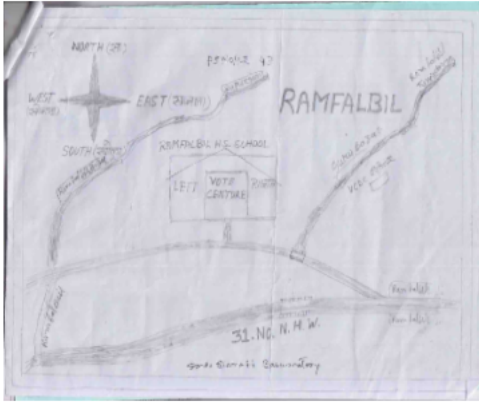

নিৰ্বাচক পঞ্জীয়ন বিষয়াৰ স্বাক্ষৰ

Nazri Naksha

Google Map View

Polling Station Building Front View

ভোটগ্ৰহন কেন্দ্ৰৰ সন্মুখৰ দৃশ্য

Cad View

Key MAP View

1 নাম : জগমায়া দেবী পিতাৰ নাম: গিতাৰাম মহানী ঘৰ নং : 00 বয়স : 41 লিঙ্গ : মহিলা	HJL2112132 ফটো উপলব্ধ	2 নাম : জামিৰন বিবি স্বামীৰ নাম: চাপিউল বাসৰ ঘৰ নং : 00 বয়স : 33 লিঙ্গ : মহিলা	HJL0603365 ফটো উপলব্ধ	3 নাম : ইমৰান মমিন পিতাৰ নাম: কুবান মমিন ঘৰ নং : 00 বয়স : 25 লিঙ্গ : পুৰুষ	HJL0471623 ফটো উপলব্ধ
4 নাম : বিষ্ণু কুমাৰ ব্ৰহ্ম পিতাৰ নাম: মহাবীৰ ব্ৰহ্ম ঘৰ নং : 1 বয়স : 57 লিঙ্গ : পুৰুষ	HJL2200053 ফটো উপলব্ধ	S 5 নাম : বিষ্ণু ব্ৰহ্ম পিতাৰ নাম: মহাবীৰ ঘৰ নং : 56 বয়স : 56 লিঙ্গ : পুৰুষ	HJL3734563 ফটো উপলব্ধ	6 নাম : দময়ন্তী ব্ৰহ্ম স্বামীৰ নাম: বিষ্ণু ঘৰ নং : 1 বয়স : 52 লিঙ্গ : মহিলা	HJL3734574 ফটো উপলব্ধ
7 নাম : প্রজিত বসুমাভাৰী পিতাৰ নাম: গজেন্দ্র ঘৰ নং : 1 বয়স : 39 লিঙ্গ : পুৰুষ	HJL3634604 ফটো উপলব্ধ	8 নাম : ভিৰবি ব্ৰহ্ম স্বামীৰ নাম: প্রফুল্ল ব্ৰহ্ম ঘৰ নং : 1 বয়স : 39 লিঙ্গ : মহিলা	HJL2112176 ফটো উপলব্ধ	9 নাম : প্রফুল্ল ব্ৰহ্ম পিতাৰ নাম: বিপ্লু ব্ৰহ্ম ঘৰ নং : 01 বয়স : 30 লিঙ্গ : পুৰুষ	HJL3744829 ফটো উপলব্ধ
10 নাম : ধৰ্জেন ব্ৰহ্ম পিতাৰ নাম: বিষ্ণু ব্ৰহ্ম ঘৰ নং : 01 বয়স : 28 লিঙ্গ : পুৰুষ	HJL0001487 ফটো উপলব্ধ	11 নাম : মায়া নাৰ্জাৰী স্বামীৰ নাম: ধৰ্জেন ব্ৰহ্ম ঘৰ নং : 01 বয়স : 26 লিঙ্গ : মহিলা	HJL0490235 ফটো উপলব্ধ	S 12 নাম : মহাবীৰ ব্ৰহ্ম পিতাৰ নাম: ধৰ্মীৰাম ঘৰ নং : 2 বয়স : 92 লিঙ্গ : পুৰুষ	HJL3734585 ফটো উপলব্ধ
13 নাম : ৰামেশ্বৰ ব্ৰহ্ম পিতাৰ নাম: মহাবীৰ ঘৰ নং : 2 বয়স : 52 লিঙ্গ : পুৰুষ	HJL3734632 ফটো উপলব্ধ	14 নাম : সুবলা ব্ৰহ্ম স্বামীৰ নাম: ৰামেন্দ্র ঘৰ নং : 2 বয়স : 50 লিঙ্গ : মহিলা	HJL3734643 ফটো উপলব্ধ	15 নাম : ফুংখা ব্ৰহ্ম পিতাৰ নাম: ৰামেশ্বৰ ব্ৰহ্ম ঘৰ নং : 2 বয়স : 21 লিঙ্গ : পুৰুষ	VRX0068221 ফটো উপলব্ধ
16 নাম : জগ ব্ৰহ্ম পিতাৰ নাম: দুছা ঘৰ নং : 3 বয়স : 56 লিঙ্গ : পুৰুষ	HJL3734654 ফটো উপলব্ধ	17 নাম : ডুমা ব্ৰহ্ম স্বামীৰ নাম: জগ ঘৰ নং : 3 বয়স : 47 লিঙ্গ : মহিলা	HJL3734665 ফটো উপলব্ধ	18 নাম : গৌতম ব্ৰহ্ম পিতাৰ নাম: জগ ব্ৰহ্ম ঘৰ নং : 3 বয়স : 26 লিঙ্গ : পুৰুষ	HJL0378885 ফটো উপলব্ধ
19 নাম : সন্তলী ব্ৰহ্ম স্বামীৰ নাম: গৰেন্দ্র ঘৰ নং : 8 বয়স : 49 লিঙ্গ : মহিলা	HJL3734676 ফটো উপলব্ধ	20 নাম : থয়লাসী ব্ৰহ্ম স্বামীৰ নাম: গৰেন্দ্র ব্ৰহ্ম ঘৰ নং : 8 বয়স : 47 লিঙ্গ : মহিলা	HJL3734687 ফটো উপলব্ধ	21 নাম : মায়ালাশী ব্ৰহ্ম পিতাৰ নাম: গৰেন্দ্র ঘৰ নং : 8 বয়স : 40 লিঙ্গ : মহিলা	HJL3734698 ফটো উপলব্ধ
22 নাম : ৰাজিব ব্ৰহ্ম পিতাৰ নাম: সাফ্ৰাই ব্ৰহ্ম ঘৰ নং : 5 বয়স : 47 লিঙ্গ : পুৰুষ	HJL3734712 ফটো উপলব্ধ	23 নাম : কনিকা ব্ৰহ্ম পিতাৰ নাম: ৰিপুঞ্জয় ব্ৰহ্ম ঘৰ নং : 5 বয়স : 26 লিঙ্গ : মহিলা	HJL0369959 ফটো উপলব্ধ	S 24 নাম : কৰটেন ওৱাৰী পিতাৰ নাম: সত্যনাথ ওৱাৰী ঘৰ নং : 06 বয়স : 50 লিঙ্গ : পুৰুষ	VRX0037911 ফটো উপলব্ধ
25 নাম : বিনাল ব্ৰহ্ম পিতাৰ নাম: দন্ডেশ্বৰ ঘৰ নং : 6 বয়স : 44 লিঙ্গ : পুৰুষ	HJL3734745 ফটো উপলব্ধ	26 নাম : বিনাল ব্ৰহ্ম পিতাৰ নাম: দন্ডেশ্বৰ ঘৰ নং : 6 বয়স : 43 লিঙ্গ : পুৰুষ	HJL3734756 ফটো উপলব্ধ	27 নাম : প্রমিলা ব্ৰহ্ম স্বামীৰ নাম: বিনাল ব্ৰহ্ম ঘৰ নং : 6 বয়স : 41 লিঙ্গ : মহিলা	HJL0285254 ফটো উপলব্ধ
28 নাম : বনদনা ব্ৰহ্ম স্বামীৰ নাম: জয়নাথ ব্ৰহ্ম ঘৰ নং : 6 বয়স : 37 লিঙ্গ : মহিলা	HJL0285221 ফটো উপলব্ধ	29 নাম : জয়নাথ ব্ৰহ্ম পিতাৰ নাম: দন্ডেশ্বৰ ব্ৰহ্ম ঘৰ নং : 6 বয়স : 36 লিঙ্গ : পুৰুষ	HJL0217109 ফটো উপলব্ধ	30 নাম : বেলাসি ব্ৰহ্ম পিতাৰ নাম: দন্তেশ্বৰ ব্ৰহ্ম ঘৰ নং : 6 বয়স : 28 লিঙ্গ : মহিলা	HJL0283473 ফটো উপলব্ধ