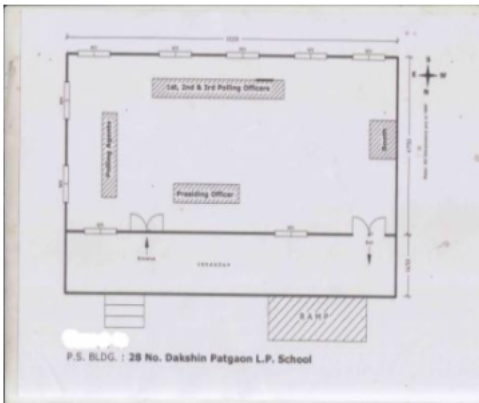

নিৰ্বাচক পঞ্জীয়ন বিষয়াৰ স্বাক্ষৰ

Nazri Naksha

Google Map View

Polling Station Building Front View

ভোটগ্ৰহন কেন্দ্ৰৰ সন্মুখৰ দৃশ্য

Cad View

Key MAP View

1 নাম : জগমায়া দেবী পিতাৰ নাম: গিতাৰাম মহানী ঘৰ নং : 00 বয়স : 41 লিঙ্গ : মহিলা	HJL2112132 ফটো উপলব্ধ	2 নাম : জামিৰন বিবি স্বামীৰ নাম: চাপিউল বাসৰ ঘৰ নং : 00 বয়স : 33 লিঙ্গ : মহিলা	HJL0603365 ফটো উপলব্ধ	3 নাম : ইমৰান মমিন পিতাৰ নাম: কুবান মমিন ঘৰ নং : 00 বয়স : 25 লিঙ্গ : পুৰুষ	HJL0471623 ফটো উপলব্ধ
4 নাম : বিষ্ণু কুমাৰ ব্ৰহ্ম পিতাৰ নাম: মহাবীৰ ব্ৰহ্ম ঘৰ নং : 1 বয়স : 57 লিঙ্গ : পুৰুষ	HJL2200053 ফটো উপলব্ধ	S 5 নাম : বিষ্ণু ব্ৰহ্ম পিতাৰ নাম: মহাবীৰ ঘৰ নং : 56 বয়স : 56 লিঙ্গ : পুৰুষ	HJL3734563 ফটো উপলব্ধ	6 নাম : দময়ন্তী ব্ৰহ্ম স্বামীৰ নাম: বিষ্ণু ঘৰ নং : 1 বয়স : 52 লিঙ্গ : মহিলা	HJL3734574 ফটো উপলব্ধ
7 নাম : প্রজিত বসুমাভাৰী পিতাৰ নাম: গজেন্দ্র ঘৰ নং : 1 বয়স : 39 লিঙ্গ : পুৰুষ	HJL3634604 ফটো উপলব্ধ	8 নাম : ভিৰবি ব্ৰহ্ম স্বামীৰ নাম: প্রফুল্ল ব্ৰহ্ম ঘৰ নং : 1 বয়স : 39 লিঙ্গ : মহিলা	HJL2112176 ফটো উপলব্ধ	9 নাম : প্রফুল্ল ব্ৰহ্ম পিতাৰ নাম: বিপ্লু ব্ৰহ্ম ঘৰ নং : 01 বয়স : 30 লিঙ্গ : পুৰুষ	HJL3744829 ফটো উপলব্ধ
10 নাম : ধৰ্জেন ব্ৰহ্ম পিতাৰ নাম: বিষ্ণু ব্ৰহ্ম ঘৰ নং : 01 বয়স : 28 লিঙ্গ : পুৰুষ	HJL0001487 ফটো উপলব্ধ	11 নাম : মায়া নাৰ্জাৰী স্বামীৰ নাম: ধৰ্জেন ব্ৰহ্ম ঘৰ নং : 01 বয়স : 26 লিঙ্গ : মহিলা	HJL0490235 ফটো উপলব্ধ	S 12 নাম : মহাবীৰ ব্ৰহ্ম পিতাৰ নাম: ধৰ্মীৰাম ঘৰ নং : 2 বয়স : 92 লিঙ্গ : পুৰুষ	HJL3734585 ফটো উপলব্ধ
13 নাম : ৰামেশ্বৰ ব্ৰহ্ম পিতাৰ নাম: মহাবীৰ ঘৰ নং : 2 বয়স : 52 লিঙ্গ : পুৰুষ	HJL3734632 ফটো উপলব্ধ	14 নাম : সুবলা ব্ৰহ্ম স্বামীৰ নাম: ৰামেন্দ্র ঘৰ নং : 2 বয়স : 50 লিঙ্গ : মহিলা	HJL3734643 ফটো উপলব্ধ	15 নাম : ফুংখা ব্ৰহ্ম পিতাৰ নাম: ৰামেশ্বৰ ব্ৰহ্ম ঘৰ নং : 2 বয়স : 21 লিঙ্গ : পুৰুষ	VRX0068221 ফটো উপলব্ধ
16 নাম : জগ ব্ৰহ্ম পিতাৰ নাম: দুছা ঘৰ নং : 3 বয়স : 56 লিঙ্গ : পুৰুষ	HJL3734654 ফটো উপলব্ধ	17 নাম : ডুমা ব্ৰহ্ম স্বামীৰ নাম: জগ ঘৰ নং : 3 বয়স : 47 লিঙ্গ : মহিলা	HJL3734665 ফটো উপলব্ধ	18 নাম : গৌতম ব্ৰহ্ম পিতাৰ নাম: জগ ব্ৰহ্ম ঘৰ নং : 3 বয়স : 26 লিঙ্গ : পুৰুষ	HJL0378885 ফটো উপলব্ধ
19 নাম : সন্তলী ব্ৰহ্ম স্বামীৰ নাম: গৰেন্দ্র ঘৰ নং : 8 বয়স : 49 লিঙ্গ : মহিলা	HJL3734676 ফটো উপলব্ধ	20 নাম : থয়লাসী ব্ৰহ্ম স্বামীৰ নাম: গৰেন্দ্র ব্ৰহ্ম ঘৰ নং : 8 বয়স : 47 লিঙ্গ : মহিলা	HJL3734687 ফটো উপলব্ধ	21 নাম : মায়ালাশী ব্ৰহ্ম পিতাৰ নাম: গৰেন্দ্র ঘৰ নং : 8 বয়স : 40 লিঙ্গ : মহিলা	HJL3734698 ফটো উপলব্ধ
22 নাম : ৰাজিব ব্ৰহ্ম পিতাৰ নাম: সাফ্ৰাই ব্ৰহ্ম ঘৰ নং : 5 বয়স : 47 লিঙ্গ : পুৰুষ	HJL3734712 ফটো উপলব্ধ	23 নাম : কনিকা ব্ৰহ্ম পিতাৰ নাম: ৰিপুঞ্জয় ব্ৰহ্ম ঘৰ নং : 5 বয়স : 26 লিঙ্গ : মহিলা	HJL0369959 ফটো উপলব্ধ	S 24 নাম : কৰটেন ওৱাৰী পিতাৰ নাম: সত্যনাথ ওৱাৰী ঘৰ নং : 06 বয়স : 50 লিঙ্গ : পুৰুষ	VRX0037911 ফটো উপলব্ধ
25 নাম : বিনাল ব্ৰহ্ম পিতাৰ নাম: দন্ডেশ্বৰ ঘৰ নং : 6 বয়স : 44 লিঙ্গ : পুৰুষ	HJL3734745 ফটো উপলব্ধ	26 নাম : বিনাল ব্ৰহ্ম পিতাৰ নাম: দন্ডেশ্বৰ ঘৰ নং : 6 বয়স : 43 লিঙ্গ : পুৰুষ	HJL3734756 ফটো উপলব্ধ	27 নাম : প্রমিলা ব্ৰহ্ম স্বামীৰ নাম: বিনাল ব্ৰহ্ম ঘৰ নং : 6 বয়স : 41 লিঙ্গ : মহিলা	HJL0285254 ফটো উপলব্ধ
28 নাম : বনদনা ব্ৰহ্ম স্বামীৰ নাম: জয়নাথ ব্ৰহ্ম ঘৰ নং : 6 বয়স : 37 লিঙ্গ : মহিলা	HJL0285221 ফটো উপলব্ধ	29 নাম : জয়নাথ ব্ৰহ্ম পিতাৰ নাম: দন্ডেশ্বৰ ব্ৰহ্ম ঘৰ নং : 6 বয়স : 36 লিঙ্গ : পুৰুষ	HJL0217109 ফটো উপলব্ধ	30 নাম : বেলাসি ব্ৰহ্ম পিতাৰ নাম: দন্তেশ্বৰ ব্ৰহ্ম ঘৰ নং : 6 বয়স : 28 লিঙ্গ : মহিলা	HJL0283473 ফটো উপলব্ধ