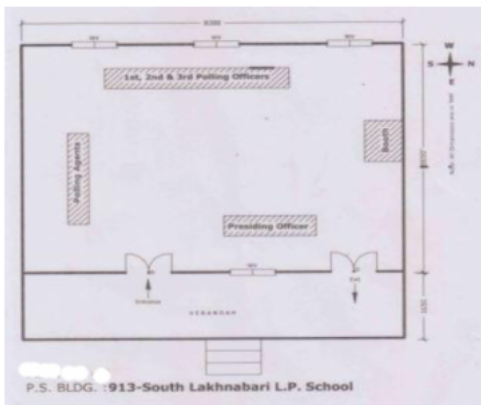

নিৰ্বাচক পঞ্জীয়ন বিষয়াৰ স্বাক্ষৰ

Nazri Naksha

Google Map View

Polling Station Building Front View

ভোটগ্ৰহন কেন্দ্ৰৰ সন্মুখৰ দৃশ্য

Cad View

Key MAP View

1 নাম : সনজিব ব্ৰহ্ম পিতাৰ নাম: তিনতিং ব্ৰহ্ম ঘৰ নং : 5 বয়স : 35 লিঙ্গ : মহিলা	HJL3834568 ফটো উপলব্ধ	2 নাম : বিনা ব্ৰহ্ম স্বামীৰ নাম: সনজিত ব্ৰহ্ম ঘৰ নং : 5 বয়স : 29 লিঙ্গ : মহিলা	HJL3839381 ফটো উপলব্ধ	3 নাম : জয়নাল ব্ৰহ্ম পিতাৰ নাম: দন্দেশ্বৰ ব্ৰহ্ম ঘৰ নং : 6 বয়স : 37 লিঙ্গ : পুৰুষ	HJL3834580 ফটো উপলব্ধ
4 নাম : অজয় নাৰ্জাৰী পিতাৰ নাম: সুৰেশ নাৰ্জাৰী ঘৰ নং : 8 বয়স : 30 লিঙ্গ : পুৰুষ	VRX0041046 ফটো উপলব্ধ	5 নাম : দময়ন্তী ব্ৰহ্ম স্বামীৰ নাম: শুকুৰসিং ব্ৰহ্ম ঘৰ নং : 29 বয়স : 46 লিঙ্গ : মহিলা	HJL3834648 ফটো উপলব্ধ	6 নাম : লীনা ব্ৰহ্ম মাতৃৰ নাম: দময়ন্তী ব্ৰহ্ম ঘৰ নং : 13 বয়স : 19 লিঙ্গ : মহিলা	VRX0084640 ফটো উপলব্ধ
7 নাম : অলকা ৰায় পিতাৰ নাম: ৰঞ্জিত ৰায় ঘৰ নং : 18 বয়স : 23 লিঙ্গ : মহিলা	HJL0575530 ফটো উপলব্ধ	8 নাম : সুজমা বসুমতাৰী স্বামীৰ নাম: দেখুন ব্ৰহ্ম ঘৰ নং : 29 বয়স : 36 লিঙ্গ : মহিলা	HJL3834693 ফটো উপলব্ধ	9 নাম : ফেলানী ৰায় স্বামীৰ নাম: সুশীল ৰায় ঘৰ নং : 28 বয়স : 25 লিঙ্গ : মহিলা	HJL0624445 ফটো উপলব্ধ
10 নাম : অঞ্জলী ব্ৰহ্ম স্বামীৰ নাম: আলৰ ব্ৰহ্ম ঘৰ নং : 31 বয়স : 35 লিঙ্গ : মহিলা	HJL3834706 ফটো উপলব্ধ	11 নাম : জয়াৰানী ব্ৰহ্ম স্বামীৰ নাম: ৰঞ্জিত ব্ৰহ্ম ঘৰ নং : 36 বয়স : 39 লিঙ্গ : মহিলা	HJL3834739 ফটো উপলব্ধ	12 নাম : মহৰ্ষি ব্ৰহ্ম স্বামীৰ নাম: বিংদাওঁ খুংগুৰ ব্ৰহ্ম ঘৰ নং : 36 বয়স : 39 লিঙ্গ : মহিলা	HJL3834740 ফটো উপলব্ধ
13 নাম : সাজিনা নাৰ্জাৰী মাতৃৰ নাম: জগতী নাৰ্জাৰী ঘৰ নং : 38 বয়স : 32 লিঙ্গ : মহিলা	HJL3839369 ফটো উপলব্ধ	14 নাম : পাজা নাৰ্জাৰি পিতাৰ নাম: বিস্তী নাৰ্জাৰি ঘৰ নং : 47 বয়স : 25 লিঙ্গ : মহিলা	HJL1143429 ফটো উপলব্ধ	R 15 নাম : অনাৰ নাৰ্জাৰী পিতাৰ নাম: উপেন্দ্ৰ নাৰ্জাৰী ঘৰ নং : 88 বয়স : 52 লিঙ্গ : পুৰুষ	HJL1168772 ফটো উপলব্ধ
16 নাম : হীৰামতী ব্ৰহ্ম স্বামীৰ নাম: সুশান্ত ব্ৰহ্ম ঘৰ নং : 52 বয়স : 46 লিঙ্গ : মহিলা	HJL0409789 ফটো উপলব্ধ	17 নাম : বিবিকা নাৰ্জাৰী স্বামীৰ নাম: সম্ৰাট নাৰ্জাৰি ঘৰ নং : 67 বয়স : 38 লিঙ্গ : মহিলা	HJL3835163 ফটো উপলব্ধ	18 নাম : কৰুণমদাৰ নাৰ্জাৰি পিতাৰ নাম: উপললো নাৰ্জাৰি ঘৰ নং : 74 বয়স : 26 লিঙ্গ : পুৰুষ	HJL0612549 ফটো উপলব্ধ
19 নাম : বীৰখাং বসুমতাৰী পিতাৰ নাম: থলুংগা বসুমতাৰী ঘৰ নং : 114 বয়স : 19 লিঙ্গ : পুৰুষ	VRX0074559 ফটো উপলব্ধ	20 নাম : দিপন কুঃ বসুমতাৰী পিতাৰ নাম: সঞ্জিত কুঃ বসুমতাৰী ঘৰ নং : 147 আ বয়স : 20 লিঙ্গ : পুৰুষ	VRX0004465 ফটো উপলব্ধ	21 নাম : বিষ্ণু কুমাৰ নাৰ্জাৰী পিতাৰ নাম: দ্বাৰেন্দ্ৰ নাৰ্জাৰী ঘৰ নং : 151 বয়স : 46 লিঙ্গ : পুৰুষ	HJL3743735 ফটো উপলব্ধ
22 নাম : পিৰফিল্লা নাৰ্জাৰী পিতাৰ নাম: উপেন্দ্ৰ নাৰ্জাৰী ঘৰ নং : 158 বয়স : 60 লিঙ্গ : পুৰুষ	HJL1168822 ফটো উপলব্ধ	23 নাম : অনসমৈ বসুমতাৰী স্বামীৰ নাম: কৃষ্ণ বসুমতাৰী ঘৰ নং : 160 বয়স : 25 লিঙ্গ : মহিলা	VRX0044529 ফটো উপলব্ধ	24 নাম : বুকমিনী ৰায় স্বামীৰ নাম: হিতেশ ৰায় ঘৰ নং : 162 বয়স : 26 লিঙ্গ : মহিলা	HJL0270041 ফটো উপলব্ধ
25 নাম : গুপলা ৰায় স্বামীৰ নাম: অলক ৰায় ঘৰ নং : 175 বয়স : 27 লিঙ্গ : মহিলা	VRX0081547 ফটো উপলব্ধ	26 নাম : জয়মতী ৰায় স্বামীৰ নাম: ৰোহিনী ঘৰ নং : 180 বয়স : 69 লিঙ্গ : মহিলা	HJL3834784 ফটো উপলব্ধ	27 নাম : সঞ্জয় কুমাৰ ৰায় পিতাৰ নাম: ৰোহিনী ঘৰ নং : 180 বয়স : 47 লিঙ্গ : পুৰুষ	HJL3834808 ফটো উপলব্ধ
28 নাম : ৰাজিব কুমাৰ ৰায় পিতাৰ নাম: ৰোহিনী ঘৰ নং : 180 বয়স : 45 লিঙ্গ : পুৰুষ	HJL3834819 ফটো উপলব্ধ	29 নাম : ভিষ্ণুদেৱ ৰায় পিতাৰ নাম: ৰহিনী কুমাৰ ৰায় ঘৰ নং : 180 বয়স : 26 লিঙ্গ : পুৰুষ	HJL0286104 ফটো উপলব্ধ	# 30 নাম : বৃপালী বসুমতাৰী পিতাৰ নাম: টিজেন্দ্ৰ ঘৰ নং : 184 বয়স : 32 লিঙ্গ : মহিলা	HJL3744603 ফটো উপলব্ধ