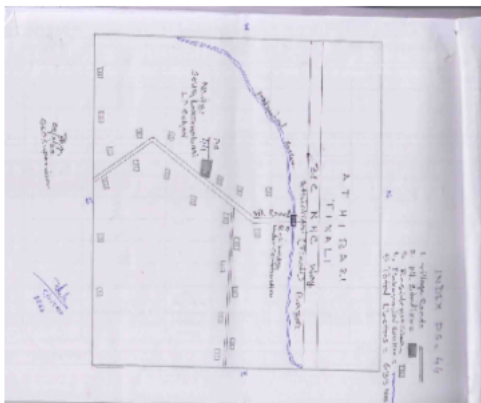

নিৰ্বাচক পঞ্জীয়ন বিষয়াৰ স্বাক্ষৰ

Nazri Naksha

Google Map View

Polling Station Building Front View

ভোটগ্ৰহন কেন্দ্ৰৰ সন্মুখৰ দৃশ্য

Cad View

Key MAP View

1 নাম : সনজিব ব্ৰহ্ম পিতাৰ নাম: তিনতিং ব্ৰহ্ম ঘৰ নং : 5 বয়স : 35 লিঙ্গ : মহিলা	HJL3834568 ফটো উপলব্ধ	2 নাম : বিনা ব্ৰহ্ম স্বামীৰ নাম: সনজিত ব্ৰহ্ম ঘৰ নং : 5 বয়স : 29 লিঙ্গ : মহিলা	HJL3839381 ফটো উপলব্ধ	3 নাম : জয়নাল ব্ৰহ্ম পিতাৰ নাম: দন্দেশ্বৰ ব্ৰহ্ম ঘৰ নং : 6 বয়স : 37 লিঙ্গ : পুৰুষ	HJL3834580 ফটো উপলব্ধ
4 নাম : অজয় নাৰ্জাৰী পিতাৰ নাম: সুৰেশ নাৰ্জাৰী ঘৰ নং : 8 বয়স : 30 লিঙ্গ : পুৰুষ	VRX0041046 ফটো উপলব্ধ	5 নাম : দময়ন্তী ব্ৰহ্ম স্বামীৰ নাম: শুকুৰসিং ব্ৰহ্ম ঘৰ নং : 29 বয়স : 46 লিঙ্গ : মহিলা	HJL3834648 ফটো উপলব্ধ	6 নাম : লীনা ব্ৰহ্ম মাতৃৰ নাম: দময়ন্তী ব্ৰহ্ম ঘৰ নং : 13 বয়স : 19 লিঙ্গ : মহিলা	VRX0084640 ফটো উপলব্ধ
7 নাম : অলকা ৰায় পিতাৰ নাম: ৰঞ্জিত ৰায় ঘৰ নং : 18 বয়স : 23 লিঙ্গ : মহিলা	HJL0575530 ফটো উপলব্ধ	8 নাম : সুজমা বসুমতাৰী স্বামীৰ নাম: দেখুন ব্ৰহ্ম ঘৰ নং : 29 বয়স : 36 লিঙ্গ : মহিলা	HJL3834693 ফটো উপলব্ধ	9 নাম : ফেলানী ৰায় স্বামীৰ নাম: সুশীল ৰায় ঘৰ নং : 28 বয়স : 25 লিঙ্গ : মহিলা	HJL0624445 ফটো উপলব্ধ
10 নাম : অঞ্জলী ব্ৰহ্ম স্বামীৰ নাম: আলৰ ব্ৰহ্ম ঘৰ নং : 31 বয়স : 35 লিঙ্গ : মহিলা	HJL3834706 ফটো উপলব্ধ	11 নাম : জয়াৰানী ব্ৰহ্ম স্বামীৰ নাম: ৰঞ্জিত ব্ৰহ্ম ঘৰ নং : 36 বয়স : 39 লিঙ্গ : মহিলা	HJL3834739 ফটো উপলব্ধ	12 নাম : মহৰ্ষি ব্ৰহ্ম স্বামীৰ নাম: বিংদাওঁ খুংগুৰ ব্ৰহ্ম ঘৰ নং : 36 বয়স : 39 লিঙ্গ : মহিলা	HJL3834740 ফটো উপলব্ধ
13 নাম : সাজিনা নাৰ্জাৰী মাতৃৰ নাম: জগতী নাৰ্জাৰী ঘৰ নং : 38 বয়স : 32 লিঙ্গ : মহিলা	HJL3839369 ফটো উপলব্ধ	14 নাম : পাজা নাৰ্জাৰি পিতাৰ নাম: বিস্তী নাৰ্জাৰি ঘৰ নং : 47 বয়স : 25 লিঙ্গ : মহিলা	HJL1143429 ফটো উপলব্ধ	R 15 নাম : অনাৰ নাৰ্জাৰী পিতাৰ নাম: উপেন্দ্ৰ নাৰ্জাৰী ঘৰ নং : 88 বয়স : 52 লিঙ্গ : পুৰুষ	HJL1168772 ফটো উপলব্ধ
16 নাম : হীৰামতী ব্ৰহ্ম স্বামীৰ নাম: সুশান্ত ব্ৰহ্ম ঘৰ নং : 52 বয়স : 46 লিঙ্গ : মহিলা	HJL0409789 ফটো উপলব্ধ	17 নাম : বিবিকা নাৰ্জাৰী স্বামীৰ নাম: সম্ৰাট নাৰ্জাৰি ঘৰ নং : 67 বয়স : 38 লিঙ্গ : মহিলা	HJL3835163 ফটো উপলব্ধ	18 নাম : কৰুণমদাৰ নাৰ্জাৰি পিতাৰ নাম: উপললো নাৰ্জাৰি ঘৰ নং : 74 বয়স : 26 লিঙ্গ : পুৰুষ	HJL0612549 ফটো উপলব্ধ
19 নাম : বীৰখাং বসুমতাৰী পিতাৰ নাম: থলুংগা বসুমতাৰী ঘৰ নং : 114 বয়স : 19 লিঙ্গ : পুৰুষ	VRX0074559 ফটো উপলব্ধ	20 নাম : দিপন কুঃ বসুমতাৰী পিতাৰ নাম: সঞ্জিত কুঃ বসুমতাৰী ঘৰ নং : 147 আ বয়স : 20 লিঙ্গ : পুৰুষ	VRX0004465 ফটো উপলব্ধ	21 নাম : বিষ্ণু কুমাৰ নাৰ্জাৰী পিতাৰ নাম: দ্বাৰেন্দ্ৰ নাৰ্জাৰী ঘৰ নং : 151 বয়স : 46 লিঙ্গ : পুৰুষ	HJL3743735 ফটো উপলব্ধ
22 নাম : পিৰফিল্লা নাৰ্জাৰী পিতাৰ নাম: উপেন্দ্ৰ নাৰ্জাৰী ঘৰ নং : 158 বয়স : 60 লিঙ্গ : পুৰুষ	HJL1168822 ফটো উপলব্ধ	23 নাম : অনসমৈ বসুমতাৰী স্বামীৰ নাম: কৃষ্ণ বসুমতাৰী ঘৰ নং : 160 বয়স : 25 লিঙ্গ : মহিলা	VRX0044529 ফটো উপলব্ধ	24 নাম : বুকমিনী ৰায় স্বামীৰ নাম: হিতেশ ৰায় ঘৰ নং : 162 বয়স : 26 লিঙ্গ : মহিলা	HJL0270041 ফটো উপলব্ধ
25 নাম : গুপলা ৰায় স্বামীৰ নাম: অলক ৰায় ঘৰ নং : 175 বয়স : 27 লিঙ্গ : মহিলা	VRX0081547 ফটো উপলব্ধ	26 নাম : জয়মতী ৰায় স্বামীৰ নাম: ৰোহিনী ঘৰ নং : 180 বয়স : 69 লিঙ্গ : মহিলা	HJL3834784 ফটো উপলব্ধ	27 নাম : সঞ্জয় কুমাৰ ৰায় পিতাৰ নাম: ৰোহিনী ঘৰ নং : 180 বয়স : 47 লিঙ্গ : পুৰুষ	HJL3834808 ফটো উপলব্ধ
28 নাম : ৰাজিব কুমাৰ ৰায় পিতাৰ নাম: ৰোহিনী ঘৰ নং : 180 বয়স : 45 লিঙ্গ : পুৰুষ	HJL3834819 ফটো উপলব্ধ	29 নাম : ভিষ্ণুদেৱ ৰায় পিতাৰ নাম: ৰহিনী কুমাৰ ৰায় ঘৰ নং : 180 বয়স : 26 লিঙ্গ : পুৰুষ	HJL0286104 ফটো উপলব্ধ	# 30 নাম : বৃপালী বসুমতাৰী পিতাৰ নাম: টিজেন্দ্ৰ ঘৰ নং : 184 বয়স : 32 লিঙ্গ : মহিলা	HJL3744603 ফটো উপলব্ধ