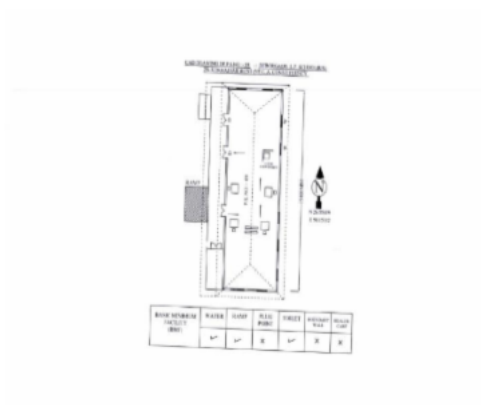

নিৰ্বাচক পঞ্জীয়ন বিষয়াৰ স্বাক্ষৰ

Nazri Naksha

Google Map View

Polling Station Building Front View

ভোটগ্ৰহন কেন্দ্ৰৰ সন্মুখৰ দৃশ্য

Cad View

Key MAP View

1 নাম : বহেন ব্ৰহ্ম পিতাৰ নাম: সোমবাৰ ঘৰ নং : 1 বয়স : 70 লিঙ্গ : পুৰুষ	GJP0004297 ফটো উপলব্ধ	2 নাম : ছবিতা ব্ৰহ্ম পিতাৰ নাম: বহেন ঘৰ নং : 1 বয়স : 38 লিঙ্গ : মহিলা	GJP0004298 ফটো উপলব্ধ	3 নাম : পূৰ্ণিমা অধিকাৰী স্বামীৰ নাম: বাপু অধিকাৰী ঘৰ নং : 01 বয়স : 26 লিঙ্গ : মহিলা	GJP2104131 ফটো উপলব্ধ
4 নাম : বাহুল অধিকাৰী পিতাৰ নাম: সোনাকান্ত অধিকাৰী ঘৰ নং : 01 বয়স : 22 লিঙ্গ : পুৰুষ	GJP2104123 ফটো উপলব্ধ	5 নাম : বাপু অধিকাৰী পিতাৰ নাম: সোনাকান্ত অধিকাৰী ঘৰ নং : 1ক বয়স : 27 লিঙ্গ : পুৰুষ	GJP0190207 ফটো উপলব্ধ	6 নাম : সনাত কান্ত অধিকাৰী পিতাৰ নাম: অন্তৰাম অধিকাৰী ঘৰ নং : 1ক বয়স : 55 লিঙ্গ : পুৰুষ	GJP0004300 ফটো উপলব্ধ
7 নাম : নবদীনী অধিকাৰী স্বামীৰ নাম: সনাত কান্ত ঘৰ নং : 1ক বয়স : 40 লিঙ্গ : মহিলা	GJP0004301 ফটো উপলব্ধ	8 নাম : অপু অধিকাৰী পিতাৰ নাম: সনাতকান্ত অধিকাৰী ঘৰ নং : 1ক বয়স : 33 লিঙ্গ : পুৰুষ	GJP1989646 ফটো উপলব্ধ	9 নাম : কায়দা ব্ৰহ্ম পিতাৰ নাম: শনিৰাম ব্ৰহ্ম ঘৰ নং : 2 বয়স : 73 লিঙ্গ : পুৰুষ	GJP0004302 ফটো উপলব্ধ
10 নাম : টিম্পী ব্ৰহ্ম স্বামীৰ নাম: কাইদা ঘৰ নং : 2 বয়স : 55 লিঙ্গ : মহিলা	GJP0004303 ফটো উপলব্ধ	11 নাম : খুংনায় ব্ৰহ্ম পিতাৰ নাম: থাৰাসিং ব্ৰহ্ম ঘৰ নং : 2 বয়স : 51 লিঙ্গ : পুৰুষ	HJL5836055 ফটো উপলব্ধ	12 নাম : অমৃত ব্ৰহ্ম পিতাৰ নাম: কাইদা ঘৰ নং : 2 বয়স : 45 লিঙ্গ : পুৰুষ	GJP0004304 ফটো উপলব্ধ
13 নাম : সন্ধ্যা ব্ৰহ্ম স্বামীৰ নাম: অমৃত ব্ৰহ্ম ঘৰ নং : 2 বয়স : 43 লিঙ্গ : মহিলা	GJP0004305 ফটো উপলব্ধ	14 নাম : কৈলাস ব্ৰহ্ম পিতাৰ নাম: কাইদা ব্ৰহ্ম ঘৰ নং : 2 বয়স : 42 লিঙ্গ : পুৰুষ	GJP0004306 ফটো উপলব্ধ	15 নাম : সমৰ ব্ৰহ্ম পিতাৰ নাম: কাইদা ব্ৰহ্ম ঘৰ নং : 2 বয়স : 41 লিঙ্গ : পুৰুষ	GJP0004307 ফটো উপলব্ধ
16 নাম : অমৰ ব্ৰহ্ম পিতাৰ নাম: কাইদা ব্ৰহ্ম ঘৰ নং : 2 বয়স : 38 লিঙ্গ : পুৰুষ	GJP0004308 ফটো উপলব্ধ	17 নাম : সটিমা ব্ৰহ্ম স্বামীৰ নাম: কৈলাস ব্ৰহ্ম ঘৰ নং : 2 বয়স : 32 লিঙ্গ : মহিলা	GJP0068528 ফটো উপলব্ধ	18 নাম : অনিমা ব্ৰহ্ম স্বামীৰ নাম: অমৰ ব্ৰহ্ম ঘৰ নং : 2 বয়স : 31 লিঙ্গ : মহিলা	GJP0068627 ফটো উপলব্ধ
19 নাম : যমুনা ব্ৰহ্ম স্বামীৰ নাম: সমৰ ব্ৰহ্ম ঘৰ নং : 2 বয়স : 31 লিঙ্গ : মহিলা	GJP0004310 ফটো উপলব্ধ	20 নাম : ৰতনজিৎ ব্ৰহ্ম পিতাৰ নাম: শুকুৰসিং ব্ৰহ্ম ঘৰ নং : 2 বয়স : 30 লিঙ্গ : পুৰুষ	GJP0229690 ফটো উপলব্ধ	21 নাম : উশা ব্ৰহ্ম পিতাৰ নাম: খুংগৈ ব্ৰহ্ম ঘৰ নং : 02 বয়স : 24 লিঙ্গ : মহিলা	GJP0608497 ফটো উপলব্ধ
22 নাম : সানশুলা ব্ৰহ্ম পিতাৰ নাম: অমৃত ব্ৰহ্ম ঘৰ নং : 2 বয়স : 21 লিঙ্গ : পুৰুষ	GJP1270768 ফটো উপলব্ধ	23 নাম : বিবিকা নাৰ্জাৰী স্বামীৰ নাম: ৰতনজিত ব্ৰহ্ম ঘৰ নং : 2 বয়স : 21 লিঙ্গ : মহিলা	VRX0085076 ফটো উপলব্ধ	24 নাম : সুস্মিতা হাজোৱাৰী স্বামীৰ নাম: সন্সুলা ব্ৰহ্ম ঘৰ নং : 02 বয়স : 21 লিঙ্গ : মহিলা	VRX0087437 ফটো উপলব্ধ
25 নাম : সোমবাৰ মুছাহাৰী পিতাৰ নাম: হংলী ঘৰ নং : 3 বয়স : 75 লিঙ্গ : পুৰুষ	GJP0004311 ফটো উপলব্ধ	26 নাম : পৰ্মতী মুছাহাৰী স্বামীৰ নাম: সোমবাৰ ঘৰ নং : 3 বয়স : 60 লিঙ্গ : মহিলা	GJP0004312 ফটো উপলব্ধ	27 নাম : মঞ্জিত মুছাহাৰী পিতাৰ নাম: সোমবাৰ ঘৰ নং : 3 বয়স : 42 লিঙ্গ : পুৰুষ	GJP0004313 ফটো উপলব্ধ
28 নাম : শান্তনা ৰায় স্বামীৰ নাম: স্বপন ৰায় ঘৰ নং : 3 বয়স : 39 লিঙ্গ : মহিলা	GJP0004315 ফটো উপলব্ধ	29 নাম : সদীপ মুছাহাৰী পিতাৰ নাম: সোমবাৰ ঘৰ নং : 3 বয়স : 37 লিঙ্গ : পুৰুষ	GJP0004316 ফটো উপলব্ধ	30 নাম : বিলিনা বসুমতাৰী স্বামীৰ নাম: মঞ্জিত বসুমতাৰী ঘৰ নং : 3 বয়স : 35 লিঙ্গ : মহিলা	GJP0004318 ফটো উপলব্ধ