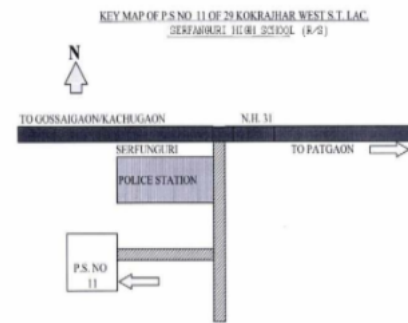

নিৰ্বাচক পঞ্জীয়ন বিষয়াৰ স্বাক্ষৰ

Nazri Naksha

Google Map View

Polling Station Building Front View

ভোটগ্রহন কেন্দ্ৰৰ সন্মুখৰ দৃশ্য

Cad View

Key MAP View

1 নাম : লুচীল ব্ৰহ্ম স্বামীৰ নাম: কমলেশ্বৰ ঘৰ নং : ১ বয়স : 80 লিঙ্গ : মহিলা	GJP0005412 ফটো উপলব্ধ	2 নাম : বিচাৰী ব্ৰহ্ম স্বামীৰ নাম: কমলেশ্বৰ ঘৰ নং : ১ বয়স : 78 লিঙ্গ : মহিলা	GJP0005413 ফটো উপলব্ধ	3 নাম : মনোৱৰ্জন ব্ৰহ্ম পিতাৰ নাম: কমলেশ্বৰ ঘৰ নং : ১ বয়স : 46 লিঙ্গ : পুৰুষ	GJP1134618 ফটো উপলব্ধ
4 নাম : বিৰহাং বসুমতাৰী স্বামীৰ নাম: মনোৱৰ্জন ব্ৰহ্ম ঘৰ নং : ১ বয়স : 45 লিঙ্গ : মহিলা	GJP1134629 ফটো উপলব্ধ	5 নাম : মহিলা মুছাহাৰী স্বামীৰ নাম: ফুংখা ঘৰ নং : ১ বয়স : 35 লিঙ্গ : মহিলা	GJP1144372 ফটো উপলব্ধ	6 নাম : ফুংখা মুছাহাৰী পিতাৰ নাম: দ্বীৰেন্দ্ৰ ঘৰ নং : ১ বয়স : 35 লিঙ্গ : পুৰুষ	GJP1144350 ফটো উপলব্ধ
7 নাম : অনজালী মুছাহাৰী পিতাৰ নাম: ফুংখা মুছাহাৰী ঘৰ নং : ১ বয়স : 35 লিঙ্গ : মহিলা	GJP1990494 ফটো উপলব্ধ	8 নাম : জাংখিথাই মুছাহাৰী পিতাৰ নাম: ফুংখা মুছাহাৰী ঘৰ নং : ১ বয়স : 35 লিঙ্গ : পুৰুষ	GJP1990723 ফটো উপলব্ধ	9 নাম : দিপক বসুমতাৰী পিতাৰ নাম: নুৰুল বসুমতাৰী ঘৰ নং : ১ বয়স : 35 লিঙ্গ : পুৰুষ	GJP0153650 ফটো উপলব্ধ
10 নাম : সৌৰাং মুছাহাৰী পিতাৰ নাম: ফুংখা মুছাহাৰী ঘৰ নং : 1 বয়স : 28 লিঙ্গ : পুৰুষ	GJP2111987 ফটো উপলব্ধ	11 নাম : সমাইনা মুছাহাৰী স্বামীৰ নাম: সৌৰাং মুছাহাৰী ঘৰ নং : ১ বয়স : 27 লিঙ্গ : মহিলা	GJP0537159 ফটো উপলব্ধ	12 নাম : গ্লিন্টন ব্ৰহ্ম পিতাৰ নাম: মনোৱৰ্জন ব্ৰহ্ম ঘৰ নং : ১ বয়স : 23 লিঙ্গ : পুৰুষ	GJP0609917 ফটো উপলব্ধ
13 নাম : বিবিখা বসুমতাৰী স্বামীৰ নাম: জংকুথাই মুছাহাৰী ঘৰ নং : 01 বয়স : 22 লিঙ্গ : মহিলা	VRX0073106 ফটো উপলব্ধ	14 নাম : বিল্টন ব্ৰহ্ম পিতাৰ নাম: মনোৱৰ্জন ব্ৰহ্ম ঘৰ নং : 1 বয়স : 19 লিঙ্গ : পুৰুষ	VRX0081240 ফটো উপলব্ধ	15 নাম : দ্বন্দ্বেশ্বৰীৰ নাৰ্জাৰী পিতাৰ নাম: প্ৰেমী নাৰ্জাৰী ঘৰ নং : 01 ক বয়স : 19 লিঙ্গ : পুৰুষ	VRX0088096 ফটো উপলব্ধ
16 নাম : সোমে ব্ৰহ্ম মাতৃৰ নাম: অনসাৰী ব্ৰহ্ম ঘৰ নং : ১ক বয়স : 37 লিঙ্গ : মহিলা	GJP0307884 ফটো উপলব্ধ	17 নাম : কোৰোমবিৰ নাৰ্জাৰী পিতাৰ নাম: প্ৰেমী নাৰ্জাৰী ঘৰ নং : ১ক বয়স : 22 লিঙ্গ : পুৰুষ	GJP1119338 ফটো উপলব্ধ	18 নাম : অনশ্ৰী ব্ৰহ্ম স্বামীৰ নাম: মহেশ্বৰ ব্ৰহ্ম ঘৰ নং : ১খ বয়স : 65 লিঙ্গ : মহিলা	GJP0154070 ফটো উপলব্ধ
19 নাম : অমৰ কুমাৰ ব্ৰহ্ম পিতাৰ নাম: মহেশ্বৰ ব্ৰহ্ম ঘৰ নং : ১খ বয়স : 38 লিঙ্গ : পুৰুষ	GJP0153452 ফটো উপলব্ধ	20 নাম : প্ৰেমী নাৰ্জাৰী স্বামীৰ নাম: প্ৰমোদ নাৰ্জাৰী ঘৰ নং : ১ক বয়স : 45 লিঙ্গ : মহিলা	GJP1990438 ফটো উপলব্ধ	21 নাম : মুন্নি নাৰ্জাৰী স্বামীৰ নাম: প্ৰেমী ঘৰ নং : ১ক বয়স : 44 লিঙ্গ : মহিলা	GJP1990449 ফটো উপলব্ধ
22 নাম : ৰতন কুমাৰ ব্ৰহ্ম পিতাৰ নাম: কমলেশ্বৰ ঘৰ নং : ২ বয়স : 65 লিঙ্গ : পুৰুষ	GJP1134630 ফটো উপলব্ধ	23 নাম : বিধেনশী বৰগোৱাৰী স্বামীৰ নাম: ৰতন ব্ৰহ্ম ঘৰ নং : ২ বয়স : 58 লিঙ্গ : মহিলা	GJP0005415 ফটো উপলব্ধ	24 নাম : ৰঞ্জু মুছাহাৰী পিতাৰ নাম: ৰতন ঘৰ নং : ২ বয়স : 39 লিঙ্গ : পুৰুষ	GJP1134652 ফটো উপলব্ধ
25 নাম : ৰঙ্গীনা মুছাহাৰী পিতাৰ নাম: ৰতন কুমাৰ মুছাহাৰী ঘৰ নং : ২ বয়স : 36 লিঙ্গ : মহিলা	GJP0005416 ফটো উপলব্ধ	26 নাম : ইলিজাবেত মুছাহাৰী পিতাৰ নাম: ৰতন কু মুছাহাৰী ঘৰ নং : ২ বয়স : 32 লিঙ্গ : মহিলা	GJP0239509 ফটো উপলব্ধ	27 নাম : হৰিপ্ৰসাদ ৰায় পিতাৰ নাম: পৰনাথ ঘৰ নং : ৩ বয়স : 63 লিঙ্গ : পুৰুষ	GJP0005417 ফটো উপলব্ধ
28 নাম : কিতাবী অধিকাৰী স্বামীৰ নাম: হৰিপ্ৰসাদ ঘৰ নং : ৩ বয়স : 53 লিঙ্গ : মহিলা	GJP0005418 ফটো উপলব্ধ	29 নাম : প্ৰদীপ কুমাৰ ৰায় পিতাৰ নাম: পৰনাথ ঘৰ নং : ৩ বয়স : 48 লিঙ্গ : পুৰুষ	GJP0005419 ফটো উপলব্ধ	30 নাম : কবিতা বৰ্মাণ স্বামীৰ নাম: প্ৰদীপ কুমাৰ ৰায় ঘৰ নং : ৩ বয়স : 45 লিঙ্গ : মহিলা	GJP1134710 ফটো উপলব্ধ