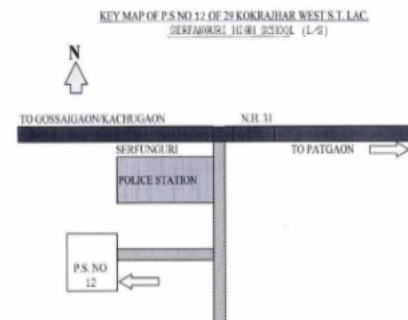

Key MAP View